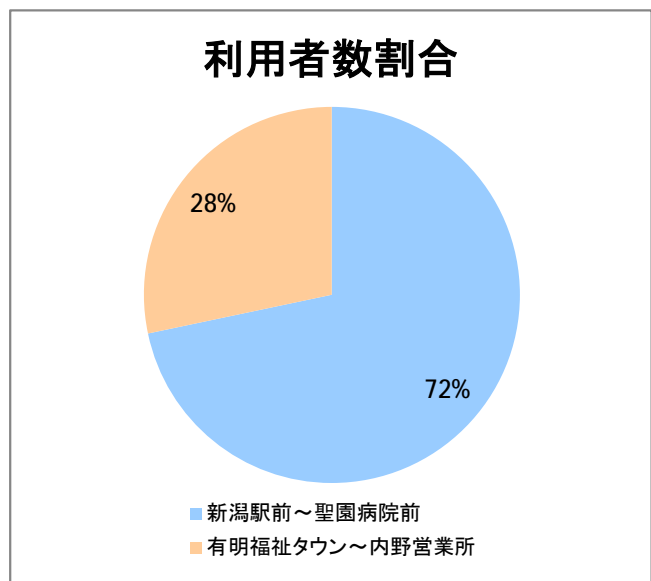

【23】有明

2014年10月

停留所	利用者数(人)
新潟駅前	55,194
駅前通	3,791
万代シティバスC前	16,742
礎町	1,656
本町	14,952
古町	23,565
東中通	4,663
市役所前	11,218
学校町一番町	3,100
学校町二番町	1,065
学校町三番町	3,674
新潟商業高校前	2,945
新潟高校前	3,529
関屋本村	2,577
昭和町	2,928
浜松町	3,221
信濃町	6,751
文京町	4,112
堀割橋西詰	4,408
浦山町	3,041
聖園幼稚園前	2,459
帝石前	2,139
聖園病院前	3,572
有明福祉タウン	2,589
有明西	3,999
国立西新潟中央病院前	4,379
真砂町	4,613
松海が丘	5,402
上新栄町地蔵前	7,492
上新栄町	2,334
五十嵐中学前	3,153
新潟科学技術学園前	4,527
清心学園前	5,098
西総合スポーツセンタ	884
五十嵐東一丁目	276
新大入口	987
坂井	675
新通橋	216
西坂井団地	48
新通南	345
信楽園病院	4,964
五十嵐一の町	572
五十嵐一の町西	1,115
グリーン団地前	6,991
五十嵐二の町東	449
五十嵐団地前	484
五十嵐二の町	468
往来橋	797
内野小学校前	174
内野駅前	712