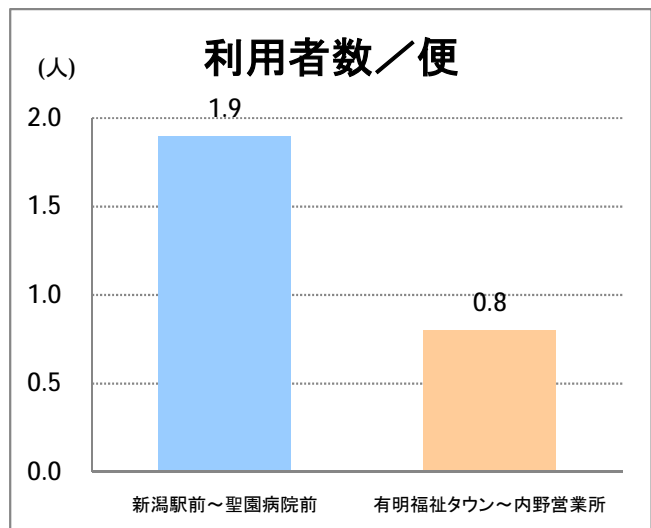

【23】有明

2014年10月

停留所	利用者数(人)
新潟駅前	55,194
駅前通	3,791
万代シティバスC前	16,742
礎町	1,656
本町	14,952
古町	23,565
東中通	4,663
市役所前	11,218
学校町一番町	3,100
学校町二番町	1,065
学校町三番町	3,674
新潟商業高校前	2,945
新潟高校前	3,529
関屋本村	2,577
昭和町	2,928
浜松町	3,221
信濃町	6,751
文京町	4,112
堀割橋西詰	4,408
浦山町	3,041
聖園幼稚園前	2,459
帝石前	2,139
聖園病院前	3,572
有明福祉タウン	2,589
有明西	3,999
国立西新潟中央病院前	4,379
真砂町	4,613
松海が丘	5,402
上新栄町地蔵前	7,492
上新栄町	2,334
五十嵐中学前	3,153
新潟科学技術学園前	4,527
清心学園前	5,098
西総合スポーツセンタ	884
五十嵐東一丁目	276
新大入口	987
坂井	675
新通橋	216
西坂井団地	48
新通南	345
信楽園病院	4,964
五十嵐一の町	572
五十嵐一の町西	1,115
グリーン団地前	6,991
五十嵐二の町東	449
五十嵐団地前	484
五十嵐二の町	468
往来橋	797
内野小学校前	174
内野駅前	712