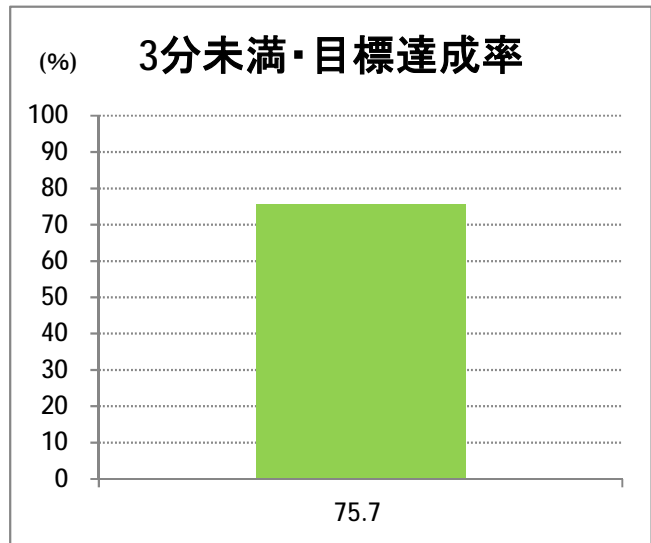

【23】有明

2014年10月

停留所	利用者数(人)
新潟駅前	55,194
駅前通	3,791
万代シティバスC前	16,742
礎町	1,656
本町	14,952
古町	23,565
東中通	4,663
市役所前	11,218
学校町一番町	3,100
学校町二番町	1,065
学校町三番町	3,674
新潟商業高校前	2,945
新潟高校前	3,529
関屋本村	2,577
昭和町	2,928
浜松町	3,221
信濃町	6,751
文京町	4,112
堀割橋西詰	4,408
浦山町	3,041
聖園幼稚園前	2,459
帝石前	2,139
聖園病院前	3,572
有明福祉タウン	2,589
有明西	3,999
国立西新潟中央病院前	4,379
真砂町	4,613
松海が丘	5,402
上新栄町地蔵前	7,492
上新栄町	2,334
五十嵐中学前	3,153
新潟科学技術学園前	4,527
清心学園前	5,098
西総合スポーツセンタ	884
五十嵐東一丁目	276
新大入口	987
坂井	675
新通橋	216
西坂井団地	48
新通南	345
信楽園病院	4,964
五十嵐一の町	572
五十嵐一の町西	1,115
グリーン団地前	6,991
五十嵐二の町東	449
五十嵐団地前	484
五十嵐二の町	468
往来橋	797
内野小学校前	174
内野駅前	712