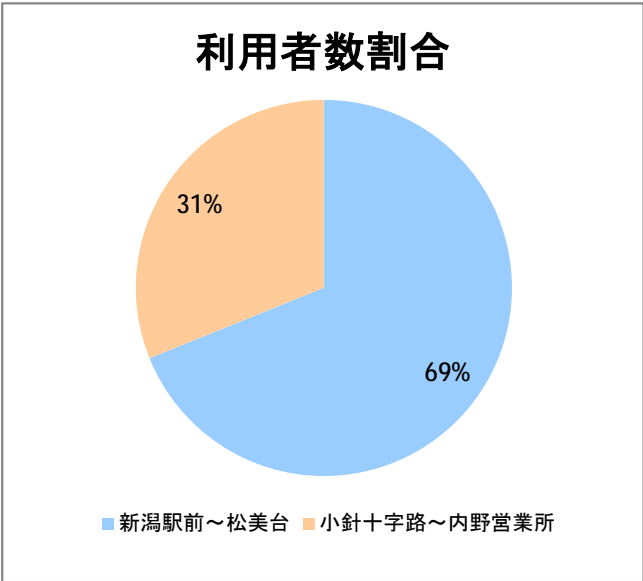

**【22】西小針**

2014年10月

停留所	利用者数(人)
新潟駅前	91,793
駅前通	5,675
万代シティバスC前	26,699
礎町	2,958
本町	25,542
古町	42,728
東中通	11,774
市役所前	19,735
学校町一番町	4,413
学校町二番町	2,242
学校町三番町	5,990
新潟商業高校前	4,544
新潟高校前	6,422
関屋本村	4,181
昭和町	4,612
浜松町	4,422
信濃町	8,562
有明台	4,928
有明大橋西詰	5,507
浦山三区	4,902
浦山六区	2,434
浦山十区	3,587
上山	10,557
松美台	3,931
小針十字路	9,887
小針自由が丘	5,473
西小針	6,816
日和が丘	7,837
寺尾台	4,714
寺尾公園前	8,501
寺尾新町東	4,009
寺尾新町西	5,536
下道上が丘	6,374
上道上が丘	3,127
新大入口	7,716
坂井	2,840
新通橋	272
西坂井団地	92
新通南	421
信楽園病院	6,465
大野郷屋	749
内野一番町	828
内野二番町	596
新大国道口	1,883
新大正門	2,653
新大中門	4,178
新大西門	20,025
新大南	767
五十嵐二の町南	234
新大工学部前	527