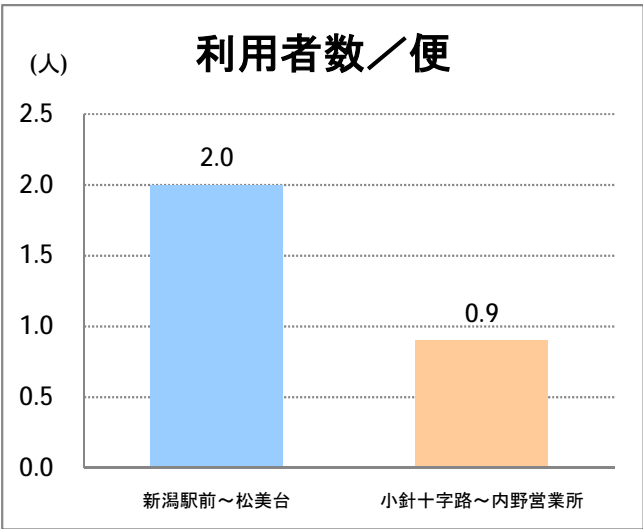

**【22】西小針**

2014年10月

停留所	利用者数(人)
新潟駅前	91,793
駅前通	5,675
万代シティバスC前	26,699
礎町	2,958
本町	25,542
古町	42,728
東中通	11,774
市役所前	19,735
学校町一番町	4,413
学校町二番町	2,242
学校町三番町	5,990
新潟商業高校前	4,544
新潟高校前	6,422
関屋本村	4,181
昭和町	4,612
浜松町	4,422
信濃町	8,562
有明台	4,928
有明大橋西詰	5,507
浦山三区	4,902
浦山六区	2,434
浦山十区	3,587
上山	10,557
松美台	3,931
小針十字路	9,887
小針自由が丘	5,473
西小針	6,816
日和が丘	7,837
寺尾台	4,714
寺尾公園前	8,501
寺尾新町東	4,009
寺尾新町西	5,536
下道上が丘	6,374
上道上が丘	3,127
新大入口	7,716
坂井	2,840
新通橋	272
西坂井団地	92
新通南	421
信楽園病院	6,465
大野郷屋	749
内野一番町	828
内野二番町	596
新大国道口	1,883
新大正門	2,653
新大中門	4,178
新大西門	20,025
新大南	767
五十嵐二の町南	234
新大工学部前	527

**【22】西小針**

2014年10月

停留所	利用者数(人)
五十嵐二の町	337
往来橋	586
内野小学校前	71
内野駅前	472
内野四ツ角	1,718
内野四番町	747
内野中島	701
広通江橋	1,485
五十嵐中島	989
新潟西高校前	1,889
西新町	1,207
新中浜	1,025
中権寺	1,600
内野営業所	13,474

**【22】美咲合庁～西小針**

2014年10月