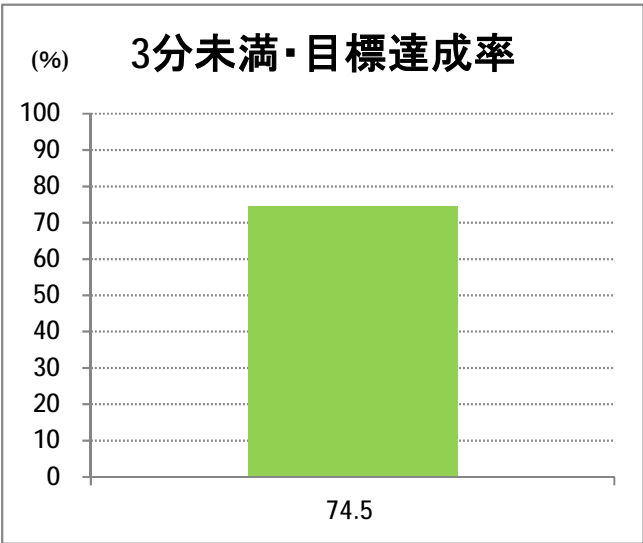

**【22】西小針**

2014年10月

停留所	利用者数(人)
新潟駅前	91,793
駅前通	5,675
万代シティバスC前	26,699
礎町	2,958
本町	25,542
古町	42,728
東中通	11,774
市役所前	19,735
学校町一番町	4,413
学校町二番町	2,242
学校町三番町	5,990
新潟商業高校前	4,544
新潟高校前	6,422
関屋本村	4,181
昭和町	4,612
浜松町	4,422
信濃町	8,562
有明台	4,928
有明大橋西詰	5,507
浦山三区	4,902
浦山六区	2,434
浦山十区	3,587
上山	10,557
松美台	3,931
小針十字路	9,887
小針自由が丘	5,473
西小針	6,816
日和が丘	7,837
寺尾台	4,714
寺尾公園前	8,501
寺尾新町東	4,009
寺尾新町西	5,536
下道上が丘	6,374
上道上が丘	3,127
新大入口	7,716
坂井	2,840
新通橋	272
西坂井団地	92
新通南	421
信楽園病院	6,465
大野郷屋	749
内野一番町	828
内野二番町	596
新大国道口	1,883
新大正門	2,653
新大中門	4,178
新大西門	20,025
新大南	767
五十嵐二の町南	234
新大工学部前	527

**【22】西小針**

2014年10月

停留所	利用者数(人)
五十嵐二の町	337
往来橋	586
内野小学校前	71
内野駅前	472
内野四ツ角	1,718
内野四番町	747
内野中島	701
広通江橋	1,485
五十嵐中島	989
新潟西高校前	1,889
西新町	1,207
新中浜	1,025
中権寺	1,600
内野営業所	13,474

**【22】美咲合庁～西小針**

2014年10月