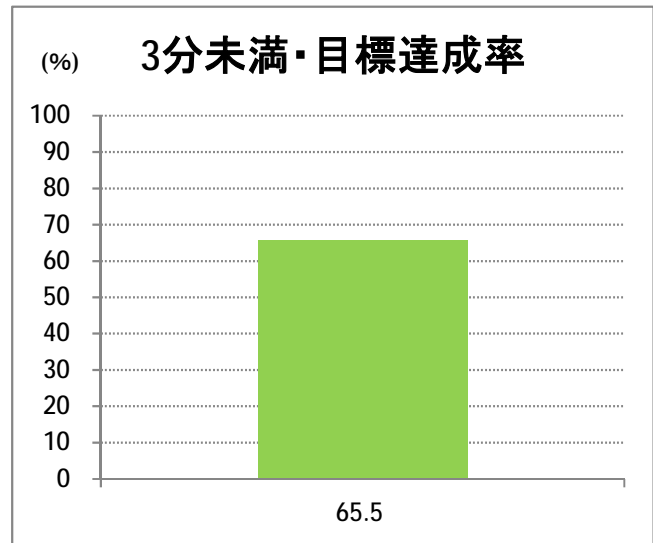

【20】大野

2014年10月

停留所	利用者数(人)
新潟駅前	3,646
駅前通	361
万代シティバスC前	1,625
礎町	187
本町	1,001
古町	1,991
東中通	922
市役所前	765
白山浦一丁目	234
鏡淵小学校前	228
白山駅前	999
高校通	294
宮前通	166
関新三丁目	156
新潟第一高校前	512
関屋大川前一丁目	307
関屋大川前	295
東青山	559
平島二丁目	212
平島	589
寺地	481
寺地西	401
済生会第二病院前	578
済生会第二病院	104
寺地西団地前	21
西部営業所	66
ときめき	273
山田小学校前	347
立仏公民館前	601
焼鮎団地北	579
焼鮎団地南	136
黒崎市民会館前	447
下山田	297
山田堤付	5
中山田	129
新潟ふるさと村	136
下善久	141
善久	238
信濃川大橋西詰	358
大野新田町	57
大野下町	32
大野仲町	2,146
大通一丁目	25
大通小学校前	11
大通南	26
大通ニュータウン	158
大通黄金四丁目	199
大通黄金七丁目	181