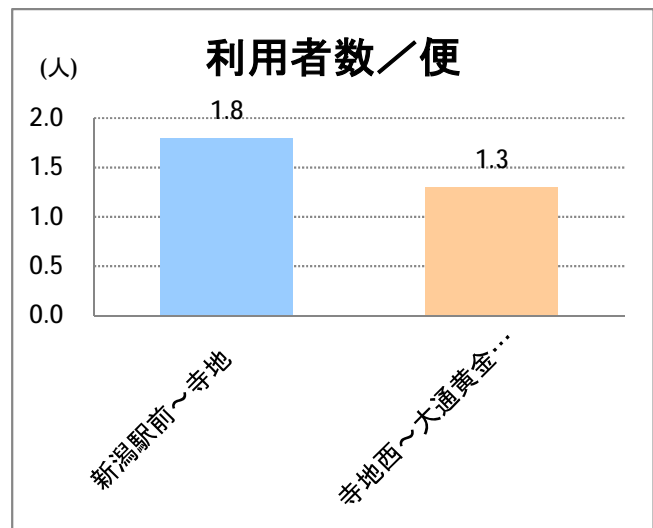

【20】大野

2014年10月

停留所	利用者数(人)
新潟駅前	3,646
駅前通	361
万代シティバスC前	1,625
礎町	187
本町	1,001
古町	1,991
東中通	922
市役所前	765
白山浦一丁目	234
鏡淵小学校前	228
白山駅前	999
高校通	294
宮前通	166
関新三丁目	156
新潟第一高校前	512
関屋大川前一丁目	307
関屋大川前	295
東青山	559
平島二丁目	212
平島	589
寺地	481
寺地西	401
済生会第二病院前	578
済生会第二病院	104
寺地西団地前	21
西部営業所	66
ときめき	273
山田小学校前	347
立仏公民館前	601
焼鮎団地北	579
焼鮎団地南	136
黒崎市民会館前	447
下山田	297
山田堤付	5
中山田	129
新潟ふるさと村	136
下善久	141
善久	238
信濃川大橋西詰	358
大野新田町	57
大野下町	32
大野仲町	2,146
大通一丁目	25
大通小学校前	11
大通南	26
大通ニュータウン	158
大通黄金四丁目	199
大通黄金七丁目	181