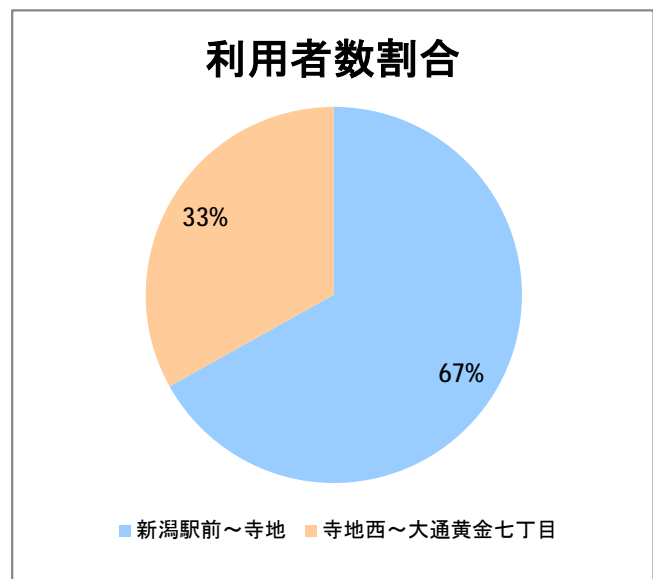

【20】大野

2014年10月

停留所	利用者数(人)
新潟駅前	3,646
駅前通	361
万代シティバスC前	1,625
礎町	187
本町	1,001
古町	1,991
東中通	922
市役所前	765
白山浦一丁目	234
鏡淵小学校前	228
白山駅前	999
高校通	294
宮前通	166
関新三丁目	156
新潟第一高校前	512
関屋大川前一丁目	307
関屋大川前	295
東青山	559
平島二丁目	212
平島	589
寺地	481
寺地西	401
済生会第二病院前	578
済生会第二病院	104
寺地西団地前	21
西部営業所	66
ときめき	273
山田小学校前	347
立仏公民館前	601
焼鮎団地北	579
焼鮎団地南	136
黒崎市民会館前	447
下山田	297
山田堤付	5
中山田	129
新潟ふるさと村	136
下善久	141
善久	238
信濃川大橋西詰	358
大野新田町	57
大野下町	32
大野仲町	2,146
大通一丁目	25
大通小学校前	11
大通南	26
大通ニュータウン	158
大通黄金四丁目	199
大通黄金七丁目	181