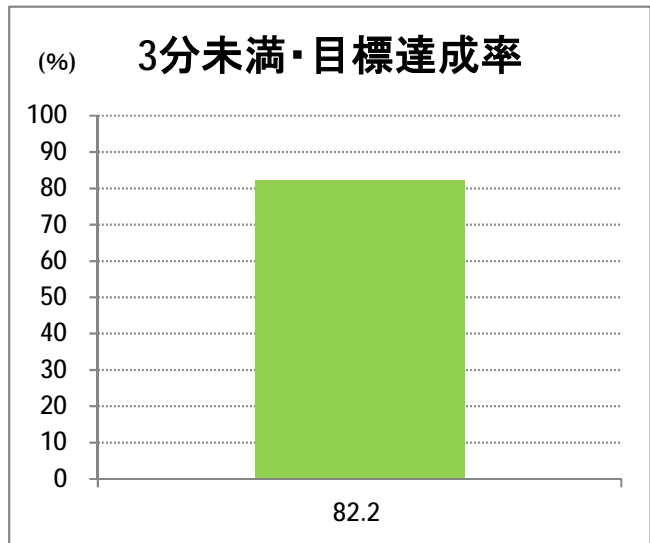

【15】長潟(駅南口)

2014年10月

停留所	利用者数(人)
新潟駅南口	11,768
笹口二丁目	506
笹口大通	339
鐘	319
紫竹山	390
弁天橋	1,228
原の台	1,396
北谷内	1,987
山潟小学校前	635
宮本橋	814
南長潟	605
亀田インター	147
イオン新潟南SC	3,078
南部営業所	2,485