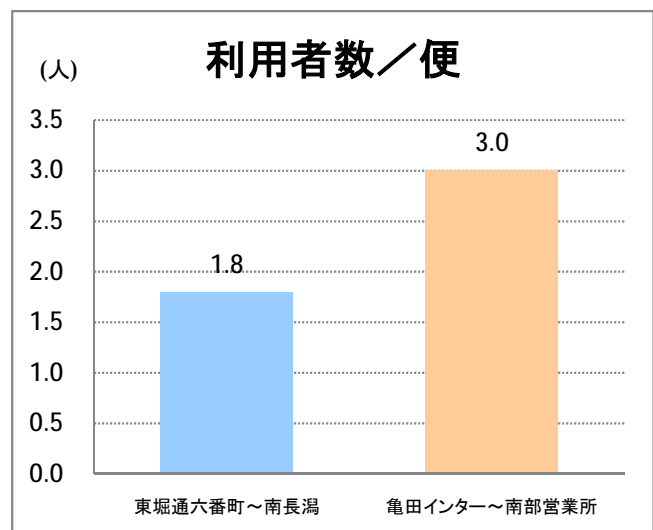

【15】長潟(西跨線橋)

2014年10月

停留所	利用者数(人)
東堀通六番町	7,955
東堀通四番町	375
東堀通一番町	1,360
古町	7,973
東中通	1,420
市役所前	986
白山公園前	1,133
南高校前	1,448
鳥屋野十字路	2,023
堀の内	3,053
北越高校前	1,816
米山	1,210
新潟駅南口	22,942
笹口二丁目	2,344
笹口大通	1,150
鏡	1,229
紫竹山	1,321
弁天橋	2,772
原の台	4,918
北谷内	4,130
山潟小学校前	2,324
宮本橋	3,322
南長潟	2,399
亀田インター	794
イオン新潟南SC	9,155
下早通	79
早通	34
中早通	156
亀田工業団地入口	65
南部営業所	11,002