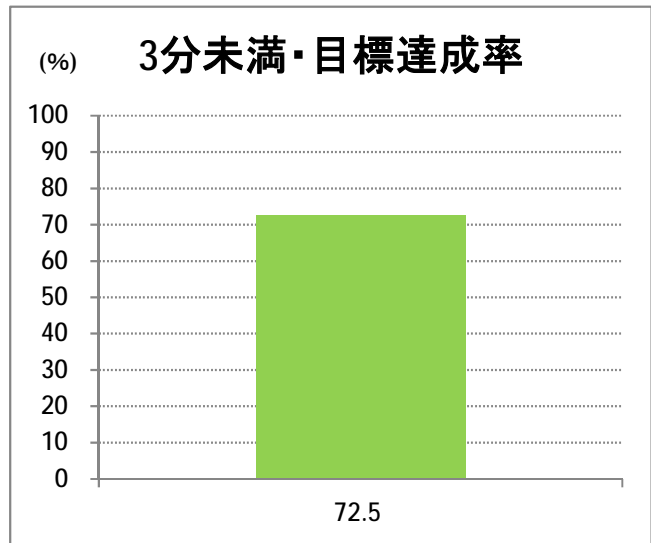

【15】長潟(東跨線橋)

2014年10月

停留所	利用者数(人)
市役所前	4,939
東中通	672
古町	1,567
本町	2,104
万代シティバスC前	2,050
駅前通	293
明石一丁目	581
花園町	498
笹口	1,263
新潟駅南口	8,285
笹口二丁目	939
笹口大通	451
鏡	756
紫竹山	591
弁天橋	1,388
原の台	2,248
北谷内	2,029
山潟小学校前	1,029
宮本橋	1,444
南長潟	1,059
亀田インター	226
イオン新潟南SC	3,937
南部営業所	3,818