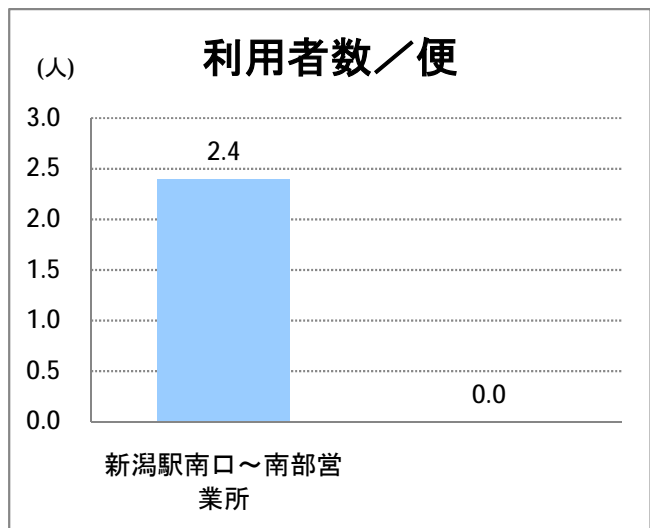

【15】長潟(駅南口)

2014年10月

停留所	利用者数(人)
新潟駅南口	11,768
笹口二丁目	506
笹口大通	339
鐘	319
紫竹山	390
弁天橋	1,228
原の台	1,396
北谷内	1,987
山潟小学校前	635
宮本橋	814
南長潟	605
亀田インター	147
イオン新潟南SC	3,078
南部営業所	2,485