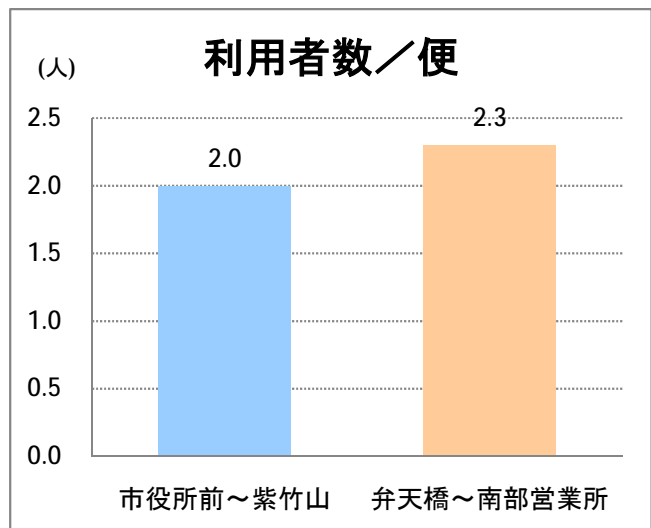

【15】長潟(東跨線橋)

2014年10月

停留所	利用者数(人)
市役所前	4,939
東中通	672
古町	1,567
本町	2,104
万代シティバスC前	2,050
駅前通	293
明石一丁目	581
花園町	498
笹口	1,263
新潟駅南口	8,285
笹口二丁目	939
笹口大通	451
鏡	756
紫竹山	591
弁天橋	1,388
原の台	2,248
北谷内	2,029
山潟小学校前	1,029
宮本橋	1,444
南長潟	1,059
亀田インター	226
イオン新潟南SC	3,937
南部営業所	3,818