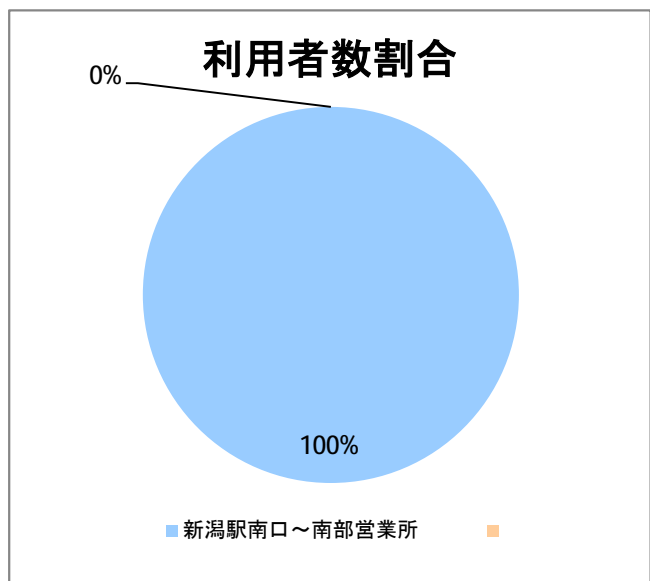

【15】長潟(駅南口)

2014年10月

停留所	利用者数(人)
新潟駅南口	11,768
笹口二丁目	506
笹口大通	339
鐘	319
紫竹山	390
弁天橋	1,228
原の台	1,396
北谷内	1,987
山潟小学校前	635
宮本橋	814
南長潟	605
亀田インター	147
イオン新潟南SC	3,078
南部営業所	2,485