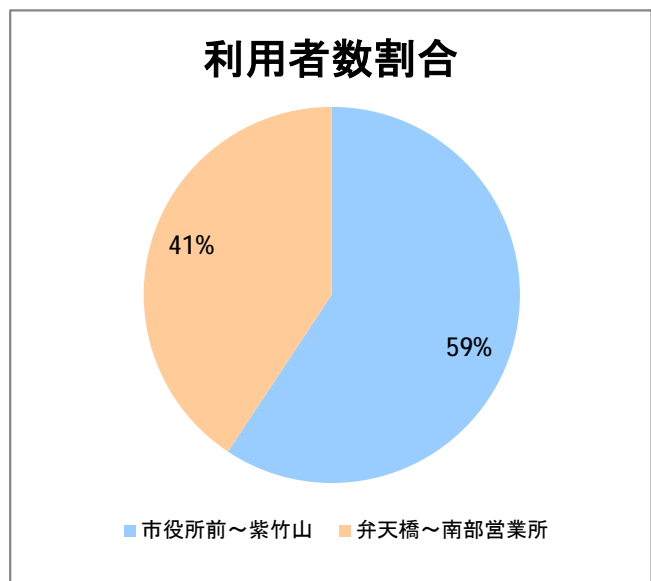

【15】長潟(東跨線橋)

2014年10月

停留所	利用者数(人)
市役所前	4,939
東中通	672
古町	1,567
本町	2,104
万代シティバスC前	2,050
駅前通	293
明石一丁目	581
花園町	498
笹口	1,263
新潟駅南口	8,285
笹口二丁目	939
笹口大通	451
鏡	756
紫竹山	591
弁天橋	1,388
原の台	2,248
北谷内	2,029
山潟小学校前	1,029
宮本橋	1,444
南長潟	1,059
亀田インター	226
イオン新潟南SC	3,937
南部営業所	3,818