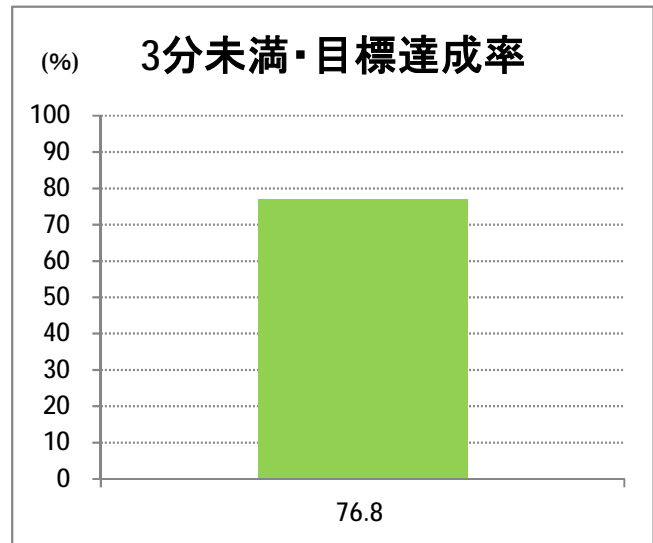

【15】長潟(西跨線橋)

2014年10月

停留所	利用者数(人)
東堀通六番町	7,955
東堀通四番町	375
東堀通一番町	1,360
古町	7,973
東中通	1,420
市役所前	986
白山公園前	1,133
南高校前	1,448
鳥屋野十字路	2,023
堀の内	3,053
北越高校前	1,816
米山	1,210
新潟駅南口	22,942
笹口二丁目	2,344
笹口大通	1,150
鏡	1,229
紫竹山	1,321
弁天橋	2,772
原の台	4,918
北谷内	4,130
山潟小学校前	2,324
宮本橋	3,322
南長潟	2,399
亀田インター	794
イオン新潟南SC	9,155
下早通	79
早通	34
中早通	156
亀田工業団地入口	65
南部営業所	11,002