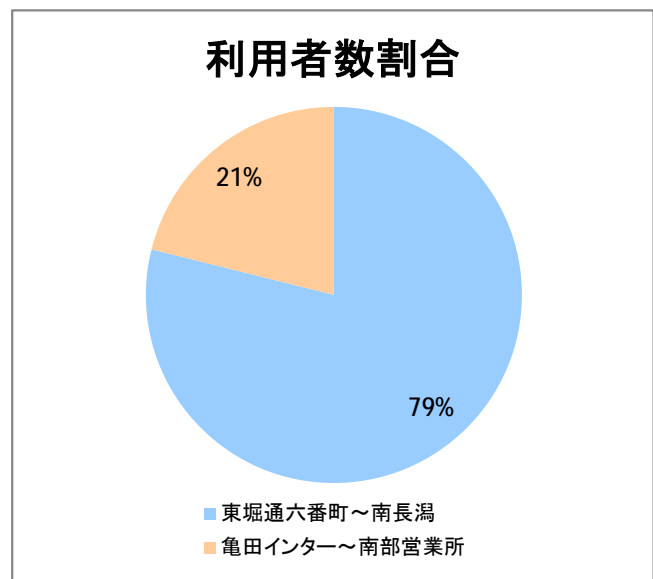

【15】長潟(西跨線橋)

2014年10月

停留所	利用者数(人)
東堀通六番町	7,955
東堀通四番町	375
東堀通一番町	1,360
古町	7,973
東中通	1,420
市役所前	986
白山公園前	1,133
南高校前	1,448
鳥屋野十字路	2,023
堀の内	3,053
北越高校前	1,816
米山	1,210
新潟駅南口	22,942
笹口二丁目	2,344
笹口大通	1,150
鏡	1,229
紫竹山	1,321
弁天橋	2,772
原の台	4,918
北谷内	4,130
山潟小学校前	2,324
宮本橋	3,322
南長潟	2,399
亀田インター	794
イオン新潟南SC	9,155
下早通	79
早通	34
中早通	156
亀田工業団地入口	65
南部営業所	11,002