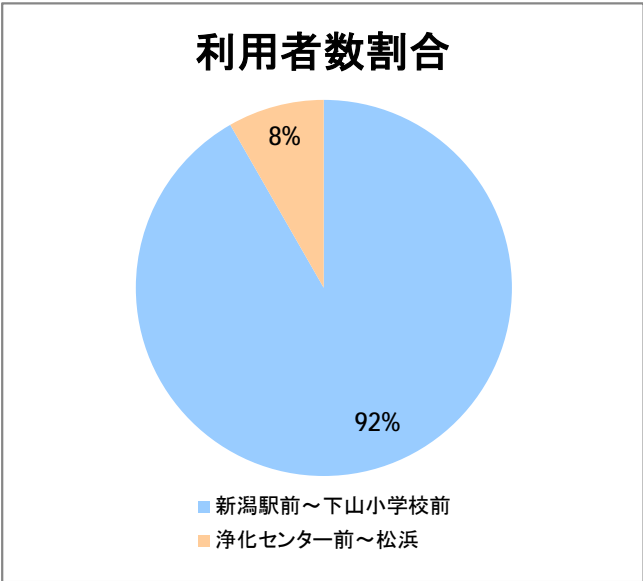

【10】太郎代浜

2014年10月

停留所	利用者数(人)
太郎代郵便局前	205
太郎代浜	1,672

【10】新潟駅～松浜・空港

2014年10月

停留所	利用者数(人)
新潟駅前	20,444
駅前通	209
弁天二丁目	334
万代一丁目	211
万代シティバスC南口	1,672
万代シティバスC	3,784
新潟日報メディアシップ	1,510
宮浦中学前	562
万国橋	225
中央埠頭	1,766
北埠頭	283
紡績口	976
末広橋	1,350
北葉町	2,162
秋葉一丁目	2,195
山ノ下中学前	1,093
宝町	567
浜谷町	1,743
物見山	3,290
朝鮮学校前	2,970
中道山	754
河渡新町	1,513
空港入口	871
新潟空港前	2,717
下山小学校前	284
浄化センター前	136
下山	116
松浜二丁目	321
松浜中学前	550
松浜小学校前	116
本町四丁目	37
本町二丁目	204
本町一丁目	204
松港橋	313
松浜	2,857

【10】船江町

2014年10月

停留所	利用者数(人)
市役所前	2,255
東中通	321
古町	937
本町	1,127
万代シティバスC前	1,898
万代町	912
東地区総合庁舎前	317
沼垂四ツ角	337
沼垂東五丁目	220
中央埠頭	111
北埠頭	63
紡績口	179
末広橋	324
北葉町	628
秋葉一丁目	390
山ノ下中学前	266
宝町	151
浜谷町	522
北浜谷町	150
船江町西	266
平和町東	9
山ノ下海浜公園前	476
泰叟寺前	417
船江町一丁目	254
平和台団地前	181
船江町二丁目	1,345