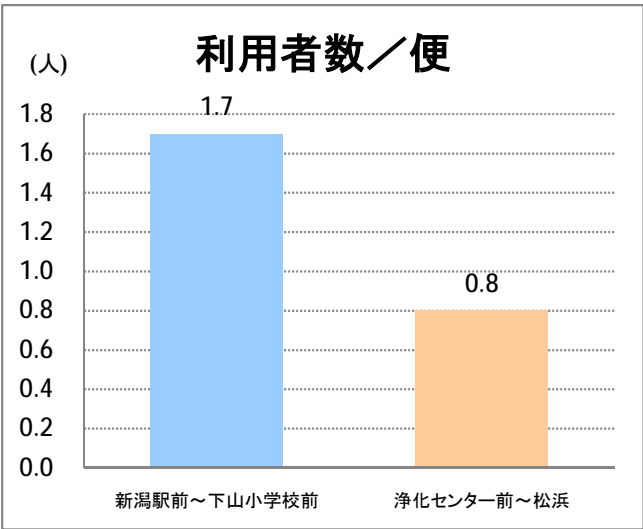

【10】太郎代浜

2014年10月

停留所	利用者数(人)
太郎代郵便局前	205
太郎代浜	1,672

【10】新潟駅～松浜・空港

2014年10月

停留所	利用者数(人)
新潟駅前	20,444
駅前通	209
弁天二丁目	334
万代一丁目	211
万代シティバスC南口	1,672
万代シティバスC	3,784
新潟日報メディアシップ	1,510
宮浦中学前	562
万国橋	225
中央埠頭	1,766
北埠頭	283
紡績口	976
末広橋	1,350
北葉町	2,162
秋葉一丁目	2,195
山ノ下中学前	1,093
宝町	567
浜谷町	1,743
物見山	3,290
朝鮮学校前	2,970
中道山	754
河渡新町	1,513
空港入口	871
新潟空港前	2,717
下山小学校前	284
浄化センター前	136
下山	116
松浜二丁目	321
松浜中学前	550
松浜小学校前	116
本町四丁目	37
本町二丁目	204
本町一丁目	204
松港橋	313
松浜	2,857

【10】船江町

2014年10月

停留所	利用者数(人)
市役所前	2,255
東中通	321
古町	937
本町	1,127
万代シティバスC前	1,898
万代町	912
東地区総合庁舎前	317
沼垂四ツ角	337
沼垂東五丁目	220
中央埠頭	111
北埠頭	63
紡績口	179
末広橋	324
北葉町	628
秋葉一丁目	390
山ノ下中学前	266
宝町	151
浜谷町	522
北浜谷町	150
船江町西	266
平和町東	9
山ノ下海浜公園前	476
泰叟寺前	417
船江町一丁目	254
平和台団地前	181
船江町二丁目	1,345