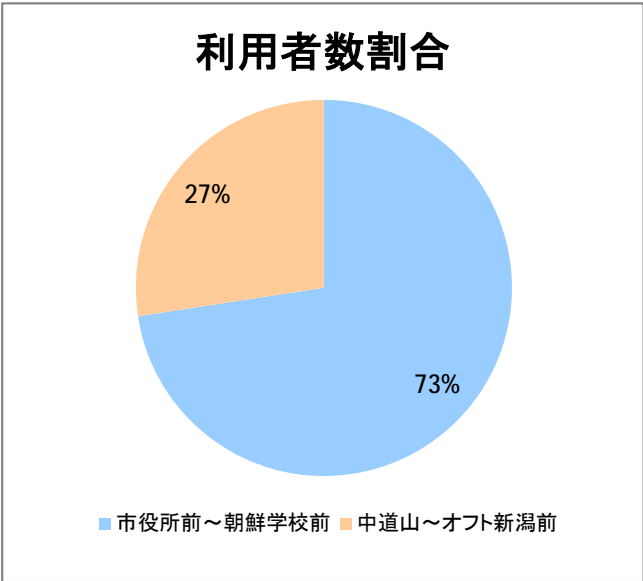

【10】松浜

2014年10月

停留所	利用者数(人)
市役所前	21,830
東中通	2,279
古町	8,551
本町	10,963
万代シティバスC前	18,353
万代町	8,557
東地区総合庁舎前	2,108
沼垂四ツ角	3,002
沼垂東五丁目	3,064
中央埠頭	734
北埠頭	486
紡績口	1,470
末広橋	2,440
北葉町	4,930
秋葉一丁目	3,542
山ノ下中学前	1,935
宝町	1,559
浜谷町	2,897
物見山	6,913
朝鮮学校前	5,176
中道山	1,492
河渡新町	3,440
空港入口	1,565
下山小学校前	1,677
浄化センター前	664
下山	698
松浜二丁目	2,559
松浜中学前	4,127
松浜小学校前	1,296
本町四丁目	461
本町二丁目	1,561
本町一丁目	1,548
松港橋	1,949
松浜	8,652
松栄町	94
競馬場北口	154
南浜病院前	357
加治川	651
島見町	238
南浜中学前	158
北部営業所	5,747
競馬場厩舎前	15
新潟競馬場前	1,140
オフト新潟前	1,538