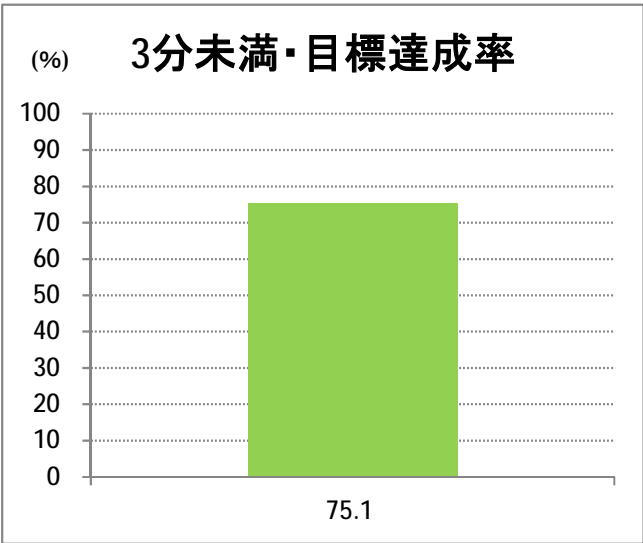

【10】松浜

2014年10月

停留所	利用者数(人)
市役所前	21,830
東中通	2,279
古町	8,551
本町	10,963
万代シティバスC前	18,353
万代町	8,557
東地区総合庁舎前	2,108
沼垂四ツ角	3,002
沼垂東五丁目	3,064
中央埠頭	734
北埠頭	486
紡績口	1,470
末広橋	2,440
北葉町	4,930
秋葉一丁目	3,542
山ノ下中学前	1,935
宝町	1,559
浜谷町	2,897
物見山	6,913
朝鮮学校前	5,176
中道山	1,492
河渡新町	3,440
空港入口	1,565
下山小学校前	1,677
浄化センター前	664
下山	698
松浜二丁目	2,559
松浜中学前	4,127
松浜小学校前	1,296
本町四丁目	461
本町二丁目	1,561
本町一丁目	1,548
松港橋	1,949
松浜	8,652
松栄町	94
競馬場北口	154
南浜病院前	357
加治川	651
島見町	238
南浜中学前	158
北部営業所	5,747
競馬場厩舎前	15
新潟競馬場前	1,140
オフト新潟前	1,538