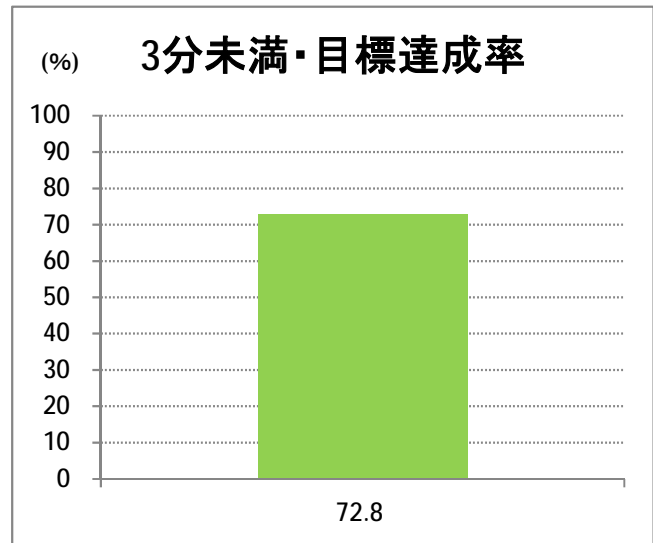

【10】太郎代浜

2014年10月

停留所	利用者数(人)
市役所前	9,347
東中通	1,078
古町	3,274
本町	4,157
万代シティバスC前	7,966
万代町	3,760
東地区総合庁舎前	656
沼垂四ツ角	980
沼垂東五丁目	1,106
中央埠頭	300
北埠頭	278
紡績口	563
末広橋	907
北葉町	1,631
秋葉一丁目	1,394
山ノ下中学前	740
宝町	634
浜谷町	987
物見山	2,619
朝鮮学校前	1,879
中道山	467
河渡新町	1,270
空港入口	629
下山小学校前	545
浄化センター前	292
下山	234
松浜二丁目	786
松浜中学前	1,400
松浜小学校前	351
本町四丁目	137
本町二丁目	530
本町一丁目	556
松浜一丁目	15
松港橋	853
三菱ガス化学前	50
太夫浜入口	0
松浜病院前	1,639
太夫浜新町一丁目	792
陽光ニュータウン	1,010
太夫浜上	467
太夫浜	608
太陽の村前	295
太夫浜霊苑前	33
敬和学園入口	1,040
新富町入口	248
新潟医療福祉大学入口	1,065
新潟医療福祉大学前	6,920
島見上通	175
島見浜	146
埋蔵文化財センター	115