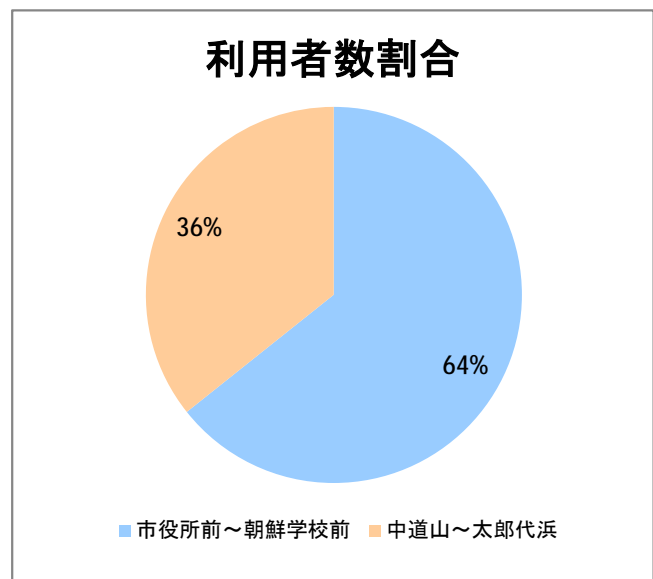

【10】太郎代浜

2014年10月

停留所	利用者数(人)
市役所前	9,347
東中通	1,078
古町	3,274
本町	4,157
万代シティバスC前	7,966
万代町	3,760
東地区総合庁舎前	656
沼垂四ツ角	980
沼垂東五丁目	1,106
中央埠頭	300
北埠頭	278
紡績口	563
末広橋	907
北葉町	1,631
秋葉一丁目	1,394
山ノ下中学前	740
宝町	634
浜谷町	987
物見山	2,619
朝鮮学校前	1,879
中道山	467
河渡新町	1,270
空港入口	629
下山小学校前	545
浄化センター前	292
下山	234
松浜二丁目	786
松浜中学前	1,400
松浜小学校前	351
本町四丁目	137
本町二丁目	530
本町一丁目	556
松浜一丁目	15
松港橋	853
三菱ガス化学前	50
太夫浜入口	0
松浜病院前	1,639
太夫浜新町一丁目	792
陽光ニュータウン	1,010
太夫浜上	467
太夫浜	608
太陽の村前	295
太夫浜霊苑前	33
敬和学園入口	1,040
新富町入口	248
新潟医療福祉大学入口	1,065
新潟医療福祉大学前	6,920
島見上通	175
島見浜	146
埋蔵文化財センター	115