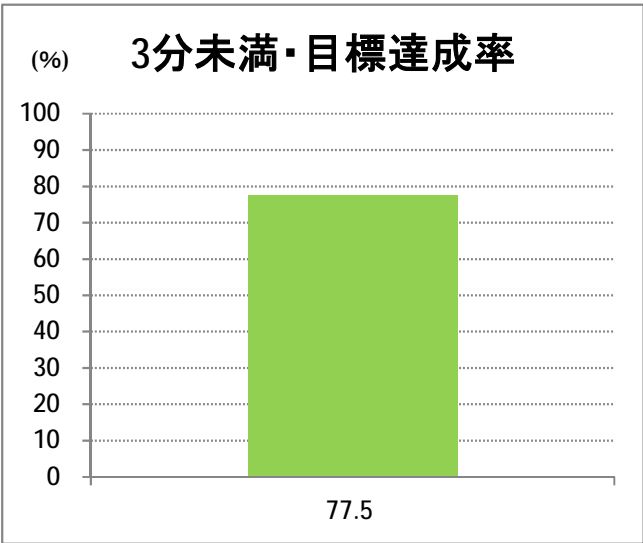

【10】太郎代浜

2014年10月

停留所	利用者数(人)
太郎代郵便局前	205
太郎代浜	1,672

【10】新潟駅～松浜・空港

2014年10月

停留所	利用者数(人)
新潟駅前	20,444
駅前通	209
弁天二丁目	334
万代一丁目	211
万代シティバスC南口	1,672
万代シティバスC	3,784
新潟日報メディアシップ	1,510
宮浦中学前	562
万国橋	225
中央埠頭	1,766
北埠頭	283
紡績口	976
末広橋	1,350
北葉町	2,162
秋葉一丁目	2,195
山ノ下中学前	1,093
宝町	567
浜谷町	1,743
物見山	3,290
朝鮮学校前	2,970
中道山	754
河渡新町	1,513
空港入口	871
新潟空港前	2,717
下山小学校前	284
浄化センター前	136
下山	116
松浜二丁目	321
松浜中学前	550
松浜小学校前	116
本町四丁目	37
本町二丁目	204
本町一丁目	204
松港橋	313
松浜	2,857

【10】船江町

2014年10月

停留所	利用者数(人)
市役所前	2,255
東中通	321
古町	937
本町	1,127
万代シティバスC前	1,898
万代町	912
東地区総合庁舎前	317
沼垂四ツ角	337
沼垂東五丁目	220
中央埠頭	111
北埠頭	63
紡績口	179
末広橋	324
北葉町	628
秋葉一丁目	390
山ノ下中学前	266
宝町	151
浜谷町	522
北浜谷町	150
船江町西	266
平和町東	9
山ノ下海浜公園前	476
泰叟寺前	417
船江町一丁目	254
平和台団地前	181
船江町二丁目	1,345