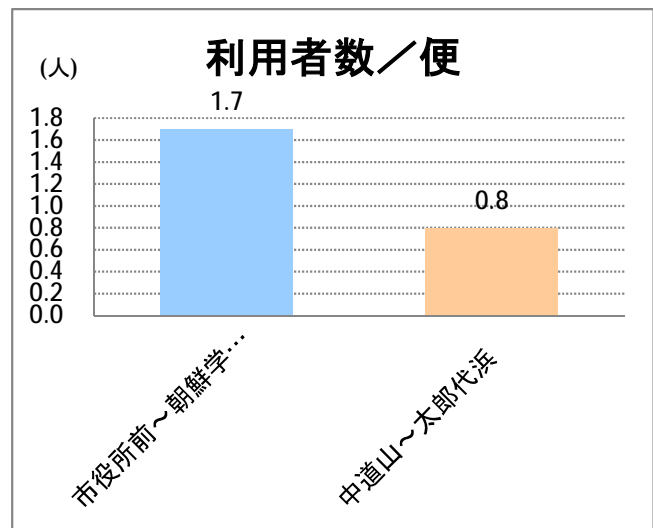

【10】太郎代浜

2014年10月

停留所	利用者数(人)
市役所前	9,347
東中通	1,078
古町	3,274
本町	4,157
万代シティバスC前	7,966
万代町	3,760
東地区総合庁舎前	656
沼垂四ツ角	980
沼垂東五丁目	1,106
中央埠頭	300
北埠頭	278
紡績口	563
末広橋	907
北葉町	1,631
秋葉一丁目	1,394
山ノ下中学前	740
宝町	634
浜谷町	987
物見山	2,619
朝鮮学校前	1,879
中道山	467
河渡新町	1,270
空港入口	629
下山小学校前	545
浄化センター前	292
下山	234
松浜二丁目	786
松浜中学前	1,400
松浜小学校前	351
本町四丁目	137
本町二丁目	530
本町一丁目	556
松浜一丁目	15
松港橋	853
三菱ガス化学前	50
太夫浜入口	0
松浜病院前	1,639
太夫浜新町一丁目	792
陽光ニュータウン	1,010
太夫浜上	467
太夫浜	608
太陽の村前	295
太夫浜霊苑前	33
敬和学園入口	1,040
新富町入口	248
新潟医療福祉大学入口	1,065
新潟医療福祉大学前	6,920
島見上通	175
島見浜	146
埋蔵文化財センター	115