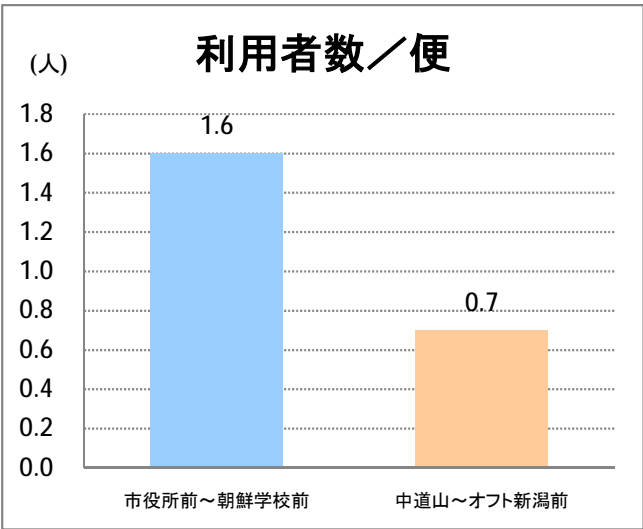

【10】松浜

2014年10月

停留所	利用者数(人)
市役所前	21,830
東中通	2,279
古町	8,551
本町	10,963
万代シティバスC前	18,353
万代町	8,557
東地区総合庁舎前	2,108
沼垂四ツ角	3,002
沼垂東五丁目	3,064
中央埠頭	734
北埠頭	486
紡績口	1,470
末広橋	2,440
北葉町	4,930
秋葉一丁目	3,542
山ノ下中学前	1,935
宝町	1,559
浜谷町	2,897
物見山	6,913
朝鮮学校前	5,176
中道山	1,492
河渡新町	3,440
空港入口	1,565
下山小学校前	1,677
浄化センター前	664
下山	698
松浜二丁目	2,559
松浜中学前	4,127
松浜小学校前	1,296
本町四丁目	461
本町二丁目	1,561
本町一丁目	1,548
松港橋	1,949
松浜	8,652
松栄町	94
競馬場北口	154
南浜病院前	357
加治川	651
島見町	238
南浜中学前	158
北部営業所	5,747
競馬場厩舎前	15
新潟競馬場前	1,140
オフト新潟前	1,538