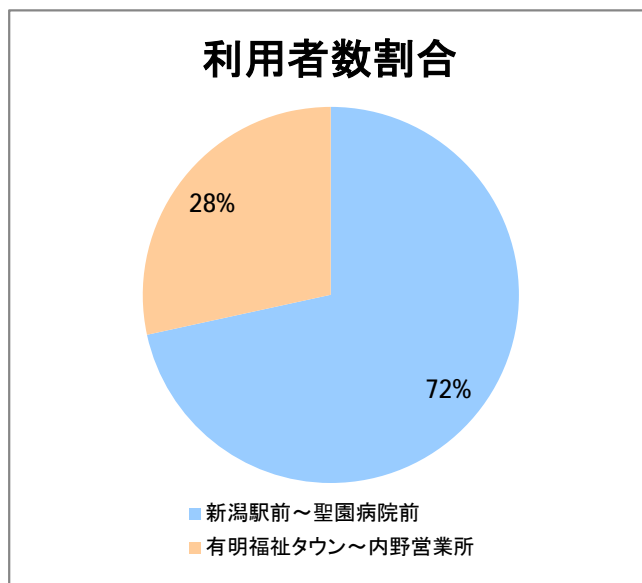

【23】有明

2014年9月

停留所	利用者数(人)
新潟駅前	50,904
駅前通	3,659
万代シティバスC前	16,173
礎町	1,626
本町	14,482
古町	22,722
東中通	4,506
市役所前	10,690
学校町一番町	2,603
学校町二番町	1,076
学校町三番町	3,552
新潟商業高校前	2,676
新潟高校前	3,221
関屋本村	2,495
昭和町	2,738
浜松町	3,014
信濃町	6,561
文京町	3,666
堀割橋西詰	4,190
浦山町	2,883
聖園幼稚園前	2,459
帝石前	2,169
聖園病院前	3,332
有明福祉タウン	2,718
有明西	3,847
国立西新潟中央病院前	4,018
真砂町	4,540
松海が丘	5,370
上新栄町地蔵前	8,021
上新栄町	2,234
五十嵐中学前	2,853
新潟科学技術学園前	4,018
清心学園前	4,564
西総合スポーツセンタ	843
五十嵐東一丁目	286
新大入口	854
坂井	645
新通橋	172
西坂井団地	43
新通南	475
信楽園病院	4,282
五十嵐一の町	618
五十嵐一の町西	1,092
グリーン団地前	6,076
五十嵐二の町東	437
五十嵐団地前	489
五十嵐二の町	490
往来橋	795
内野小学校前	173
内野駅前	649