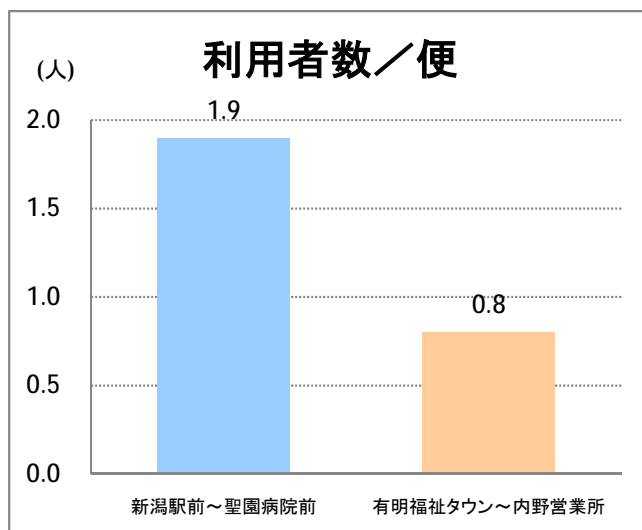

【23】有明

2014年9月

停留所	利用者数(人)
新潟駅前	50,904
駅前通	3,659
万代シティバスC前	16,173
礎町	1,626
本町	14,482
古町	22,722
東中通	4,506
市役所前	10,690
学校町一番町	2,603
学校町二番町	1,076
学校町三番町	3,552
新潟商業高校前	2,676
新潟高校前	3,221
関屋本村	2,495
昭和町	2,738
浜松町	3,014
信濃町	6,561
文京町	3,666
堀割橋西詰	4,190
浦山町	2,883
聖園幼稚園前	2,459
帝石前	2,169
聖園病院前	3,332
有明福祉タウン	2,718
有明西	3,847
国立西新潟中央病院前	4,018
真砂町	4,540
松海が丘	5,370
上新栄町地蔵前	8,021
上新栄町	2,234
五十嵐中学前	2,853
新潟科学技術学園前	4,018
清心学園前	4,564
西総合スポーツセンタ	843
五十嵐東一丁目	286
新大入口	854
坂井	645
新通橋	172
西坂井団地	43
新通南	475
信楽園病院	4,282
五十嵐一の町	618
五十嵐一の町西	1,092
グリーン団地前	6,076
五十嵐二の町東	437
五十嵐団地前	489
五十嵐二の町	490
往来橋	795
内野小学校前	173
内野駅前	649