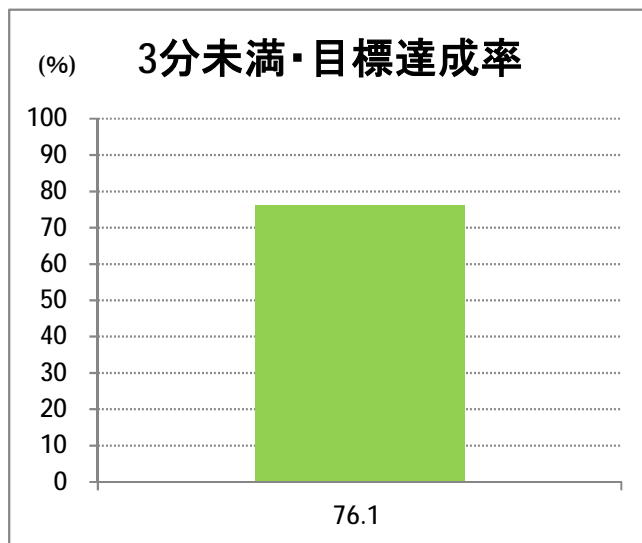

【23】有明

2014年9月

停留所	利用者数(人)
新潟駅前	50,904
駅前通	3,659
万代シティバスC前	16,173
礎町	1,626
本町	14,482
古町	22,722
東中通	4,506
市役所前	10,690
学校町一番町	2,603
学校町二番町	1,076
学校町三番町	3,552
新潟商業高校前	2,676
新潟高校前	3,221
関屋本村	2,495
昭和町	2,738
浜松町	3,014
信濃町	6,561
文京町	3,666
堀割橋西詰	4,190
浦山町	2,883
聖園幼稚園前	2,459
帝石前	2,169
聖園病院前	3,332
有明福祉タウン	2,718
有明西	3,847
国立西新潟中央病院前	4,018
真砂町	4,540
松海が丘	5,370
上新栄町地蔵前	8,021
上新栄町	2,234
五十嵐中学前	2,853
新潟科学技術学園前	4,018
清心学園前	4,564
西総合スポーツセンタ	843
五十嵐東一丁目	286
新大入口	854
坂井	645
新通橋	172
西坂井団地	43
新通南	475
信楽園病院	4,282
五十嵐一の町	618
五十嵐一の町西	1,092
グリーン団地前	6,076
五十嵐二の町東	437
五十嵐団地前	489
五十嵐二の町	490
往来橋	795
内野小学校前	173
内野駅前	649