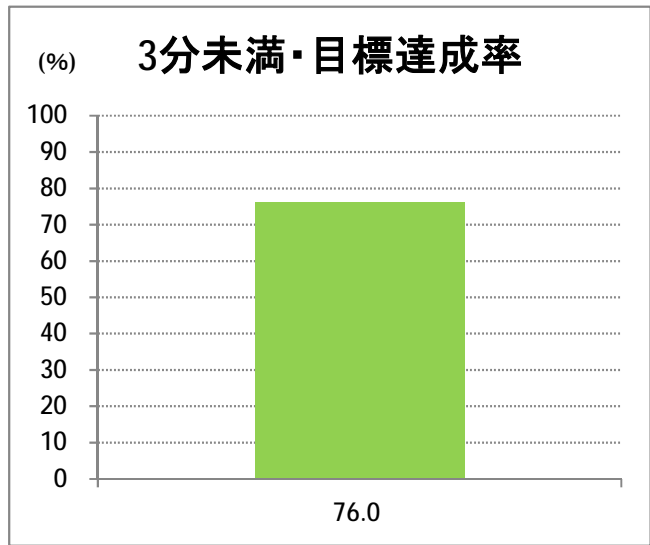

【22】西小針

2014年9月

停留所	利用者数(人)
新潟駅前	84,635
駅前通	5,271
万代シティバスC前	25,248
礎町	2,835
本町	23,990
古町	40,106
東中通	8,932
市役所前	17,745
学校町一番町	3,761
学校町二番町	1,997
学校町三番町	5,639
新潟商業高校前	4,053
新潟高校前	5,830
関屋本村	3,954
昭和町	4,383
浜松町	3,842
信濃町	7,775
有明台	4,418
有明大橋西詰	4,936
浦山三区	4,626
浦山六区	2,287
浦山十区	3,589
上山	10,494
松美台	3,820
小針十字路	8,955
小針自由が丘	5,141
西小針	6,552
日和が丘	7,559
寺尾台	4,304
寺尾公園前	8,191
寺尾新町東	3,731
寺尾新町西	5,414
下道上が丘	6,277
上道上が丘	2,846
新大入口	7,247
坂井	2,534
新通橋	233
西坂井団地	98
新通南	450
信楽園病院	5,658
大野郷屋	661
内野一番町	801
内野二番町	637
新大国道口	1,666
新大正門	1,962
新大中門	2,476
新大西門	18,138
新大南	651
五十嵐二の町南	242
新大工学部前	446