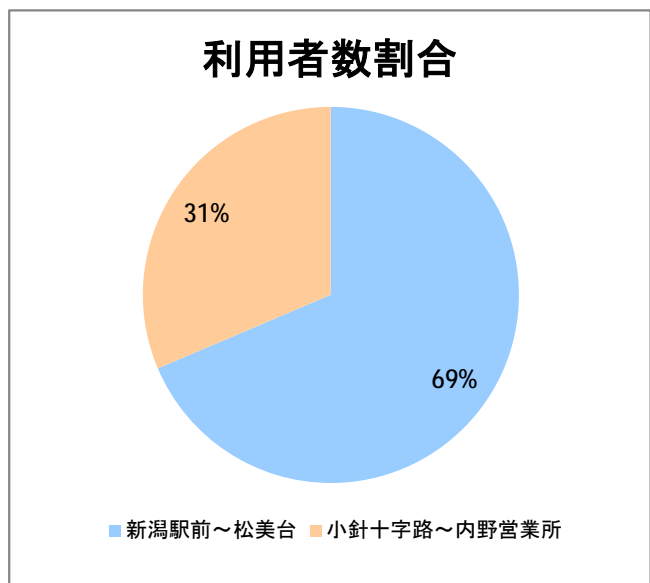

【22】西小針

2014年9月

停留所	利用者数(人)
新潟駅前	84,635
駅前通	5,271
万代シティバスC前	25,248
礎町	2,835
本町	23,990
古町	40,106
東中通	8,932
市役所前	17,745
学校町一番町	3,761
学校町二番町	1,997
学校町三番町	5,639
新潟商業高校前	4,053
新潟高校前	5,830
関屋本村	3,954
昭和町	4,383
浜松町	3,842
信濃町	7,775
有明台	4,418
有明大橋西詰	4,936
浦山三区	4,626
浦山六区	2,287
浦山十区	3,589
上山	10,494
松美台	3,820
小針十字路	8,955
小針自由が丘	5,141
西小針	6,552
日和が丘	7,559
寺尾台	4,304
寺尾公園前	8,191
寺尾新町東	3,731
寺尾新町西	5,414
下道上が丘	6,277
上道上が丘	2,846
新大入口	7,247
坂井	2,534
新通橋	233
西坂井団地	98
新通南	450
信楽園病院	5,658
大野郷屋	661
内野一番町	801
内野二番町	637
新大国道口	1,666
新大正門	1,962
新大中門	2,476
新大西門	18,138
新大南	651
五十嵐二の町南	242
新大工学部前	446