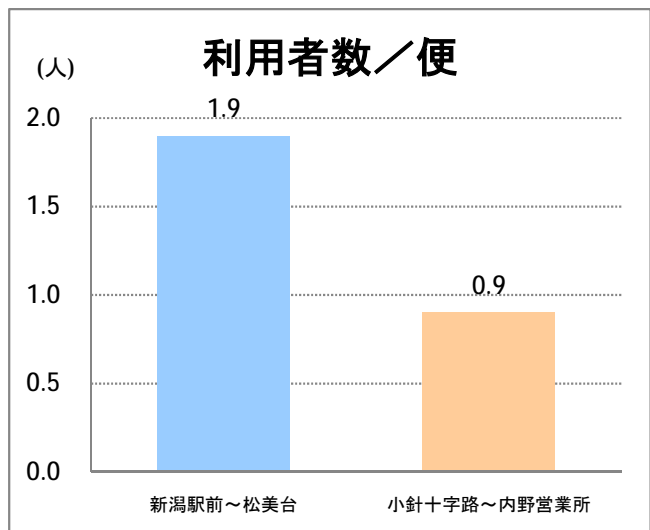

【22】西小針

2014年9月

停留所	利用者数(人)
新潟駅前	84,635
駅前通	5,271
万代シティバスC前	25,248
礎町	2,835
本町	23,990
古町	40,106
東中通	8,932
市役所前	17,745
学校町一番町	3,761
学校町二番町	1,997
学校町三番町	5,639
新潟商業高校前	4,053
新潟高校前	5,830
関屋本村	3,954
昭和町	4,383
浜松町	3,842
信濃町	7,775
有明台	4,418
有明大橋西詰	4,936
浦山三区	4,626
浦山六区	2,287
浦山十区	3,589
上山	10,494
松美台	3,820
小針十字路	8,955
小針自由が丘	5,141
西小針	6,552
日和が丘	7,559
寺尾台	4,304
寺尾公園前	8,191
寺尾新町東	3,731
寺尾新町西	5,414
下道上が丘	6,277
上道上が丘	2,846
新大入口	7,247
坂井	2,534
新通橋	233
西坂井団地	98
新通南	450
信楽園病院	5,658
大野郷屋	661
内野一番町	801
内野二番町	637
新大国道口	1,666
新大正門	1,962
新大中門	2,476
新大西門	18,138
新大南	651
五十嵐二の町南	242
新大工学部前	446