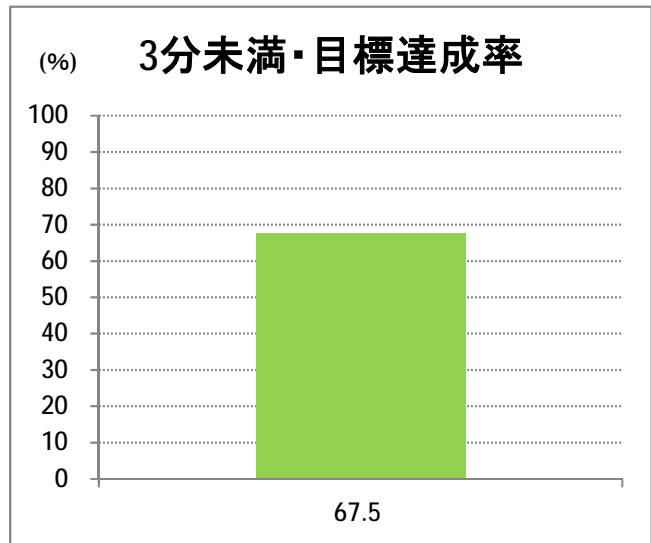

【14】東明

2014年9月

停留所	利用者数(人)
古町	3,760
本町	1,562
万代シティバスC前	3,107
万代シティバスC	5,663
駅前通	1,679
明石一丁目	1,945
蒲原町	879
沼垂白山	595
馬越	1,286
紫竹	1,090
南紫竹一丁目	1,503
江南二丁目	667
江南小学校前	1,164
東明二丁目	1,559
石山中学前	532
石山出張所前	701
石山	345
石山駅入口南	1,045
粟山	1,303
中野山五丁目	982
中野山東	869
石山第二団地	1,045
猿が馬場一丁目	627
猿が馬場二丁目	1,046
新岡山	453
岡山	395
大形駅前	276
石動	15
北高校前	2,650
西野入口	3
大淵団地	6
下大淵	4
大淵小学校前	10
大淵	88
大江山連絡所前	142

【14】京王団地

2014年9月

停留所	利用者数(人)
古町	3,823
本町	1,324
万代シティバスC前	5,563
駅前通	1,338
明石一丁目	1,271
蒲原町	601
沼垂白山	391
馬越	955
紫竹	948
南紫竹一丁目	1,122
高志高校前	1,294
京王団地	2,444
桜が丘	1,017
姥が山寺浦	870
宮本橋	330
南長湯	178
亀田インター	91
イオン新潟南SC	1,466
南部営業所	1,891