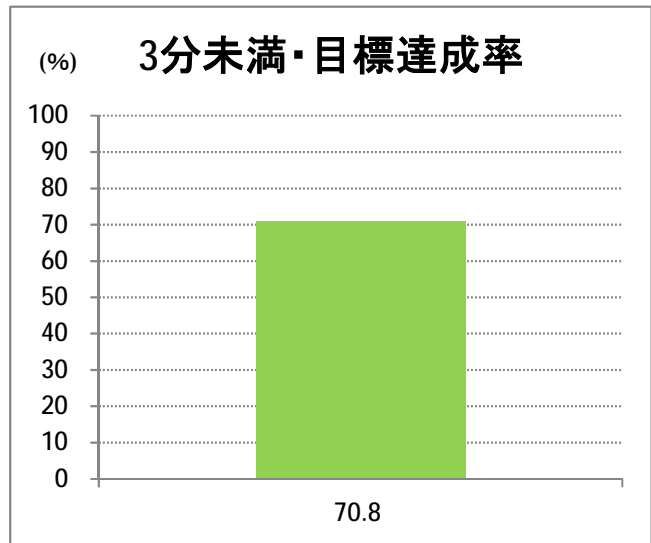

【14】東明

2014年9月

停留所	利用者数(人)
古町	3,760
本町	1,562
万代シティバスC前	3,107
万代シティバスC	5,663
駅前通	1,679
明石一丁目	1,945
蒲原町	879
沼垂白山	595
馬越	1,286
紫竹	1,090
南紫竹一丁目	1,503
江南二丁目	667
江南小学校前	1,164
東明二丁目	1,559
石山中学前	532
石山出張所前	701
石山	345
石山駅入口南	1,045
粟山	1,303
中野山五丁目	982
中野山東	869
石山第二団地	1,045
猿が馬場一丁目	627
猿が馬場二丁目	1,046
新岡山	453
岡山	395
大形駅前	276
石動	15
北高校前	2,650
西野入口	3
大淵団地	6
下大淵	4
大淵小学校前	10
大淵	88
大江山連絡所前	142