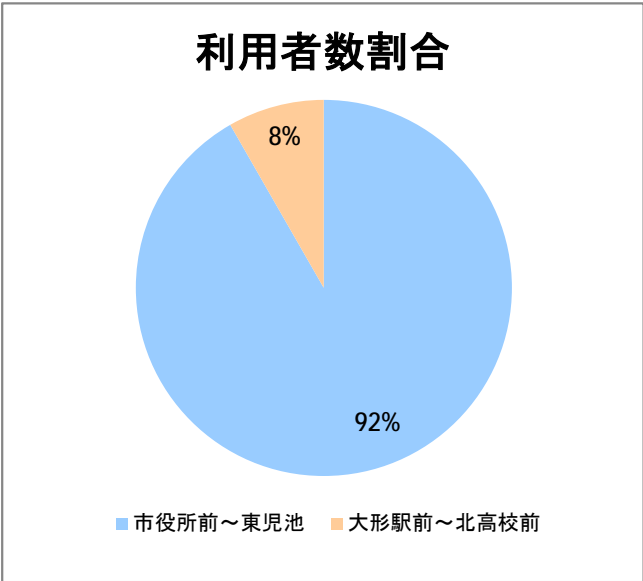

【14】山ニツ

2014年9月

停留所	利用者数(人)
市役所前	1,679
東中通	202
古町	1,834
本町	1,469
万代シティバスC前	1,821
万代シティバスC	757
駅前通	794
明石一丁目	1,074
蒲原町	522
沼垂白山	447
馬越	1,100
紫竹	866
南紫竹一丁目	1,319
南紫竹二丁目	477
山ニツ大曲	726
盲学校入口	197
山ニツ	439
石山駅入口北	396
石山六丁目	649
中野山四丁目	546
下場	369
石山団地	603
東中島二丁目	271
東中島三丁目	208
東見池	328
大形駅前	123
石動	61
北高校前	1,533