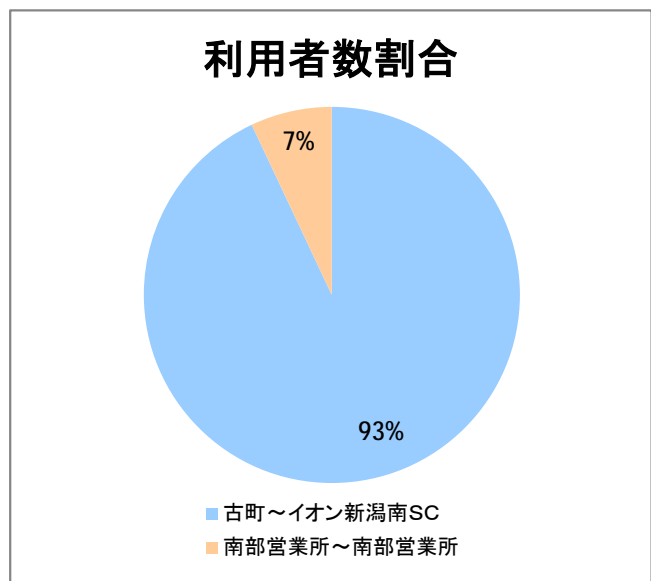

【14】東明

2014年9月

停留所	利用者数(人)
古町	3,760
本町	1,562
万代シティバスC前	3,107
万代シティバスC	5,663
駅前通	1,679
明石一丁目	1,945
蒲原町	879
沼垂白山	595
馬越	1,286
紫竹	1,090
南紫竹一丁目	1,503
江南二丁目	667
江南小学校前	1,164
東明二丁目	1,559
石山中学前	532
石山出張所前	701
石山	345
石山駅入口南	1,045
粟山	1,303
中野山五丁目	982
中野山東	869
石山第二団地	1,045
猿が馬場一丁目	627
猿が馬場二丁目	1,046
新岡山	453
岡山	395
大形駅前	276
石動	15
北高校前	2,650
西野入口	3
大淵団地	6
下大淵	4
大淵小学校前	10
大淵	88
大江山連絡所前	142

【14】京王団地

2014年9月

停留所	利用者数(人)
古町	3,823
本町	1,324
万代シティバスC前	5,563
駅前通	1,338
明石一丁目	1,271
蒲原町	601
沼垂白山	391
馬越	955
紫竹	948
南紫竹一丁目	1,122
高志高校前	1,294
京王団地	2,444
桜が丘	1,017
姥が山寺浦	870
宮本橋	330
南長湯	178
亀田インター	91
イオン新潟南SC	1,466
南部営業所	1,891