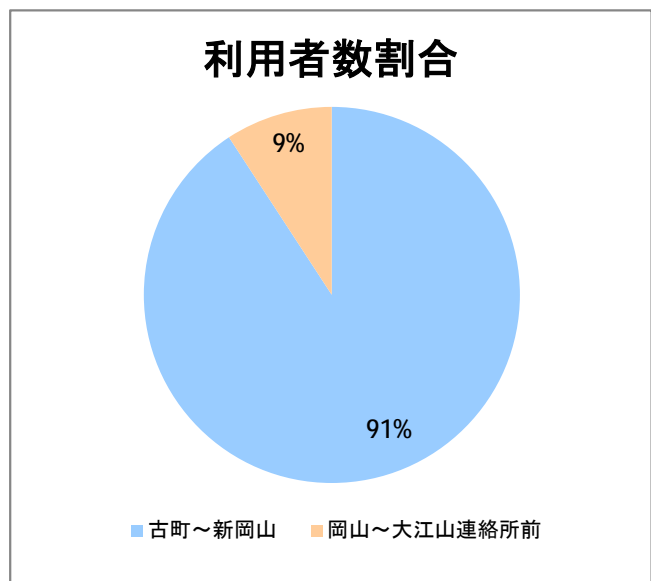

【14】東明

2014年9月

停留所	利用者数(人)
古町	3,760
本町	1,562
万代シティバスC前	3,107
万代シティバスC	5,663
駅前通	1,679
明石一丁目	1,945
蒲原町	879
沼垂白山	595
馬越	1,286
紫竹	1,090
南紫竹一丁目	1,503
江南二丁目	667
江南小学校前	1,164
東明二丁目	1,559
石山中学前	532
石山出張所前	701
石山	345
石山駅入口南	1,045
粟山	1,303
中野山五丁目	982
中野山東	869
石山第二団地	1,045
猿が馬場一丁目	627
猿が馬場二丁目	1,046
新岡山	453
岡山	395
大形駅前	276
石動	15
北高校前	2,650
西野入口	3
大淵団地	6
下大淵	4
大淵小学校前	10
大淵	88
大江山連絡所前	142