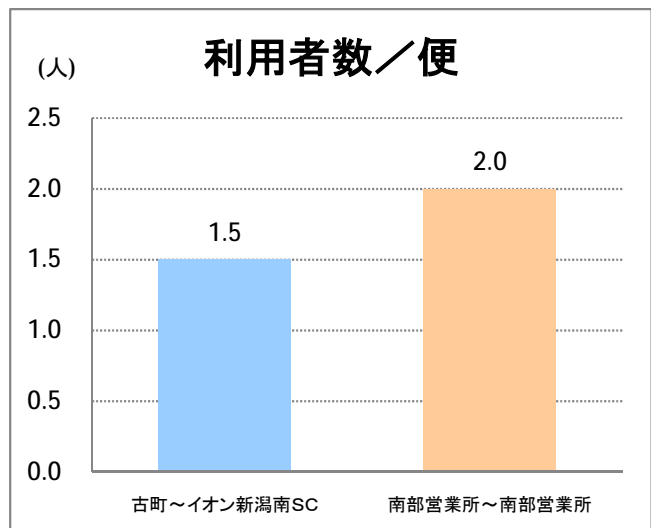

【14】東明

2014年9月

停留所	利用者数(人)
古町	3,760
本町	1,562
万代シティバスC前	3,107
万代シティバスC	5,663
駅前通	1,679
明石一丁目	1,945
蒲原町	879
沼垂白山	595
馬越	1,286
紫竹	1,090
南紫竹一丁目	1,503
江南二丁目	667
江南小学校前	1,164
東明二丁目	1,559
石山中学前	532
石山出張所前	701
石山	345
石山駅入口南	1,045
粟山	1,303
中野山五丁目	982
中野山東	869
石山第二団地	1,045
猿が馬場一丁目	627
猿が馬場二丁目	1,046
新岡山	453
岡山	395
大形駅前	276
石動	15
北高校前	2,650
西野入口	3
大淵団地	6
下大淵	4
大淵小学校前	10
大淵	88
大江山連絡所前	142

【14】京王団地

2014年9月

停留所	利用者数(人)
古町	3,823
本町	1,324
万代シティバスC前	5,563
駅前通	1,338
明石一丁目	1,271
蒲原町	601
沼垂白山	391
馬越	955
紫竹	948
南紫竹一丁目	1,122
高志高校前	1,294
京王団地	2,444
桜が丘	1,017
姥が山寺浦	870
宮本橋	330
南長湯	178
亀田インター	91
イオン新潟南SC	1,466
南部営業所	1,891