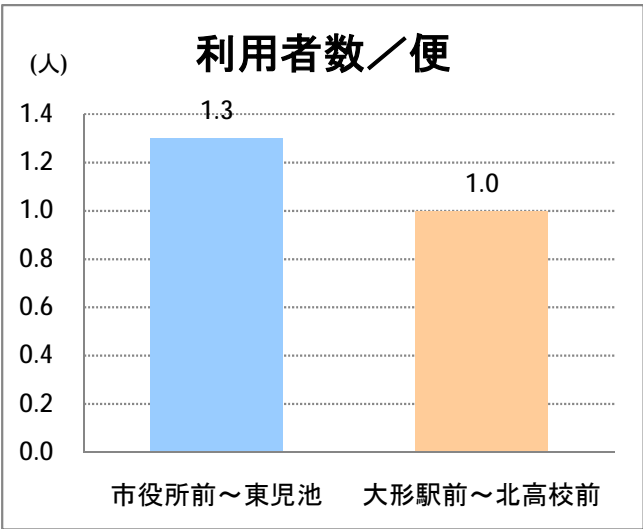

【14】山ニツ

2014年9月

停留所	利用者数(人)
市役所前	1,679
東中通	202
古町	1,834
本町	1,469
万代シティバスC前	1,821
万代シティバスC	757
駅前通	794
明石一丁目	1,074
蒲原町	522
沼垂白山	447
馬越	1,100
紫竹	866
南紫竹一丁目	1,319
南紫竹二丁目	477
山ニツ大曲	726
盲学校入口	197
山ニツ	439
石山駅入口北	396
石山六丁目	649
中野山四丁目	546
下場	369
石山団地	603
東中島二丁目	271
東中島三丁目	208
東見池	328
大形駅前	123
石動	61
北高校前	1,533