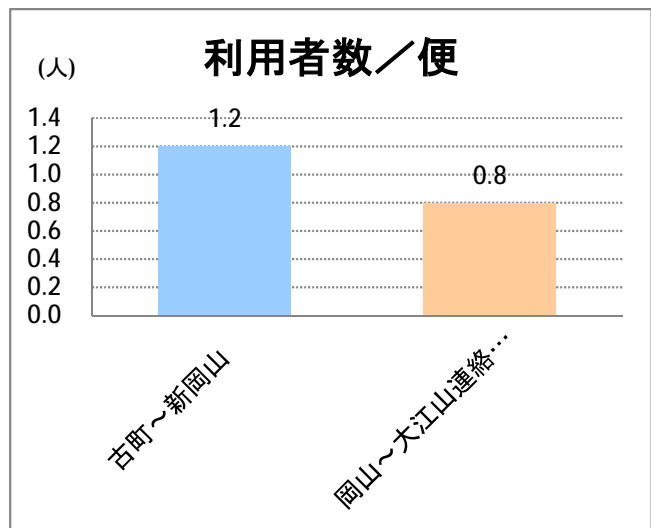

【14】山ニツ

2014年9月

停留所	利用者数(人)
市役所前	1,679
東中通	202
古町	1,834
本町	1,469
万代シティバスC前	1,821
万代シティバスC	757
駅前通	794
明石一丁目	1,074
蒲原町	522
沼垂白山	447
馬越	1,100
紫竹	866
南紫竹一丁目	1,319
南紫竹二丁目	477
山ニツ大曲	726
盲学校入口	197
山ニツ	439
石山駅入口北	396
石山六丁目	649
中野山四丁目	546
下場	369
石山団地	603
東中島二丁目	271
東中島三丁目	208
東見池	328
大形駅前	123
石動	61
北高校前	1,533

【14】東明

2014年9月

停留所	利用者数(人)
古町	3,760
本町	1,562
万代シティバスC前	3,107
万代シティバスC	5,663
駅前通	1,679
明石一丁目	1,945
蒲原町	879
沼垂白山	595
馬越	1,286
紫竹	1,090
南紫竹一丁目	1,503
江南二丁目	667
江南小学校前	1,164
東明二丁目	1,559
石山中学前	532
石山出張所前	701
石山	345
石山駅入口南	1,045
粟山	1,303
中野山五丁目	982
中野山東	869
石山第二団地	1,045
猿が馬場一丁目	627
猿が馬場二丁目	1,046
新岡山	453
岡山	395
大形駅前	276
石動	15
北高校前	2,650
西野入口	3
大淵団地	6
下大淵	4
大淵小学校前	10
大淵	88
大江山連絡所前	142