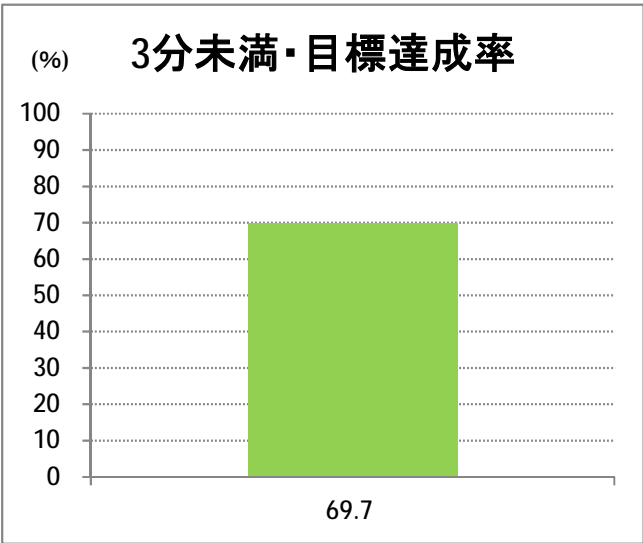

【14】山ニツ

2014年9月

停留所	利用者数(人)
市役所前	1,679
東中通	202
古町	1,834
本町	1,469
万代シティバスC前	1,821
万代シティバスC	757
駅前通	794
明石一丁目	1,074
蒲原町	522
沼垂白山	447
馬越	1,100
紫竹	866
南紫竹一丁目	1,319
南紫竹二丁目	477
山ニツ大曲	726
盲学校入口	197
山ニツ	439
石山駅入口北	396
石山六丁目	649
中野山四丁目	546
下場	369
石山団地	603
東中島二丁目	271
東中島三丁目	208
東見池	328
大形駅前	123
石動	61
北高校前	1,533