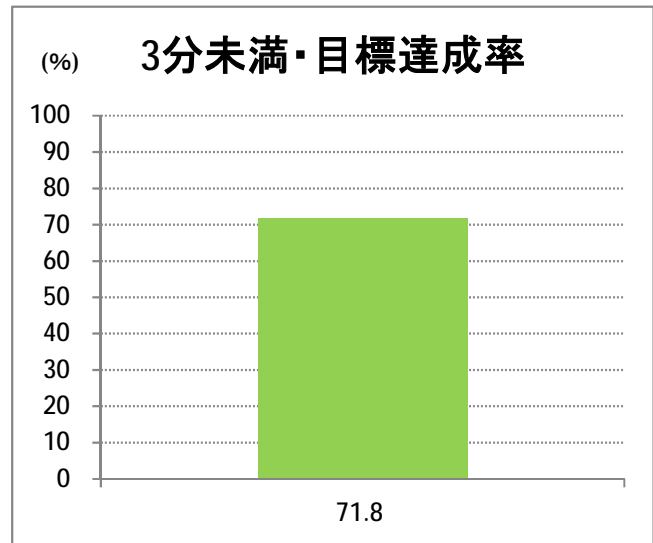

【20】大野

2014年8月

停留所	利用者数(人)
新潟駅前	2,938
駅前通	648
万代シティバスC前	1,564
礎町	163
本町	848
古町	1,792
東中通	416
市役所前	729
白山浦一丁目	248
鏡淵小学校前	179
白山駅前	433
高校通	185
宮前通	159
関新三丁目	145
新潟第一高校前	303
関屋大川前一丁目	184
関屋大川前	236
東青山	487
平島二丁目	151
平島	482
寺地	439
寺地西	241
済生会第二病院前	608
済生会第二病院	36
寺地西団地前	29
西部営業所	46
ときめき	203
山田小学校前	357
立仏公民館前	461
焼鮎団地北	175
焼鮎団地南	137
黒崎市民会館前	583
下山田	198
山田堤付	9
中山田	100
新潟ふるさと村	124
下善久	69
善久	170
信濃川大橋西詰	1,422
大野新田町	57
大野下町	26
大野仲町	1,474
大通一丁目	5
大通小学校前	6
大通南	0
大通ニュータウン	57
大通黄金四丁目	21
大通黄金七丁目	59