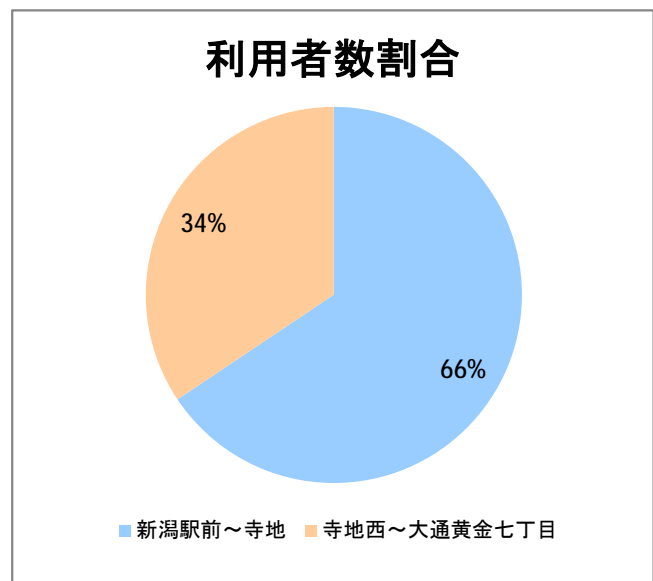

【20】大野

2014年8月

停留所	利用者数(人)
新潟駅前	2,938
駅前通	648
万代シティバスC前	1,564
礎町	163
本町	848
古町	1,792
東中通	416
市役所前	729
白山浦一丁目	248
鏡淵小学校前	179
白山駅前	433
高校通	185
宮前通	159
関新三丁目	145
新潟第一高校前	303
関屋大川前一丁目	184
関屋大川前	236
東青山	487
平島二丁目	151
平島	482
寺地	439
寺地西	241
済生会第二病院前	608
済生会第二病院	36
寺地西団地前	29
西部営業所	46
ときめき	203
山田小学校前	357
立仏公民館前	461
焼鮎団地北	175
焼鮎団地南	137
黒崎市民会館前	583
下山田	198
山田堤付	9
中山田	100
新潟ふるさと村	124
下善久	69
善久	170
信濃川大橋西詰	1,422
大野新田町	57
大野下町	26
大野仲町	1,474
大通一丁目	5
大通小学校前	6
大通南	0
大通ニュータウン	57
大通黄金四丁目	21
大通黄金七丁目	59