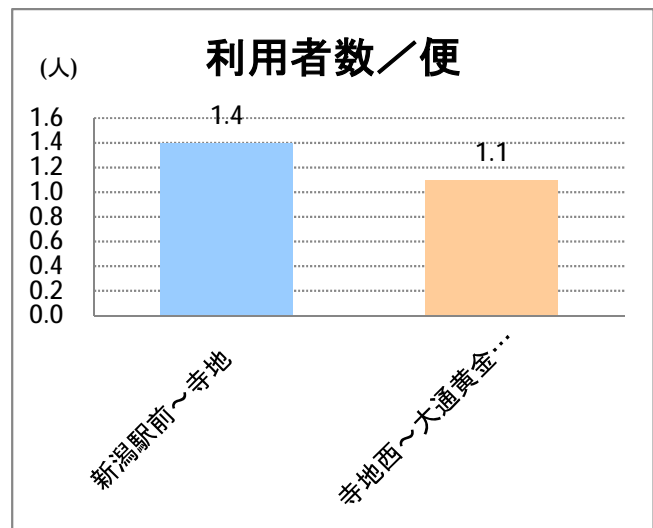

【20】大野

2014年8月

停留所	利用者数(人)
新潟駅前	2,938
駅前通	648
万代シティバスC前	1,564
礎町	163
本町	848
古町	1,792
東中通	416
市役所前	729
白山浦一丁目	248
鏡淵小学校前	179
白山駅前	433
高校通	185
宮前通	159
関新三丁目	145
新潟第一高校前	303
関屋大川前一丁目	184
関屋大川前	236
東青山	487
平島二丁目	151
平島	482
寺地	439
寺地西	241
済生会第二病院前	608
済生会第二病院	36
寺地西団地前	29
西部営業所	46
ときめき	203
山田小学校前	357
立仏公民館前	461
焼鮎団地北	175
焼鮎団地南	137
黒崎市民会館前	583
下山田	198
山田堤付	9
中山田	100
新潟ふるさと村	124
下善久	69
善久	170
信濃川大橋西詰	1,422
大野新田町	57
大野下町	26
大野仲町	1,474
大通一丁目	5
大通小学校前	6
大通南	0
大通ニュータウン	57
大通黄金四丁目	21
大通黄金七丁目	59