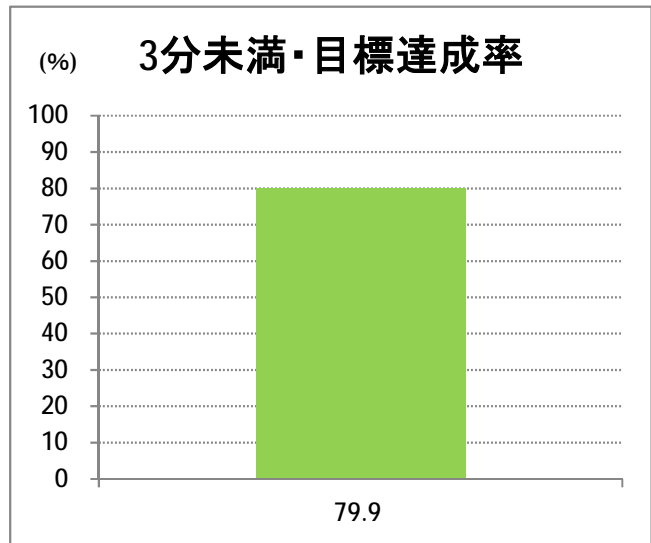

【15】長潟(駅南口)

2014年8月

停留所	利用者数(人)
新潟駅南口	12,064
笹口二丁目	785
笹口大通	287
鐘	301
紫竹山	298
弁天橋	822
原の台	1,096
北谷内	980
山潟小学校前	558
宮本橋	808
南長潟	580
亀田インター	120
イオン新潟南SC	4,122
南部営業所	1,928