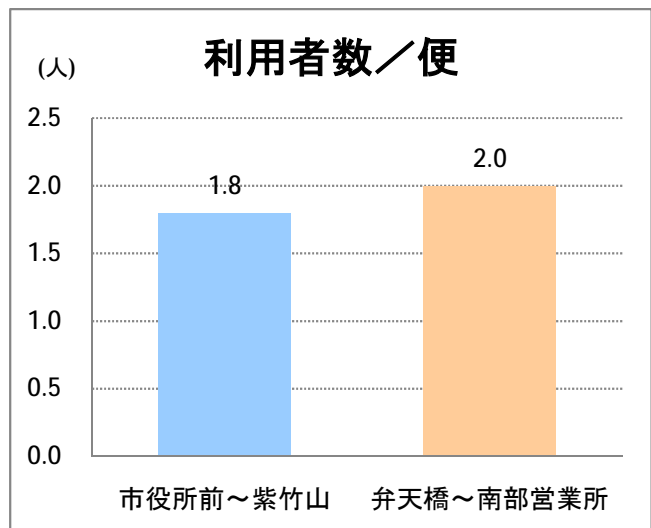

【15】長潟(東跨線橋)

2014年8月

停留所	利用者数(人)
市役所前	3,582
東中通	695
古町	1,424
本町	2,097
万代シティバスC前	2,027
駅前通	307
明石一丁目	382
花園町	487
笹口	1,034
新潟駅南口	7,887
笹口二丁目	748
笹口大通	360
鏡	549
紫竹山	406
弁天橋	1,052
原の台	1,565
北谷内	1,222
山潟小学校前	761
宮本橋	1,295
南長潟	886
亀田インター	235
イオン新潟南SC	5,307
南部営業所	2,899