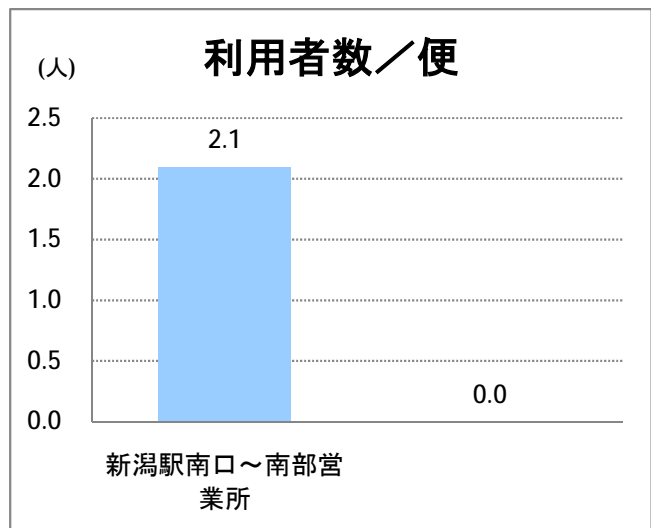

【15】長潟(駅南口)

2014年8月

停留所	利用者数(人)
新潟駅南口	12,064
笹口二丁目	785
笹口大通	287
鐘	301
紫竹山	298
弁天橋	822
原の台	1,096
北谷内	980
山潟小学校前	558
宮本橋	808
南長潟	580
亀田インター	120
イオン新潟南SC	4,122
南部営業所	1,928