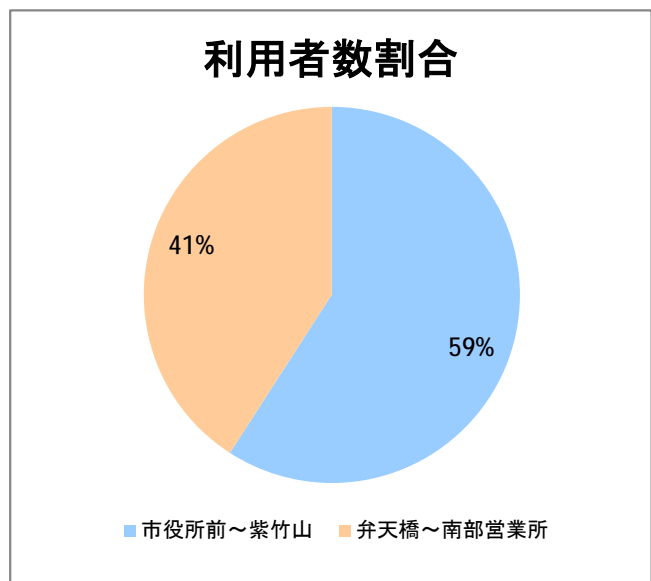

【15】長潟(東跨線橋)

2014年8月

停留所	利用者数(人)
市役所前	3,582
東中通	695
古町	1,424
本町	2,097
万代シティバスC前	2,027
駅前通	307
明石一丁目	382
花園町	487
笹口	1,034
新潟駅南口	7,887
笹口二丁目	748
笹口大通	360
鏡	549
紫竹山	406
弁天橋	1,052
原の台	1,565
北谷内	1,222
山潟小学校前	761
宮本橋	1,295
南長潟	886
亀田インター	235
イオン新潟南SC	5,307
南部営業所	2,899