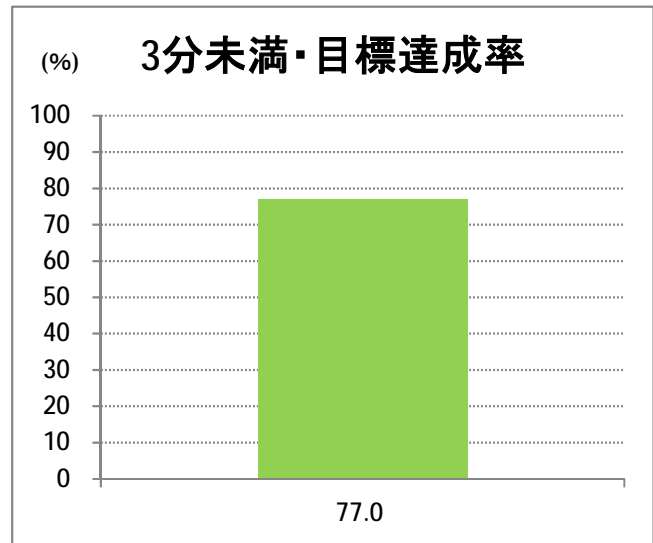

【15】長潟(西跨線橋)

2014年8月

停留所	利用者数(人)
東堀通六番町	6,470
東堀通四番町	751
東堀通一番町	885
古町	6,213
東中通	1,085
市役所前	870
白山公園前	779
南高校前	1,135
鳥屋野十字路	1,541
堀の内	2,526
北越高校前	1,349
米山	958
新潟駅南口	20,478
笹口二丁目	1,924
笹口大通	997
鏡	1,122
紫竹山	1,077
弁天橋	1,897
原の台	3,421
北谷内	2,411
山潟小学校前	1,827
宮本橋	2,681
南長潟	1,904
亀田インター	740
イオン新潟南SC	11,954
下早通	64
早通	24
中早通	53
亀田工業団地入口	68
南部営業所	6,667