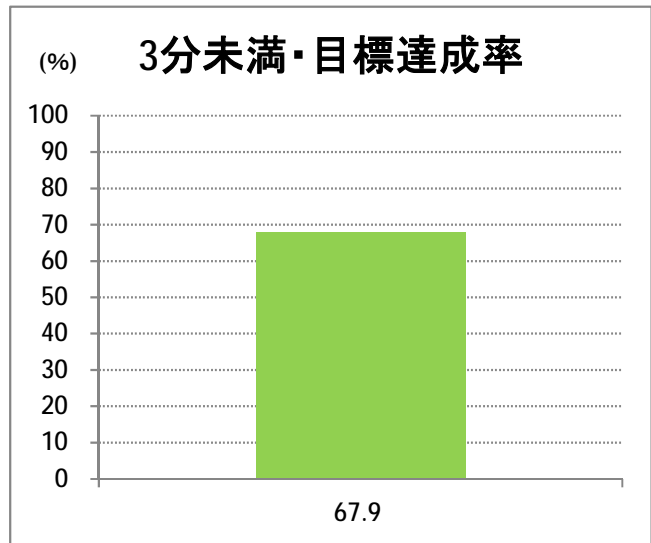

【15】長潟(東跨線橋)

2014年8月

停留所	利用者数(人)
市役所前	3,582
東中通	695
古町	1,424
本町	2,097
万代シティバスC前	2,027
駅前通	307
明石一丁目	382
花園町	487
笹口	1,034
新潟駅南口	7,887
笹口二丁目	748
笹口大通	360
鏡	549
紫竹山	406
弁天橋	1,052
原の台	1,565
北谷内	1,222
山潟小学校前	761
宮本橋	1,295
南長潟	886
亀田インター	235
イオン新潟南SC	5,307
南部営業所	2,899