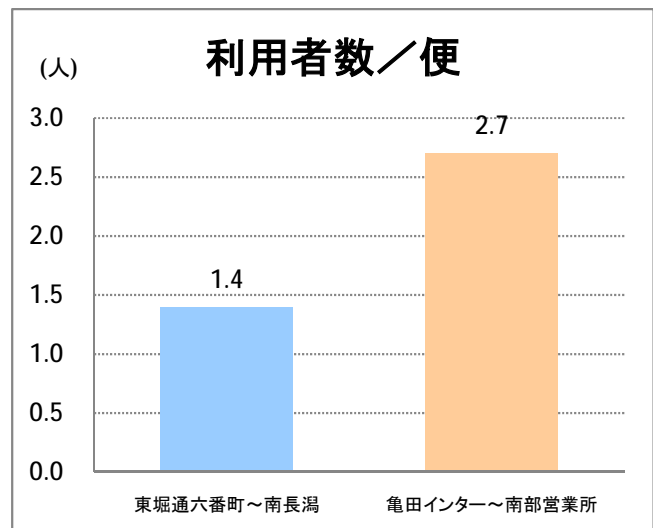

【15】長潟(西跨線橋)

2014年8月

停留所	利用者数(人)
東堀通六番町	6,470
東堀通四番町	751
東堀通一番町	885
古町	6,213
東中通	1,085
市役所前	870
白山公園前	779
南高校前	1,135
鳥屋野十字路	1,541
堀の内	2,526
北越高校前	1,349
米山	958
新潟駅南口	20,478
笹口二丁目	1,924
笹口大通	997
鏡	1,122
紫竹山	1,077
弁天橋	1,897
原の台	3,421
北谷内	2,411
山潟小学校前	1,827
宮本橋	2,681
南長潟	1,904
亀田インター	740
イオン新潟南SC	11,954
下早通	64
早通	24
中早通	53
亀田工業団地入口	68
南部営業所	6,667