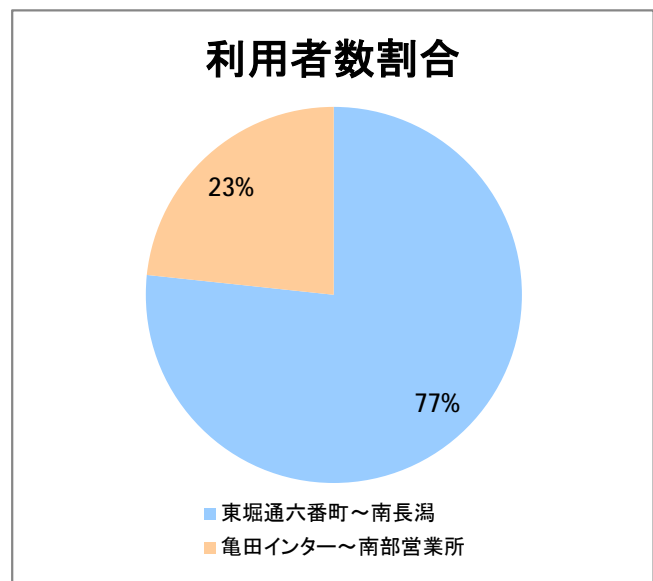

【15】長潟(西跨線橋)

2014年8月

停留所	利用者数(人)
東堀通六番町	6,470
東堀通四番町	751
東堀通一番町	885
古町	6,213
東中通	1,085
市役所前	870
白山公園前	779
南高校前	1,135
鳥屋野十字路	1,541
堀の内	2,526
北越高校前	1,349
米山	958
新潟駅南口	20,478
笹口二丁目	1,924
笹口大通	997
鏡	1,122
紫竹山	1,077
弁天橋	1,897
原の台	3,421
北谷内	2,411
山潟小学校前	1,827
宮本橋	2,681
南長潟	1,904
亀田インター	740
イオン新潟南SC	11,954
下早通	64
早通	24
中早通	53
亀田工業団地入口	68
南部営業所	6,667