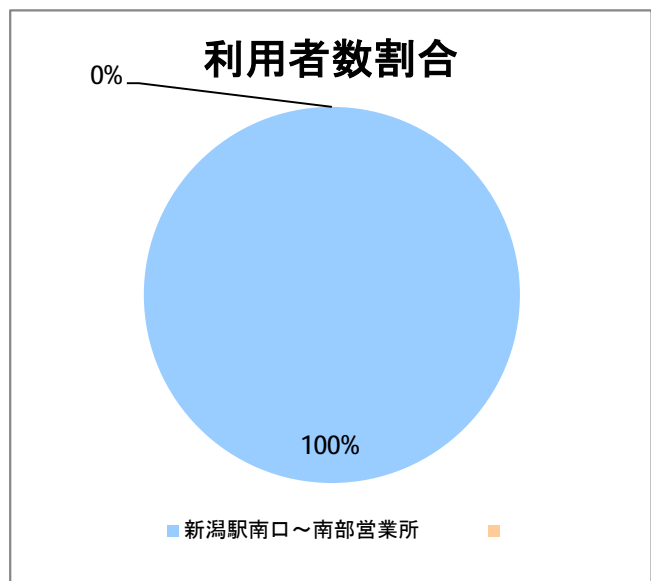

【15】長潟(駅南口)

2014年8月

停留所	利用者数(人)
新潟駅南口	12,064
笹口二丁目	785
笹口大通	287
鐘	301
紫竹山	298
弁天橋	822
原の台	1,096
北谷内	980
山潟小学校前	558
宮本橋	808
南長潟	580
亀田インター	120
イオン新潟南SC	4,122
南部営業所	1,928