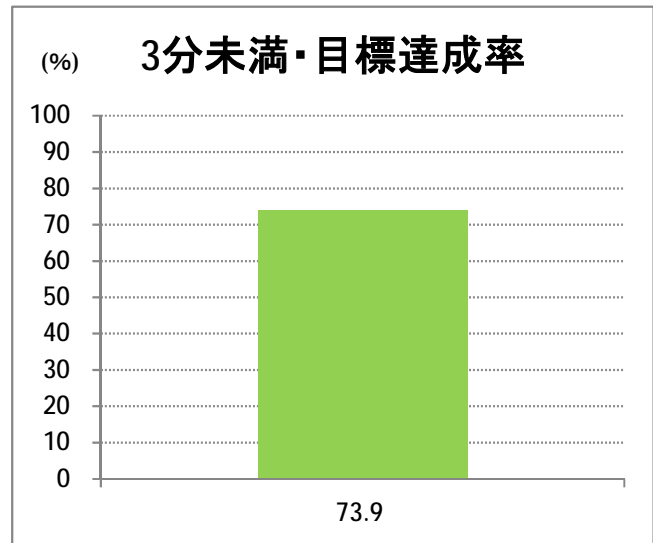

【14】東明

2014年8月

停留所	利用者数(人)
古町	3,431
本町	1,544
万代シティバスC前	3,150
万代シティバスC	5,760
駅前通	1,822
明石一丁目	1,879
蒲原町	803
沼垂白山	477
馬越	1,085
紫竹	1,102
南紫竹一丁目	1,231
江南二丁目	648
江南小学校前	1,019
東明二丁目	1,430
石山中学前	437
石山出張所前	558
石山	277
石山駅入口南	797
粟山	1,201
中野山五丁目	948
中野山東	755
石山第二団地	912
猿が馬場一丁目	574
猿が馬場二丁目	894
新岡山	469
岡山	368
大形駅前	58
石動	42
北高校前	2,612
西野入口	1
大淵団地	3
下大淵	2
大淵小学校前	14
大淵	20
大江山連絡所前	244