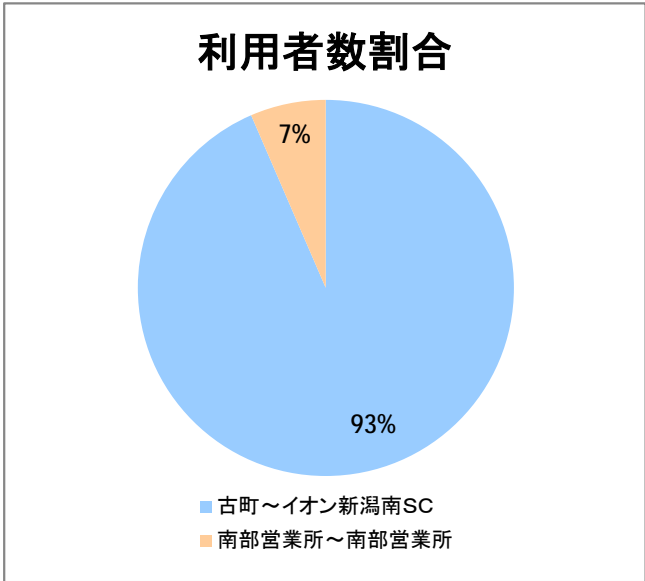

【14】東明

2014年8月

停留所	利用者数(人)
古町	3,431
本町	1,544
万代シティバスC前	3,150
万代シティバスC	5,760
駅前通	1,822
明石一丁目	1,879
蒲原町	803
沼垂白山	477
馬越	1,085
紫竹	1,102
南紫竹一丁目	1,231
江南二丁目	648
江南小学校前	1,019
東明二丁目	1,430
石山中学前	437
石山出張所前	558
石山	277
石山駅入口南	797
粟山	1,201
中野山五丁目	948
中野山東	755
石山第二団地	912
猿が馬場一丁目	574
猿が馬場二丁目	894
新岡山	469
岡山	368
大形駅前	58
石動	42
北高校前	2,612
西野入口	1
大淵団地	3
下大淵	2
大淵小学校前	14
大淵	20
大江山連絡所前	244

【14】京王団地

2014年8月

停留所	利用者数(人)
古町	3,426
本町	1,478
万代シティバスC前	5,477
駅前通	1,563
明石一丁目	1,444
蒲原町	583
沼垂白山	398
馬越	946
紫竹	926
南紫竹一丁目	1,108
高志高校前	1,342
京王団地	2,213
桜が丘	1,030
姥が山寺浦	864
宮本橋	376
南長潟	187
亀田インター	87
イオン新潟南SC	1,941
南部営業所	1,758