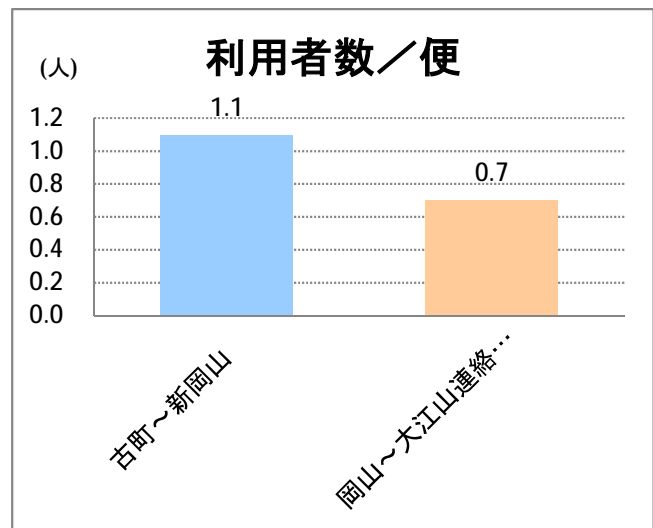

【14】山ニツ

2014年8月

停留所	利用者数(人)
市役所前	1,306
東中通	223
古町	1,721
本町	1,500
万代シティバスC前	1,814
万代シティバスC	908
駅前通	832
明石一丁目	943
蒲原町	435
沼垂白山	350
馬越	901
紫竹	807
南紫竹一丁目	1,168
南紫竹二丁目	464
山ニツ大曲	669
盲学校入口	164
山ニツ	393
石山駅入口北	346
石山六丁目	604
中野山四丁目	466
下場	346
石山団地	586
東中島二丁目	302
東中島三丁目	210
東見池	340
大形駅前	21
石動	37
北高校前	1,274

【14】東明

2014年8月

停留所	利用者数(人)
古町	3,431
本町	1,544
万代シティバスC前	3,150
万代シティバスC	5,760
駅前通	1,822
明石一丁目	1,879
蒲原町	803
沼垂白山	477
馬越	1,085
紫竹	1,102
南紫竹一丁目	1,231
江南二丁目	648
江南小学校前	1,019
東明二丁目	1,430
石山中学前	437
石山出張所前	558
石山	277
石山駅入口南	797
粟山	1,201
中野山五丁目	948
中野山東	755
石山第二団地	912
猿が馬場一丁目	574
猿が馬場二丁目	894
新岡山	469
岡山	368
大形駅前	58
石動	42
北高校前	2,612
西野入口	1
大淵団地	3
下大淵	2
大淵小学校前	14
大淵	20
大江山連絡所前	244