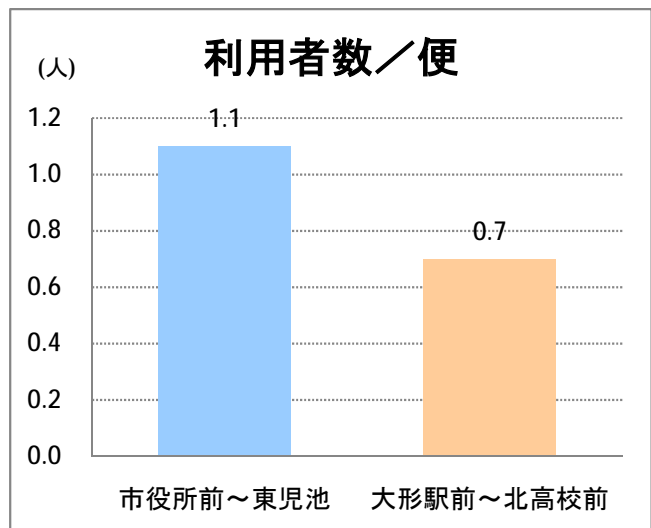

【14】山ニツ

2014年8月

停留所	利用者数(人)
市役所前	1,306
東中通	223
古町	1,721
本町	1,500
万代シティバスC前	1,814
万代シティバスC	908
駅前通	832
明石一丁目	943
蒲原町	435
沼垂白山	350
馬越	901
紫竹	807
南紫竹一丁目	1,168
南紫竹二丁目	464
山ニツ大曲	669
盲学校入口	164
山ニツ	393
石山駅入口北	346
石山六丁目	604
中野山四丁目	466
下場	346
石山団地	586
東中島二丁目	302
東中島三丁目	210
東見池	340
大形駅前	21
石動	37
北高校前	1,274