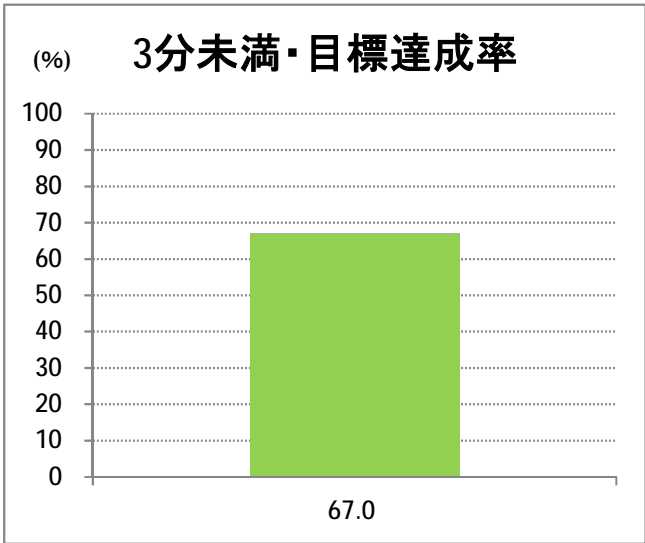

【14】東明

2014年8月

停留所	利用者数(人)
古町	3,431
本町	1,544
万代シティバスC前	3,150
万代シティバスC	5,760
駅前通	1,822
明石一丁目	1,879
蒲原町	803
沼垂白山	477
馬越	1,085
紫竹	1,102
南紫竹一丁目	1,231
江南二丁目	648
江南小学校前	1,019
東明二丁目	1,430
石山中学前	437
石山出張所前	558
石山	277
石山駅入口南	797
粟山	1,201
中野山五丁目	948
中野山東	755
石山第二団地	912
猿が馬場一丁目	574
猿が馬場二丁目	894
新岡山	469
岡山	368
大形駅前	58
石動	42
北高校前	2,612
西野入口	1
大淵団地	3
下大淵	2
大淵小学校前	14
大淵	20
大江山連絡所前	244

【14】京王団地

2014年8月

停留所	利用者数(人)
古町	3,426
本町	1,478
万代シティバスC前	5,477
駅前通	1,563
明石一丁目	1,444
蒲原町	583
沼垂白山	398
馬越	946
紫竹	926
南紫竹一丁目	1,108
高志高校前	1,342
京王団地	2,213
桜が丘	1,030
姥が山寺浦	864
宮本橋	376
南長潟	187
亀田インター	87
イオン新潟南SC	1,941
南部営業所	1,758