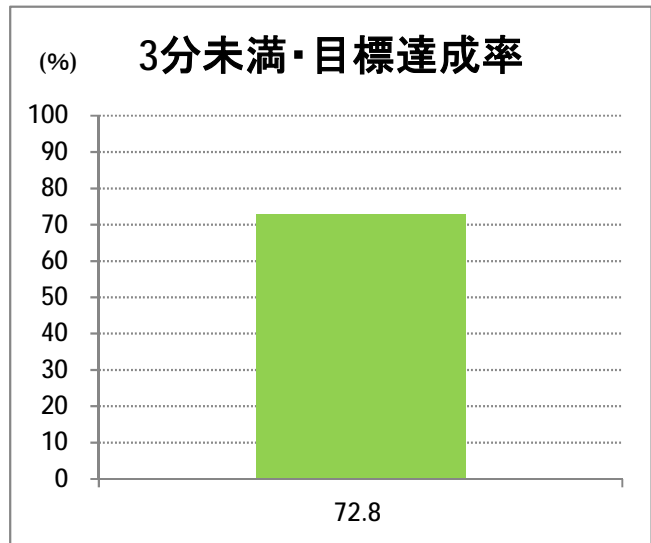

【14】山ニツ

2014年8月

停留所	利用者数(人)
市役所前	1,306
東中通	223
古町	1,721
本町	1,500
万代シティバスC前	1,814
万代シティバスC	908
駅前通	832
明石一丁目	943
蒲原町	435
沼垂白山	350
馬越	901
紫竹	807
南紫竹一丁目	1,168
南紫竹二丁目	464
山ニツ大曲	669
盲学校入口	164
山ニツ	393
石山駅入口北	346
石山六丁目	604
中野山四丁目	466
下場	346
石山団地	586
東中島二丁目	302
東中島三丁目	210
東見池	340
大形駅前	21
石動	37
北高校前	1,274