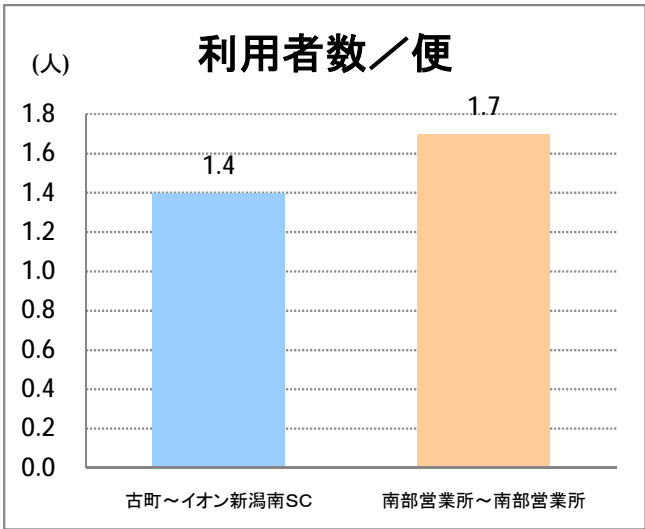

【14】東明

2014年8月

停留所	利用者数(人)
古町	3,431
本町	1,544
万代シティバスC前	3,150
万代シティバスC	5,760
駅前通	1,822
明石一丁目	1,879
蒲原町	803
沼垂白山	477
馬越	1,085
紫竹	1,102
南紫竹一丁目	1,231
江南二丁目	648
江南小学校前	1,019
東明二丁目	1,430
石山中学前	437
石山出張所前	558
石山	277
石山駅入口南	797
粟山	1,201
中野山五丁目	948
中野山東	755
石山第二団地	912
猿が馬場一丁目	574
猿が馬場二丁目	894
新岡山	469
岡山	368
大形駅前	58
石動	42
北高校前	2,612
西野入口	1
大淵団地	3
下大淵	2
大淵小学校前	14
大淵	20
大江山連絡所前	244

【14】京王団地

2014年8月

停留所	利用者数(人)
古町	3,426
本町	1,478
万代シティバスC前	5,477
駅前通	1,563
明石一丁目	1,444
蒲原町	583
沼垂白山	398
馬越	946
紫竹	926
南紫竹一丁目	1,108
高志高校前	1,342
京王団地	2,213
桜が丘	1,030
姥が山寺浦	864
宮本橋	376
南長潟	187
亀田インター	87
イオン新潟南SC	1,941
南部営業所	1,758