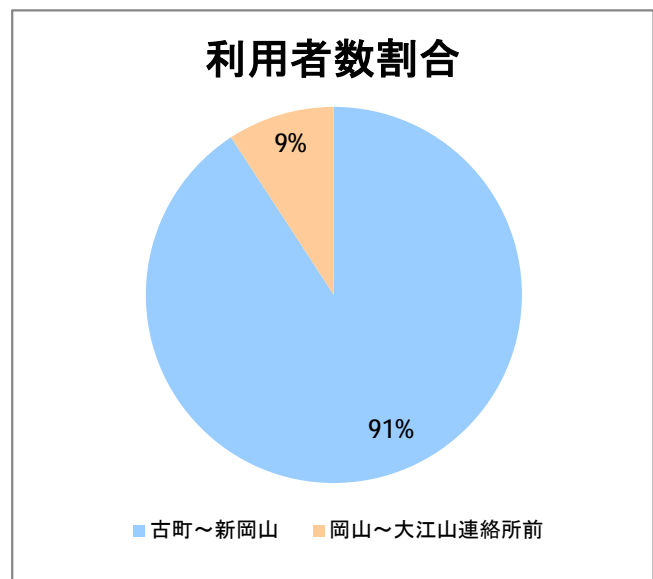

【14】東明

2014年8月

停留所	利用者数(人)
古町	3,431
本町	1,544
万代シティバスC前	3,150
万代シティバスC	5,760
駅前通	1,822
明石一丁目	1,879
蒲原町	803
沼垂白山	477
馬越	1,085
紫竹	1,102
南紫竹一丁目	1,231
江南二丁目	648
江南小学校前	1,019
東明二丁目	1,430
石山中学前	437
石山出張所前	558
石山	277
石山駅入口南	797
粟山	1,201
中野山五丁目	948
中野山東	755
石山第二団地	912
猿が馬場一丁目	574
猿が馬場二丁目	894
新岡山	469
岡山	368
大形駅前	58
石動	42
北高校前	2,612
西野入口	1
大淵団地	3
下大淵	2
大淵小学校前	14
大淵	20
大江山連絡所前	244