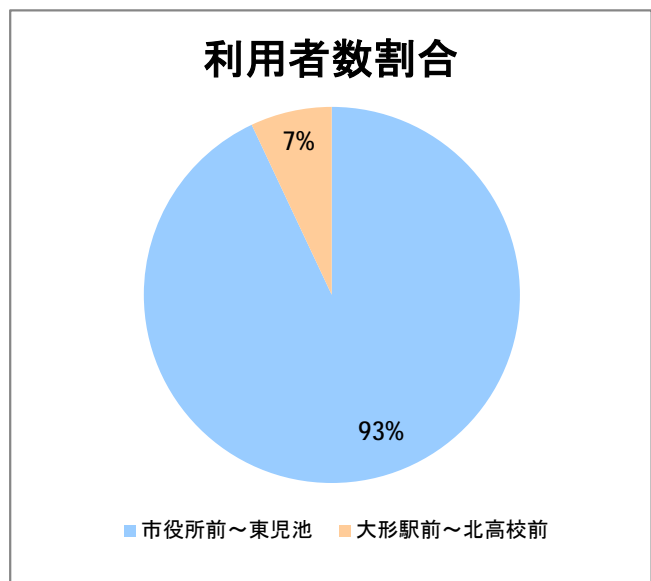

【14】山ニツ

2014年8月

停留所	利用者数(人)
市役所前	1,306
東中通	223
古町	1,721
本町	1,500
万代シティバスC前	1,814
万代シティバスC	908
駅前通	832
明石一丁目	943
蒲原町	435
沼垂白山	350
馬越	901
紫竹	807
南紫竹一丁目	1,168
南紫竹二丁目	464
山ニツ大曲	669
盲学校入口	164
山ニツ	393
石山駅入口北	346
石山六丁目	604
中野山四丁目	466
下場	346
石山団地	586
東中島二丁目	302
東中島三丁目	210
東見池	340
大形駅前	21
石動	37
北高校前	1,274