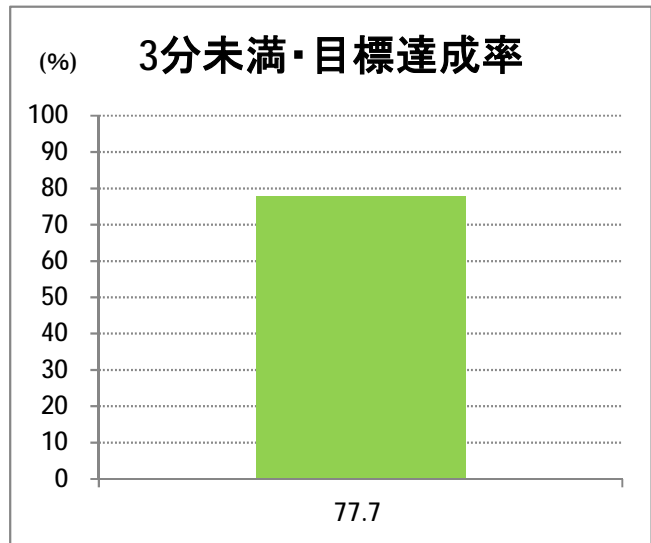

**【06】信濃町・西部(営)**

2014年8月

停留所	利用者数(人)
新潟駅前	14,405
駅前通	840
万代シティバスC前	4,205
礎町	374
本町	3,588
古町	5,537
東中通	967
市役所前	1,433
新潟大学病院	3,622
学校町一番町	626
学校町二番町	338
学校町三番町	862
新潟商業高校前	719
新潟高校前	917
関屋本村	833
昭和町	845
浜松町	921
信濃町	1,621
有明台	687
青山二丁目	941
青山本村	1,174
青山稲荷前	555
青山水道遊園前	533
小針二丁目	874
新潟医療センター前	1,155
小針四丁目	534
小新ポンプ場前	534
小新	1,440
済生会第二病院	1,052
済生会第二病院前	811
寺地西団地前	165
西部営業所	4,600