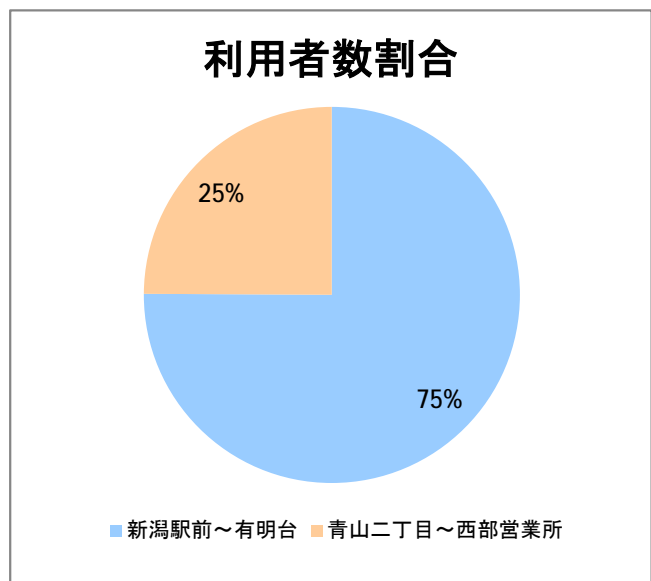

**【06】信濃町・西部(営)**

2014年8月

停留所	利用者数(人)
新潟駅前	14,405
駅前通	840
万代シティバスC前	4,205
礎町	374
本町	3,588
古町	5,537
東中通	967
市役所前	1,433
新潟大学病院	3,622
学校町一番町	626
学校町二番町	338
学校町三番町	862
新潟商業高校前	719
新潟高校前	917
関屋本村	833
昭和町	845
浜松町	921
信濃町	1,621
有明台	687
青山二丁目	941
青山本村	1,174
青山稲荷前	555
青山水道遊園前	533
小針二丁目	874
新潟医療センター前	1,155
小針四丁目	534
小新ポンプ場前	534
小新	1,440
済生会第二病院	1,052
済生会第二病院前	811
寺地西団地前	165
西部営業所	4,600