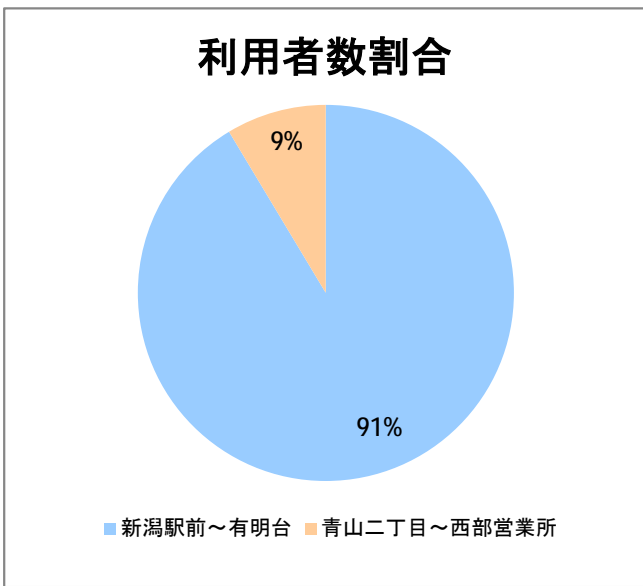

【06】浜浦町・西部(営)

2014年8月

停留所	利用者数(人)
新潟駅前	46,405
駅前通	3,266
万代シティバスC前	15,485
礎町	4,209
本町	4,828
古町	24,168
西大畑	1,797
南浜通	1,436
神宮前	2,383
西大畑坂上	4,397
日本海タワー前	1,416
旭町通二番町	1,674
岡本小路	2,156
附属学校前	1,678
護国神社前	1,489
水道町一丁目	5,327
松波町一丁目	3,967
松波町三丁目	3,262
金衛町一丁目	3,102
金衛町二丁目	4,224
浜浦町一丁目	5,858
浜浦町二丁目	5,382
文京町	2,486
信濃町	5,539
有明台	767
青山二丁目	939
青山本村	1,385
青山稻荷前	493
青山水道遊園前	389
小針二丁目	798
新潟医療センター前	1,292
小針四丁目	325
小新ポンプ場前	337
小新	1,428
済生会第二病院前	1,397
寺地西団地前	206
西部営業所	5,809