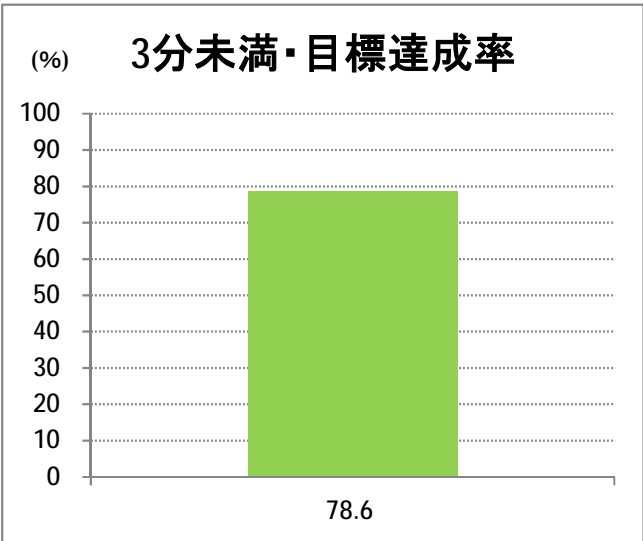

【06】西循環

2014年8月

停留所	利用者数(人)
新潟駅前	8,816
駅前通	429
万代シティバスC前	1,988
礎町	788
本町	994
古町	3,168
東中通	300
市役所前	644
学校町一番町	300
学校町二番町	22
学校町三番町	232
新潟商業高校前	136
新潟高校前	148
関屋本村	185
昭和町	220
浜松町	191
信濃町	823
文京町	374
浜浦町二丁目	591
浜浦町一丁目	486
金衛町二丁目	430
金衛町一丁目	327
松波町三丁目	273
松波町一丁目	157
水道町一丁目	508
護国神社前	44
附属学校前	80
岡本小路	349
旭町通二番町	394
日本海タワー前	277
西大畑坂上	373
神宮前	93
南浜通	36
西大畑	283