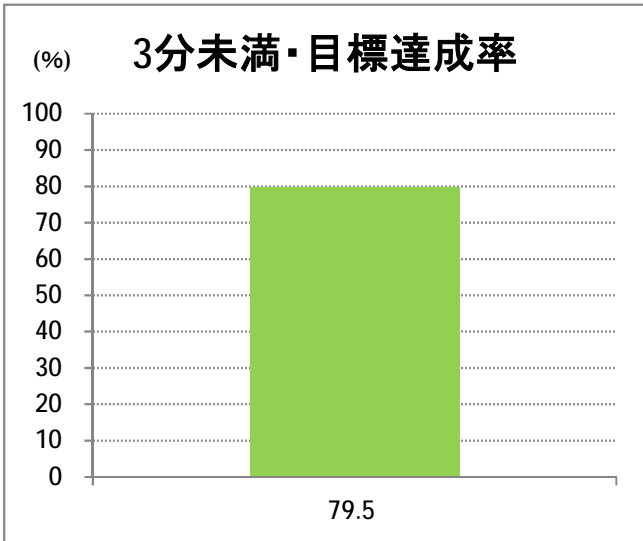

【06】浜浦町・西部(営)

2014年8月

停留所	利用者数(人)
新潟駅前	46,405
駅前通	3,266
万代シティバスC前	15,485
礎町	4,209
本町	4,828
古町	24,168
西大畑	1,797
南浜通	1,436
神宮前	2,383
西大畑坂上	4,397
日本海タワー前	1,416
旭町通二番町	1,674
岡本小路	2,156
附属学校前	1,678
護国神社前	1,489
水道町一丁目	5,327
松波町一丁目	3,967
松波町三丁目	3,262
金衛町一丁目	3,102
金衛町二丁目	4,224
浜浦町一丁目	5,858
浜浦町二丁目	5,382
文京町	2,486
信濃町	5,539
有明台	767
青山二丁目	939
青山本村	1,385
青山稻荷前	493
青山水道遊園前	389
小針二丁目	798
新潟医療センター前	1,292
小針四丁目	325
小新ポンプ場前	337
小新	1,428
済生会第二病院前	1,397
寺地西団地前	206
西部営業所	5,809