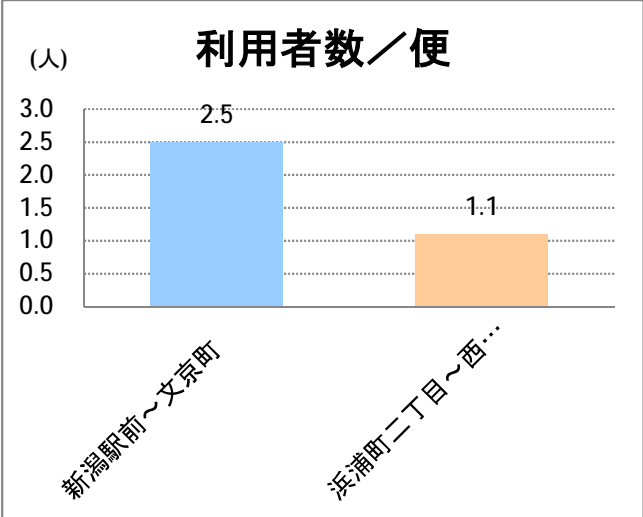

【06】西循環

2014年8月

停留所	利用者数(人)
新潟駅前	8,816
駅前通	429
万代シティバスC前	1,988
礎町	788
本町	994
古町	3,168
東中通	300
市役所前	644
学校町一番町	300
学校町二番町	22
学校町三番町	232
新潟商業高校前	136
新潟高校前	148
関屋本村	185
昭和町	220
浜松町	191
信濃町	823
文京町	374
浜浦町二丁目	591
浜浦町一丁目	486
金衛町二丁目	430
金衛町一丁目	327
松波町三丁目	273
松波町一丁目	157
水道町一丁目	508
護国神社前	44
附属学校前	80
岡本小路	349
旭町通二番町	394
日本海タワー前	277
西大畑坂上	373
神宮前	93
南浜通	36
西大畑	283