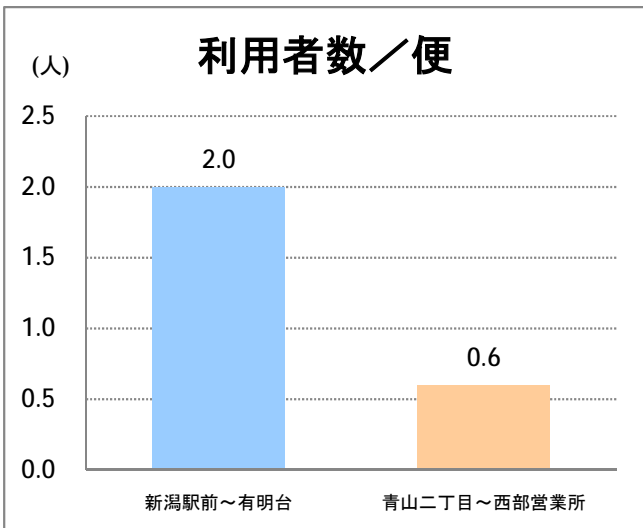

**【06】信濃町・西部(営)**

2014年8月

停留所	利用者数(人)
新潟駅前	14,405
駅前通	840
万代シティバスC前	4,205
礎町	374
本町	3,588
古町	5,537
東中通	967
市役所前	1,433
新潟大学病院	3,622
学校町一番町	626
学校町二番町	338
学校町三番町	862
新潟商業高校前	719
新潟高校前	917
関屋本村	833
昭和町	845
浜松町	921
信濃町	1,621
有明台	687
青山二丁目	941
青山本村	1,174
青山稲荷前	555
青山水道遊園前	533
小針二丁目	874
新潟医療センター前	1,155
小針四丁目	534
小新ポンプ場前	534
小新	1,440
済生会第二病院	1,052
済生会第二病院前	811
寺地西団地前	165
西部営業所	4,600

**【06】浜浦町・西部(営)**

2014年8月

停留所	利用者数(人)
新潟駅前	46,405
駅前通	3,266
万代シティバスC前	15,485
礎町	4,209
本町	4,828
古町	24,168
西大畑	1,797
南浜通	1,436
神宮前	2,383
西大畑坂上	4,397
日本海タワー前	1,416
旭町通二番町	1,674
岡本小路	2,156
附属学校前	1,678
護国神社前	1,489
水道町一丁目	5,327
松波町一丁目	3,967
松波町三丁目	3,262
金衛町一丁目	3,102
金衛町二丁目	4,224
浜浦町一丁目	5,858
浜浦町二丁目	5,382
文京町	2,486
信濃町	5,539
有明台	767
青山二丁目	939
青山本村	1,385
青山稻荷前	493
青山水道遊園前	389
小針二丁目	798
新潟医療センター前	1,292
小針四丁目	325
小新ポンプ場前	337
小新	1,428
済生会第二病院前	1,397
寺地西団地前	206
西部営業所	5,809