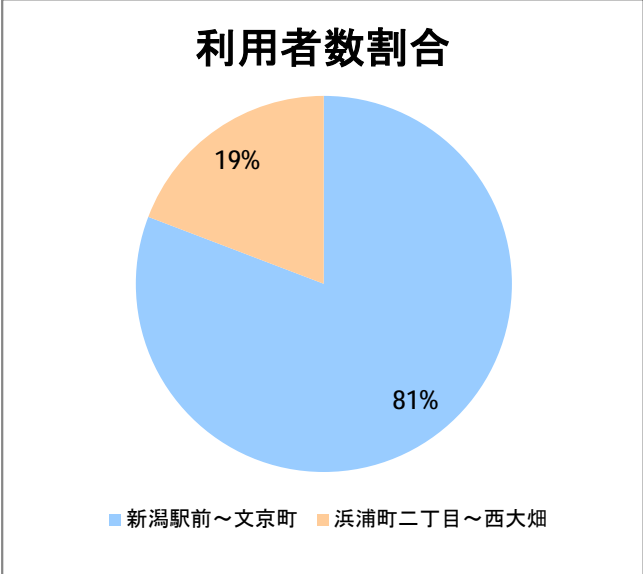

【06】西循環

2014年8月

停留所	利用者数(人)
新潟駅前	8,816
駅前通	429
万代シティバスC前	1,988
礎町	788
本町	994
古町	3,168
東中通	300
市役所前	644
学校町一番町	300
学校町二番町	22
学校町三番町	232
新潟商業高校前	136
新潟高校前	148
関屋本村	185
昭和町	220
浜松町	191
信濃町	823
文京町	374
浜浦町二丁目	591
浜浦町一丁目	486
金衛町二丁目	430
金衛町一丁目	327
松波町三丁目	273
松波町一丁目	157
水道町一丁目	508
護国神社前	44
附属学校前	80
岡本小路	349
旭町通二番町	394
日本海タワー前	277
西大畑坂上	373
神宮前	93
南浜通	36
西大畑	283