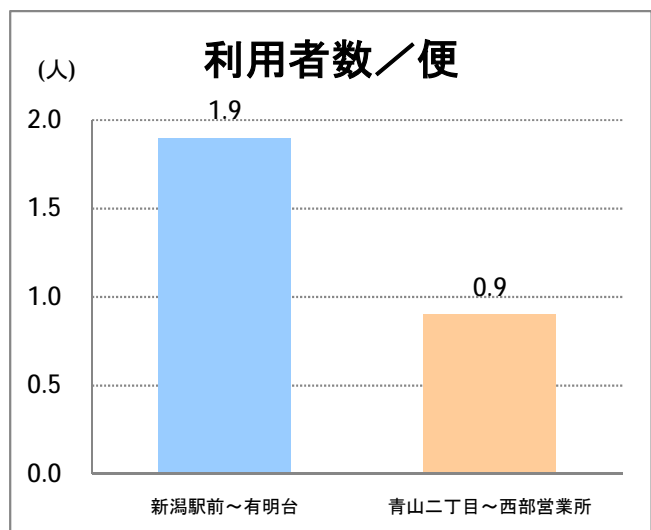

**【06】信濃町・西部(営)**

2014年8月

停留所	利用者数(人)
新潟駅前	14,405
駅前通	840
万代シティバスC前	4,205
礎町	374
本町	3,588
古町	5,537
東中通	967
市役所前	1,433
新潟大学病院	3,622
学校町一番町	626
学校町二番町	338
学校町三番町	862
新潟商業高校前	719
新潟高校前	917
関屋本村	833
昭和町	845
浜松町	921
信濃町	1,621
有明台	687
青山二丁目	941
青山本村	1,174
青山稲荷前	555
青山水道遊園前	533
小針二丁目	874
新潟医療センター前	1,155
小針四丁目	534
小新ポンプ場前	534
小新	1,440
済生会第二病院	1,052
済生会第二病院前	811
寺地西団地前	165
西部営業所	4,600

**【06】浜浦町・西部(営)**

2014年8月

停留所	利用者数(人)
新潟駅前	46,405
駅前通	3,266
万代シティバスC前	15,485
礎町	4,209
本町	4,828
古町	24,168
西大畑	1,797
南浜通	1,436
神宮前	2,383
西大畑坂上	4,397
日本海タワー前	1,416
旭町通二番町	1,674
岡本小路	2,156
附属学校前	1,678
護国神社前	1,489
水道町一丁目	5,327
松波町一丁目	3,967
松波町三丁目	3,262
金衛町一丁目	3,102
金衛町二丁目	4,224
浜浦町一丁目	5,858
浜浦町二丁目	5,382
文京町	2,486
信濃町	5,539
有明台	767
青山二丁目	939
青山本村	1,385
青山稻荷前	493
青山水道遊園前	389
小針二丁目	798
新潟医療センター前	1,292
小針四丁目	325
小新ポンプ場前	337
小新	1,428
済生会第二病院前	1,397
寺地西団地前	206
西部営業所	5,809