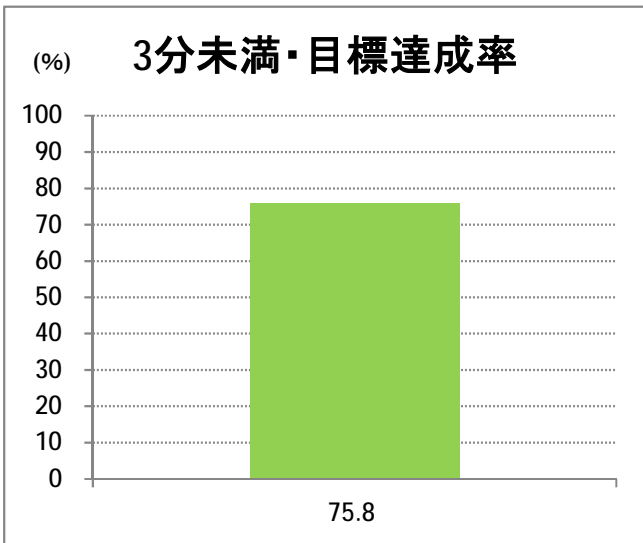

**【23】有明**

2014年7月

停留所	利用者数(人)
新潟駅前	51,640
駅前通	4,370
万代シティバスC前	15,784
礎町	1,608
本町	13,581
古町	21,717
東中通	4,236
市役所前	9,781
学校町一番町	2,647
学校町二番町	1,123
学校町三番町	3,221
新潟商業高校前	2,764
新潟高校前	3,136
関屋本村	2,341
昭和町	2,616
浜松町	2,856
信濃町	5,952
文京町	3,379
堀割橋西詰	4,108
浦山町	2,864
聖園幼稚園前	2,369
帝石前	1,885
聖園病院前	3,190
有明福祉タウン	2,244
有明西	3,620
国立西新潟中央病院前	3,584
真砂町	4,124
松海が丘	4,898
上新栄町地蔵前	6,832
上新栄町	2,194
五十嵐中学前	2,558
新潟科学技術学園前	3,979
清心学園前	4,479
西総合スポーツセンタ	791
五十嵐東一丁目	243
新大入口	916
坂井	546
新通橋	205
西坂井団地	39
新通南	240
信楽園病院	4,716
五十嵐一の町	550
五十嵐一の町西	639
グリーン団地前	5,756
五十嵐二の町東	470
五十嵐団地前	491
五十嵐二の町	397
往来橋	690
内野小学校前	144
内野駅前	588