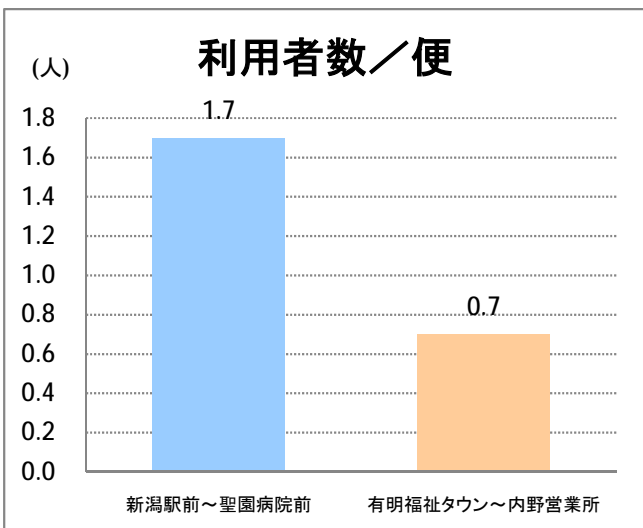

**【23】有明**

2014年7月

停留所	利用者数(人)
新潟駅前	51,640
駅前通	4,370
万代シティバスC前	15,784
礎町	1,608
本町	13,581
古町	21,717
東中通	4,236
市役所前	9,781
学校町一番町	2,647
学校町二番町	1,123
学校町三番町	3,221
新潟商業高校前	2,764
新潟高校前	3,136
関屋本村	2,341
昭和町	2,616
浜松町	2,856
信濃町	5,952
文京町	3,379
堀割橋西詰	4,108
浦山町	2,864
聖園幼稚園前	2,369
帝石前	1,885
聖園病院前	3,190
有明福祉タウン	2,244
有明西	3,620
国立西新潟中央病院前	3,584
真砂町	4,124
松海が丘	4,898
上新栄町地蔵前	6,832
上新栄町	2,194
五十嵐中学前	2,558
新潟科学技術学園前	3,979
清心学園前	4,479
西総合スポーツセンタ	791
五十嵐東一丁目	243
新大入口	916
坂井	546
新通橋	205
西坂井団地	39
新通南	240
信楽園病院	4,716
五十嵐一の町	550
五十嵐一の町西	639
グリーン団地前	5,756
五十嵐二の町東	470
五十嵐団地前	491
五十嵐二の町	397
往来橋	690
内野小学校前	144
内野駅前	588