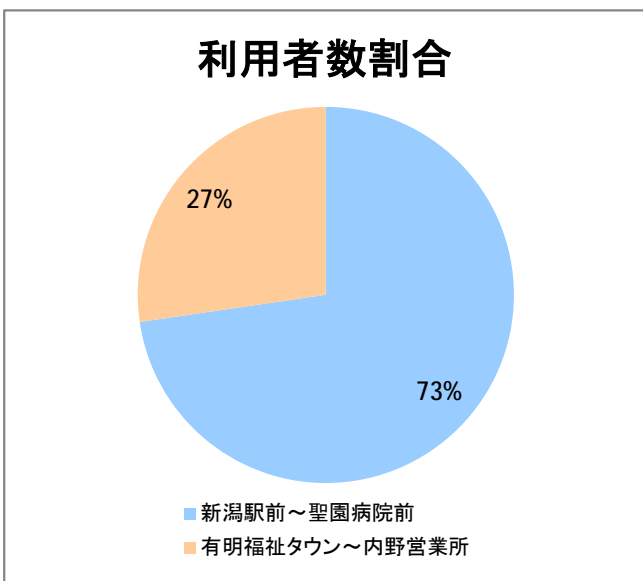

**【23】有明**

2014年7月

停留所	利用者数(人)
新潟駅前	51,640
駅前通	4,370
万代シティバスC前	15,784
礎町	1,608
本町	13,581
古町	21,717
東中通	4,236
市役所前	9,781
学校町一番町	2,647
学校町二番町	1,123
学校町三番町	3,221
新潟商業高校前	2,764
新潟高校前	3,136
関屋本村	2,341
昭和町	2,616
浜松町	2,856
信濃町	5,952
文京町	3,379
堀割橋西詰	4,108
浦山町	2,864
聖園幼稚園前	2,369
帝石前	1,885
聖園病院前	3,190
有明福祉タウン	2,244
有明西	3,620
国立西新潟中央病院前	3,584
真砂町	4,124
松海が丘	4,898
上新栄町地蔵前	6,832
上新栄町	2,194
五十嵐中学前	2,558
新潟科学技術学園前	3,979
清心学園前	4,479
西総合スポーツセンタ	791
五十嵐東一丁目	243
新大入口	916
坂井	546
新通橋	205
西坂井団地	39
新通南	240
信楽園病院	4,716
五十嵐一の町	550
五十嵐一の町西	639
グリーン団地前	5,756
五十嵐二の町東	470
五十嵐団地前	491
五十嵐二の町	397
往来橋	690
内野小学校前	144
内野駅前	588