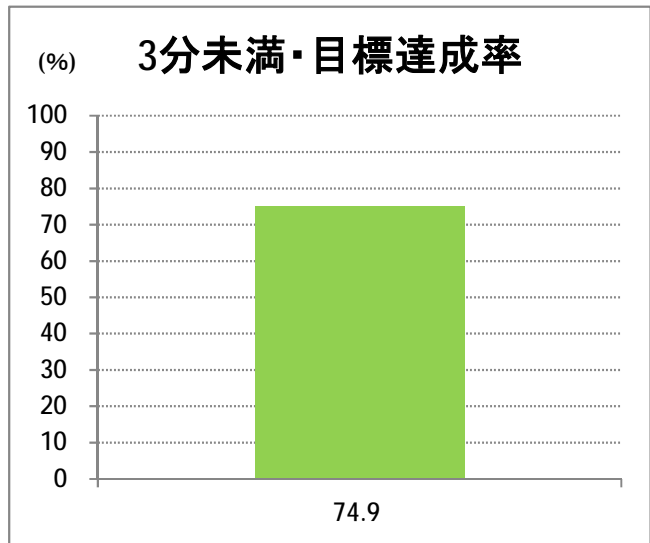

**【22】西小針**

2014年7月

停留所	利用者数(人)
新潟駅前	91,176
駅前通	6,158
万代シティバスC前	26,021
礎町	2,981
本町	23,497
古町	40,062
東中通	8,878
市役所前	18,010
学校町一番町	3,649
学校町二番町	2,079
学校町三番町	5,365
新潟商業高校前	4,157
新潟高校前	6,137
関屋本村	3,844
昭和町	3,978
浜松町	3,756
信濃町	7,426
有明台	4,329
有明大橋西詰	4,861
浦山三区	4,305
浦山六区	2,265
浦山十区	3,375
上山	9,777
松美台	3,742
小針十字路	9,159
小針自由が丘	4,784
西小針	6,484
日和が丘	7,197
寺尾台	4,383
寺尾公園前	7,612
寺尾新町東	3,680
寺尾新町西	5,410
下道上が丘	6,335
上道上が丘	2,995
新大入口	6,997
坂井	2,341
新通橋	254
西坂井団地	98
新通南	341
信楽園病院	5,154
大野郷屋	606
内野一番町	804
内野二番町	613
新大国道口	1,822
新大正門	2,823
新大中門	4,427
新大西門	23,078
新大南	780
五十嵐二の町南	258
新大工学部前	499