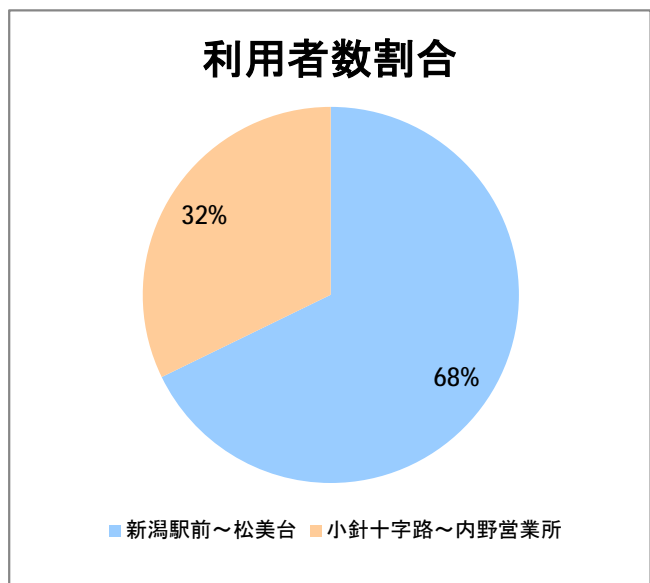

**【22】西小針**

2014年7月

停留所	利用者数(人)
新潟駅前	91,176
駅前通	6,158
万代シティバスC前	26,021
礎町	2,981
本町	23,497
古町	40,062
東中通	8,878
市役所前	18,010
学校町一番町	3,649
学校町二番町	2,079
学校町三番町	5,365
新潟商業高校前	4,157
新潟高校前	6,137
関屋本村	3,844
昭和町	3,978
浜松町	3,756
信濃町	7,426
有明台	4,329
有明大橋西詰	4,861
浦山三区	4,305
浦山六区	2,265
浦山十区	3,375
上山	9,777
松美台	3,742
小針十字路	9,159
小針自由が丘	4,784
西小針	6,484
日和が丘	7,197
寺尾台	4,383
寺尾公園前	7,612
寺尾新町東	3,680
寺尾新町西	5,410
下道上が丘	6,335
上道上が丘	2,995
新大入口	6,997
坂井	2,341
新通橋	254
西坂井団地	98
新通南	341
信楽園病院	5,154
大野郷屋	606
内野一番町	804
内野二番町	613
新大国道口	1,822
新大正門	2,823
新大中門	4,427
新大西門	23,078
新大南	780
五十嵐二の町南	258
新大工学部前	499