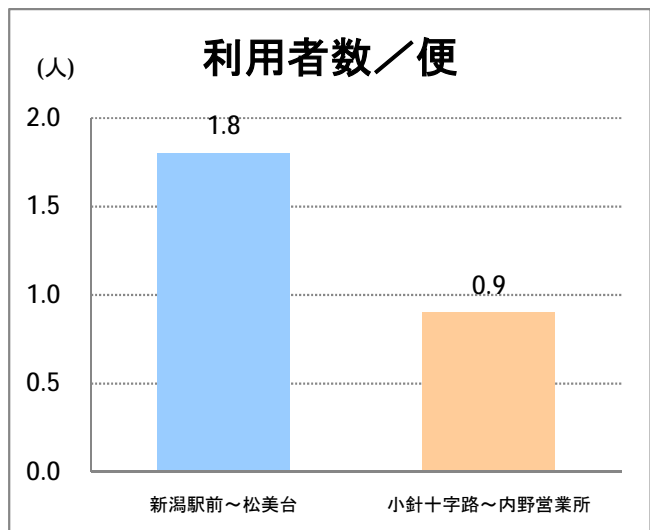

**【22】西小針**

2014年7月

停留所	利用者数(人)
新潟駅前	91,176
駅前通	6,158
万代シティバスC前	26,021
礎町	2,981
本町	23,497
古町	40,062
東中通	8,878
市役所前	18,010
学校町一番町	3,649
学校町二番町	2,079
学校町三番町	5,365
新潟商業高校前	4,157
新潟高校前	6,137
関屋本村	3,844
昭和町	3,978
浜松町	3,756
信濃町	7,426
有明台	4,329
有明大橋西詰	4,861
浦山三区	4,305
浦山六区	2,265
浦山十区	3,375
上山	9,777
松美台	3,742
小針十字路	9,159
小針自由が丘	4,784
西小針	6,484
日和が丘	7,197
寺尾台	4,383
寺尾公園前	7,612
寺尾新町東	3,680
寺尾新町西	5,410
下道上が丘	6,335
上道上が丘	2,995
新大入口	6,997
坂井	2,341
新通橋	254
西坂井団地	98
新通南	341
信楽園病院	5,154
大野郷屋	606
内野一番町	804
内野二番町	613
新大国道口	1,822
新大正門	2,823
新大中門	4,427
新大西門	23,078
新大南	780
五十嵐二の町南	258
新大工学部前	499