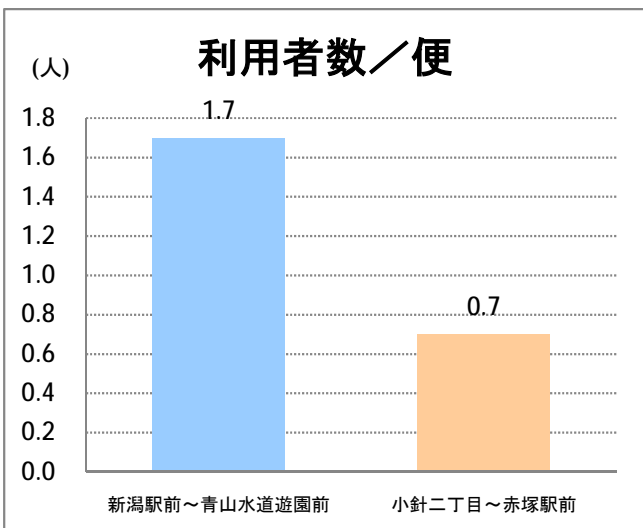

【21】大堀

2014年7月

停留所	利用者数(人)
新潟駅前	32,445
駅前通	2,745
万代シティバスC前	10,628
礎町	1,141
本町	7,948
古町	15,114
東中通	3,012
市役所前	4,975
白山浦一丁目	1,222
鏡淵小学校前	1,220
白山駅前	1,703
高校通	1,355
宮前通	1,163
関新三丁目	747
新潟第一高校前	2,745
関屋大川前一丁目	1,446
関屋大川前	1,384
青山	4,000
青山本村	3,096
青山稻荷前	1,747
青山水道遊園前	1,284
小針二丁目	2,948
新潟医療センター前	3,201
小針五丁目	2,373
小針六丁目	2,767
小針七丁目	721
坂井輪小学校前	2,315
坂井東二丁目	3,015
坂井東三丁目	3,243
坂井東小学校入口	4,657
新通小学校前	1,946
坂井村上下	984
坂井村上	1,934
新通橋	410
信楽園病院	3,714
西川橋	77
内野七番町	18
坂井	900
大野郷屋	407
内野一番町	368
内野二番町	353
内野四ツ角	1,153
内野四番町	410
内野中島	376
広通江橋	781
五十嵐中島	513
新潟西高校前	1,236
西新町	488
新中浜	543
中権寺	283