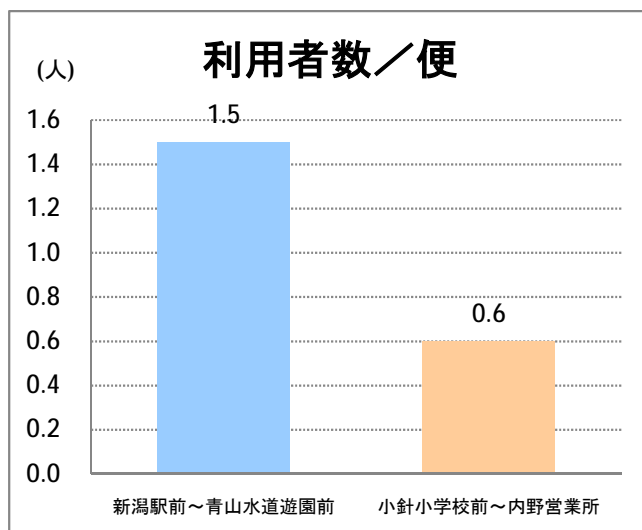

【21】大堀

2014年7月

停留所	利用者数(人)
内野営業所	5,738
新通南	339
西坂井団地	125
文理高校前	511
槇尾	126
高山橋	15
高山神社前	7
笠木小学校前	2
笠木	56
田島	5
あそか苑前	42
大友	15
中野小屋	31
尾崎	5
保古野木	10
明田	0
小見郷屋	19
赤塚駅前	705

【21】寺尾

2014年7月

停留所	利用者数(人)
新潟駅前	13,388
駅前通	1,285
万代シティバスC前	4,894
礎町	580
本町	3,656
古町	7,321
東中通	1,192
市役所前	2,444
白山浦一丁目	591
鏡淵小学校前	525
白山駅前	822
高校通	598
宮前通	580
関新三丁目	351
新潟第一高校前	1,310
関屋大川前一丁目	574
関屋大川前	795
青山	2,255
青山本村	2,129
青山稻荷前	1,106
青山水道遊園前	785
小針小学校前	813
小針南台一	527
小針南台	1,169
西郵便局前	1,672
寺尾	910
寺尾駅前通	1,187
坂井輪中学前	1,668
坂井輪郵便局前	1,185
下坂井	967
道場山	986
上坂井	532
西坂井	752
坂井	1,136
新通橋	80
西坂井団地	40
新通南	137
信楽園病院	2,010
大野郷屋	373
内野一番町	353
内野二番町	339
内野四ツ角	654
内野四番町	240
内野中島	189
広通江橋	635
五十嵐中島	332
新潟西高校前	942
西新町	400
中浜団地入口	85
西内野小学校前	30