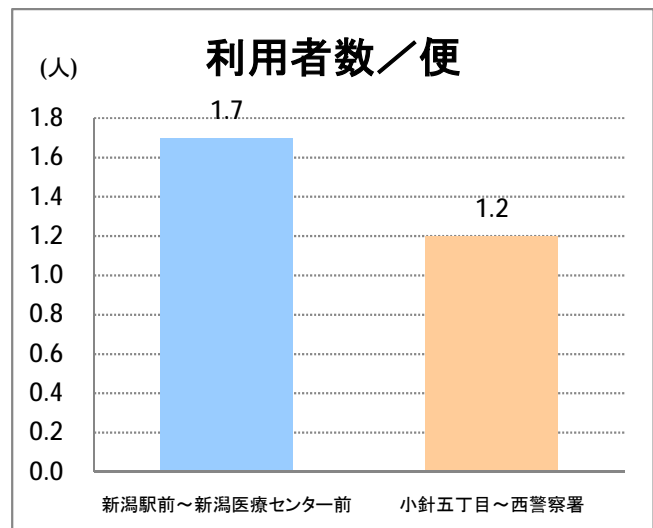

【21】寺尾

2014年7月

停留所	利用者数(人)
上新町公民館前	509
新中浜	274
中権寺	152
内野営業所	2,417

【21】流通センター

2014年7月

停留所	利用者数(人)
新潟駅前	11,574
駅前通	819
万代シティバスC前	3,855
礎町	319
本町	2,624
古町	5,113
東中通	989
市役所前	1,871
白山浦一丁目	399
鏡淵小学校前	427
白山駅前	685
高校通	542
宮前通	474
関新三丁目	225
新潟第一高校前	1,025
関屋大川前一丁目	485
関屋大川前	503
東青山	330
平島二丁目	213
青山一丁目	1,340
小針二丁目	1,083
新潟医療センター前	1,196
小針五丁目	1,152
小針六丁目	1,077
小針七丁目	589
小針八丁目	290
環境公社前	692
工業高校入口	1,654
小新中学前	1,689
小新大通団地	2,414
流通センター二丁目	269
流通センター会館前	411
流通センター四丁目	3,195
西警察署	241