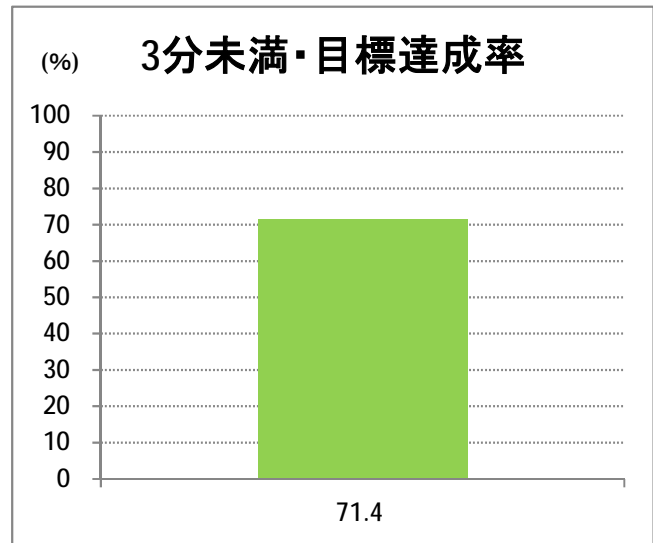

【21】寺尾

2014年7月

停留所	利用者数(人)
上新町公民館前	509
新中浜	274
中権寺	152
内野営業所	2,417

【21】流通センター

2014年7月

停留所	利用者数(人)
新潟駅前	11,574
駅前通	819
万代シティバスC前	3,855
礎町	319
本町	2,624
古町	5,113
東中通	989
市役所前	1,871
白山浦一丁目	399
鏡淵小学校前	427
白山駅前	685
高校通	542
宮前通	474
関新三丁目	225
新潟第一高校前	1,025
関屋大川前一丁目	485
関屋大川前	503
東青山	330
平島二丁目	213
青山一丁目	1,340
小針二丁目	1,083
新潟医療センター前	1,196
小針五丁目	1,152
小針六丁目	1,077
小針七丁目	589
小針八丁目	290
環境公社前	692
工業高校入口	1,654
小新中学前	1,689
小新大通団地	2,414
流通センター二丁目	269
流通センター会館前	411
流通センター四丁目	3,195
西警察署	241