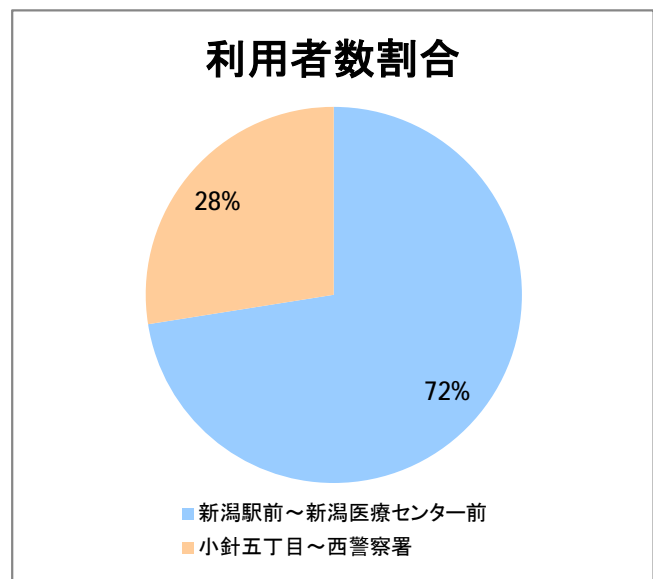

【21】寺尾

2014年7月

停留所	利用者数(人)
上新町公民館前	509
新中浜	274
中権寺	152
内野営業所	2,417

【21】流通センター

2014年7月

停留所	利用者数(人)
新潟駅前	11,574
駅前通	819
万代シティバスC前	3,855
礎町	319
本町	2,624
古町	5,113
東中通	989
市役所前	1,871
白山浦一丁目	399
鏡淵小学校前	427
白山駅前	685
高校通	542
宮前通	474
関新三丁目	225
新潟第一高校前	1,025
関屋大川前一丁目	485
関屋大川前	503
東青山	330
平島二丁目	213
青山一丁目	1,340
小針二丁目	1,083
新潟医療センター前	1,196
小針五丁目	1,152
小針六丁目	1,077
小針七丁目	589
小針八丁目	290
環境公社前	692
工業高校入口	1,654
小新中学前	1,689
小新大通団地	2,414
流通センター二丁目	269
流通センター会館前	411
流通センター四丁目	3,195
西警察署	241