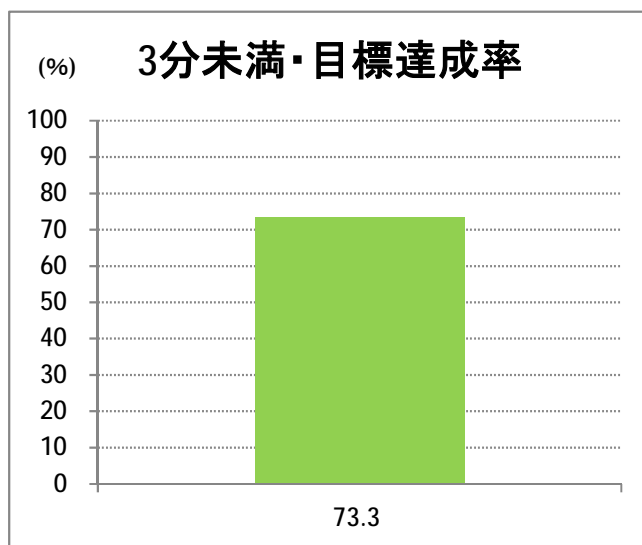

【21】大堀

2014年7月

停留所	利用者数(人)
内野営業所	5,738
新通南	339
西坂井団地	125
文理高校前	511
槇尾	126
高山橋	15
高山神社前	7
笠木小学校前	2
笠木	56
田島	5
あそか苑前	42
大友	15
中野小屋	31
尾崎	5
保古野木	10
明田	0
小見郷屋	19
赤塚駅前	705

【21】寺尾

2014年7月

停留所	利用者数(人)
新潟駅前	13,388
駅前通	1,285
万代シティバスC前	4,894
礎町	580
本町	3,656
古町	7,321
東中通	1,192
市役所前	2,444
白山浦一丁目	591
鏡淵小学校前	525
白山駅前	822
高校通	598
宮前通	580
関新三丁目	351
新潟第一高校前	1,310
関屋大川前一丁目	574
関屋大川前	795
青山	2,255
青山本村	2,129
青山稻荷前	1,106
青山水道遊園前	785
小針小学校前	813
小針南台一	527
小針南台	1,169
西郵便局前	1,672
寺尾	910
寺尾駅前通	1,187
坂井輪中学前	1,668
坂井輪郵便局前	1,185
下坂井	967
道場山	986
上坂井	532
西坂井	752
坂井	1,136
新通橋	80
西坂井団地	40
新通南	137
信楽園病院	2,010
大野郷屋	373
内野一番町	353
内野二番町	339
内野四ツ角	654
内野四番町	240
内野中島	189
広通江橋	635
五十嵐中島	332
新潟西高校前	942
西新町	400
中浜団地入口	85
西内野小学校前	30