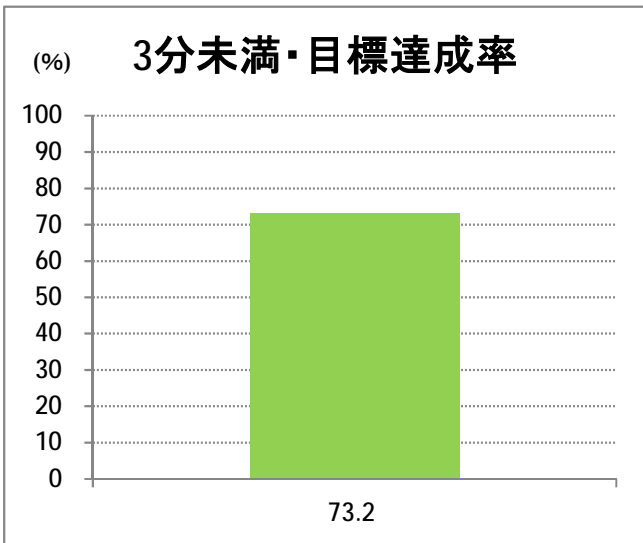

【21】大堀

2014年7月

停留所	利用者数(人)
新潟駅前	32,445
駅前通	2,745
万代シティバスC前	10,628
礎町	1,141
本町	7,948
古町	15,114
東中通	3,012
市役所前	4,975
白山浦一丁目	1,222
鏡淵小学校前	1,220
白山駅前	1,703
高校通	1,355
宮前通	1,163
関新三丁目	747
新潟第一高校前	2,745
関屋大川前一丁目	1,446
関屋大川前	1,384
青山	4,000
青山本村	3,096
青山稻荷前	1,747
青山水道遊園前	1,284
小針二丁目	2,948
新潟医療センター前	3,201
小針五丁目	2,373
小針六丁目	2,767
小針七丁目	721
坂井輪小学校前	2,315
坂井東二丁目	3,015
坂井東三丁目	3,243
坂井東小学校入口	4,657
新通小学校前	1,946
坂井村上下	984
坂井村上	1,934
新通橋	410
信楽園病院	3,714
西川橋	77
内野七番町	18
坂井	900
大野郷屋	407
内野一番町	368
内野二番町	353
内野四ツ角	1,153
内野四番町	410
内野中島	376
広通江橋	781
五十嵐中島	513
新潟西高校前	1,236
西新町	488
新中浜	543
中権寺	283