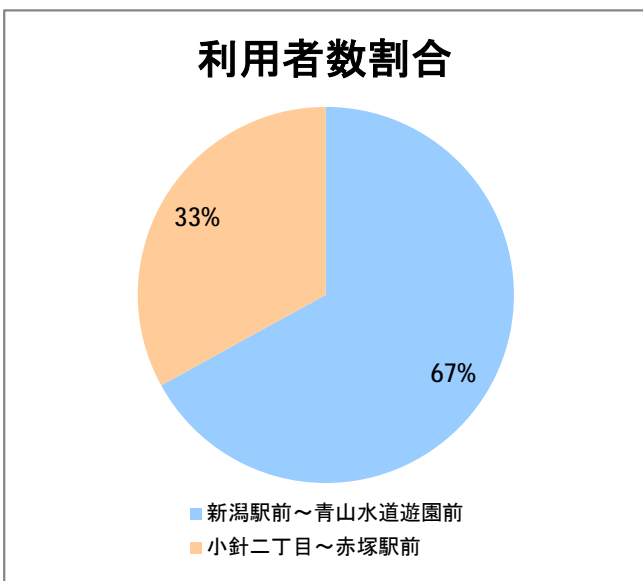

【21】大堀

2014年7月

停留所	利用者数(人)
新潟駅前	32,445
駅前通	2,745
万代シティバスC前	10,628
礎町	1,141
本町	7,948
古町	15,114
東中通	3,012
市役所前	4,975
白山浦一丁目	1,222
鏡淵小学校前	1,220
白山駅前	1,703
高校通	1,355
宮前通	1,163
関新三丁目	747
新潟第一高校前	2,745
関屋大川前一丁目	1,446
関屋大川前	1,384
青山	4,000
青山本村	3,096
青山稻荷前	1,747
青山水道遊園前	1,284
小針二丁目	2,948
新潟医療センター前	3,201
小針五丁目	2,373
小針六丁目	2,767
小針七丁目	721
坂井輪小学校前	2,315
坂井東二丁目	3,015
坂井東三丁目	3,243
坂井東小学校入口	4,657
新通小学校前	1,946
坂井村上下	984
坂井村上	1,934
新通橋	410
信楽園病院	3,714
西川橋	77
内野七番町	18
坂井	900
大野郷屋	407
内野一番町	368
内野二番町	353
内野四ツ角	1,153
内野四番町	410
内野中島	376
広通江橋	781
五十嵐中島	513
新潟西高校前	1,236
西新町	488
新中浜	543
中権寺	283