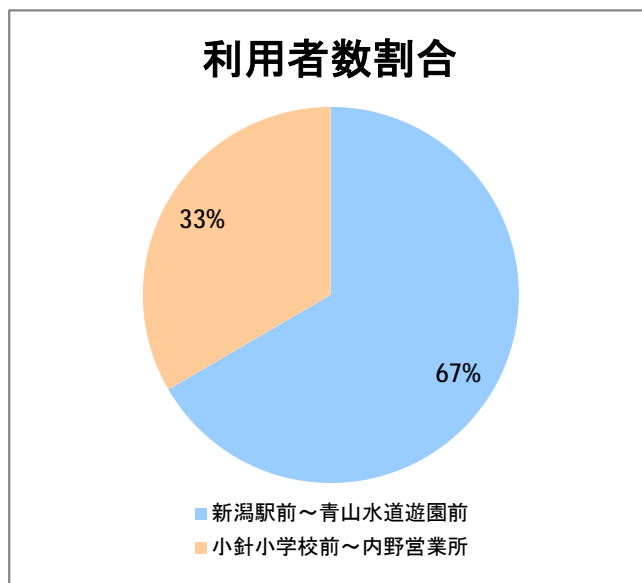

【21】大堀

2014年7月

停留所	利用者数(人)
内野営業所	5,738
新通南	339
西坂井団地	125
文理高校前	511
槇尾	126
高山橋	15
高山神社前	7
笠木小学校前	2
笠木	56
田島	5
あそか苑前	42
大友	15
中野小屋	31
尾崎	5
保古野木	10
明田	0
小見郷屋	19
赤塚駅前	705

【21】寺尾

2014年7月

停留所	利用者数(人)
新潟駅前	13,388
駅前通	1,285
万代シティバスC前	4,894
礎町	580
本町	3,656
古町	7,321
東中通	1,192
市役所前	2,444
白山浦一丁目	591
鏡淵小学校前	525
白山駅前	822
高校通	598
宮前通	580
関新三丁目	351
新潟第一高校前	1,310
関屋大川前一丁目	574
関屋大川前	795
青山	2,255
青山本村	2,129
青山稻荷前	1,106
青山水道遊園前	785
小針小学校前	813
小針南台一	527
小針南台	1,169
西郵便局前	1,672
寺尾	910
寺尾駅前通	1,187
坂井輪中学前	1,668
坂井輪郵便局前	1,185
下坂井	967
道場山	986
上坂井	532
西坂井	752
坂井	1,136
新通橋	80
西坂井団地	40
新通南	137
信楽園病院	2,010
大野郷屋	373
内野一番町	353
内野二番町	339
内野四ツ角	654
内野四番町	240
内野中島	189
広通江橋	635
五十嵐中島	332
新潟西高校前	942
西新町	400
中浜団地入口	85
西内野小学校前	30