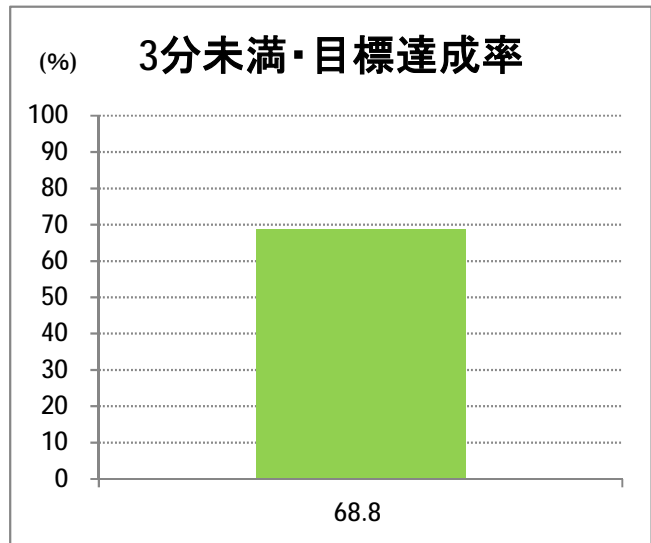

【14】山ニツ

2014年7月

停留所	利用者数(人)
市役所前	1,378
東中通	231
古町	2,135
本町	1,558
万代シティバスC前	2,025
万代シティバスC	947
駅前通	999
明石一丁目	1,127
蒲原町	603
沼垂白山	476
馬越	1,153
紫竹	968
南紫竹一丁目	1,612
南紫竹二丁目	497
山ニツ大曲	767
盲学校入口	214
山ニツ	531
石山駅入口北	418
石山六丁目	697
中野山四丁目	636
下場	413
石山団地	684
東中島二丁目	298
東中島三丁目	242
東見池	475
大形駅前	42
石動	42
北高校前	1,634