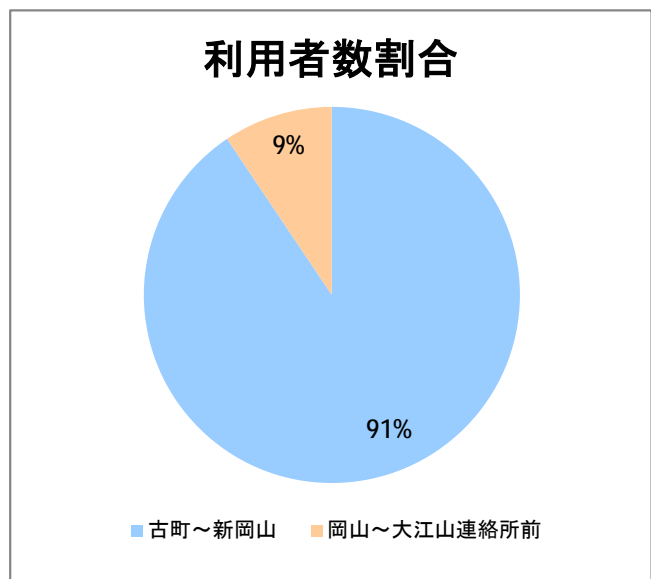

【14】東明

2014年7月

停留所	利用者数(人)
古町	3,495
本町	1,696
万代シティバスC前	3,356
万代シティバスC	5,974
駅前通	1,960
明石一丁目	1,999
蒲原町	951
沼垂白山	582
馬越	1,347
紫竹	1,177
南紫竹一丁目	1,462
江南二丁目	612
江南小学校前	1,054
東明二丁目	1,372
石山中学前	553
石山出張所前	653
石山	390
石山駅入口南	990
粟山	1,229
中野山五丁目	1,013
中野山東	850
石山第二団地	999
猿が馬場一丁目	585
猿が馬場二丁目	1,030
新岡山	491
岡山	412
大形駅前	123
石動	51
北高校前	2,806
西野入口	0
大淵団地	8
下大淵	0
大淵小学校前	9
大淵	22
大江山連絡所前	285