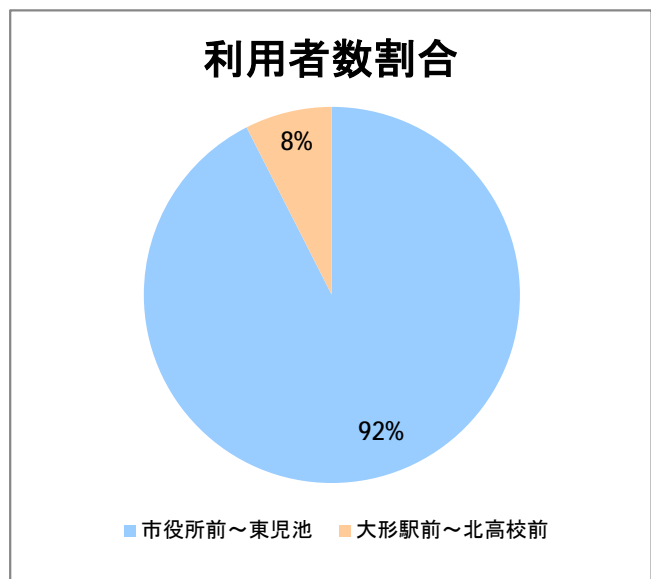

【14】山ニツ

2014年7月

停留所	利用者数(人)
市役所前	1,378
東中通	231
古町	2,135
本町	1,558
万代シティバスC前	2,025
万代シティバスC	947
駅前通	999
明石一丁目	1,127
蒲原町	603
沼垂白山	476
馬越	1,153
紫竹	968
南紫竹一丁目	1,612
南紫竹二丁目	497
山ニツ大曲	767
盲学校入口	214
山ニツ	531
石山駅入口北	418
石山六丁目	697
中野山四丁目	636
下場	413
石山団地	684
東中島二丁目	298
東中島三丁目	242
東見池	475
大形駅前	42
石動	42
北高校前	1,634