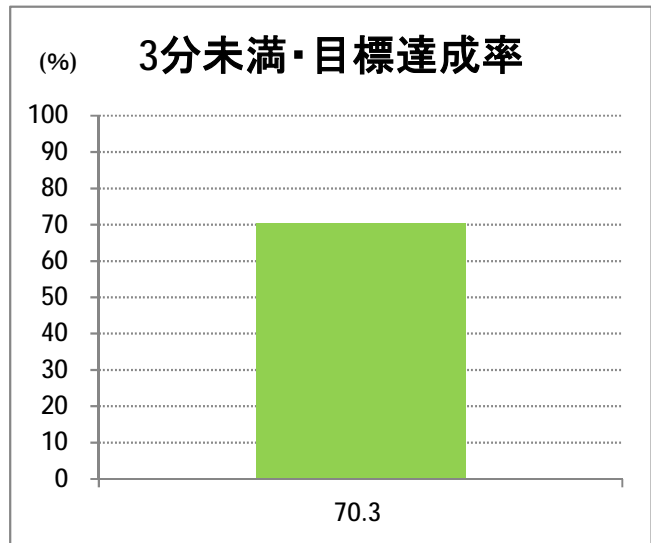

【14】東明

2014年7月

停留所	利用者数(人)
古町	3,495
本町	1,696
万代シティバスC前	3,356
万代シティバスC	5,974
駅前通	1,960
明石一丁目	1,999
蒲原町	951
沼垂白山	582
馬越	1,347
紫竹	1,177
南紫竹一丁目	1,462
江南二丁目	612
江南小学校前	1,054
東明二丁目	1,372
石山中学前	553
石山出張所前	653
石山	390
石山駅入口南	990
粟山	1,229
中野山五丁目	1,013
中野山東	850
石山第二団地	999
猿が馬場一丁目	585
猿が馬場二丁目	1,030
新岡山	491
岡山	412
大形駅前	123
石動	51
北高校前	2,806
西野入口	0
大淵団地	8
下大淵	0
大淵小学校前	9
大淵	22
大江山連絡所前	285