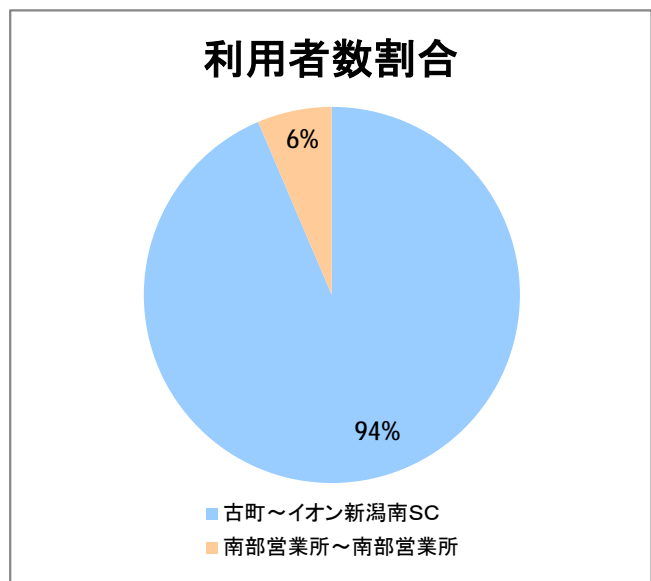

【14】東明

2014年7月

停留所	利用者数(人)
古町	3,495
本町	1,696
万代シティバスC前	3,356
万代シティバスC	5,974
駅前通	1,960
明石一丁目	1,999
蒲原町	951
沼垂白山	582
馬越	1,347
紫竹	1,177
南紫竹一丁目	1,462
江南二丁目	612
江南小学校前	1,054
東明二丁目	1,372
石山中学前	553
石山出張所前	653
石山	390
石山駅入口南	990
粟山	1,229
中野山五丁目	1,013
中野山東	850
石山第二団地	999
猿が馬場一丁目	585
猿が馬場二丁目	1,030
新岡山	491
岡山	412
大形駅前	123
石動	51
北高校前	2,806
西野入口	0
大淵団地	8
下大淵	0
大淵小学校前	9
大淵	22
大江山連絡所前	285

【14】京王団地

2014年7月

停留所	利用者数(人)
古町	3,596
本町	1,469
万代シティバスC前	5,761
駅前通	1,585
明石一丁目	1,477
蒲原町	617
沼垂白山	454
馬越	1,080
紫竹	1,021
南紫竹一丁目	1,239
高志高校前	1,452
京王団地	2,462
桜が丘	1,089
姥が山寺浦	806
宮本橋	381
南長湯	222
亀田インター	71
イオン新潟南SC	1,644
南部営業所	1,793