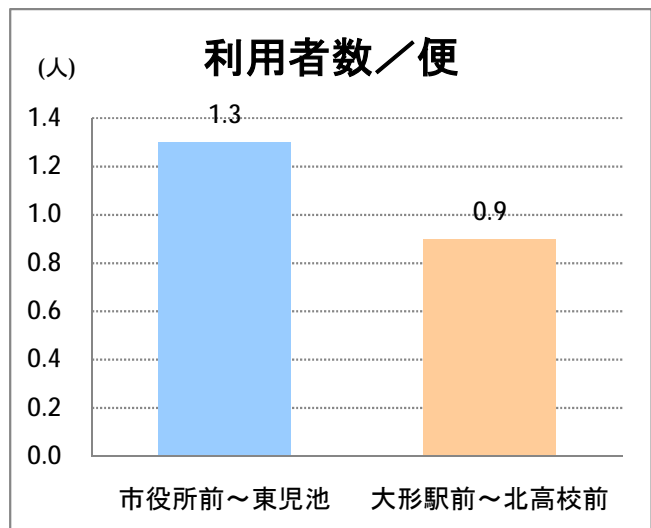

【14】山ニツ

2014年7月

停留所	利用者数(人)
市役所前	1,378
東中通	231
古町	2,135
本町	1,558
万代シティバスC前	2,025
万代シティバスC	947
駅前通	999
明石一丁目	1,127
蒲原町	603
沼垂白山	476
馬越	1,153
紫竹	968
南紫竹一丁目	1,612
南紫竹二丁目	497
山ニツ大曲	767
盲学校入口	214
山ニツ	531
石山駅入口北	418
石山六丁目	697
中野山四丁目	636
下場	413
石山団地	684
東中島二丁目	298
東中島三丁目	242
東見池	475
大形駅前	42
石動	42
北高校前	1,634