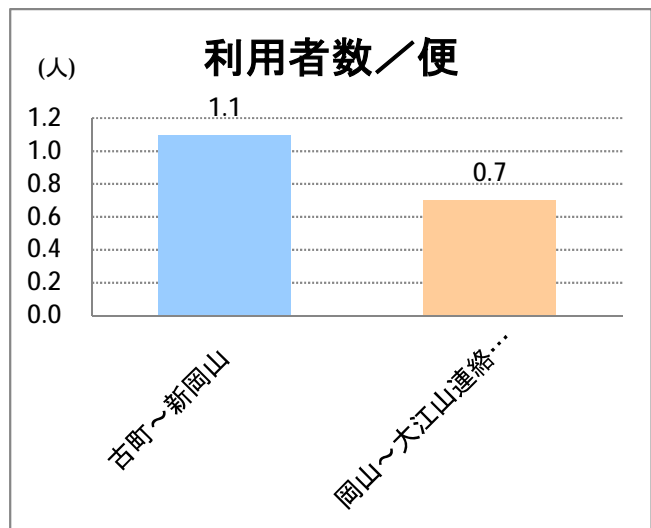

【14】山ニツ

2014年7月

停留所	利用者数(人)
市役所前	1,378
東中通	231
古町	2,135
本町	1,558
万代シティバスC前	2,025
万代シティバスC	947
駅前通	999
明石一丁目	1,127
蒲原町	603
沼垂白山	476
馬越	1,153
紫竹	968
南紫竹一丁目	1,612
南紫竹二丁目	497
山ニツ大曲	767
盲学校入口	214
山ニツ	531
石山駅入口北	418
石山六丁目	697
中野山四丁目	636
下場	413
石山団地	684
東中島二丁目	298
東中島三丁目	242
東見池	475
大形駅前	42
石動	42
北高校前	1,634

【14】東明

2014年7月

停留所	利用者数(人)
古町	3,495
本町	1,696
万代シティバスC前	3,356
万代シティバスC	5,974
駅前通	1,960
明石一丁目	1,999
蒲原町	951
沼垂白山	582
馬越	1,347
紫竹	1,177
南紫竹一丁目	1,462
江南二丁目	612
江南小学校前	1,054
東明二丁目	1,372
石山中学前	553
石山出張所前	653
石山	390
石山駅入口南	990
粟山	1,229
中野山五丁目	1,013
中野山東	850
石山第二団地	999
猿が馬場一丁目	585
猿が馬場二丁目	1,030
新岡山	491
岡山	412
大形駅前	123
石動	51
北高校前	2,806
西野入口	0
大淵団地	8
下大淵	0
大淵小学校前	9
大淵	22
大江山連絡所前	285