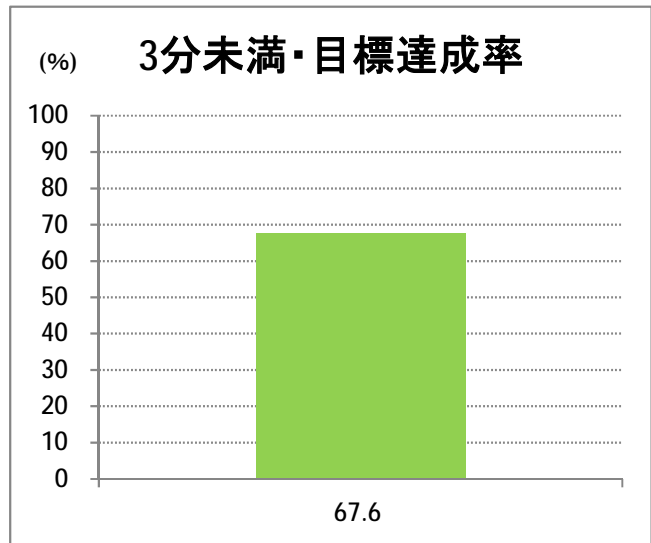

【14】東明

2014年7月

停留所	利用者数(人)
古町	3,495
本町	1,696
万代シティバスC前	3,356
万代シティバスC	5,974
駅前通	1,960
明石一丁目	1,999
蒲原町	951
沼垂白山	582
馬越	1,347
紫竹	1,177
南紫竹一丁目	1,462
江南二丁目	612
江南小学校前	1,054
東明二丁目	1,372
石山中学前	553
石山出張所前	653
石山	390
石山駅入口南	990
粟山	1,229
中野山五丁目	1,013
中野山東	850
石山第二団地	999
猿が馬場一丁目	585
猿が馬場二丁目	1,030
新岡山	491
岡山	412
大形駅前	123
石動	51
北高校前	2,806
西野入口	0
大淵団地	8
下大淵	0
大淵小学校前	9
大淵	22
大江山連絡所前	285

【14】京王団地

2014年7月

停留所	利用者数(人)
古町	3,596
本町	1,469
万代シティバスC前	5,761
駅前通	1,585
明石一丁目	1,477
蒲原町	617
沼垂白山	454
馬越	1,080
紫竹	1,021
南紫竹一丁目	1,239
高志高校前	1,452
京王団地	2,462
桜が丘	1,089
姥が山寺浦	806
宮本橋	381
南長湯	222
亀田インター	71
イオン新潟南SC	1,644
南部営業所	1,793