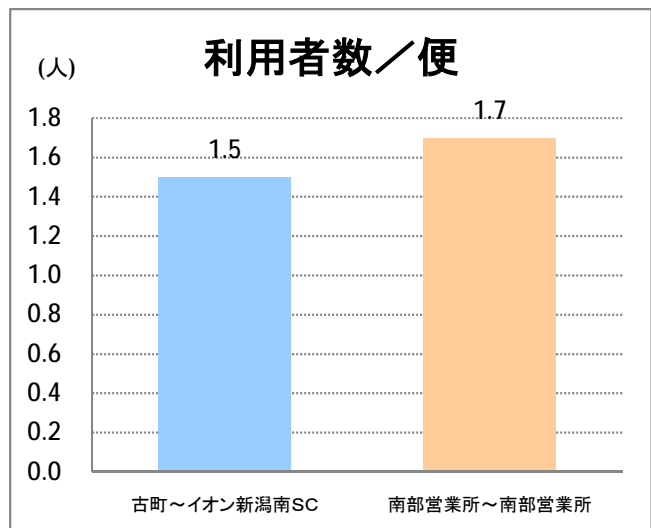

【14】東明

2014年7月

停留所	利用者数(人)
古町	3,495
本町	1,696
万代シティバスC前	3,356
万代シティバスC	5,974
駅前通	1,960
明石一丁目	1,999
蒲原町	951
沼垂白山	582
馬越	1,347
紫竹	1,177
南紫竹一丁目	1,462
江南二丁目	612
江南小学校前	1,054
東明二丁目	1,372
石山中学前	553
石山出張所前	653
石山	390
石山駅入口南	990
粟山	1,229
中野山五丁目	1,013
中野山東	850
石山第二団地	999
猿が馬場一丁目	585
猿が馬場二丁目	1,030
新岡山	491
岡山	412
大形駅前	123
石動	51
北高校前	2,806
西野入口	0
大淵団地	8
下大淵	0
大淵小学校前	9
大淵	22
大江山連絡所前	285

【14】京王団地

2014年7月

停留所	利用者数(人)
古町	3,596
本町	1,469
万代シティバスC前	5,761
駅前通	1,585
明石一丁目	1,477
蒲原町	617
沼垂白山	454
馬越	1,080
紫竹	1,021
南紫竹一丁目	1,239
高志高校前	1,452
京王団地	2,462
桜が丘	1,089
姥が山寺浦	806
宮本橋	381
南長湯	222
亀田インター	71
イオン新潟南SC	1,644
南部営業所	1,793