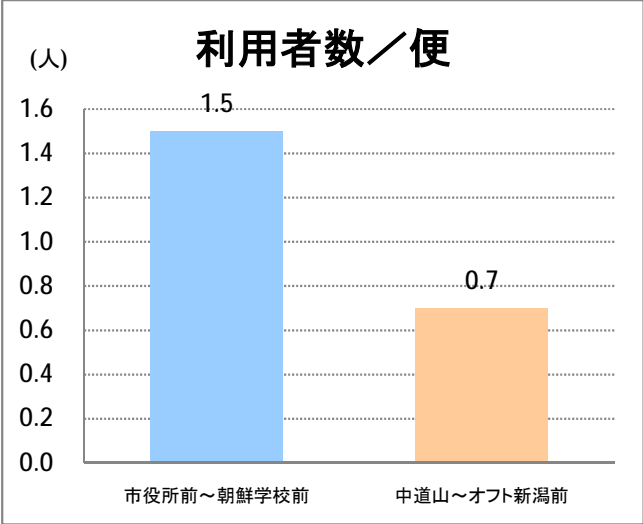

【10】松浜

2014年7月

停留所	利用者数(人)
市役所前	23,708
東中通	2,207
古町	8,892
本町	11,004
万代シティバスC前	18,379
万代町	8,092
東地区総合庁舎前	1,960
沼垂四ツ角	2,896
沼垂東五丁目	2,920
中央埠頭	629
北埠頭	413
紡績口	1,293
末広橋	2,393
北葉町	4,414
秋葉一丁目	3,372
山ノ下中学前	1,754
宝町	1,582
浜谷町	2,776
物見山	6,372
朝鮮学校前	4,690
中道山	1,343
河渡新町	3,376
空港入口	1,515
下山小学校前	1,560
浄化センター前	668
下山	700
松浜二丁目	2,561
松浜中学前	3,968
松浜小学校前	1,156
本町四丁目	465
本町二丁目	1,646
本町一丁目	1,703
松港橋	1,930
松浜	9,878
松栄町	48
競馬場北口	101
南浜病院前	350
加治川	433
島見町	280
南浜中学前	106
北部営業所	7,245
競馬場厩舎前	14
新潟競馬場前	601
オフト新潟前	1,531