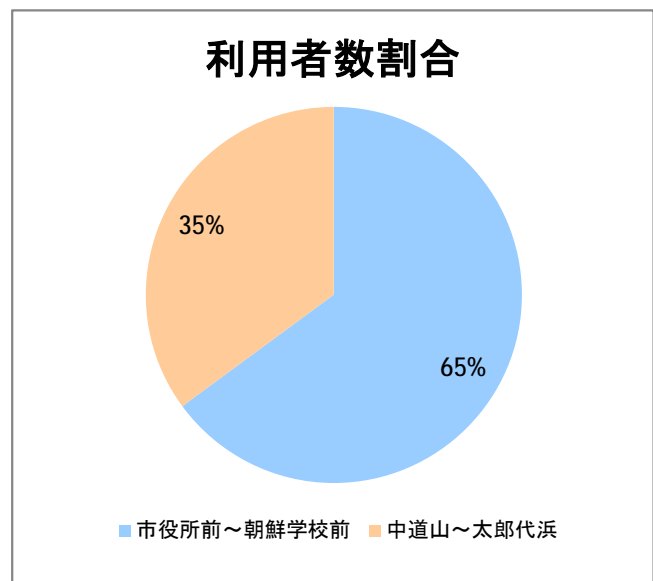

【10】太郎代浜

2014年7月

停留所	利用者数(人)
市役所前	10,538
東中通	968
古町	3,530
本町	4,023
万代シティバスC前	7,604
万代町	3,544
東地区総合庁舎前	780
沼垂四ツ角	1,050
沼垂東五丁目	1,005
中央埠頭	247
北埠頭	215
紡績口	560
末広橋	889
北葉町	1,668
秋葉一丁目	1,201
山ノ下中学前	709
宝町	699
浜谷町	1,050
物見山	2,487
朝鮮学校前	1,874
中道山	420
河渡新町	1,103
空港入口	564
下山小学校前	515
浄化センター前	254
下山	235
松浜二丁目	796
松浜中学前	1,301
松浜小学校前	293
本町四丁目	141
本町二丁目	517
本町一丁目	459
松浜一丁目	15
松港橋	941
三菱ガス化学前	35
太夫浜入口	0
松浜病院前	1,405
太夫浜新町一丁目	670
陽光ニュータウン	1,097
太夫浜上	384
太夫浜	523
太陽の村前	345
太夫浜霊苑前	42
敬和学園入口	672
新富町入口	257
新潟医療福祉大学入口	1,205
新潟医療福祉大学前	7,140
島見上通	120
島見浜	159
埋蔵文化財センター	147