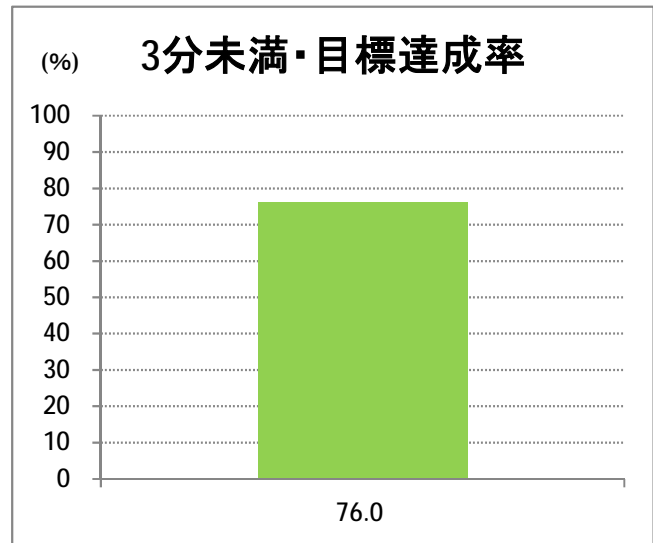

【10】太郎代浜

2014年7月

停留所	利用者数(人)
太郎代郵便局前	234
太郎代浜	2,153

【10】新潟駅～松浜・空港

2014年7月

停留所	利用者数(人)
新潟駅前	20,989
駅前通	200
弁天二丁目	238
万代一丁目	223
万代シティバスC南口	1,700
万代シティバスC	3,811
新潟日報メディアシップ	1,620
宮浦中学前	620
万国橋	272
中央埠頭	1,894
北埠頭	262
紡績口	973
末広橋	1,515
北葉町	2,178
秋葉一丁目	1,952
山ノ下中学前	1,013
宝町	548
浜谷町	1,736
物見山	3,143
朝鮮学校前	2,148
中道山	800
河渡新町	1,582
空港入口	871
新潟空港前	3,623
下山小学校前	289
浄化センター前	119
下山	96
松浜二丁目	332
松浜中学前	580
松浜小学校前	117
本町四丁目	47
本町二丁目	170
本町一丁目	206
松港橋	221
松浜	3,383

【10】船江町

2014年7月

停留所	利用者数(人)
市役所前	2,047
東中通	169
古町	989
本町	1,175
万代シティバスC前	1,743
万代町	739
東地区総合庁舎前	255
沼垂四ツ角	263
沼垂東五丁目	254
中央埠頭	77
北埠頭	48
紡績口	152
末広橋	264
北葉町	568
秋葉一丁目	407
山ノ下中学前	267
宝町	177
浜谷町	535
北浜谷町	144
船江町西	187
平和町東	2
山ノ下海浜公園前	486
泰叟寺前	365
船江町一丁目	252
平和台団地前	223
船江町二丁目	1,233