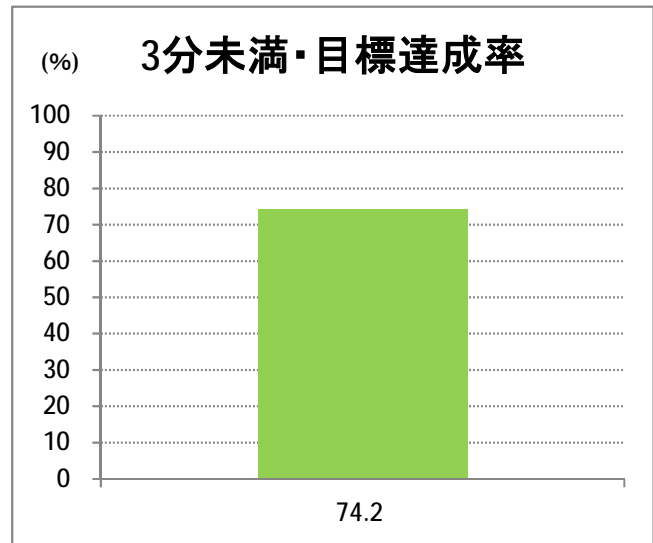

【10】太郎代浜

2014年7月

停留所	利用者数(人)
市役所前	10,538
東中通	968
古町	3,530
本町	4,023
万代シティバスC前	7,604
万代町	3,544
東地区総合庁舎前	780
沼垂四ツ角	1,050
沼垂東五丁目	1,005
中央埠頭	247
北埠頭	215
紡績口	560
末広橋	889
北葉町	1,668
秋葉一丁目	1,201
山ノ下中学前	709
宝町	699
浜谷町	1,050
物見山	2,487
朝鮮学校前	1,874
中道山	420
河渡新町	1,103
空港入口	564
下山小学校前	515
浄化センター前	254
下山	235
松浜二丁目	796
松浜中学前	1,301
松浜小学校前	293
本町四丁目	141
本町二丁目	517
本町一丁目	459
松浜一丁目	15
松港橋	941
三菱ガス化学前	35
太夫浜入口	0
松浜病院前	1,405
太夫浜新町一丁目	670
陽光ニュータウン	1,097
太夫浜上	384
太夫浜	523
太陽の村前	345
太夫浜霊苑前	42
敬和学園入口	672
新富町入口	257
新潟医療福祉大学入口	1,205
新潟医療福祉大学前	7,140
島見上通	120
島見浜	159
埋蔵文化財センター	147