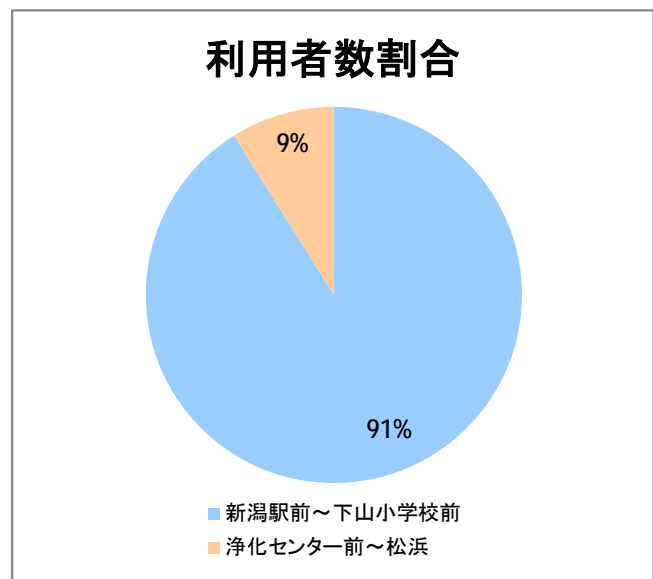

【10】太郎代浜

2014年7月

停留所	利用者数(人)
太郎代郵便局前	234
太郎代浜	2,153

【10】新潟駅～松浜・空港

2014年7月

停留所	利用者数(人)
新潟駅前	20,989
駅前通	200
弁天二丁目	238
万代一丁目	223
万代シティバスC南口	1,700
万代シティバスC	3,811
新潟日報メディアシップ	1,620
宮浦中学前	620
万国橋	272
中央埠頭	1,894
北埠頭	262
紡績口	973
末広橋	1,515
北葉町	2,178
秋葉一丁目	1,952
山ノ下中学前	1,013
宝町	548
浜谷町	1,736
物見山	3,143
朝鮮学校前	2,148
中道山	800
河渡新町	1,582
空港入口	871
新潟空港前	3,623
下山小学校前	289
浄化センター前	119
下山	96
松浜二丁目	332
松浜中学前	580
松浜小学校前	117
本町四丁目	47
本町二丁目	170
本町一丁目	206
松港橋	221
松浜	3,383

【10】船江町

2014年7月

停留所	利用者数(人)
市役所前	2,047
東中通	169
古町	989
本町	1,175
万代シティバスC前	1,743
万代町	739
東地区総合庁舎前	255
沼垂四ツ角	263
沼垂東五丁目	254
中央埠頭	77
北埠頭	48
紡績口	152
末広橋	264
北葉町	568
秋葉一丁目	407
山ノ下中学前	267
宝町	177
浜谷町	535
北浜谷町	144
船江町西	187
平和町東	2
山ノ下海浜公園前	486
泰叟寺前	365
船江町一丁目	252
平和台団地前	223
船江町二丁目	1,233