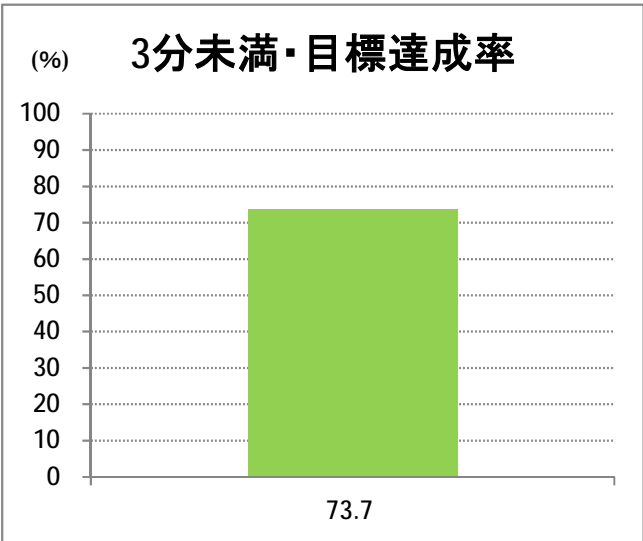

【10】松浜

2014年7月

停留所	利用者数(人)
市役所前	23,708
東中通	2,207
古町	8,892
本町	11,004
万代シティバスC前	18,379
万代町	8,092
東地区総合庁舎前	1,960
沼垂四ツ角	2,896
沼垂東五丁目	2,920
中央埠頭	629
北埠頭	413
紡績口	1,293
末広橋	2,393
北葉町	4,414
秋葉一丁目	3,372
山ノ下中学前	1,754
宝町	1,582
浜谷町	2,776
物見山	6,372
朝鮮学校前	4,690
中道山	1,343
河渡新町	3,376
空港入口	1,515
下山小学校前	1,560
浄化センター前	668
下山	700
松浜二丁目	2,561
松浜中学前	3,968
松浜小学校前	1,156
本町四丁目	465
本町二丁目	1,646
本町一丁目	1,703
松港橋	1,930
松浜	9,878
松栄町	48
競馬場北口	101
南浜病院前	350
加治川	433
島見町	280
南浜中学前	106
北部営業所	7,245
競馬場厩舎前	14
新潟競馬場前	601
オフト新潟前	1,531