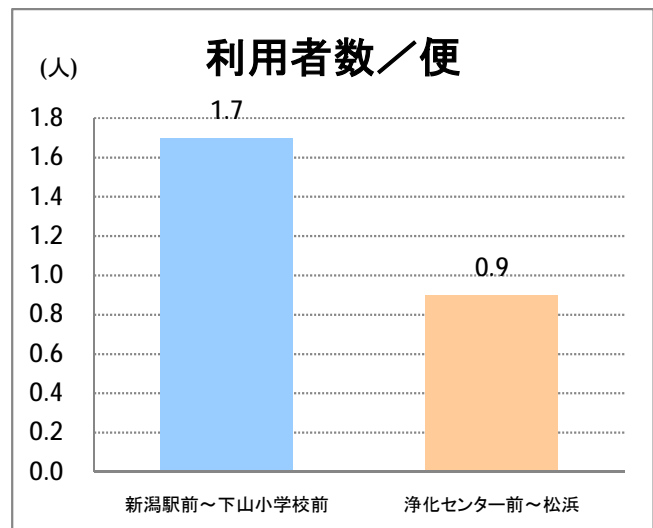

【10】太郎代浜

2014年7月

停留所	利用者数(人)
太郎代郵便局前	234
太郎代浜	2,153

【10】新潟駅～松浜・空港

2014年7月

停留所	利用者数(人)
新潟駅前	20,989
駅前通	200
弁天二丁目	238
万代一丁目	223
万代シティバスC南口	1,700
万代シティバスC	3,811
新潟日報メディアシップ	1,620
宮浦中学前	620
万国橋	272
中央埠頭	1,894
北埠頭	262
紡績口	973
末広橋	1,515
北葉町	2,178
秋葉一丁目	1,952
山ノ下中学前	1,013
宝町	548
浜谷町	1,736
物見山	3,143
朝鮮学校前	2,148
中道山	800
河渡新町	1,582
空港入口	871
新潟空港前	3,623
下山小学校前	289
浄化センター前	119
下山	96
松浜二丁目	332
松浜中学前	580
松浜小学校前	117
本町四丁目	47
本町二丁目	170
本町一丁目	206
松港橋	221
松浜	3,383

【10】船江町

2014年7月

停留所	利用者数(人)
市役所前	2,047
東中通	169
古町	989
本町	1,175
万代シティバスC前	1,743
万代町	739
東地区総合庁舎前	255
沼垂四ツ角	263
沼垂東五丁目	254
中央埠頭	77
北埠頭	48
紡績口	152
末広橋	264
北葉町	568
秋葉一丁目	407
山ノ下中学前	267
宝町	177
浜谷町	535
北浜谷町	144
船江町西	187
平和町東	2
山ノ下海浜公園前	486
泰叟寺前	365
船江町一丁目	252
平和台団地前	223
船江町二丁目	1,233