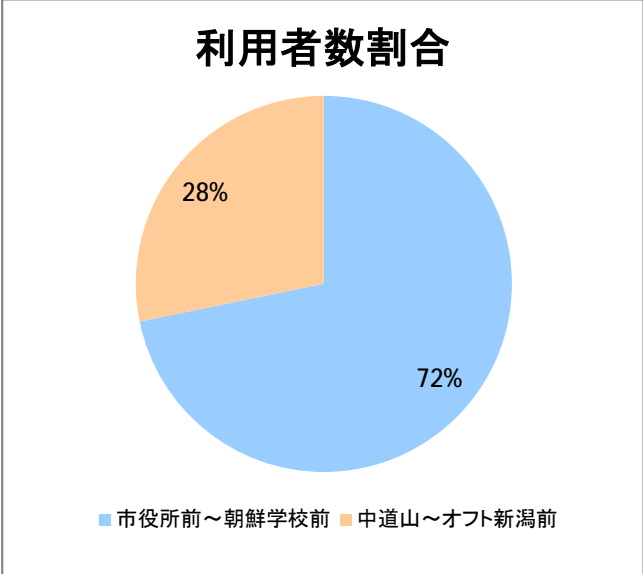

【10】松浜

2014年7月

停留所	利用者数(人)
市役所前	23,708
東中通	2,207
古町	8,892
本町	11,004
万代シティバスC前	18,379
万代町	8,092
東地区総合庁舎前	1,960
沼垂四ツ角	2,896
沼垂東五丁目	2,920
中央埠頭	629
北埠頭	413
紡績口	1,293
末広橋	2,393
北葉町	4,414
秋葉一丁目	3,372
山ノ下中学前	1,754
宝町	1,582
浜谷町	2,776
物見山	6,372
朝鮮学校前	4,690
中道山	1,343
河渡新町	3,376
空港入口	1,515
下山小学校前	1,560
浄化センター前	668
下山	700
松浜二丁目	2,561
松浜中学前	3,968
松浜小学校前	1,156
本町四丁目	465
本町二丁目	1,646
本町一丁目	1,703
松港橋	1,930
松浜	9,878
松栄町	48
競馬場北口	101
南浜病院前	350
加治川	433
島見町	280
南浜中学前	106
北部営業所	7,245
競馬場厩舎前	14
新潟競馬場前	601
オフト新潟前	1,531