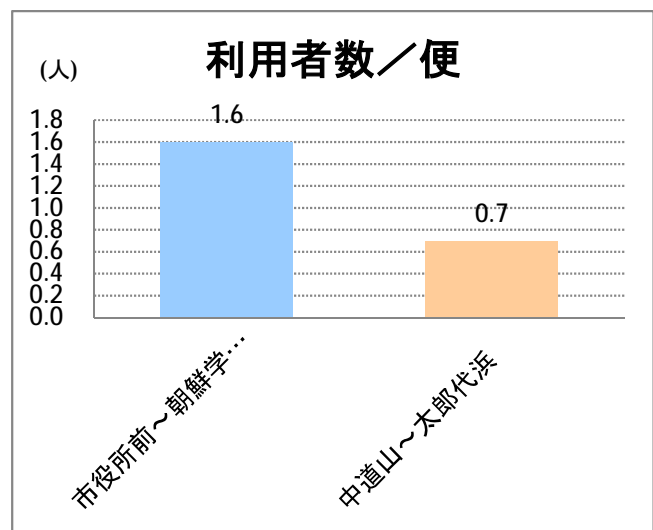

【10】太郎代浜

2014年7月

停留所	利用者数(人)
市役所前	10,538
東中通	968
古町	3,530
本町	4,023
万代シティバスC前	7,604
万代町	3,544
東地区総合庁舎前	780
沼垂四ツ角	1,050
沼垂東五丁目	1,005
中央埠頭	247
北埠頭	215
紡績口	560
末広橋	889
北葉町	1,668
秋葉一丁目	1,201
山ノ下中学前	709
宝町	699
浜谷町	1,050
物見山	2,487
朝鮮学校前	1,874
中道山	420
河渡新町	1,103
空港入口	564
下山小学校前	515
浄化センター前	254
下山	235
松浜二丁目	796
松浜中学前	1,301
松浜小学校前	293
本町四丁目	141
本町二丁目	517
本町一丁目	459
松浜一丁目	15
松港橋	941
三菱ガス化学前	35
太夫浜入口	0
松浜病院前	1,405
太夫浜新町一丁目	670
陽光ニュータウン	1,097
太夫浜上	384
太夫浜	523
太陽の村前	345
太夫浜霊苑前	42
敬和学園入口	672
新富町入口	257
新潟医療福祉大学入口	1,205
新潟医療福祉大学前	7,140
島見上通	120
島見浜	159
埋蔵文化財センター	147