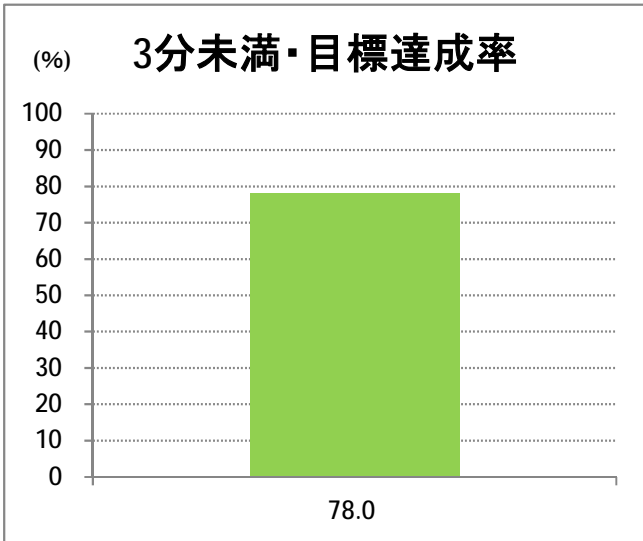

**【06】信濃町・西部(営)**

2014年7月

停留所	利用者数(人)
新潟駅前	15,024
駅前通	896
万代シティバスC前	4,204
礎町	404
本町	3,735
古町	5,949
東中通	1,063
市役所前	1,607
新潟大学病院	3,446
学校町一番町	685
学校町二番町	405
学校町三番町	1,172
新潟商業高校前	803
新潟高校前	1,281
関屋本村	747
昭和町	883
浜松町	1,007
信濃町	1,850
有明台	769
青山二丁目	1,117
青山本村	1,210
青山稲荷前	607
青山水道遊園前	562
小針二丁目	1,084
新潟医療センター前	1,285
小針四丁目	528
小新ポンプ場前	535
小新	1,540
済生会第二病院	1,286
済生会第二病院前	948
寺地西団地前	185
西部営業所	4,718