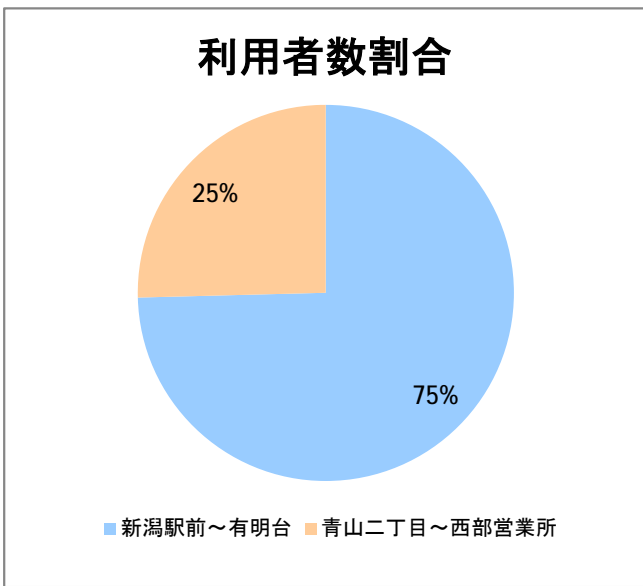

**【06】信濃町・西部(営)**

2014年7月

停留所	利用者数(人)
新潟駅前	15,024
駅前通	896
万代シティバスC前	4,204
礎町	404
本町	3,735
古町	5,949
東中通	1,063
市役所前	1,607
新潟大学病院	3,446
学校町一番町	685
学校町二番町	405
学校町三番町	1,172
新潟商業高校前	803
新潟高校前	1,281
関屋本村	747
昭和町	883
浜松町	1,007
信濃町	1,850
有明台	769
青山二丁目	1,117
青山本村	1,210
青山稲荷前	607
青山水道遊園前	562
小針二丁目	1,084
新潟医療センター前	1,285
小針四丁目	528
小新ポンプ場前	535
小新	1,540
済生会第二病院	1,286
済生会第二病院前	948
寺地西団地前	185
西部営業所	4,718