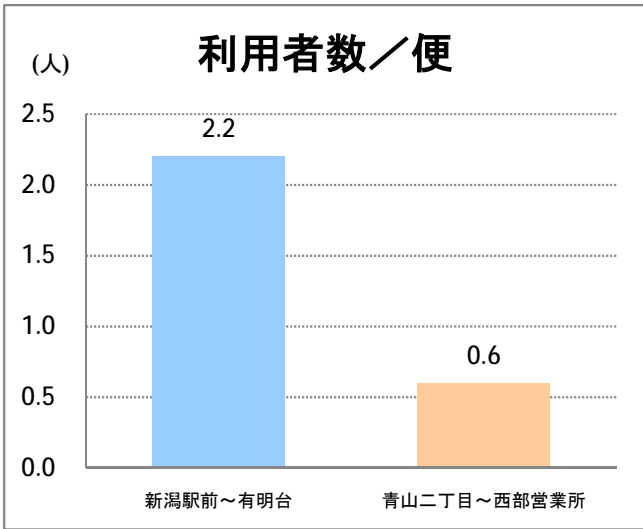

**【06】信濃町・西部(営)**

2014年7月

停留所	利用者数(人)
新潟駅前	15,024
駅前通	896
万代シティバスC前	4,204
礎町	404
本町	3,735
古町	5,949
東中通	1,063
市役所前	1,607
新潟大学病院	3,446
学校町一番町	685
学校町二番町	405
学校町三番町	1,172
新潟商業高校前	803
新潟高校前	1,281
関屋本村	747
昭和町	883
浜松町	1,007
信濃町	1,850
有明台	769
青山二丁目	1,117
青山本村	1,210
青山稲荷前	607
青山水道遊園前	562
小針二丁目	1,084
新潟医療センター前	1,285
小針四丁目	528
小新ポンプ場前	535
小新	1,540
済生会第二病院	1,286
済生会第二病院前	948
寺地西団地前	185
西部営業所	4,718

**【06】浜浦町・西部(営)**

2014年7月

停留所	利用者数(人)
新潟駅前	50,068
駅前通	4,155
万代シティバスC前	16,960
礎町	4,410
本町	4,645
古町	24,709
西大畑	1,862
南浜通	1,598
神宮前	2,310
西大畑坂上	4,417
日本海タワー前	3,286
旭町通二番町	1,682
岡本小路	2,419
附属学校前	3,748
護国神社前	1,584
水道町一丁目	6,311
松波町一丁目	4,888
松波町三丁目	2,953
金衛町一丁目	3,085
金衛町二丁目	4,765
浜浦町一丁目	6,977
浜浦町二丁目	5,560
文京町	2,676
信濃町	6,353
有明台	769
青山二丁目	1,054
青山本村	1,269
青山稻荷前	742
青山水道遊園前	562
小針二丁目	918
新潟医療センター前	1,408
小針四丁目	409
小新ポンプ場前	321
小新	1,451
済生会第二病院前	1,503
寺地西団地前	269
西部営業所	5,854