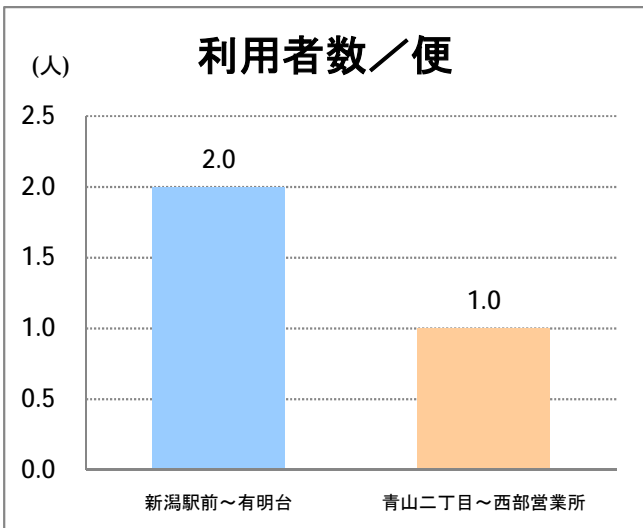

**【06】信濃町・西部(営)**

2014年7月

停留所	利用者数(人)
新潟駅前	15,024
駅前通	896
万代シティバスC前	4,204
礎町	404
本町	3,735
古町	5,949
東中通	1,063
市役所前	1,607
新潟大学病院	3,446
学校町一番町	685
学校町二番町	405
学校町三番町	1,172
新潟商業高校前	803
新潟高校前	1,281
関屋本村	747
昭和町	883
浜松町	1,007
信濃町	1,850
有明台	769
青山二丁目	1,117
青山本村	1,210
青山稲荷前	607
青山水道遊園前	562
小針二丁目	1,084
新潟医療センター前	1,285
小針四丁目	528
小新ポンプ場前	535
小新	1,540
済生会第二病院	1,286
済生会第二病院前	948
寺地西団地前	185
西部営業所	4,718

**【06】浜浦町・西部(営)**

2014年7月

停留所	利用者数(人)
新潟駅前	50,068
駅前通	4,155
万代シティバスC前	16,960
礎町	4,410
本町	4,645
古町	24,709
西大畑	1,862
南浜通	1,598
神宮前	2,310
西大畑坂上	4,417
日本海タワー前	3,286
旭町通二番町	1,682
岡本小路	2,419
附属学校前	3,748
護国神社前	1,584
水道町一丁目	6,311
松波町一丁目	4,888
松波町三丁目	2,953
金衛町一丁目	3,085
金衛町二丁目	4,765
浜浦町一丁目	6,977
浜浦町二丁目	5,560
文京町	2,676
信濃町	6,353
有明台	769
青山二丁目	1,054
青山本村	1,269
青山稻荷前	742
青山水道遊園前	562
小針二丁目	918
新潟医療センター前	1,408
小針四丁目	409
小新ポンプ場前	321
小新	1,451
済生会第二病院前	1,503
寺地西団地前	269
西部営業所	5,854