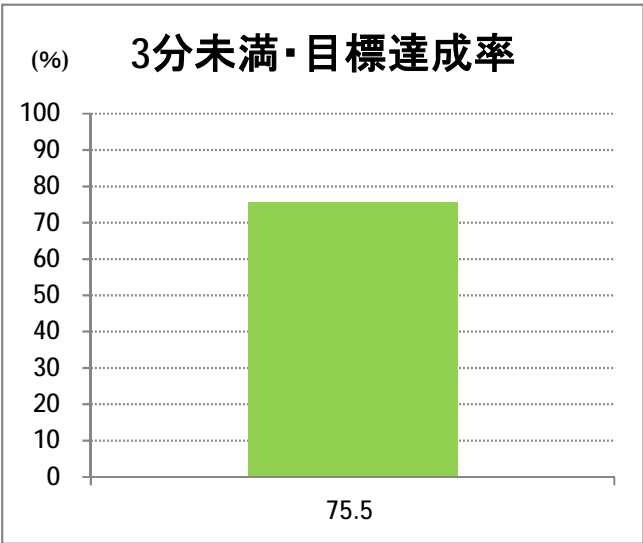

【06】西循環

2014年7月

停留所	利用者数(人)
新潟駅前	10,061
駅前通	695
万代シティバスC前	2,342
礎町	763
本町	916
古町	3,641
東中通	387
市役所前	732
学校町一番町	355
学校町二番町	33
学校町三番町	309
新潟商業高校前	149
新潟高校前	202
関屋本村	195
昭和町	193
浜松町	196
信濃町	852
文京町	495
浜浦町二丁目	652
浜浦町一丁目	649
金衛町二丁目	502
金衛町一丁目	398
松波町三丁目	297
松波町一丁目	197
水道町一丁目	727
護国神社前	61
附属学校前	51
岡本小路	393
旭町通二番町	376
日本海タワー前	866
西大畑坂上	444
神宮前	115
南浜通	29
西大畑	317