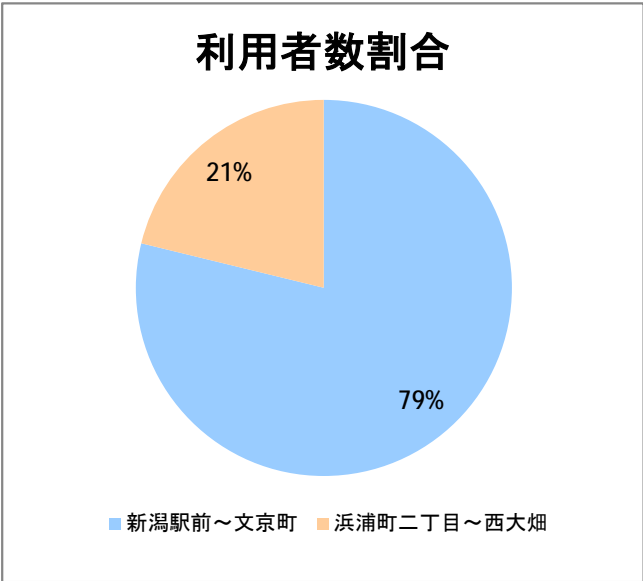

【06】西循環

2014年7月

停留所	利用者数(人)
新潟駅前	10,061
駅前通	695
万代シティバスC前	2,342
礎町	763
本町	916
古町	3,641
東中通	387
市役所前	732
学校町一番町	355
学校町二番町	33
学校町三番町	309
新潟商業高校前	149
新潟高校前	202
関屋本村	195
昭和町	193
浜松町	196
信濃町	852
文京町	495
浜浦町二丁目	652
浜浦町一丁目	649
金衛町二丁目	502
金衛町一丁目	398
松波町三丁目	297
松波町一丁目	197
水道町一丁目	727
護国神社前	61
附属学校前	51
岡本小路	393
旭町通二番町	376
日本海タワー前	866
西大畑坂上	444
神宮前	115
南浜通	29
西大畑	317