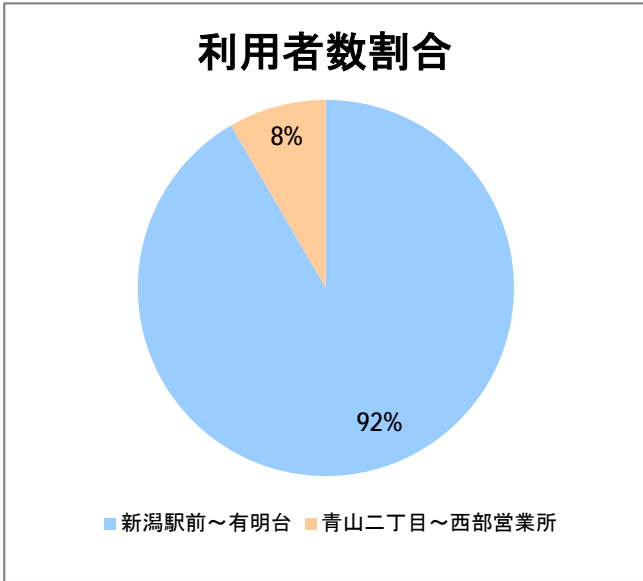

【06】浜浦町・西部(営)

2014年7月

停留所	利用者数(人)
新潟駅前	50,068
駅前通	4,155
万代シティバスC前	16,960
礎町	4,410
本町	4,645
古町	24,709
西大畑	1,862
南浜通	1,598
神宮前	2,310
西大畑坂上	4,417
日本海タワー前	3,286
旭町通二番町	1,682
岡本小路	2,419
附属学校前	3,748
護国神社前	1,584
水道町一丁目	6,311
松波町一丁目	4,888
松波町三丁目	2,953
金衛町一丁目	3,085
金衛町二丁目	4,765
浜浦町一丁目	6,977
浜浦町二丁目	5,560
文京町	2,676
信濃町	6,353
有明台	769
青山二丁目	1,054
青山本村	1,269
青山稻荷前	742
青山水道遊園前	562
小針二丁目	918
新潟医療センター前	1,408
小針四丁目	409
小新ポンプ場前	321
小新	1,451
済生会第二病院前	1,503
寺地西団地前	269
西部営業所	5,854