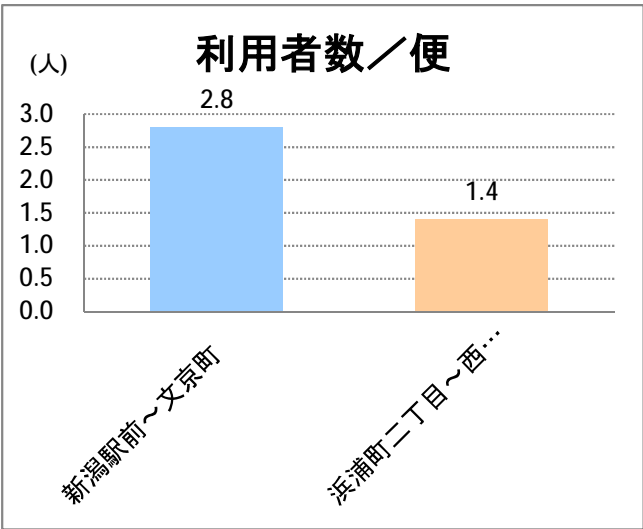

【06】西循環

2014年7月

停留所	利用者数(人)
新潟駅前	10,061
駅前通	695
万代シティバスC前	2,342
礎町	763
本町	916
古町	3,641
東中通	387
市役所前	732
学校町一番町	355
学校町二番町	33
学校町三番町	309
新潟商業高校前	149
新潟高校前	202
関屋本村	195
昭和町	193
浜松町	196
信濃町	852
文京町	495
浜浦町二丁目	652
浜浦町一丁目	649
金衛町二丁目	502
金衛町一丁目	398
松波町三丁目	297
松波町一丁目	197
水道町一丁目	727
護国神社前	61
附属学校前	51
岡本小路	393
旭町通二番町	376
日本海タワー前	866
西大畑坂上	444
神宮前	115
南浜通	29
西大畑	317