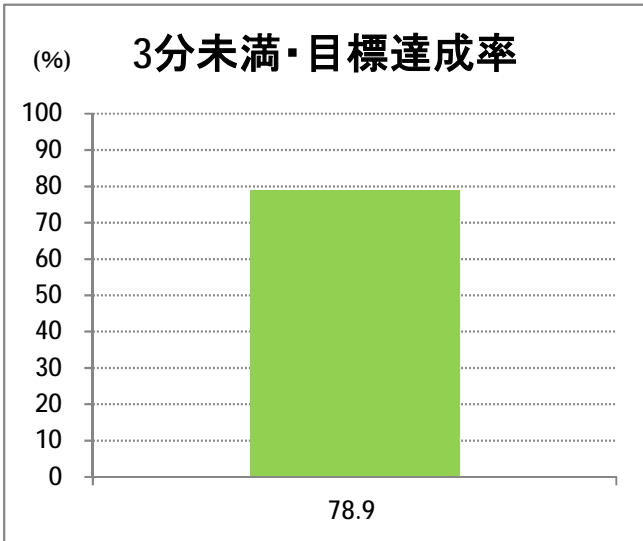

【06】浜浦町・西部(営)

2014年7月

停留所	利用者数(人)
新潟駅前	50,068
駅前通	4,155
万代シティバスC前	16,960
礎町	4,410
本町	4,645
古町	24,709
西大畑	1,862
南浜通	1,598
神宮前	2,310
西大畑坂上	4,417
日本海タワー前	3,286
旭町通二番町	1,682
岡本小路	2,419
附属学校前	3,748
護国神社前	1,584
水道町一丁目	6,311
松波町一丁目	4,888
松波町三丁目	2,953
金衛町一丁目	3,085
金衛町二丁目	4,765
浜浦町一丁目	6,977
浜浦町二丁目	5,560
文京町	2,676
信濃町	6,353
有明台	769
青山二丁目	1,054
青山本村	1,269
青山稻荷前	742
青山水道遊園前	562
小針二丁目	918
新潟医療センター前	1,408
小針四丁目	409
小新ポンプ場前	321
小新	1,451
済生会第二病院前	1,503
寺地西団地前	269
西部営業所	5,854