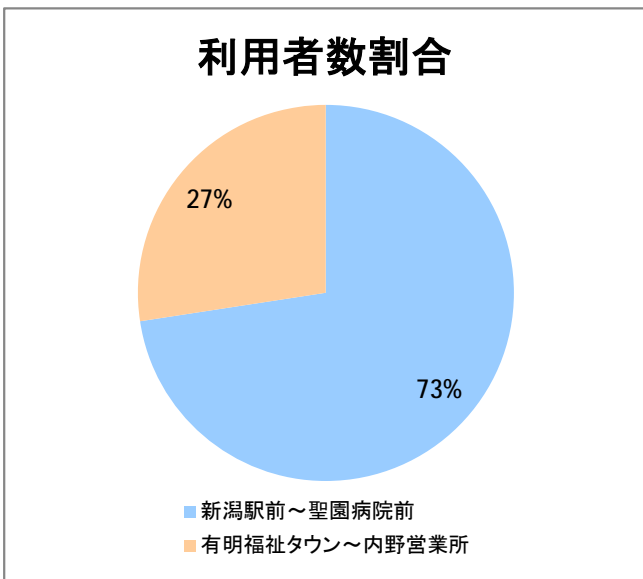

【23】有明

2014年6月

停留所	利用者数(人)
新潟駅前	49,307
駅前通	4,169
万代シティバスC前	15,761
礎町	1,491
本町	13,588
古町	21,753
東中通	4,242
市役所前	9,490
学校町一番町	2,555
学校町二番町	1,129
学校町三番町	3,228
新潟商業高校前	2,542
新潟高校前	3,132
関屋本村	2,315
昭和町	2,554
浜松町	2,816
信濃町	5,807
文京町	3,388
堀割橋西詰	4,019
浦山町	2,821
聖園幼稚園前	2,193
帝石前	1,941
聖園病院前	3,170
有明福祉タウン	2,409
有明西	3,620
国立西新潟中央病院前	3,346
真砂町	4,132
松海が丘	4,978
上新栄町地蔵前	7,108
上新栄町	2,090
五十嵐中学前	2,437
新潟科学技術学園前	3,801
清心学園前	4,463
西総合スポーツセンタ	897
五十嵐東一丁目	255
新大入口	802
坂井	530
新通橋	170
西坂井団地	41
新通南	243
信楽園病院	4,298
五十嵐一の町	534
五十嵐一の町西	773
グリーン団地前	5,868
五十嵐二の町東	537
五十嵐団地前	511
五十嵐二の町	423
往来橋	649
内野小学校前	170
内野駅前	543