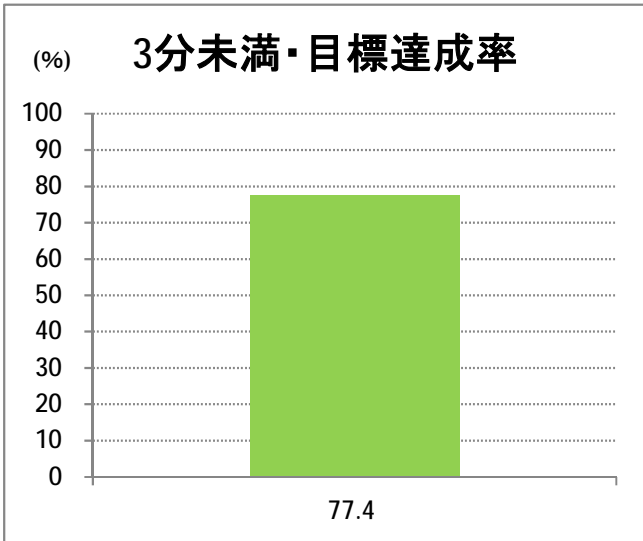

【23】有明

2014年6月

停留所	利用者数(人)
新潟駅前	49,307
駅前通	4,169
万代シティバスC前	15,761
礎町	1,491
本町	13,588
古町	21,753
東中通	4,242
市役所前	9,490
学校町一番町	2,555
学校町二番町	1,129
学校町三番町	3,228
新潟商業高校前	2,542
新潟高校前	3,132
関屋本村	2,315
昭和町	2,554
浜松町	2,816
信濃町	5,807
文京町	3,388
堀割橋西詰	4,019
浦山町	2,821
聖園幼稚園前	2,193
帝石前	1,941
聖園病院前	3,170
有明福祉タウン	2,409
有明西	3,620
国立西新潟中央病院前	3,346
真砂町	4,132
松海が丘	4,978
上新栄町地蔵前	7,108
上新栄町	2,090
五十嵐中学前	2,437
新潟科学技術学園前	3,801
清心学園前	4,463
西総合スポーツセンタ	897
五十嵐東一丁目	255
新大入口	802
坂井	530
新通橋	170
西坂井団地	41
新通南	243
信楽園病院	4,298
五十嵐一の町	534
五十嵐一の町西	773
グリーン団地前	5,868
五十嵐二の町東	537
五十嵐団地前	511
五十嵐二の町	423
往来橋	649
内野小学校前	170
内野駅前	543