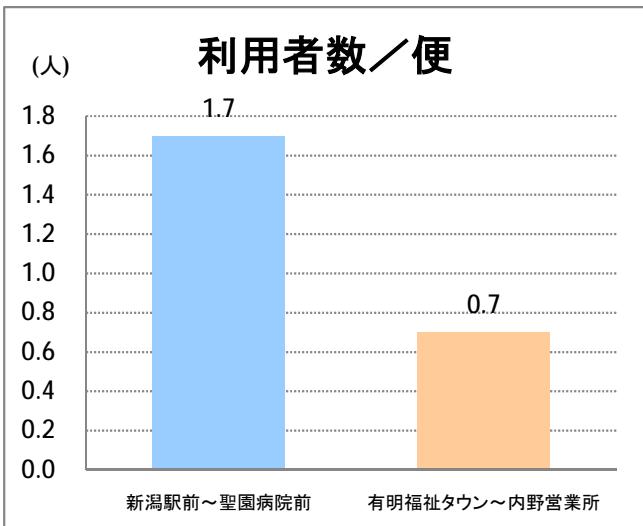

【23】有明

2014年6月

停留所	利用者数(人)
新潟駅前	49,307
駅前通	4,169
万代シティバスC前	15,761
礎町	1,491
本町	13,588
古町	21,753
東中通	4,242
市役所前	9,490
学校町一番町	2,555
学校町二番町	1,129
学校町三番町	3,228
新潟商業高校前	2,542
新潟高校前	3,132
関屋本村	2,315
昭和町	2,554
浜松町	2,816
信濃町	5,807
文京町	3,388
堀割橋西詰	4,019
浦山町	2,821
聖園幼稚園前	2,193
帝石前	1,941
聖園病院前	3,170
有明福祉タウン	2,409
有明西	3,620
国立西新潟中央病院前	3,346
真砂町	4,132
松海が丘	4,978
上新栄町地蔵前	7,108
上新栄町	2,090
五十嵐中学前	2,437
新潟科学技術学園前	3,801
清心学園前	4,463
西総合スポーツセンタ	897
五十嵐東一丁目	255
新大入口	802
坂井	530
新通橋	170
西坂井団地	41
新通南	243
信楽園病院	4,298
五十嵐一の町	534
五十嵐一の町西	773
グリーン団地前	5,868
五十嵐二の町東	537
五十嵐団地前	511
五十嵐二の町	423
往来橋	649
内野小学校前	170
内野駅前	543