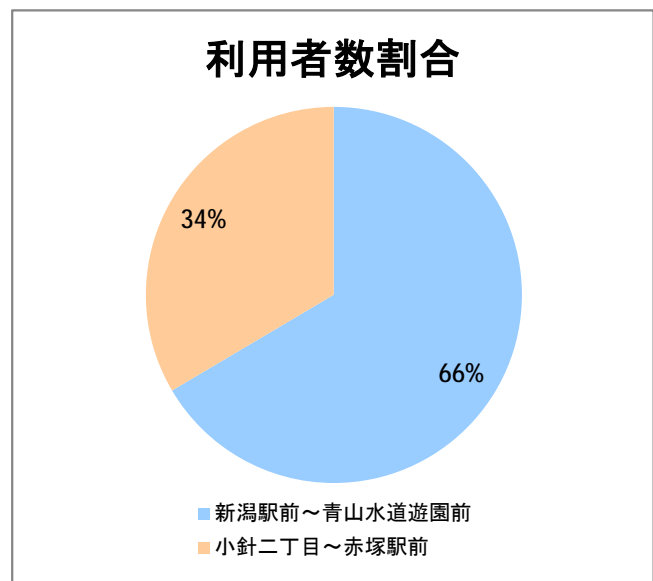

【21】大堀

2014年6月

停留所	利用者数(人)
新潟駅前	30,803
駅前通	2,508
万代シティバスC前	9,969
礎町	1,173
本町	7,586
古町	15,020
東中通	3,236
市役所前	5,138
白山浦一丁目	1,282
鏡淵小学校前	1,202
白山駅前	1,603
高校通	1,281
宮前通	1,179
関新三丁目	795
新潟第一高校前	2,858
関屋大川前一丁目	1,337
関屋大川前	1,335
青山	4,013
青山本村	2,880
青山稻荷前	1,718
青山水道遊園前	1,323
小針二丁目	2,633
新潟医療センター前	3,187
小針五丁目	2,283
小針六丁目	2,668
小針七丁目	727
坂井輪小学校前	2,097
坂井東二丁目	2,868
坂井東三丁目	3,232
坂井東小学校入口	4,854
新通小学校前	2,106
坂井村上下	901
坂井村上	1,914
新通橋	368
信楽園病院	4,006
西川橋	66
内野七番町	39
坂井	813
大野郷屋	447
内野一番町	358
内野二番町	323
内野四ツ角	1,179
内野四番町	352
内野中島	377
広通江橋	754
五十嵐中島	422
新潟西高校前	1,327
西新町	545
新中浜	466
中権寺	228