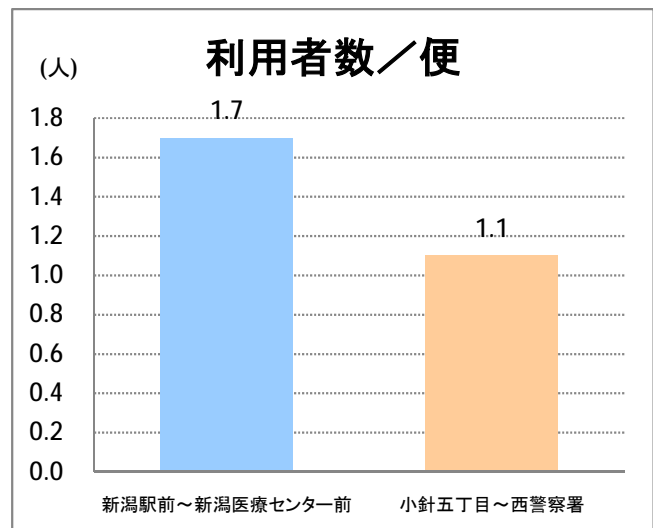

【21】寺尾

2014年6月

停留所	利用者数(人)
上新町公民館前	501
新中浜	273
中権寺	127
内野営業所	2,137

【21】流通センター

2014年6月

停留所	利用者数(人)
新潟駅前	10,941
駅前通	866
万代シティバスC前	3,471
礎町	333
本町	2,595
古町	5,020
東中通	1,019
市役所前	1,781
白山浦一丁目	414
鏡淵小学校前	402
白山駅前	635
高校通	474
宮前通	426
関新三丁目	213
新潟第一高校前	990
関屋大川前一丁目	443
関屋大川前	461
東青山	263
平島二丁目	137
青山一丁目	1,316
小針二丁目	1,058
新潟医療センター前	1,064
小針五丁目	961
小針六丁目	1,017
小針七丁目	601
小針八丁目	235
環境公社前	685
工業高校入口	1,541
小新中学前	1,456
小新大通団地	2,552
流通センター二丁目	280
流通センター会館前	395
流通センター四丁目	2,873
西警察署	172