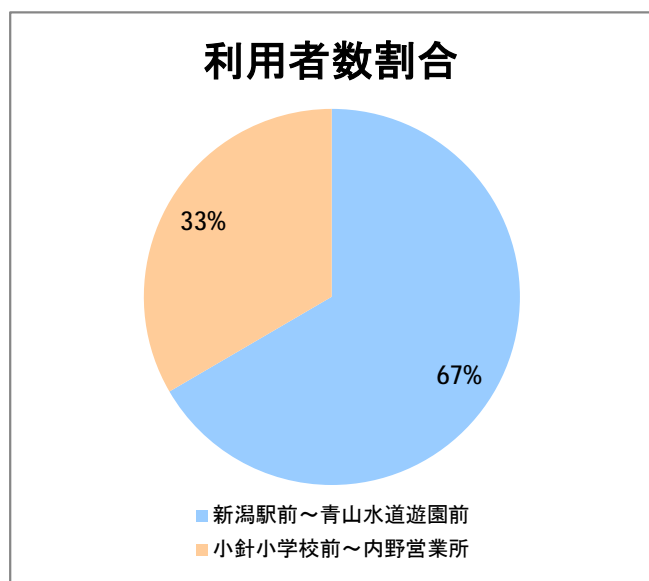

【21】大堀

2014年6月

停留所	利用者数(人)
内野営業所	6,119
新通南	322
西坂井団地	107
文理高校前	556
槇尾	118
高山橋	25
高山神社前	3
笠木小学校前	5
笠木	50
田島	8
あそか苑前	39
大友	3
中野小屋	26
尾崎	5
保古野木	9
明田	1
小見郷屋	20
赤塚駅前	458

【21】寺尾

2014年6月

停留所	利用者数(人)
新潟駅前	12,802
駅前通	1,100
万代シティバスC前	4,592
礎町	456
本町	3,367
古町	7,299
東中通	1,384
市役所前	2,310
白山浦一丁目	652
鏡淵小学校前	411
白山駅前	715
高校通	541
宮前通	510
関新三丁目	362
新潟第一高校前	1,237
関屋大川前一丁目	568
関屋大川前	767
青山	2,178
青山本村	2,137
青山稻荷前	1,182
青山水道遊園前	836
小針小学校前	783
小針南台一	554
小針南台	1,226
西郵便局前	1,450
寺尾	782
寺尾駅前通	1,186
坂井輪中学前	1,573
坂井輪郵便局前	1,134
下坂井	882
道場山	988
上坂井	534
西坂井	594
坂井	1,078
新通橋	82
西坂井団地	35
新通南	101
信楽園病院	2,345
大野郷屋	434
内野一番町	379
内野二番町	317
内野四ツ角	605
内野四番町	196
内野中島	211
広通江橋	606
五十嵐中島	276
新潟西高校前	905
西新町	339
中浜団地入口	78
西内野小学校前	39