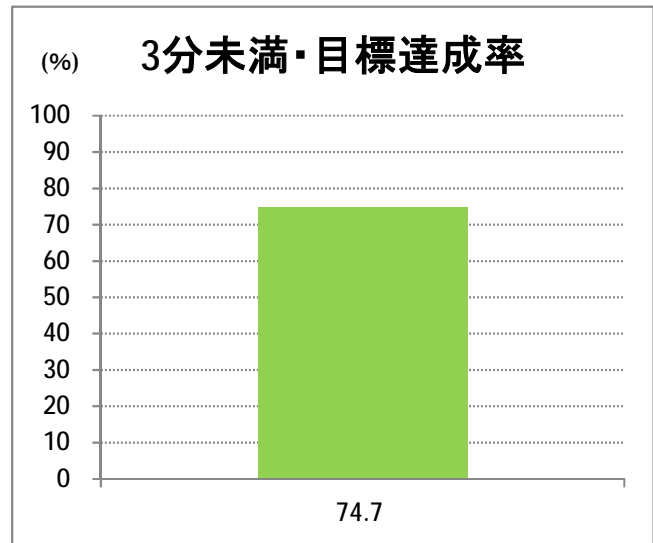

【21】大堀

2014年6月

停留所	利用者数(人)
新潟駅前	30,803
駅前通	2,508
万代シティバスC前	9,969
礎町	1,173
本町	7,586
古町	15,020
東中通	3,236
市役所前	5,138
白山浦一丁目	1,282
鏡淵小学校前	1,202
白山駅前	1,603
高校通	1,281
宮前通	1,179
関新三丁目	795
新潟第一高校前	2,858
関屋大川前一丁目	1,337
関屋大川前	1,335
青山	4,013
青山本村	2,880
青山稻荷前	1,718
青山水道遊園前	1,323
小針二丁目	2,633
新潟医療センター前	3,187
小針五丁目	2,283
小針六丁目	2,668
小針七丁目	727
坂井輪小学校前	2,097
坂井東二丁目	2,868
坂井東三丁目	3,232
坂井東小学校入口	4,854
新通小学校前	2,106
坂井村上下	901
坂井村上	1,914
新通橋	368
信楽園病院	4,006
西川橋	66
内野七番町	39
坂井	813
大野郷屋	447
内野一番町	358
内野二番町	323
内野四ツ角	1,179
内野四番町	352
内野中島	377
広通江橋	754
五十嵐中島	422
新潟西高校前	1,327
西新町	545
新中浜	466
中権寺	228