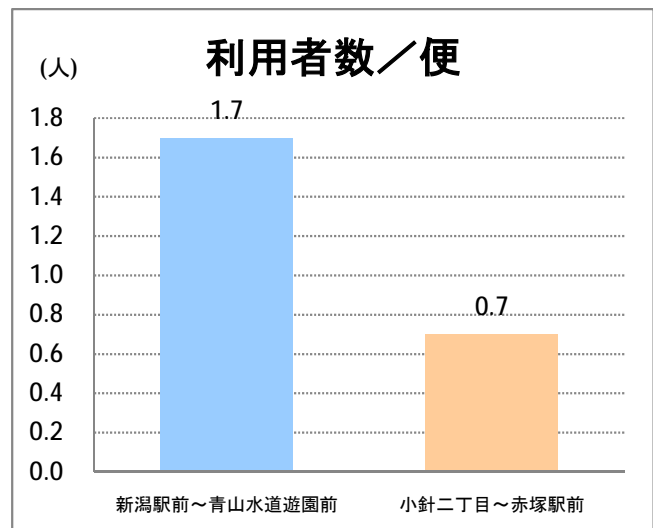

【21】大堀

2014年6月

停留所	利用者数(人)
新潟駅前	30,803
駅前通	2,508
万代シティバスC前	9,969
礎町	1,173
本町	7,586
古町	15,020
東中通	3,236
市役所前	5,138
白山浦一丁目	1,282
鏡淵小学校前	1,202
白山駅前	1,603
高校通	1,281
宮前通	1,179
関新三丁目	795
新潟第一高校前	2,858
関屋大川前一丁目	1,337
関屋大川前	1,335
青山	4,013
青山本村	2,880
青山稻荷前	1,718
青山水道遊園前	1,323
小針二丁目	2,633
新潟医療センター前	3,187
小針五丁目	2,283
小針六丁目	2,668
小針七丁目	727
坂井輪小学校前	2,097
坂井東二丁目	2,868
坂井東三丁目	3,232
坂井東小学校入口	4,854
新通小学校前	2,106
坂井村上下	901
坂井村上	1,914
新通橋	368
信楽園病院	4,006
西川橋	66
内野七番町	39
坂井	813
大野郷屋	447
内野一番町	358
内野二番町	323
内野四ツ角	1,179
内野四番町	352
内野中島	377
広通江橋	754
五十嵐中島	422
新潟西高校前	1,327
西新町	545
新中浜	466
中権寺	228