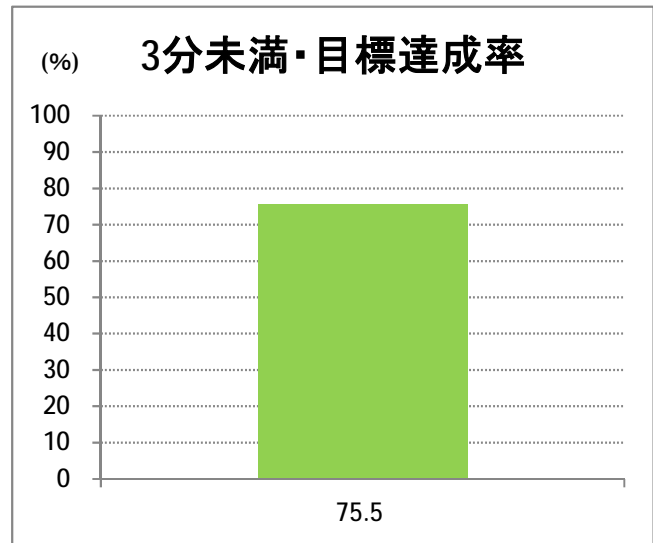

【21】寺尾

2014年6月

停留所	利用者数(人)
上新町公民館前	501
新中浜	273
中権寺	127
内野営業所	2,137

【21】流通センター

2014年6月

停留所	利用者数(人)
新潟駅前	10,941
駅前通	866
万代シティバスC前	3,471
礎町	333
本町	2,595
古町	5,020
東中通	1,019
市役所前	1,781
白山浦一丁目	414
鏡淵小学校前	402
白山駅前	635
高校通	474
宮前通	426
関新三丁目	213
新潟第一高校前	990
関屋大川前一丁目	443
関屋大川前	461
東青山	263
平島二丁目	137
青山一丁目	1,316
小針二丁目	1,058
新潟医療センター前	1,064
小針五丁目	961
小針六丁目	1,017
小針七丁目	601
小針八丁目	235
環境公社前	685
工業高校入口	1,541
小新中学前	1,456
小新大通団地	2,552
流通センター二丁目	280
流通センター会館前	395
流通センター四丁目	2,873
西警察署	172