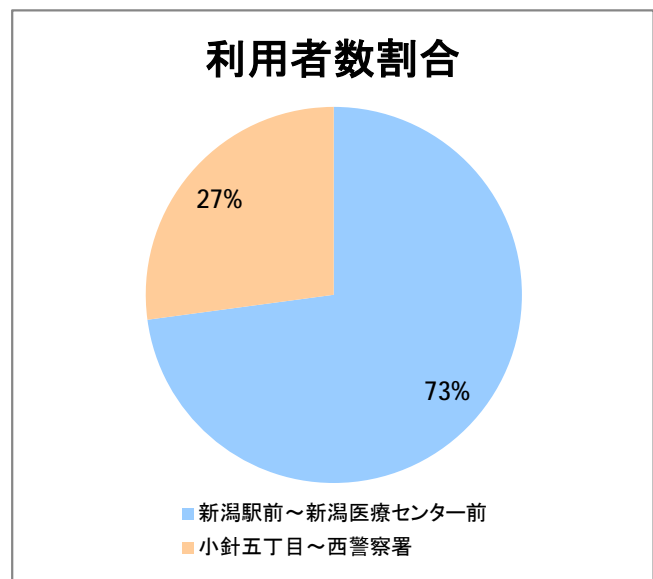

【21】寺尾

2014年6月

停留所	利用者数(人)
上新町公民館前	501
新中浜	273
中権寺	127
内野営業所	2,137

【21】流通センター

2014年6月

停留所	利用者数(人)
新潟駅前	10,941
駅前通	866
万代シティバスC前	3,471
礎町	333
本町	2,595
古町	5,020
東中通	1,019
市役所前	1,781
白山浦一丁目	414
鏡淵小学校前	402
白山駅前	635
高校通	474
宮前通	426
関新三丁目	213
新潟第一高校前	990
関屋大川前一丁目	443
関屋大川前	461
東青山	263
平島二丁目	137
青山一丁目	1,316
小針二丁目	1,058
新潟医療センター前	1,064
小針五丁目	961
小針六丁目	1,017
小針七丁目	601
小針八丁目	235
環境公社前	685
工業高校入口	1,541
小新中学前	1,456
小新大通団地	2,552
流通センター二丁目	280
流通センター会館前	395
流通センター四丁目	2,873
西警察署	172