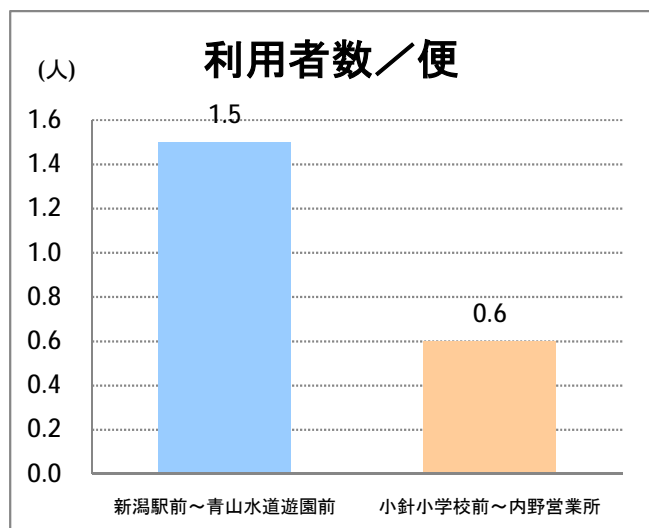

【21】大堀

2014年6月

停留所	利用者数(人)
内野営業所	6,119
新通南	322
西坂井団地	107
文理高校前	556
槇尾	118
高山橋	25
高山神社前	3
笠木小学校前	5
笠木	50
田島	8
あそか苑前	39
大友	3
中野小屋	26
尾崎	5
保古野木	9
明田	1
小見郷屋	20
赤塚駅前	458

【21】寺尾

2014年6月

停留所	利用者数(人)
新潟駅前	12,802
駅前通	1,100
万代シティバスC前	4,592
礎町	456
本町	3,367
古町	7,299
東中通	1,384
市役所前	2,310
白山浦一丁目	652
鏡淵小学校前	411
白山駅前	715
高校通	541
宮前通	510
関新三丁目	362
新潟第一高校前	1,237
関屋大川前一丁目	568
関屋大川前	767
青山	2,178
青山本村	2,137
青山稻荷前	1,182
青山水道遊園前	836
小針小学校前	783
小針南台一	554
小針南台	1,226
西郵便局前	1,450
寺尾	782
寺尾駅前通	1,186
坂井輪中学前	1,573
坂井輪郵便局前	1,134
下坂井	882
道場山	988
上坂井	534
西坂井	594
坂井	1,078
新通橋	82
西坂井団地	35
新通南	101
信楽園病院	2,345
大野郷屋	434
内野一番町	379
内野二番町	317
内野四ツ角	605
内野四番町	196
内野中島	211
広通江橋	606
五十嵐中島	276
新潟西高校前	905
西新町	339
中浜団地入口	78
西内野小学校前	39