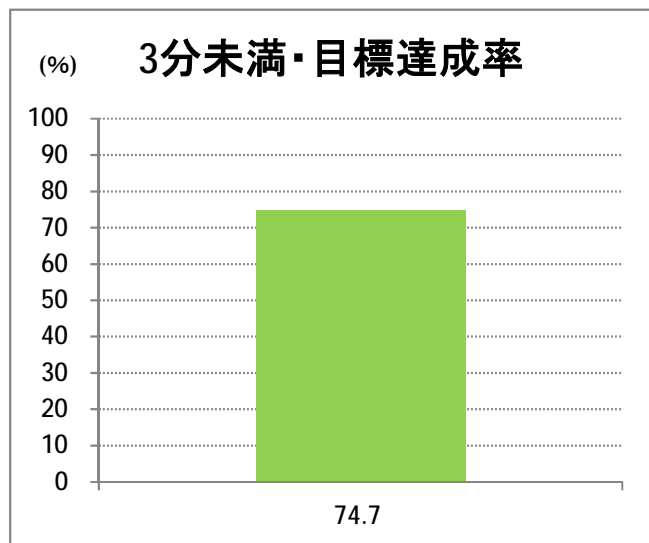

【21】大堀

2014年6月

停留所	利用者数(人)
内野営業所	6,119
新通南	322
西坂井団地	107
文理高校前	556
槇尾	118
高山橋	25
高山神社前	3
笠木小学校前	5
笠木	50
田島	8
あそか苑前	39
大友	3
中野小屋	26
尾崎	5
保古野木	9
明田	1
小見郷屋	20
赤塚駅前	458

【21】寺尾

2014年6月

停留所	利用者数(人)
新潟駅前	12,802
駅前通	1,100
万代シティバスC前	4,592
礎町	456
本町	3,367
古町	7,299
東中通	1,384
市役所前	2,310
白山浦一丁目	652
鏡淵小学校前	411
白山駅前	715
高校通	541
宮前通	510
関新三丁目	362
新潟第一高校前	1,237
関屋大川前一丁目	568
関屋大川前	767
青山	2,178
青山本村	2,137
青山稻荷前	1,182
青山水道遊園前	836
小針小学校前	783
小針南台一	554
小針南台	1,226
西郵便局前	1,450
寺尾	782
寺尾駅前通	1,186
坂井輪中学前	1,573
坂井輪郵便局前	1,134
下坂井	882
道場山	988
上坂井	534
西坂井	594
坂井	1,078
新通橋	82
西坂井団地	35
新通南	101
信楽園病院	2,345
大野郷屋	434
内野一番町	379
内野二番町	317
内野四ツ角	605
内野四番町	196
内野中島	211
広通江橋	606
五十嵐中島	276
新潟西高校前	905
西新町	339
中浜団地入口	78
西内野小学校前	39