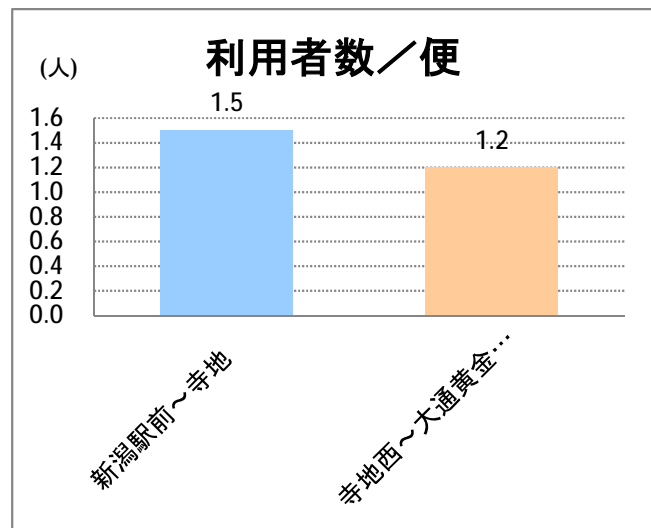

## 【20】大野

2014年6月

停留所	利用者数(人)
新潟駅前	3,035
駅前通	611
万代シティバスC前	1,513
礎町	138
本町	906
古町	1,826
東中通	526
市役所前	698
白山浦一丁目	248
鏡淵小学校前	204
白山駅前	824
高校通	247
宮前通	152
関新三丁目	159
新潟第一高校前	477
関屋大川前一丁目	168
関屋大川前	213
東青山	479
平島二丁目	183
平島	513
寺地	409
寺地西	315
済生会第二病院前	483
済生会第二病院	41
寺地西団地前	23
西部営業所	48
ときめき	213
山田小学校前	309
立仏公民館前	425
焼鮎団地北	245
焼鮎団地南	163
黒崎市民会館前	544
下山田	224
山田堤付	1
中山田	82
新潟ふるさと村	160
下善久	156
善久	261
信濃川大橋西詰	1,283
大野新田町	47
大野下町	36
大野仲町	1,668
大通一丁目	16
大通小学校前	5
大通南	9
大通ニュータウン	130
大通黄金四丁目	151
大通黄金七丁目	94