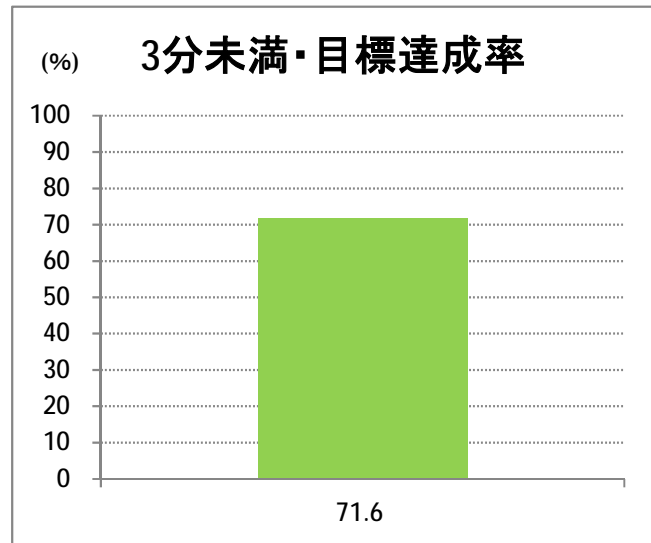

## 【20】大野

2014年6月

停留所	利用者数(人)
新潟駅前	3,035
駅前通	611
万代シティバスC前	1,513
礎町	138
本町	906
古町	1,826
東中通	526
市役所前	698
白山浦一丁目	248
鏡淵小学校前	204
白山駅前	824
高校通	247
宮前通	152
関新三丁目	159
新潟第一高校前	477
関屋大川前一丁目	168
関屋大川前	213
東青山	479
平島二丁目	183
平島	513
寺地	409
寺地西	315
済生会第二病院前	483
済生会第二病院	41
寺地西団地前	23
西部営業所	48
ときめき	213
山田小学校前	309
立仏公民館前	425
焼鮎団地北	245
焼鮎団地南	163
黒崎市民会館前	544
下山田	224
山田堤付	1
中山田	82
新潟ふるさと村	160
下善久	156
善久	261
信濃川大橋西詰	1,283
大野新田町	47
大野下町	36
大野仲町	1,668
大通一丁目	16
大通小学校前	5
大通南	9
大通ニュータウン	130
大通黄金四丁目	151
大通黄金七丁目	94