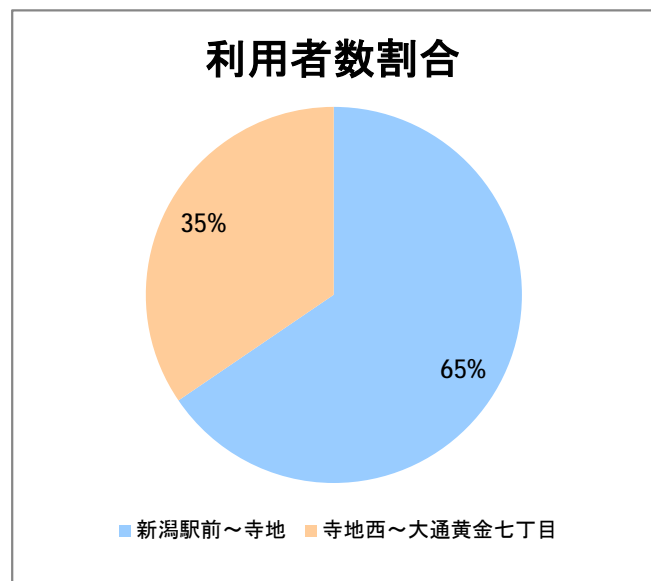

## 【20】大野

2014年6月

停留所	利用者数(人)
新潟駅前	3,035
駅前通	611
万代シティバスC前	1,513
礎町	138
本町	906
古町	1,826
東中通	526
市役所前	698
白山浦一丁目	248
鏡淵小学校前	204
白山駅前	824
高校通	247
宮前通	152
関新三丁目	159
新潟第一高校前	477
関屋大川前一丁目	168
関屋大川前	213
東青山	479
平島二丁目	183
平島	513
寺地	409
寺地西	315
済生会第二病院前	483
済生会第二病院	41
寺地西団地前	23
西部営業所	48
ときめき	213
山田小学校前	309
立仏公民館前	425
焼鮎団地北	245
焼鮎団地南	163
黒崎市民会館前	544
下山田	224
山田堤付	1
中山田	82
新潟ふるさと村	160
下善久	156
善久	261
信濃川大橋西詰	1,283
大野新田町	47
大野下町	36
大野仲町	1,668
大通一丁目	16
大通小学校前	5
大通南	9
大通ニュータウン	130
大通黄金四丁目	151
大通黄金七丁目	94