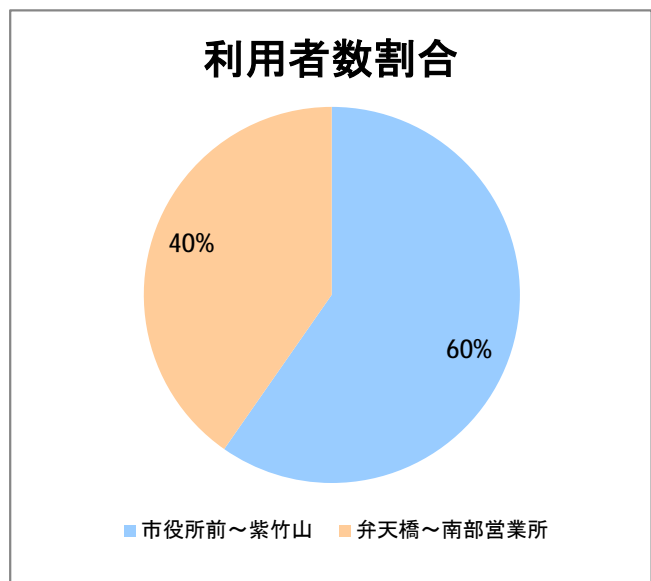

【15】長潟(東跨線橋)

2014年6月

停留所	利用者数(人)
市役所前	3,200
東中通	716
古町	1,497
本町	2,132
万代シティバスC前	1,810
駅前通	212
明石一丁目	454
花園町	424
笹口	1,027
新潟駅南口	7,518
笹口二丁目	880
笹口大通	327
鏡	586
紫竹山	481
弁天橋	1,207
原の台	1,657
北谷内	1,452
山潟小学校前	859
宮本橋	1,282
南長潟	839
亀田インター	202
イオン新潟南SC	3,888
南部営業所	2,962