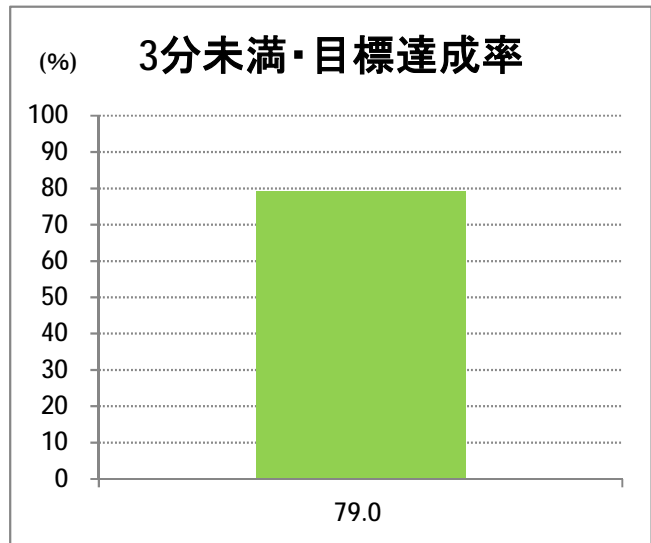

【15】長潟(西跨線橋)

2014年6月

停留所	利用者数(人)
東堀通六番町	6,741
東堀通四番町	711
東堀通一番町	1,102
古町	6,184
東中通	1,643
市役所前	1,030
白山公園前	948
南高校前	1,215
鳥屋野十字路	1,607
堀の内	2,727
北越高校前	1,488
米山	1,023
新潟駅南口	21,099
笹口二丁目	1,993
笹口大通	1,026
鏡	1,169
紫竹山	1,116
弁天橋	2,477
原の台	4,274
北谷内	3,632
山潟小学校前	2,069
宮本橋	2,963
南長潟	2,098
亀田インター	733
イオン新潟南SC	9,215
下早通	83
早通	65
中早通	90
亀田工業団地入口	76
南部営業所	7,164