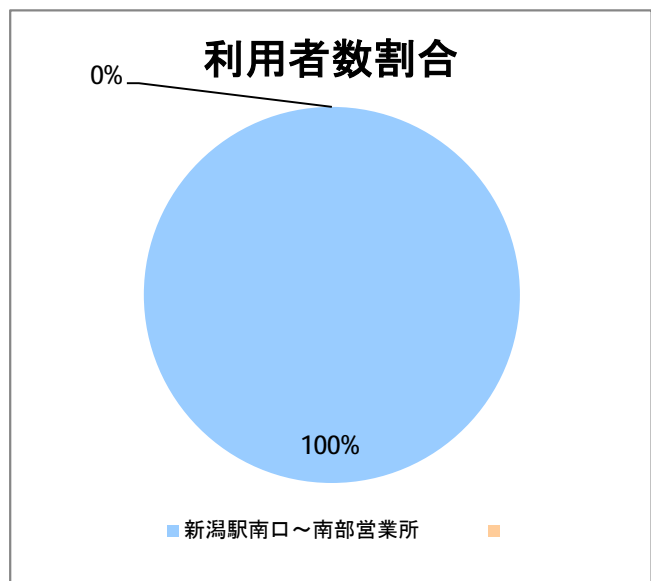

【15】長潟(駅南口)

2014年6月

停留所	利用者数(人)
新潟駅南口	11,121
笹口二丁目	648
笹口大通	249
鏡	266
紫竹山	309
弁天橋	1,127
原の台	1,267
北谷内	1,779
山潟小学校前	600
宮本橋	716
南長潟	566
亀田インター	131
イオン新潟南SC	3,063
南部営業所	1,731