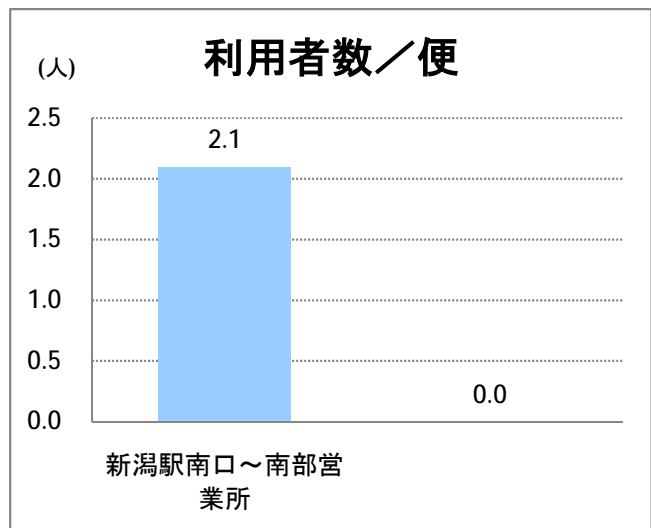

【15】長潟(駅南口)

2014年6月

停留所	利用者数(人)
新潟駅南口	11,121
笹口二丁目	648
笹口大通	249
鏡	266
紫竹山	309
弁天橋	1,127
原の台	1,267
北谷内	1,779
山潟小学校前	600
宮本橋	716
南長潟	566
亀田インター	131
イオン新潟南SC	3,063
南部営業所	1,731