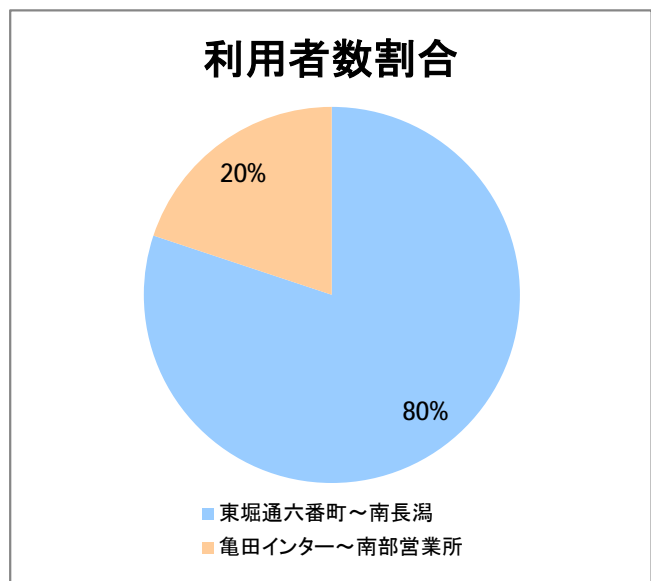

【15】長潟(西跨線橋)

2014年6月

停留所	利用者数(人)
東堀通六番町	6,741
東堀通四番町	711
東堀通一番町	1,102
古町	6,184
東中通	1,643
市役所前	1,030
白山公園前	948
南高校前	1,215
鳥屋野十字路	1,607
堀の内	2,727
北越高校前	1,488
米山	1,023
新潟駅南口	21,099
笹口二丁目	1,993
笹口大通	1,026
鏡	1,169
紫竹山	1,116
弁天橋	2,477
原の台	4,274
北谷内	3,632
山潟小学校前	2,069
宮本橋	2,963
南長潟	2,098
亀田インター	733
イオン新潟南SC	9,215
下早通	83
早通	65
中早通	90
亀田工業団地入口	76
南部営業所	7,164