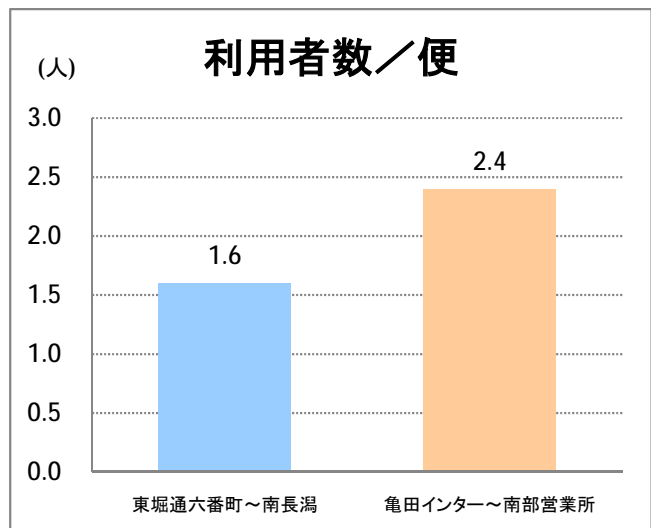

【15】長潟(西跨線橋)

2014年6月

停留所	利用者数(人)
東堀通六番町	6,741
東堀通四番町	711
東堀通一番町	1,102
古町	6,184
東中通	1,643
市役所前	1,030
白山公園前	948
南高校前	1,215
鳥屋野十字路	1,607
堀の内	2,727
北越高校前	1,488
米山	1,023
新潟駅南口	21,099
笹口二丁目	1,993
笹口大通	1,026
鏡	1,169
紫竹山	1,116
弁天橋	2,477
原の台	4,274
北谷内	3,632
山潟小学校前	2,069
宮本橋	2,963
南長潟	2,098
亀田インター	733
イオン新潟南SC	9,215
下早通	83
早通	65
中早通	90
亀田工業団地入口	76
南部営業所	7,164