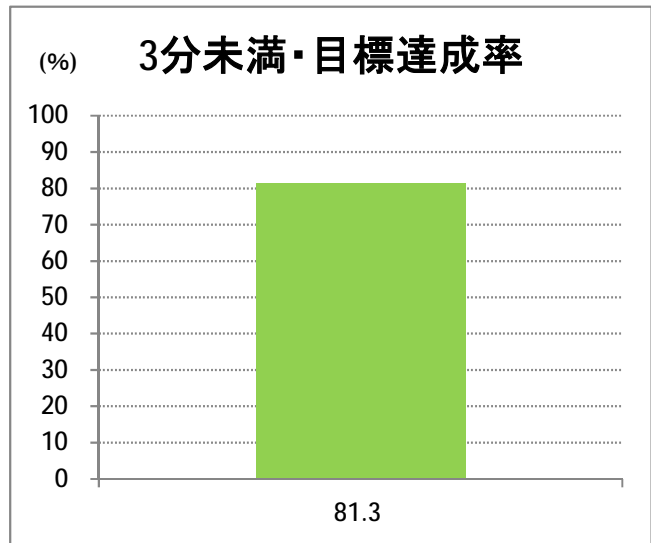

【15】長潟(駅南口)

2014年6月

停留所	利用者数(人)
新潟駅南口	11,121
笹口二丁目	648
笹口大通	249
鏡	266
紫竹山	309
弁天橋	1,127
原の台	1,267
北谷内	1,779
山潟小学校前	600
宮本橋	716
南長潟	566
亀田インター	131
イオン新潟南SC	3,063
南部営業所	1,731