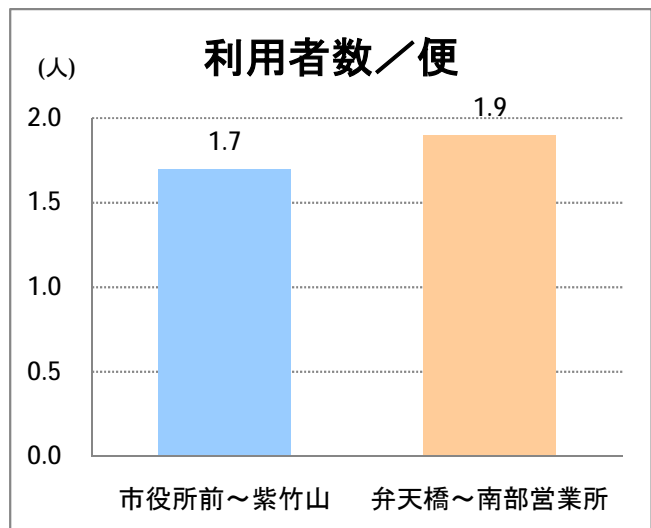

【15】長潟(東跨線橋)

2014年6月

停留所	利用者数(人)
市役所前	3,200
東中通	716
古町	1,497
本町	2,132
万代シティバスC前	1,810
駅前通	212
明石一丁目	454
花園町	424
笹口	1,027
新潟駅南口	7,518
笹口二丁目	880
笹口大通	327
鏡	586
紫竹山	481
弁天橋	1,207
原の台	1,657
北谷内	1,452
山潟小学校前	859
宮本橋	1,282
南長潟	839
亀田インター	202
イオン新潟南SC	3,888
南部営業所	2,962