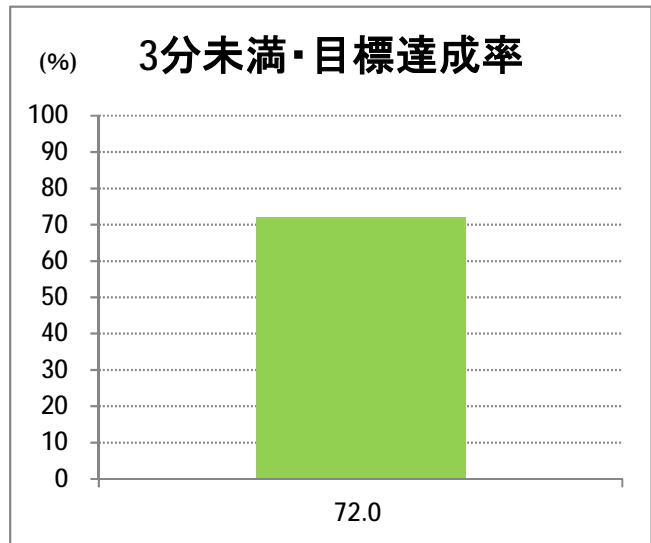

【15】長潟(東跨線橋)

2014年6月

停留所	利用者数(人)
市役所前	3,200
東中通	716
古町	1,497
本町	2,132
万代シティバスC前	1,810
駅前通	212
明石一丁目	454
花園町	424
笹口	1,027
新潟駅南口	7,518
笹口二丁目	880
笹口大通	327
鏡	586
紫竹山	481
弁天橋	1,207
原の台	1,657
北谷内	1,452
山潟小学校前	859
宮本橋	1,282
南長潟	839
亀田インター	202
イオン新潟南SC	3,888
南部営業所	2,962