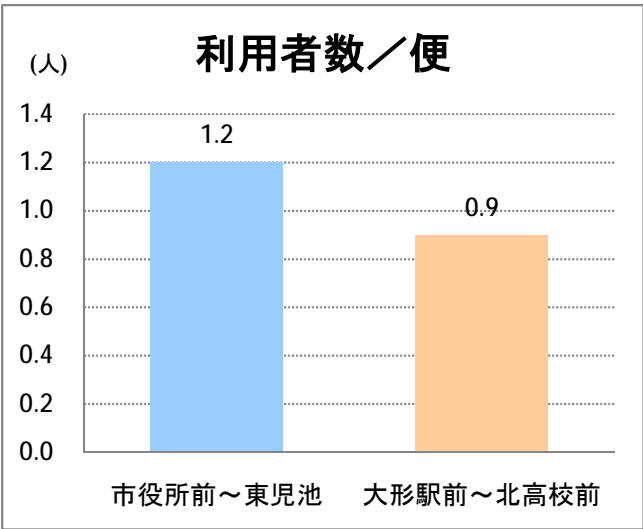

【14】山ニツ

2014年6月

停留所	利用者数(人)
市役所前	1,519
東中通	219
古町	1,825
本町	1,382
万代シティバスC前	1,830
万代シティバスC	919
駅前通	874
明石一丁目	974
蒲原町	584
沼垂白山	448
馬越	976
紫竹	972
南紫竹一丁目	1,385
南紫竹二丁目	459
山ニツ大曲	676
盲学校入口	185
山ニツ	426
石山駅入口北	401
石山六丁目	632
中野山四丁目	572
下場	336
石山団地	597
東中島二丁目	286
東中島三丁目	225
東見池	433
大形駅前	44
石動	42
北高校前	1,498