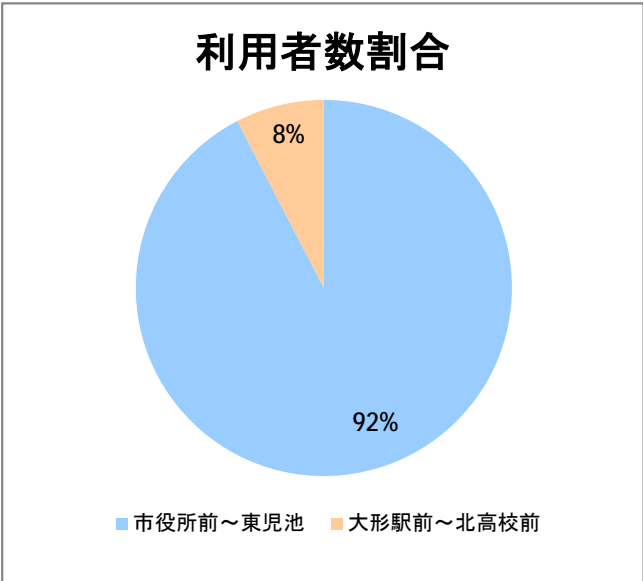

【14】山ニツ

2014年6月

停留所	利用者数(人)
市役所前	1,519
東中通	219
古町	1,825
本町	1,382
万代シティバスC前	1,830
万代シティバスC	919
駅前通	874
明石一丁目	974
蒲原町	584
沼垂白山	448
馬越	976
紫竹	972
南紫竹一丁目	1,385
南紫竹二丁目	459
山ニツ大曲	676
盲学校入口	185
山ニツ	426
石山駅入口北	401
石山六丁目	632
中野山四丁目	572
下場	336
石山団地	597
東中島二丁目	286
東中島三丁目	225
東見池	433
大形駅前	44
石動	42
北高校前	1,498