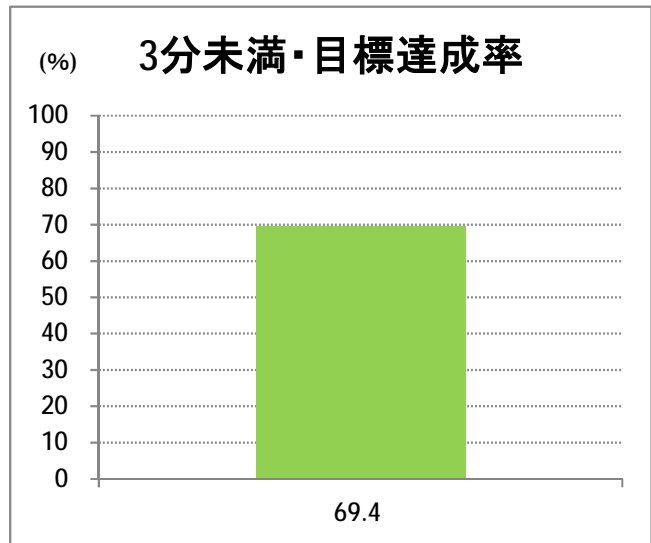

【14】東明

2014年6月

停留所	利用者数(人)
古町	3,473
本町	1,512
万代シテイバスC前	2,952
万代シテイバスC	5,716
駅前通	1,801
明石一丁目	1,801
蒲原町	842
沼垂白山	535
馬越	1,317
紫竹	1,059
南紫竹一丁目	1,441
江南二丁目	640
江南小学校前	1,068
東明二丁目	1,432
石山中学前	501
石山出張所前	626
石山	295
石山駅入口南	906
粟山	1,138
中野山五丁目	1,014
中野山東	789
石山第二団地	902
猿が馬場一丁目	564
猿が馬場二丁目	955
新岡山	418
岡山	408
大形駅前	151
石動	36
北高校前	2,810
西野入口	3
大淵団地	4
下大淵	4
大淵小学校前	11
大淵	20
大江山連絡所前	254

【14】京王団地

2014年6月

停留所	利用者数(人)
古町	3,490
本町	1,367
万代シティバスC前	5,288
駅前通	1,444
明石一丁目	1,271
蒲原町	587
沼垂白山	411
馬越	982
紫竹	876
南紫竹一丁目	1,124
高志高校前	1,418
京王団地	2,326
桜が丘	856
姥が山寺浦	726
宮本橋	355
南長湯	198
亀田インター	64
イオン新潟南SC	1,464
南部営業所	1,732