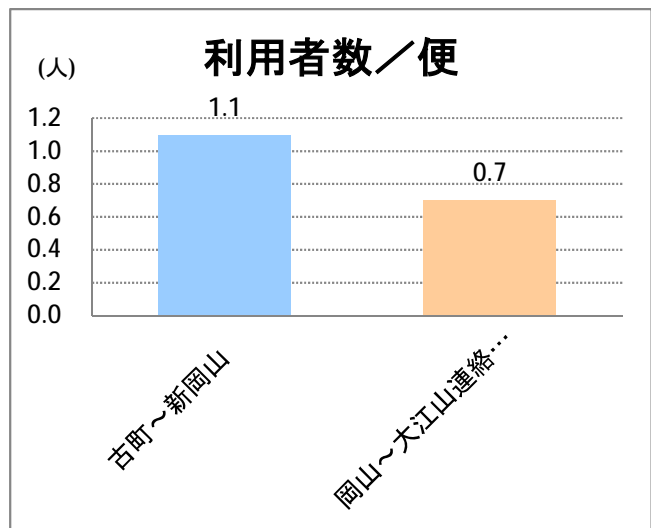

【14】山ニツ

2014年6月

停留所	利用者数(人)
市役所前	1,519
東中通	219
古町	1,825
本町	1,382
万代シティバスC前	1,830
万代シティバスC	919
駅前通	874
明石一丁目	974
蒲原町	584
沼垂白山	448
馬越	976
紫竹	972
南紫竹一丁目	1,385
南紫竹二丁目	459
山ニツ大曲	676
盲学校入口	185
山ニツ	426
石山駅入口北	401
石山六丁目	632
中野山四丁目	572
下場	336
石山団地	597
東中島二丁目	286
東中島三丁目	225
東見池	433
大形駅前	44
石動	42
北高校前	1,498

【14】東明

2014年6月

停留所	利用者数(人)
古町	3,473
本町	1,512
万代シテイバスC前	2,952
万代シテイバスC	5,716
駅前通	1,801
明石一丁目	1,801
蒲原町	842
沼垂白山	535
馬越	1,317
紫竹	1,059
南紫竹一丁目	1,441
江南二丁目	640
江南小学校前	1,068
東明二丁目	1,432
石山中学前	501
石山出張所前	626
石山	295
石山駅入口南	906
粟山	1,138
中野山五丁目	1,014
中野山東	789
石山第二団地	902
猿が馬場一丁目	564
猿が馬場二丁目	955
新岡山	418
岡山	408
大形駅前	151
石動	36
北高校前	2,810
西野入口	3
大淵団地	4
下大淵	4
大淵小学校前	11
大淵	20
大江山連絡所前	254