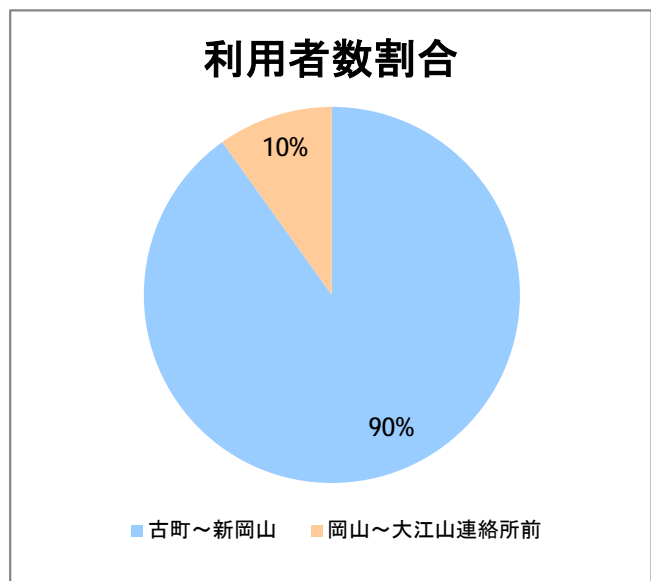

【14】東明

2014年6月

停留所	利用者数(人)
古町	3,473
本町	1,512
万代シテイバスC前	2,952
万代シテイバスC	5,716
駅前通	1,801
明石一丁目	1,801
蒲原町	842
沼垂白山	535
馬越	1,317
紫竹	1,059
南紫竹一丁目	1,441
江南二丁目	640
江南小学校前	1,068
東明二丁目	1,432
石山中学前	501
石山出張所前	626
石山	295
石山駅入口南	906
粟山	1,138
中野山五丁目	1,014
中野山東	789
石山第二団地	902
猿が馬場一丁目	564
猿が馬場二丁目	955
新岡山	418
岡山	408
大形駅前	151
石動	36
北高校前	2,810
西野入口	3
大淵団地	4
下大淵	4
大淵小学校前	11
大淵	20
大江山連絡所前	254