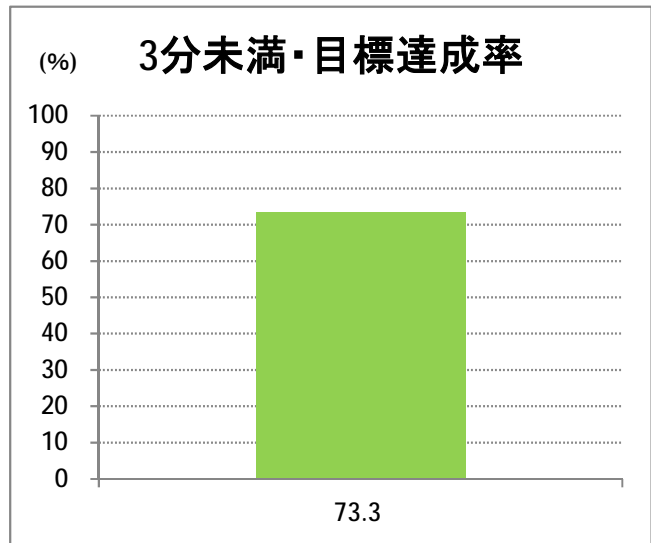

【14】東明

2014年6月

停留所	利用者数(人)
古町	3,473
本町	1,512
万代シテイバスC前	2,952
万代シテイバスC	5,716
駅前通	1,801
明石一丁目	1,801
蒲原町	842
沼垂白山	535
馬越	1,317
紫竹	1,059
南紫竹一丁目	1,441
江南二丁目	640
江南小学校前	1,068
東明二丁目	1,432
石山中学前	501
石山出張所前	626
石山	295
石山駅入口南	906
粟山	1,138
中野山五丁目	1,014
中野山東	789
石山第二団地	902
猿が馬場一丁目	564
猿が馬場二丁目	955
新岡山	418
岡山	408
大形駅前	151
石動	36
北高校前	2,810
西野入口	3
大淵団地	4
下大淵	4
大淵小学校前	11
大淵	20
大江山連絡所前	254