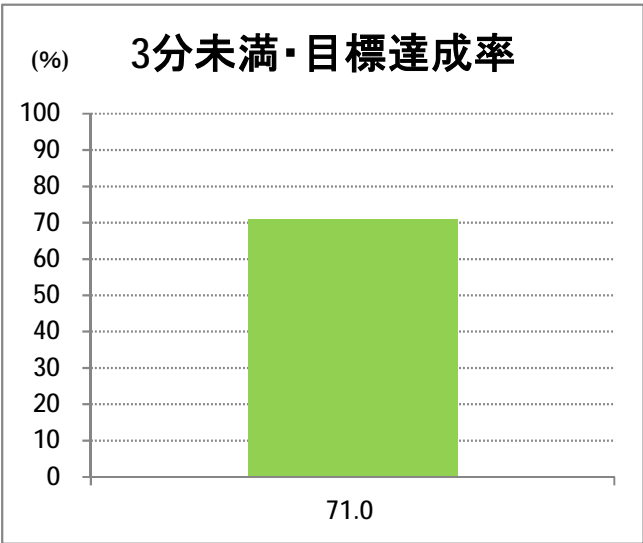

【14】山ニツ

2014年6月

停留所	利用者数(人)
市役所前	1,519
東中通	219
古町	1,825
本町	1,382
万代シティバスC前	1,830
万代シティバスC	919
駅前通	874
明石一丁目	974
蒲原町	584
沼垂白山	448
馬越	976
紫竹	972
南紫竹一丁目	1,385
南紫竹二丁目	459
山ニツ大曲	676
盲学校入口	185
山ニツ	426
石山駅入口北	401
石山六丁目	632
中野山四丁目	572
下場	336
石山団地	597
東中島二丁目	286
東中島三丁目	225
東見池	433
大形駅前	44
石動	42
北高校前	1,498