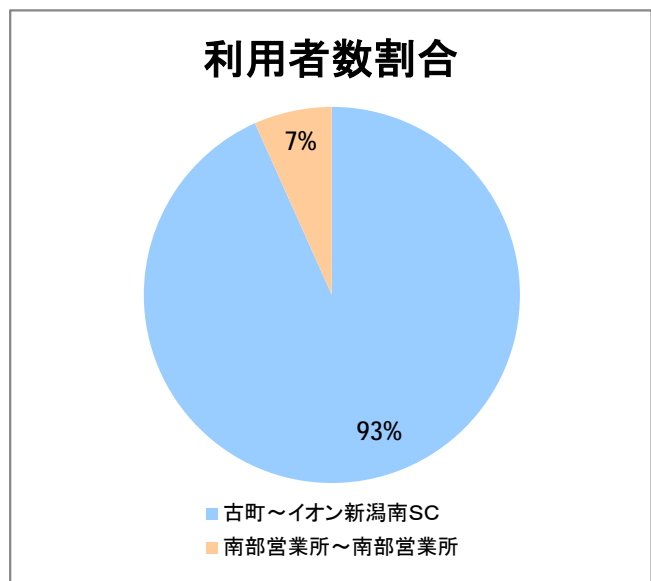

【14】東明

2014年6月

停留所	利用者数(人)
古町	3,473
本町	1,512
万代シテイバスC前	2,952
万代シテイバスC	5,716
駅前通	1,801
明石一丁目	1,801
蒲原町	842
沼垂白山	535
馬越	1,317
紫竹	1,059
南紫竹一丁目	1,441
江南二丁目	640
江南小学校前	1,068
東明二丁目	1,432
石山中学前	501
石山出張所前	626
石山	295
石山駅入口南	906
粟山	1,138
中野山五丁目	1,014
中野山東	789
石山第二団地	902
猿が馬場一丁目	564
猿が馬場二丁目	955
新岡山	418
岡山	408
大形駅前	151
石動	36
北高校前	2,810
西野入口	3
大淵団地	4
下大淵	4
大淵小学校前	11
大淵	20
大江山連絡所前	254

【14】京王団地

2014年6月

停留所	利用者数(人)
古町	3,490
本町	1,367
万代シティバスC前	5,288
駅前通	1,444
明石一丁目	1,271
蒲原町	587
沼垂白山	411
馬越	982
紫竹	876
南紫竹一丁目	1,124
高志高校前	1,418
京王団地	2,326
桜が丘	856
姥が山寺浦	726
宮本橋	355
南長湯	198
亀田インター	64
イオン新潟南SC	1,464
南部営業所	1,732