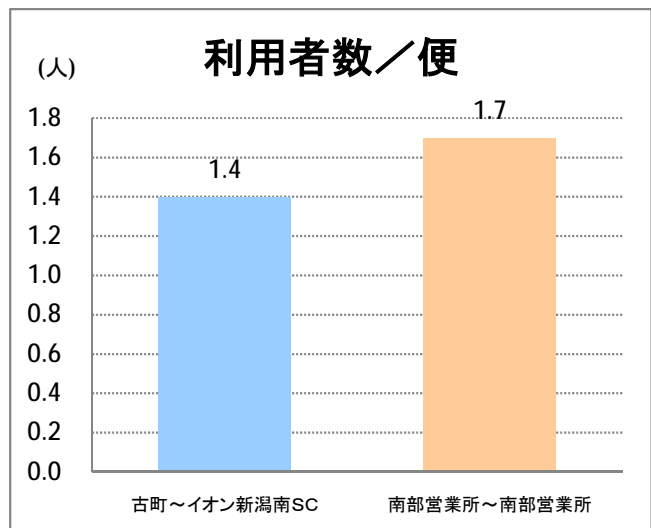

【14】東明

2014年6月

停留所	利用者数(人)
古町	3,473
本町	1,512
万代シテイバスC前	2,952
万代シテイバスC	5,716
駅前通	1,801
明石一丁目	1,801
蒲原町	842
沼垂白山	535
馬越	1,317
紫竹	1,059
南紫竹一丁目	1,441
江南二丁目	640
江南小学校前	1,068
東明二丁目	1,432
石山中学前	501
石山出張所前	626
石山	295
石山駅入口南	906
粟山	1,138
中野山五丁目	1,014
中野山東	789
石山第二団地	902
猿が馬場一丁目	564
猿が馬場二丁目	955
新岡山	418
岡山	408
大形駅前	151
石動	36
北高校前	2,810
西野入口	3
大淵団地	4
下大淵	4
大淵小学校前	11
大淵	20
大江山連絡所前	254

【14】京王団地

2014年6月

停留所	利用者数(人)
古町	3,490
本町	1,367
万代シティバスC前	5,288
駅前通	1,444
明石一丁目	1,271
蒲原町	587
沼垂白山	411
馬越	982
紫竹	876
南紫竹一丁目	1,124
高志高校前	1,418
京王団地	2,326
桜が丘	856
姥が山寺浦	726
宮本橋	355
南長湯	198
亀田インター	64
イオン新潟南SC	1,464
南部営業所	1,732