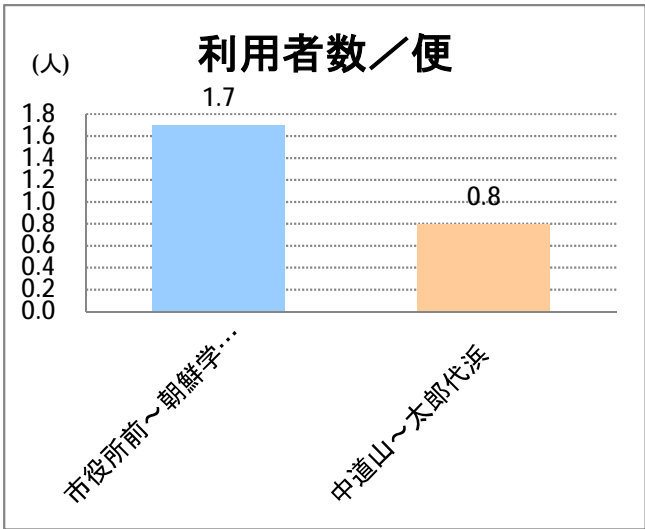

【10】太郎代浜

2014年6月

停留所	利用者数(人)
市役所前	9,678
東中通	998
古町	3,414
本町	4,095
万代シティバスC前	7,640
万代町	3,502
東地区総合庁舎前	673
沼垂四ツ角	897
沼垂東五丁目	1,083
中央埠頭	257
北埠頭	262
紡績口	551
末広橋	802
北葉町	1,524
秋葉一丁目	1,232
山ノ下中学前	683
宝町	687
浜谷町	894
物見山	2,486
朝鮮学校前	1,749
中道山	439
河渡新町	1,187
空港入口	514
下山小学校前	547
浄化センター前	246
下山	200
松浜二丁目	793
松浜中学前	1,208
松浜小学校前	310
本町四丁目	123
本町二丁目	494
本町一丁目	508
松浜一丁目	15
松港橋	854
三菱ガス化学前	44
太夫浜入口	0
松浜病院前	1,316
太夫浜新町一丁目	663
陽光ニュータウン	958
太夫浜上	401
太夫浜	460
太陽の村前	382
太夫浜霊苑前	58
敬和学園入口	842
新富町入口	311
新潟医療福祉大学入口	1,063
新潟医療福祉大学前	6,897
島見上通	114
島見浜	142
埋蔵文化財センター	121