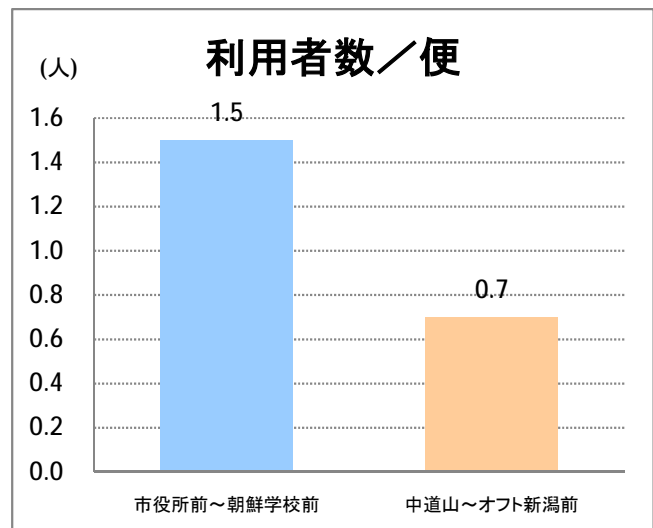

【10】松浜

2014年6月

停留所	利用者数(人)
市役所前	22,833
東中通	2,330
古町	8,282
本町	10,454
万代シティバスC前	16,995
万代町	7,893
東地区総合庁舎前	1,939
沼垂四ツ角	2,479
沼垂東五丁目	2,625
中央埠頭	659
北埠頭	379
紡績口	1,331
末広橋	2,242
北葉町	4,411
秋葉一丁目	3,044
山ノ下中学前	1,792
宝町	1,545
浜谷町	2,607
物見山	5,963
朝鮮学校前	4,419
中道山	1,264
河渡新町	3,231
空港入口	1,302
下山小学校前	1,529
浄化センター前	629
下山	692
松浜二丁目	2,374
松浜中学前	3,864
松浜小学校前	1,079
本町四丁目	444
本町二丁目	1,521
本町一丁目	1,650
松港橋	1,949
松浜	9,770
松栄町	62
競馬場北口	94
南浜病院前	353
加治川	423
島見町	301
南浜中学前	120
北部営業所	6,745
競馬場厩舎前	38
新潟競馬場前	747
オフト新潟前	1,589