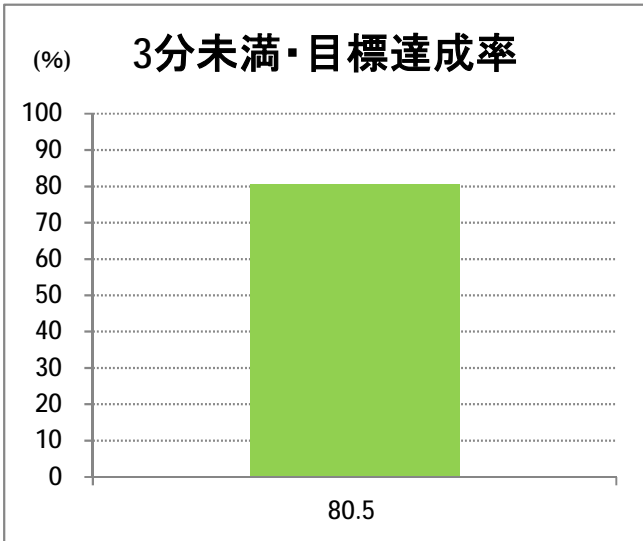

【10】太郎代浜

2014年6月

停留所	利用者数(人)
太郎代郵便局前	250
太郎代浜	2,496

【10】新潟駅～松浜・空港

2014年6月

停留所	利用者数(人)
新潟駅前	19,560
駅前通	326
弁天二丁目	204
万代一丁目	203
万代シティバスC南口	1,683
万代シティバスC	3,542
新潟日報メディアシップ	1,460
宮浦中学前	600
万国橋	253
中央埠頭	2,165
北埠頭	252
紡績口	998
末広橋	1,482
北葉町	2,165
秋葉一丁目	1,762
山ノ下中学前	945
宝町	550
浜谷町	1,709
物見山	3,174
朝鮮学校前	2,133
中道山	699
河渡新町	1,584
空港入口	826
新潟空港前	3,247
下山小学校前	280
浄化センター前	156
下山	88
松浜二丁目	351
松浜中学前	565
松浜小学校前	145
本町四丁目	46
本町二丁目	196
本町一丁目	193
松港橋	229
松浜	2,651

【10】船江町

2014年6月

停留所	利用者数(人)
市役所前	1,644
東中通	143
古町	899
本町	1,233
万代シティバスC前	1,703
万代町	706
東地区総合庁舎前	225
沼垂四ツ角	238
沼垂東五丁目	158
中央埠頭	76
北埠頭	49
紡績口	134
末広橋	283
北葉町	664
秋葉一丁目	362
山ノ下中学前	248
宝町	163
浜谷町	570
北浜谷町	145
船江町西	161
平和町東	51
山ノ下海浜公園前	432
泰叟寺前	374
船江町一丁目	218
平和台団地前	252
船江町二丁目	992