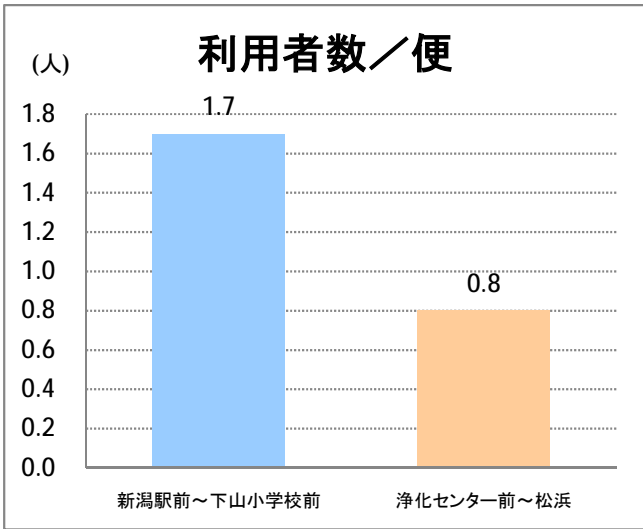

【10】太郎代浜

2014年6月

停留所	利用者数(人)
太郎代郵便局前	250
太郎代浜	2,496

【10】新潟駅～松浜・空港

2014年6月

停留所	利用者数(人)
新潟駅前	19,560
駅前通	326
弁天二丁目	204
万代一丁目	203
万代シティバスC南口	1,683
万代シティバスC	3,542
新潟日報メディアシップ	1,460
宮浦中学前	600
万国橋	253
中央埠頭	2,165
北埠頭	252
紡績口	998
末広橋	1,482
北葉町	2,165
秋葉一丁目	1,762
山ノ下中学前	945
宝町	550
浜谷町	1,709
物見山	3,174
朝鮮学校前	2,133
中道山	699
河渡新町	1,584
空港入口	826
新潟空港前	3,247
下山小学校前	280
浄化センター前	156
下山	88
松浜二丁目	351
松浜中学前	565
松浜小学校前	145
本町四丁目	46
本町二丁目	196
本町一丁目	193
松港橋	229
松浜	2,651

【10】船江町

2014年6月

停留所	利用者数(人)
市役所前	1,644
東中通	143
古町	899
本町	1,233
万代シティバスC前	1,703
万代町	706
東地区総合庁舎前	225
沼垂四ツ角	238
沼垂東五丁目	158
中央埠頭	76
北埠頭	49
紡績口	134
末広橋	283
北葉町	664
秋葉一丁目	362
山ノ下中学前	248
宝町	163
浜谷町	570
北浜谷町	145
船江町西	161
平和町東	51
山ノ下海浜公園前	432
泰叟寺前	374
船江町一丁目	218
平和台団地前	252
船江町二丁目	992