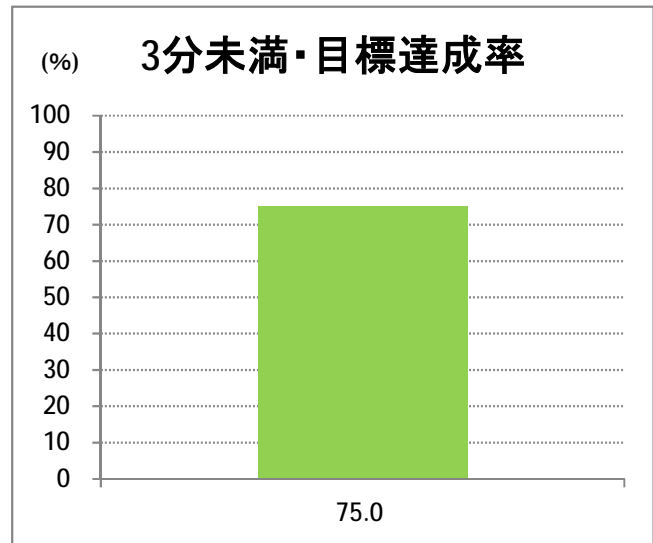

【10】松浜

2014年6月

停留所	利用者数(人)
市役所前	22,833
東中通	2,330
古町	8,282
本町	10,454
万代シティバスC前	16,995
万代町	7,893
東地区総合庁舎前	1,939
沼垂四ツ角	2,479
沼垂東五丁目	2,625
中央埠頭	659
北埠頭	379
紡績口	1,331
末広橋	2,242
北葉町	4,411
秋葉一丁目	3,044
山ノ下中学前	1,792
宝町	1,545
浜谷町	2,607
物見山	5,963
朝鮮学校前	4,419
中道山	1,264
河渡新町	3,231
空港入口	1,302
下山小学校前	1,529
浄化センター前	629
下山	692
松浜二丁目	2,374
松浜中学前	3,864
松浜小学校前	1,079
本町四丁目	444
本町二丁目	1,521
本町一丁目	1,650
松港橋	1,949
松浜	9,770
松栄町	62
競馬場北口	94
南浜病院前	353
加治川	423
島見町	301
南浜中学前	120
北部営業所	6,745
競馬場厩舎前	38
新潟競馬場前	747
オフト新潟前	1,589