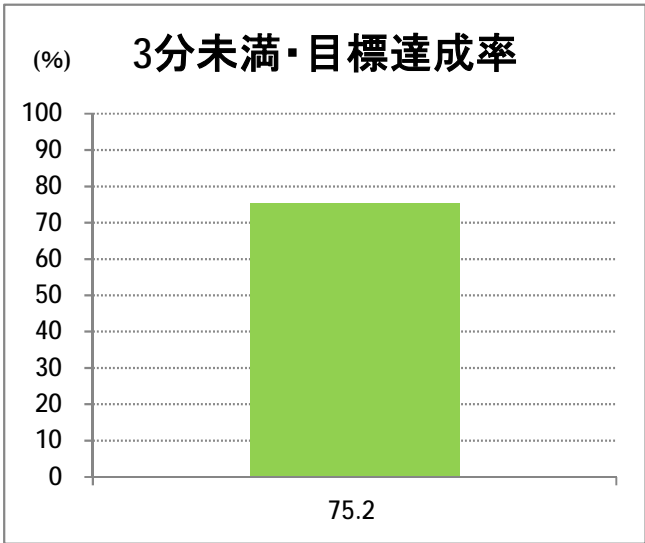

【10】太郎代浜

2014年6月

停留所	利用者数(人)
市役所前	9,678
東中通	998
古町	3,414
本町	4,095
万代シティバスC前	7,640
万代町	3,502
東地区総合庁舎前	673
沼垂四ツ角	897
沼垂東五丁目	1,083
中央埠頭	257
北埠頭	262
紡績口	551
末広橋	802
北葉町	1,524
秋葉一丁目	1,232
山ノ下中学前	683
宝町	687
浜谷町	894
物見山	2,486
朝鮮学校前	1,749
中道山	439
河渡新町	1,187
空港入口	514
下山小学校前	547
浄化センター前	246
下山	200
松浜二丁目	793
松浜中学前	1,208
松浜小学校前	310
本町四丁目	123
本町二丁目	494
本町一丁目	508
松浜一丁目	15
松港橋	854
三菱ガス化学前	44
太夫浜入口	0
松浜病院前	1,316
太夫浜新町一丁目	663
陽光ニュータウン	958
太夫浜上	401
太夫浜	460
太陽の村前	382
太夫浜霊苑前	58
敬和学園入口	842
新富町入口	311
新潟医療福祉大学入口	1,063
新潟医療福祉大学前	6,897
島見上通	114
島見浜	142
埋蔵文化財センター	121