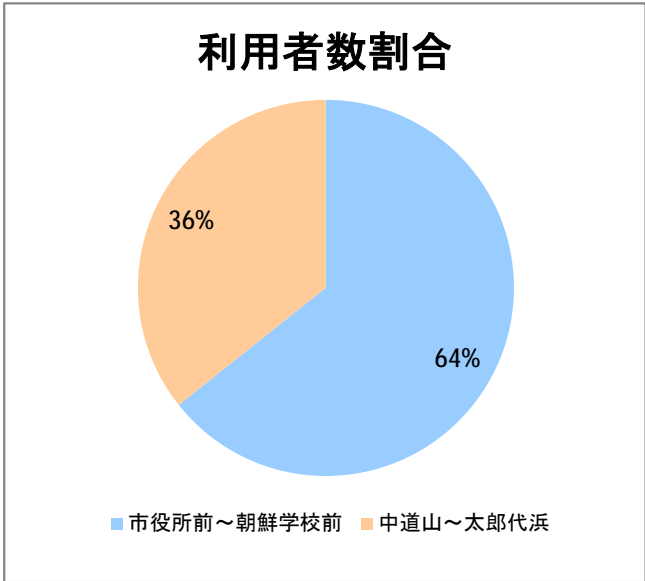

【10】太郎代浜

2014年6月

停留所	利用者数(人)
市役所前	9,678
東中通	998
古町	3,414
本町	4,095
万代シティバスC前	7,640
万代町	3,502
東地区総合庁舎前	673
沼垂四ツ角	897
沼垂東五丁目	1,083
中央埠頭	257
北埠頭	262
紡績口	551
末広橋	802
北葉町	1,524
秋葉一丁目	1,232
山ノ下中学前	683
宝町	687
浜谷町	894
物見山	2,486
朝鮮学校前	1,749
中道山	439
河渡新町	1,187
空港入口	514
下山小学校前	547
浄化センター前	246
下山	200
松浜二丁目	793
松浜中学前	1,208
松浜小学校前	310
本町四丁目	123
本町二丁目	494
本町一丁目	508
松浜一丁目	15
松港橋	854
三菱ガス化学前	44
太夫浜入口	0
松浜病院前	1,316
太夫浜新町一丁目	663
陽光ニュータウン	958
太夫浜上	401
太夫浜	460
太陽の村前	382
太夫浜霊苑前	58
敬和学園入口	842
新富町入口	311
新潟医療福祉大学入口	1,063
新潟医療福祉大学前	6,897
島見上通	114
島見浜	142
埋蔵文化財センター	121