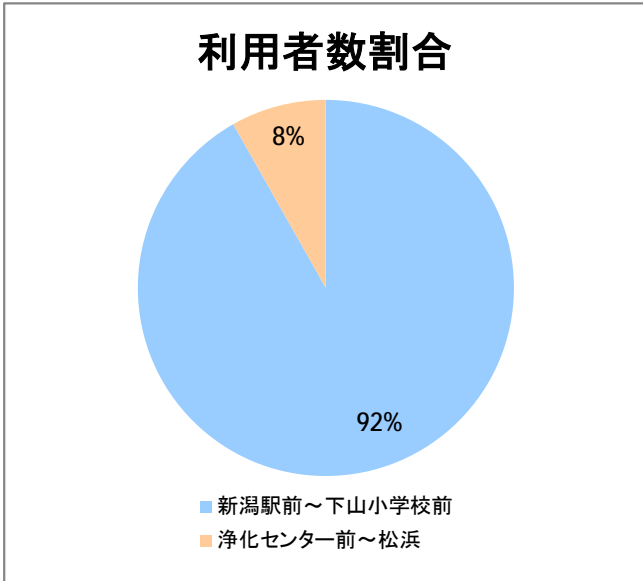

【10】太郎代浜

2014年6月

停留所	利用者数(人)
太郎代郵便局前	250
太郎代浜	2,496

【10】新潟駅～松浜・空港

2014年6月

停留所	利用者数(人)
新潟駅前	19,560
駅前通	326
弁天二丁目	204
万代一丁目	203
万代シティバスC南口	1,683
万代シティバスC	3,542
新潟日報メディアシップ	1,460
宮浦中学前	600
万国橋	253
中央埠頭	2,165
北埠頭	252
紡績口	998
末広橋	1,482
北葉町	2,165
秋葉一丁目	1,762
山ノ下中学前	945
宝町	550
浜谷町	1,709
物見山	3,174
朝鮮学校前	2,133
中道山	699
河渡新町	1,584
空港入口	826
新潟空港前	3,247
下山小学校前	280
浄化センター前	156
下山	88
松浜二丁目	351
松浜中学前	565
松浜小学校前	145
本町四丁目	46
本町二丁目	196
本町一丁目	193
松港橋	229
松浜	2,651

【10】船江町

2014年6月

停留所	利用者数(人)
市役所前	1,644
東中通	143
古町	899
本町	1,233
万代シティバスC前	1,703
万代町	706
東地区総合庁舎前	225
沼垂四ツ角	238
沼垂東五丁目	158
中央埠頭	76
北埠頭	49
紡績口	134
末広橋	283
北葉町	664
秋葉一丁目	362
山ノ下中学前	248
宝町	163
浜谷町	570
北浜谷町	145
船江町西	161
平和町東	51
山ノ下海浜公園前	432
泰叟寺前	374
船江町一丁目	218
平和台団地前	252
船江町二丁目	992