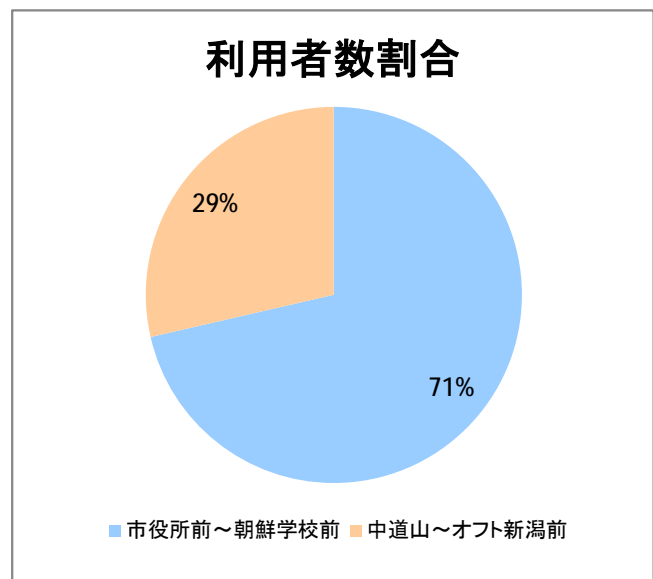

【10】松浜

2014年6月

停留所	利用者数(人)
市役所前	22,833
東中通	2,330
古町	8,282
本町	10,454
万代シティバスC前	16,995
万代町	7,893
東地区総合庁舎前	1,939
沼垂四ツ角	2,479
沼垂東五丁目	2,625
中央埠頭	659
北埠頭	379
紡績口	1,331
末広橋	2,242
北葉町	4,411
秋葉一丁目	3,044
山ノ下中学前	1,792
宝町	1,545
浜谷町	2,607
物見山	5,963
朝鮮学校前	4,419
中道山	1,264
河渡新町	3,231
空港入口	1,302
下山小学校前	1,529
浄化センター前	629
下山	692
松浜二丁目	2,374
松浜中学前	3,864
松浜小学校前	1,079
本町四丁目	444
本町二丁目	1,521
本町一丁目	1,650
松港橋	1,949
松浜	9,770
松栄町	62
競馬場北口	94
南浜病院前	353
加治川	423
島見町	301
南浜中学前	120
北部営業所	6,745
競馬場厩舎前	38
新潟競馬場前	747
オフト新潟前	1,589