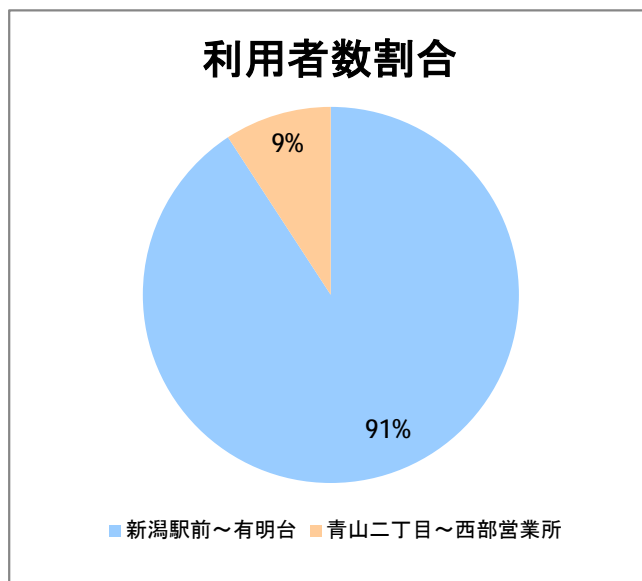

【06】浜浦町・西部(営)

2014年6月

停留所	利用者数(人)
新潟駅前	48,826
駅前通	3,953
万代シティバスC前	15,587
礎町	4,244
本町	4,450
古町	23,925
西大畑	1,791
南浜通	1,652
神宮前	2,262
西大畑坂上	4,555
日本海タワー前	4,679
旭町通二番町	1,560
岡本小路	2,287
附属学校前	4,840
護国神社前	1,349
水道町一丁目	5,897
松波町一丁目	4,311
松波町三丁目	2,491
金衛町一丁目	2,976
金衛町二丁目	4,311
浜浦町一丁目	6,770
浜浦町二丁目	5,292
文京町	2,676
信濃町	6,303
有明台	826
青山二丁目	1,036
青山本村	1,299
青山稻荷前	805
青山水道遊園前	696
小針二丁目	954
新潟医療センター前	1,503
小針四丁目	372
小新ポンプ場前	286
小新	1,510
済生会第二病院前	1,436
寺地西団地前	226
西部営業所	6,880