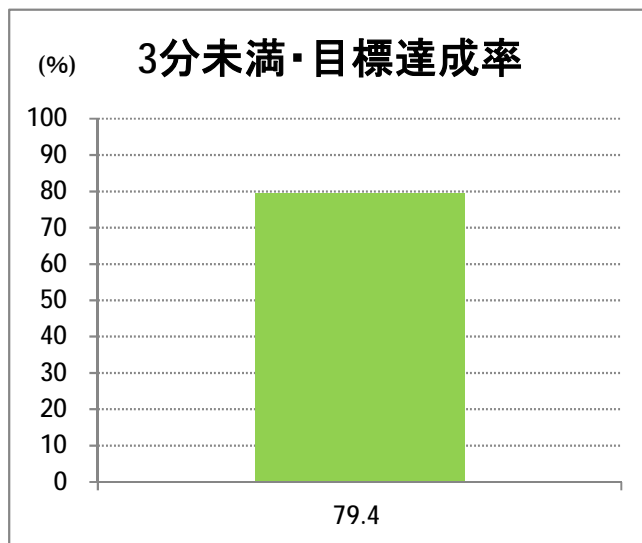

【06】浜浦町・西部(営)

2014年6月

停留所	利用者数(人)
新潟駅前	48,826
駅前通	3,953
万代シティバスC前	15,587
礎町	4,244
本町	4,450
古町	23,925
西大畑	1,791
南浜通	1,652
神宮前	2,262
西大畑坂上	4,555
日本海タワー前	4,679
旭町通二番町	1,560
岡本小路	2,287
附属学校前	4,840
護国神社前	1,349
水道町一丁目	5,897
松波町一丁目	4,311
松波町三丁目	2,491
金衛町一丁目	2,976
金衛町二丁目	4,311
浜浦町一丁目	6,770
浜浦町二丁目	5,292
文京町	2,676
信濃町	6,303
有明台	826
青山二丁目	1,036
青山本村	1,299
青山稻荷前	805
青山水道遊園前	696
小針二丁目	954
新潟医療センター前	1,503
小針四丁目	372
小新ポンプ場前	286
小新	1,510
済生会第二病院前	1,436
寺地西団地前	226
西部営業所	6,880