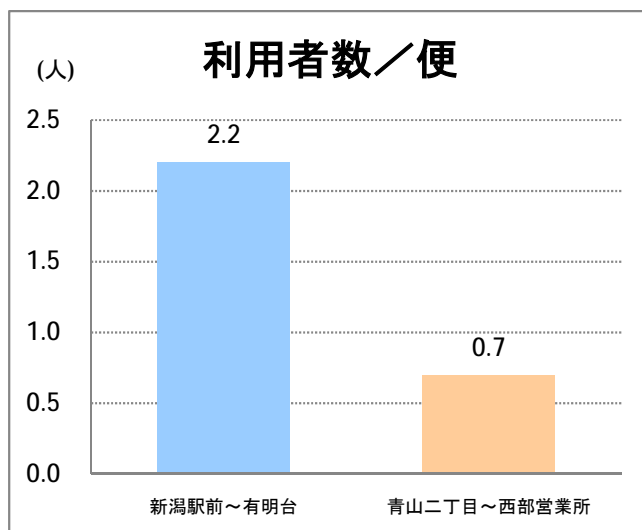

【06】信濃町・西部(営)

2014年6月

停留所	利用者数(人)
新潟駅前	13,294
駅前通	833
万代シティバスC前	3,756
礎町	388
本町	3,611
古町	5,649
東中通	1,130
市役所前	2,000
新潟大学病院	1,423
学校町一番町	617
学校町二番町	366
学校町三番町	987
新潟商業高校前	781
新潟高校前	1,121
関屋本村	783
昭和町	841
浜松町	869
信濃町	1,766
有明台	700
青山二丁目	1,021
青山本村	1,055
青山稲荷前	498
青山水道遊園前	537
小針二丁目	1,006
新潟医療センター前	1,106
小針四丁目	456
小新ポンプ場前	489
小新	1,400
済生会第二病院	1,137
済生会第二病院前	877
寺地西団地前	227
西部営業所	4,791

【06】浜浦町・西部(営)

2014年6月

停留所	利用者数(人)
新潟駅前	48,826
駅前通	3,953
万代シティバスC前	15,587
礎町	4,244
本町	4,450
古町	23,925
西大畑	1,791
南浜通	1,652
神宮前	2,262
西大畑坂上	4,555
日本海タワー前	4,679
旭町通二番町	1,560
岡本小路	2,287
附属学校前	4,840
護国神社前	1,349
水道町一丁目	5,897
松波町一丁目	4,311
松波町三丁目	2,491
金衛町一丁目	2,976
金衛町二丁目	4,311
浜浦町一丁目	6,770
浜浦町二丁目	5,292
文京町	2,676
信濃町	6,303
有明台	826
青山二丁目	1,036
青山本村	1,299
青山稻荷前	805
青山水道遊園前	696
小針二丁目	954
新潟医療センター前	1,503
小針四丁目	372
小新ポンプ場前	286
小新	1,510
済生会第二病院前	1,436
寺地西団地前	226
西部営業所	6,880