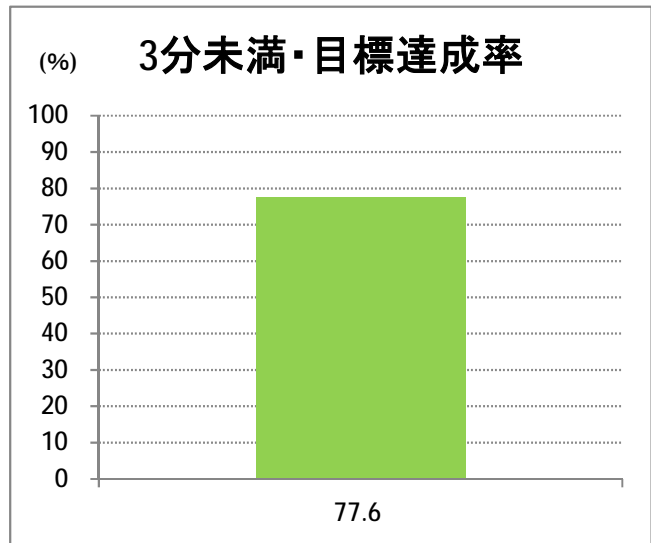

【06】信濃町・西部(営)

2014年6月

停留所	利用者数(人)
新潟駅前	13,294
駅前通	833
万代シティバスC前	3,756
礎町	388
本町	3,611
古町	5,649
東中通	1,130
市役所前	2,000
新潟大学病院	1,423
学校町一番町	617
学校町二番町	366
学校町三番町	987
新潟商業高校前	781
新潟高校前	1,121
関屋本村	783
昭和町	841
浜松町	869
信濃町	1,766
有明台	700
青山二丁目	1,021
青山本村	1,055
青山稲荷前	498
青山水道遊園前	537
小針二丁目	1,006
新潟医療センター前	1,106
小針四丁目	456
小新ポンプ場前	489
小新	1,400
済生会第二病院	1,137
済生会第二病院前	877
寺地西団地前	227
西部営業所	4,791