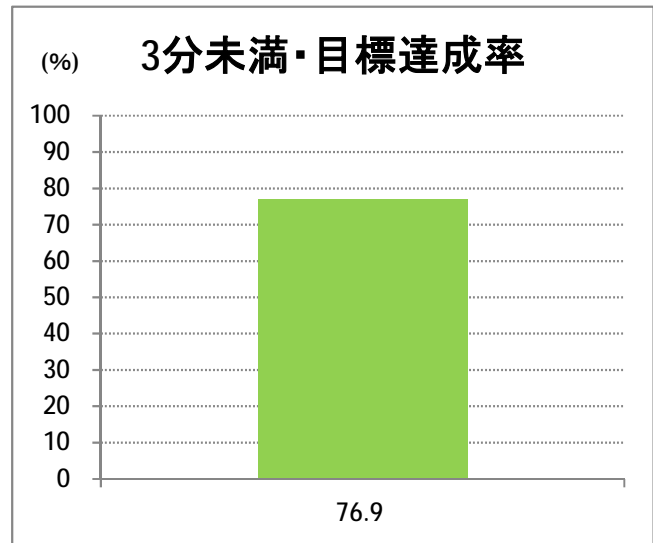

【06】西循環

2014年6月

停留所	利用者数(人)
新潟駅前	10,042
駅前通	667
万代シティバスC前	2,516
礎町	832
本町	1,067
古町	3,891
東中通	368
市役所前	809
学校町一番町	304
学校町二番町	26
学校町三番町	278
新潟商業高校前	144
新潟高校前	256
関屋本村	203
昭和町	253
浜松町	242
信濃町	948
文京町	589
浜浦町二丁目	648
浜浦町一丁目	706
金衛町二丁目	446
金衛町一丁目	380
松波町三丁目	302
松波町一丁目	196
水道町一丁目	742
護国神社前	43
附属学校前	52
岡本小路	417
旭町通二番町	370
日本海タワー前	1,407
西大畑坂上	431
神宮前	111
南浜通	45
西大畑	342