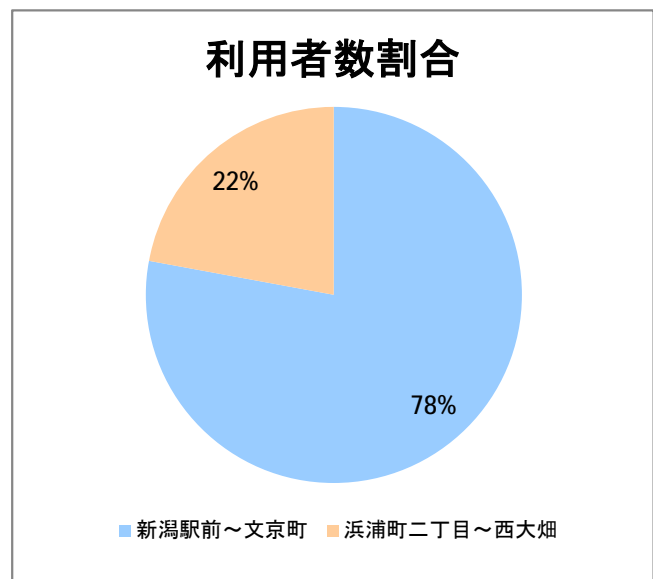

【06】西循環

2014年6月

停留所	利用者数(人)
新潟駅前	10,042
駅前通	667
万代シティバスC前	2,516
礎町	832
本町	1,067
古町	3,891
東中通	368
市役所前	809
学校町一番町	304
学校町二番町	26
学校町三番町	278
新潟商業高校前	144
新潟高校前	256
関屋本村	203
昭和町	253
浜松町	242
信濃町	948
文京町	589
浜浦町二丁目	648
浜浦町一丁目	706
金衛町二丁目	446
金衛町一丁目	380
松波町三丁目	302
松波町一丁目	196
水道町一丁目	742
護国神社前	43
附属学校前	52
岡本小路	417
旭町通二番町	370
日本海タワー前	1,407
西大畑坂上	431
神宮前	111
南浜通	45
西大畑	342