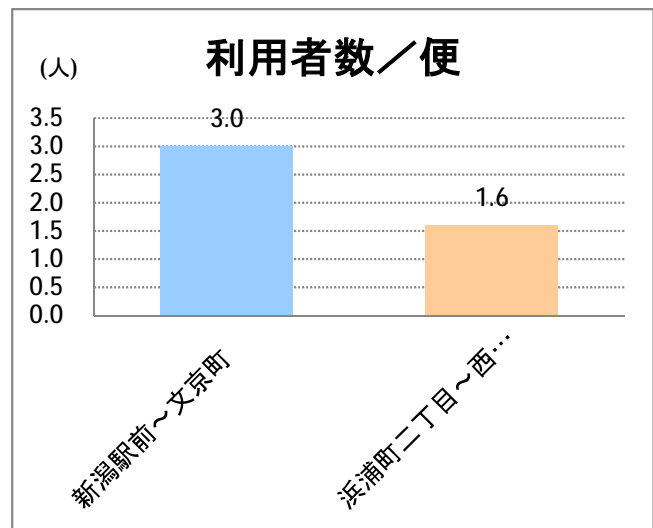

【06】浜浦町・西部(営)

2014年6月

停留所	利用者数(人)
新潟駅前	48,826
駅前通	3,953
万代シティバスC前	15,587
礎町	4,244
本町	4,450
古町	23,925
西大畑	1,791
南浜通	1,652
神宮前	2,262
西大畑坂上	4,555
日本海タワー前	4,679
旭町通二番町	1,560
岡本小路	2,287
附属学校前	4,840
護国神社前	1,349
水道町一丁目	5,897
松波町一丁目	4,311
松波町三丁目	2,491
金衛町一丁目	2,976
金衛町二丁目	4,311
浜浦町一丁目	6,770
浜浦町二丁目	5,292
文京町	2,676
信濃町	6,303
有明台	826
青山二丁目	1,036
青山本村	1,299
青山稻荷前	805
青山水道遊園前	696
小針二丁目	954
新潟医療センター前	1,503
小針四丁目	372
小新ポンプ場前	286
小新	1,510
済生会第二病院前	1,436
寺地西団地前	226
西部営業所	6,880

【06】西循環

2014年6月

停留所	利用者数(人)
新潟駅前	10,042
駅前通	667
万代シティバスC前	2,516
礎町	832
本町	1,067
古町	3,891
東中通	368
市役所前	809
学校町一番町	304
学校町二番町	26
学校町三番町	278
新潟商業高校前	144
新潟高校前	256
関屋本村	203
昭和町	253
浜松町	242
信濃町	948
文京町	589
浜浦町二丁目	648
浜浦町一丁目	706
金衛町二丁目	446
金衛町一丁目	380
松波町三丁目	302
松波町一丁目	196
水道町一丁目	742
護国神社前	43
附属学校前	52
岡本小路	417
旭町通二番町	370
日本海タワー前	1,407
西大畑坂上	431
神宮前	111
南浜通	45
西大畑	342