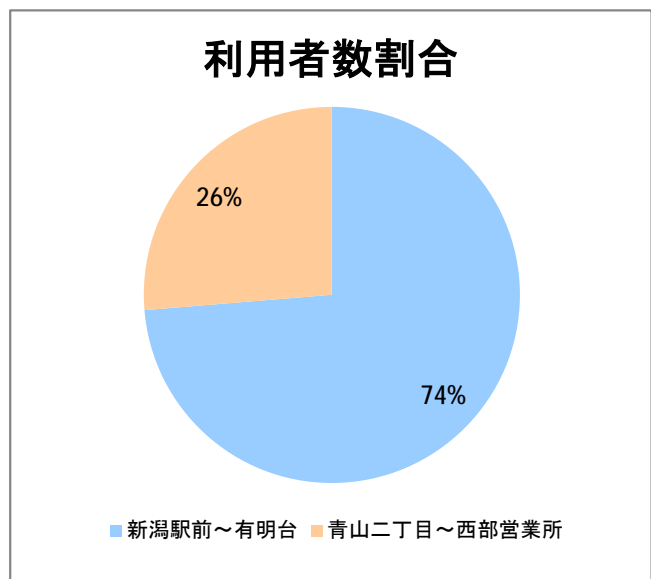

【06】信濃町・西部(営)

2014年6月

停留所	利用者数(人)
新潟駅前	13,294
駅前通	833
万代シティバスC前	3,756
礎町	388
本町	3,611
古町	5,649
東中通	1,130
市役所前	2,000
新潟大学病院	1,423
学校町一番町	617
学校町二番町	366
学校町三番町	987
新潟商業高校前	781
新潟高校前	1,121
関屋本村	783
昭和町	841
浜松町	869
信濃町	1,766
有明台	700
青山二丁目	1,021
青山本村	1,055
青山稲荷前	498
青山水道遊園前	537
小針二丁目	1,006
新潟医療センター前	1,106
小針四丁目	456
小新ポンプ場前	489
小新	1,400
済生会第二病院	1,137
済生会第二病院前	877
寺地西団地前	227
西部営業所	4,791