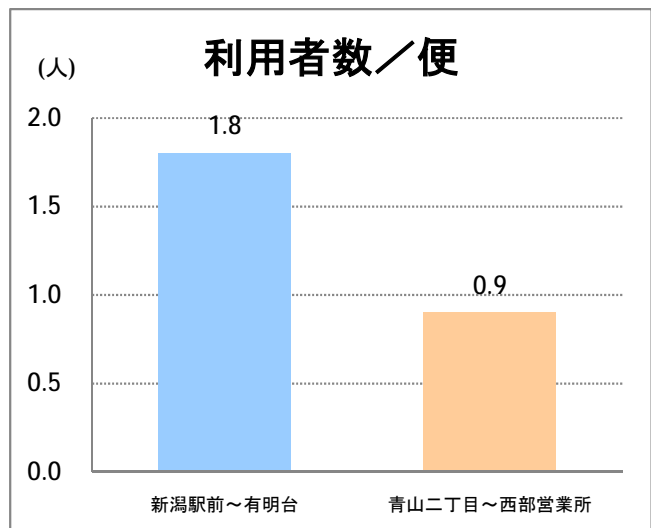

【06】信濃町・西部(営)

2014年6月

停留所	利用者数(人)
新潟駅前	13,294
駅前通	833
万代シティバスC前	3,756
礎町	388
本町	3,611
古町	5,649
東中通	1,130
市役所前	2,000
新潟大学病院	1,423
学校町一番町	617
学校町二番町	366
学校町三番町	987
新潟商業高校前	781
新潟高校前	1,121
関屋本村	783
昭和町	841
浜松町	869
信濃町	1,766
有明台	700
青山二丁目	1,021
青山本村	1,055
青山稲荷前	498
青山水道遊園前	537
小針二丁目	1,006
新潟医療センター前	1,106
小針四丁目	456
小新ポンプ場前	489
小新	1,400
済生会第二病院	1,137
済生会第二病院前	877
寺地西団地前	227
西部営業所	4,791

【06】浜浦町・西部(営)

2014年6月

停留所	利用者数(人)
新潟駅前	48,826
駅前通	3,953
万代シティバスC前	15,587
礎町	4,244
本町	4,450
古町	23,925
西大畑	1,791
南浜通	1,652
神宮前	2,262
西大畑坂上	4,555
日本海タワー前	4,679
旭町通二番町	1,560
岡本小路	2,287
附属学校前	4,840
護国神社前	1,349
水道町一丁目	5,897
松波町一丁目	4,311
松波町三丁目	2,491
金衛町一丁目	2,976
金衛町二丁目	4,311
浜浦町一丁目	6,770
浜浦町二丁目	5,292
文京町	2,676
信濃町	6,303
有明台	826
青山二丁目	1,036
青山本村	1,299
青山稻荷前	805
青山水道遊園前	696
小針二丁目	954
新潟医療センター前	1,503
小針四丁目	372
小新ポンプ場前	286
小新	1,510
済生会第二病院前	1,436
寺地西団地前	226
西部営業所	6,880