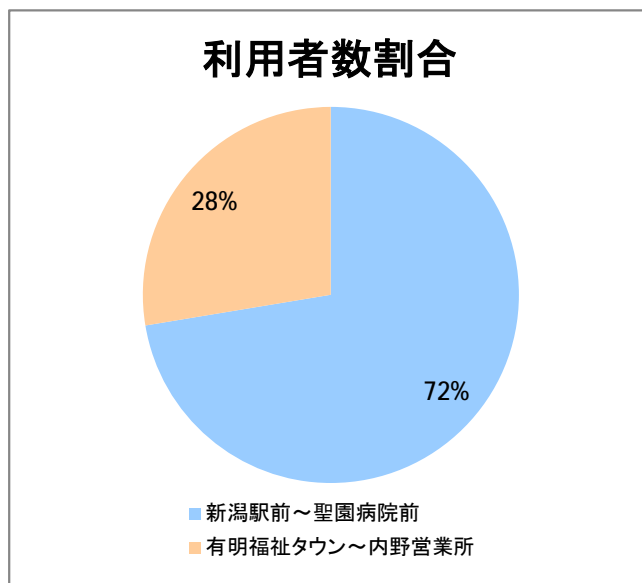

【23】有明

2014年5月

停留所	利用者数(人)
新潟駅前	49,696
駅前通	4,112
万代シティバスC前	15,999
礎町	1,414
本町	12,995
古町	20,995
東中通	4,014
市役所前	8,955
学校町一番町	2,493
学校町二番町	1,026
学校町三番町	3,116
新潟商業高校前	2,247
新潟高校前	3,092
関屋本村	2,267
昭和町	2,437
浜松町	2,741
信濃町	6,073
文京町	3,420
堀割橋西詰	4,109
浦山町	2,681
聖園幼稚園前	2,186
帝石前	1,933
聖園病院前	3,051
有明福祉タウン	2,243
有明西	3,360
国立西新潟中央病院前	3,540
真砂町	4,008
松海が丘	4,947
上新栄町地蔵前	6,839
上新栄町	2,130
五十嵐中学前	2,501
新潟科学技術学園前	3,904
清心学園前	4,172
西総合スポーツセンタ	949
五十嵐東一丁目	236
新大入口	747
坂井	496
新通橋	205
西坂井団地	47
新通南	243
信楽園病院	3,774
五十嵐一の町	642
五十嵐一の町西	677
グリーン団地前	5,995
五十嵐二の町東	461
五十嵐団地前	517
五十嵐二の町	459
往来橋	681
内野小学校前	144
内野駅前	578