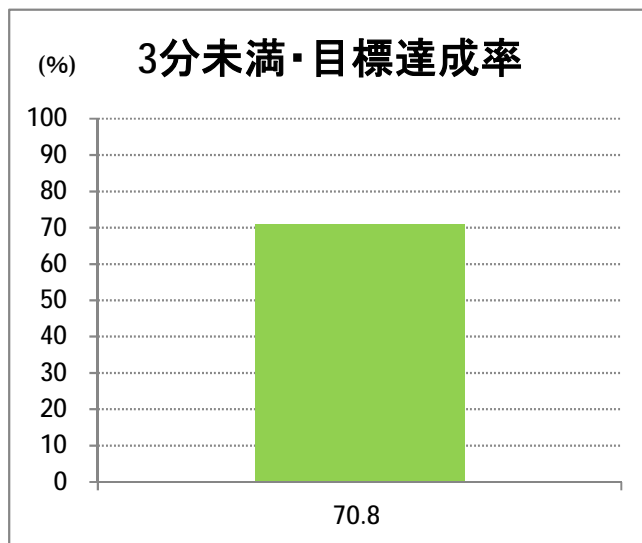

【23】有明

2014年5月

停留所	利用者数(人)
新潟駅前	49,696
駅前通	4,112
万代シティバスC前	15,999
礎町	1,414
本町	12,995
古町	20,995
東中通	4,014
市役所前	8,955
学校町一番町	2,493
学校町二番町	1,026
学校町三番町	3,116
新潟商業高校前	2,247
新潟高校前	3,092
関屋本村	2,267
昭和町	2,437
浜松町	2,741
信濃町	6,073
文京町	3,420
堀割橋西詰	4,109
浦山町	2,681
聖園幼稚園前	2,186
帝石前	1,933
聖園病院前	3,051
有明福祉タウン	2,243
有明西	3,360
国立西新潟中央病院前	3,540
真砂町	4,008
松海が丘	4,947
上新栄町地蔵前	6,839
上新栄町	2,130
五十嵐中学前	2,501
新潟科学技術学園前	3,904
清心学園前	4,172
西総合スポーツセンタ	949
五十嵐東一丁目	236
新大入口	747
坂井	496
新通橋	205
西坂井団地	47
新通南	243
信楽園病院	3,774
五十嵐一の町	642
五十嵐一の町西	677
グリーン団地前	5,995
五十嵐二の町東	461
五十嵐団地前	517
五十嵐二の町	459
往来橋	681
内野小学校前	144
内野駅前	578