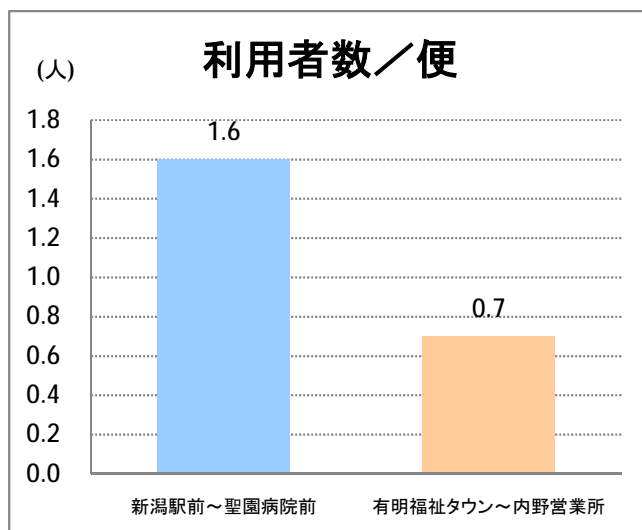

【23】有明

2014年5月

停留所	利用者数(人)
新潟駅前	49,696
駅前通	4,112
万代シティバスC前	15,999
礎町	1,414
本町	12,995
古町	20,995
東中通	4,014
市役所前	8,955
学校町一番町	2,493
学校町二番町	1,026
学校町三番町	3,116
新潟商業高校前	2,247
新潟高校前	3,092
関屋本村	2,267
昭和町	2,437
浜松町	2,741
信濃町	6,073
文京町	3,420
堀割橋西詰	4,109
浦山町	2,681
聖園幼稚園前	2,186
帝石前	1,933
聖園病院前	3,051
有明福祉タウン	2,243
有明西	3,360
国立西新潟中央病院前	3,540
真砂町	4,008
松海が丘	4,947
上新栄町地蔵前	6,839
上新栄町	2,130
五十嵐中学前	2,501
新潟科学技術学園前	3,904
清心学園前	4,172
西総合スポーツセンタ	949
五十嵐東一丁目	236
新大入口	747
坂井	496
新通橋	205
西坂井団地	47
新通南	243
信楽園病院	3,774
五十嵐一の町	642
五十嵐一の町西	677
グリーン団地前	5,995
五十嵐二の町東	461
五十嵐団地前	517
五十嵐二の町	459
往来橋	681
内野小学校前	144
内野駅前	578