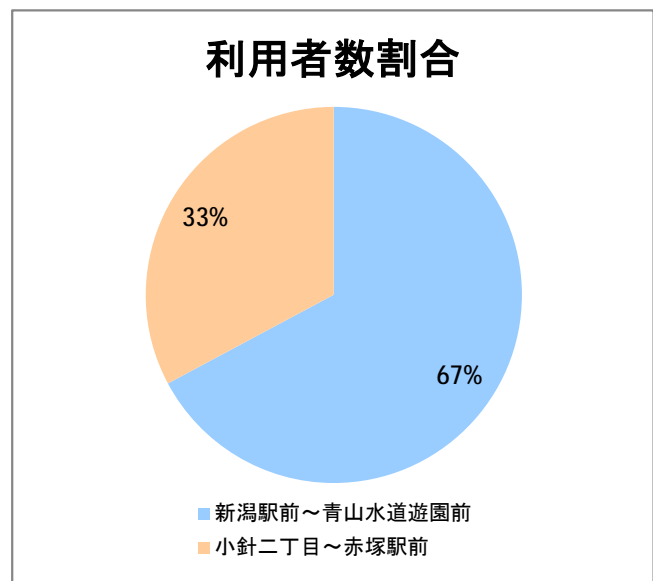

【21】大堀

2014年5月

停留所	利用者数(人)
新潟駅前	31,155
駅前通	2,698
万代シティバスC前	10,673
礎町	1,115
本町	7,876
古町	15,051
東中通	3,038
市役所前	5,113
白山浦一丁目	1,260
鏡淵小学校前	1,205
白山駅前	1,558
高校通	1,421
宮前通	1,088
関新三丁目	738
新潟第一高校前	2,738
関屋大川前一丁目	1,436
関屋大川前	1,282
青山	3,939
青山本村	3,089
青山稻荷前	1,775
青山水道遊園前	1,338
小針二丁目	2,504
新潟医療センター前	3,081
小針五丁目	2,241
小針六丁目	2,676
小針七丁目	712
坂井輪小学校前	2,271
坂井東二丁目	2,951
坂井東三丁目	3,154
坂井東小学校入口	4,478
新通小学校前	1,928
坂井村上下	803
坂井村上	1,926
新通橋	398
信楽園病院	3,309
西川橋	54
内野七番町	18
坂井	811
大野郷屋	454
内野一番町	368
内野二番町	316
内野四ツ角	1,129
内野四番町	398
内野中島	392
広通江橋	760
五十嵐中島	534
新潟西高校前	1,215
西新町	557
新中浜	517
中権寺	344