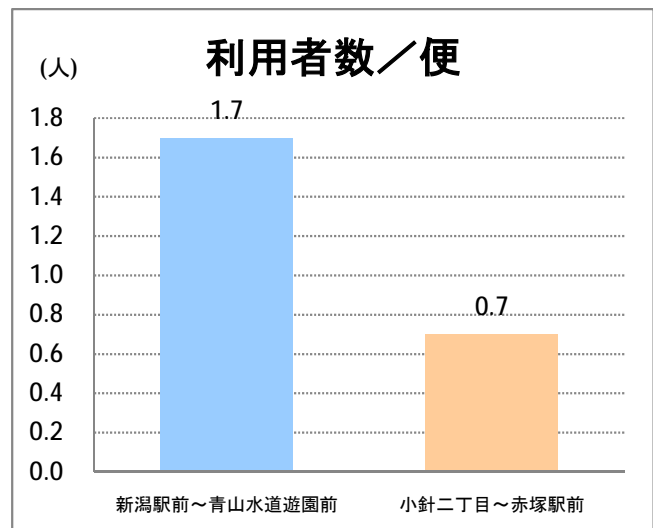

【21】大堀

2014年5月

停留所	利用者数(人)
新潟駅前	31,155
駅前通	2,698
万代シティバスC前	10,673
礎町	1,115
本町	7,876
古町	15,051
東中通	3,038
市役所前	5,113
白山浦一丁目	1,260
鏡淵小学校前	1,205
白山駅前	1,558
高校通	1,421
宮前通	1,088
関新三丁目	738
新潟第一高校前	2,738
関屋大川前一丁目	1,436
関屋大川前	1,282
青山	3,939
青山本村	3,089
青山稻荷前	1,775
青山水道遊園前	1,338
小針二丁目	2,504
新潟医療センター前	3,081
小針五丁目	2,241
小針六丁目	2,676
小針七丁目	712
坂井輪小学校前	2,271
坂井東二丁目	2,951
坂井東三丁目	3,154
坂井東小学校入口	4,478
新通小学校前	1,928
坂井村上下	803
坂井村上	1,926
新通橋	398
信楽園病院	3,309
西川橋	54
内野七番町	18
坂井	811
大野郷屋	454
内野一番町	368
内野二番町	316
内野四ツ角	1,129
内野四番町	398
内野中島	392
広通江橋	760
五十嵐中島	534
新潟西高校前	1,215
西新町	557
新中浜	517
中権寺	344