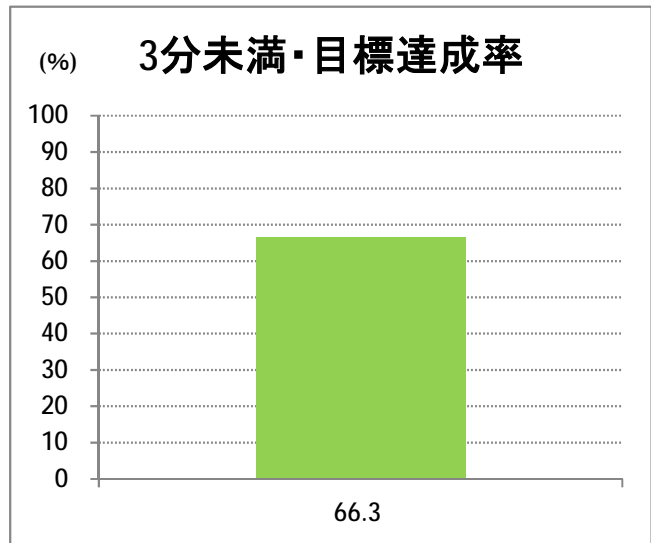

【21】寺尾

2014年5月

停留所	利用者数(人)
上新町公民館前	817
新中浜	259
中権寺	102
内野営業所	2,513

【21】流通センター

2014年5月

停留所	利用者数(人)
新潟駅前	10,813
駅前通	955
万代シティバスC前	3,595
礎町	353
本町	2,549
古町	4,792
東中通	936
市役所前	1,557
白山浦一丁目	373
鏡淵小学校前	372
白山駅前	590
高校通	479
宮前通	361
関新三丁目	242
新潟第一高校前	969
関屋大川前一丁目	451
関屋大川前	473
東青山	289
平島二丁目	170
青山一丁目	1,280
小針二丁目	1,076
新潟医療センター前	1,012
小針五丁目	925
小針六丁目	1,065
小針七丁目	565
小針八丁目	272
環境公社前	626
工業高校入口	1,622
小新中学前	1,252
小新大通団地	2,277
流通センター二丁目	361
流通センター会館前	667
流通センター四丁目	2,508
西警察署	161