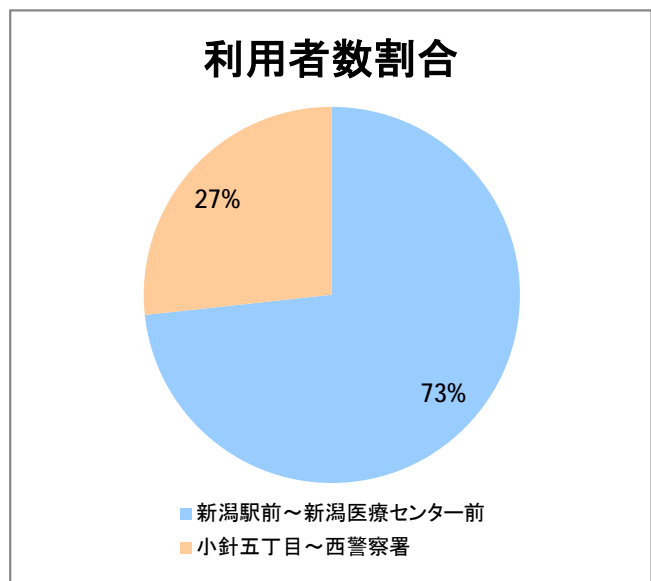

【21】寺尾

2014年5月

停留所	利用者数(人)
上新町公民館前	817
新中浜	259
中権寺	102
内野営業所	2,513

【21】流通センター

2014年5月

停留所	利用者数(人)
新潟駅前	10,813
駅前通	955
万代シティバスC前	3,595
礎町	353
本町	2,549
古町	4,792
東中通	936
市役所前	1,557
白山浦一丁目	373
鏡淵小学校前	372
白山駅前	590
高校通	479
宮前通	361
関新三丁目	242
新潟第一高校前	969
関屋大川前一丁目	451
関屋大川前	473
東青山	289
平島二丁目	170
青山一丁目	1,280
小針二丁目	1,076
新潟医療センター前	1,012
小針五丁目	925
小針六丁目	1,065
小針七丁目	565
小針八丁目	272
環境公社前	626
工業高校入口	1,622
小新中学前	1,252
小新大通団地	2,277
流通センター二丁目	361
流通センター会館前	667
流通センター四丁目	2,508
西警察署	161