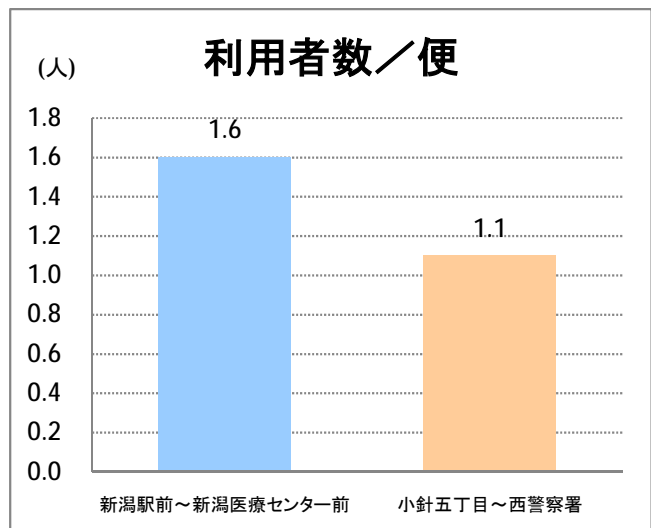

【21】寺尾

2014年5月

停留所	利用者数(人)
上新町公民館前	817
新中浜	259
中権寺	102
内野営業所	2,513

【21】流通センター

2014年5月

停留所	利用者数(人)
新潟駅前	10,813
駅前通	955
万代シティバスC前	3,595
礎町	353
本町	2,549
古町	4,792
東中通	936
市役所前	1,557
白山浦一丁目	373
鏡淵小学校前	372
白山駅前	590
高校通	479
宮前通	361
関新三丁目	242
新潟第一高校前	969
関屋大川前一丁目	451
関屋大川前	473
東青山	289
平島二丁目	170
青山一丁目	1,280
小針二丁目	1,076
新潟医療センター前	1,012
小針五丁目	925
小針六丁目	1,065
小針七丁目	565
小針八丁目	272
環境公社前	626
工業高校入口	1,622
小新中学前	1,252
小新大通団地	2,277
流通センター二丁目	361
流通センター会館前	667
流通センター四丁目	2,508
西警察署	161