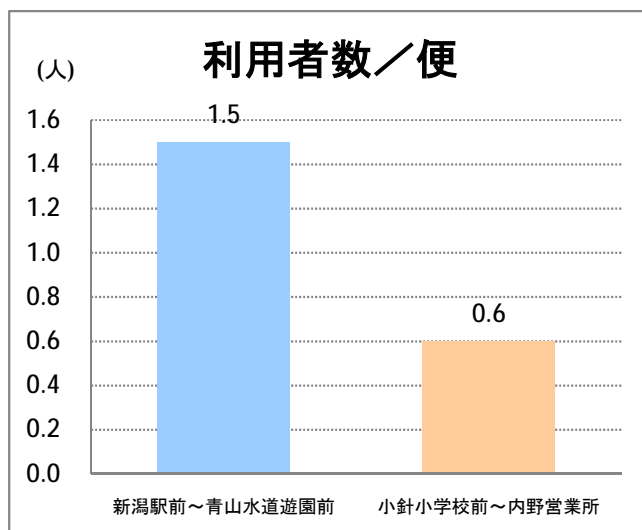

【21】大堀

2014年5月

停留所	利用者数(人)
内野営業所	6,602
新通南	288
西坂井団地	139
文理高校前	520
槇尾	118
高山橋	12
高山神社前	5
笠木小学校前	0
笠木	37
田島	7
あそか苑前	36
大友	5
中野小屋	34
尾崎	6
保古野木	11
明田	4
小見郷屋	3
赤塚駅前	528

【21】寺尾

2014年5月

停留所	利用者数(人)
新潟駅前	13,013
駅前通	1,046
万代シティバスC前	4,653
礎町	515
本町	3,395
古町	7,058
東中通	1,406
市役所前	2,396
白山浦一丁目	602
鏡淵小学校前	450
白山駅前	680
高校通	582
宮前通	492
関新三丁目	410
新潟第一高校前	1,179
関屋大川前一丁目	570
関屋大川前	678
青山	2,223
青山本村	2,039
青山稻荷前	1,046
青山水道遊園前	883
小針小学校前	782
小針南台一	555
小針南台	1,166
西郵便局前	1,360
寺尾	818
寺尾駅前通	1,226
坂井輪中学前	1,500
坂井輪郵便局前	1,042
下坂井	894
道場山	1,072
上坂井	484
西坂井	649
坂井	1,053
新通橋	61
西坂井団地	22
新通南	102
信楽園病院	2,052
大野郷屋	436
内野一番町	331
内野二番町	357
内野四ツ角	610
内野四番町	246
内野中島	190
広通江橋	563
五十嵐中島	261
新潟西高校前	877
西新町	358
中浜団地入口	57
西内野小学校前	40