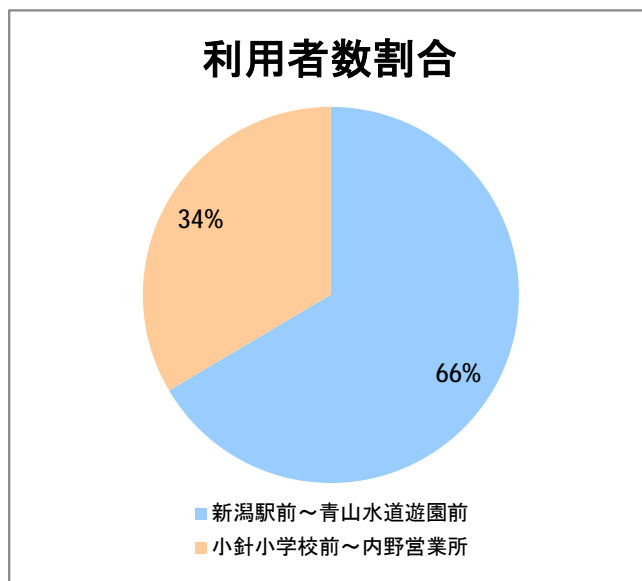

【21】大堀

2014年5月

停留所	利用者数(人)
内野営業所	6,602
新通南	288
西坂井団地	139
文理高校前	520
槇尾	118
高山橋	12
高山神社前	5
笠木小学校前	0
笠木	37
田島	7
あそか苑前	36
大友	5
中野小屋	34
尾崎	6
保古野木	11
明田	4
小見郷屋	3
赤塚駅前	528

【21】寺尾

2014年5月

停留所	利用者数(人)
新潟駅前	13,013
駅前通	1,046
万代シティバスC前	4,653
礎町	515
本町	3,395
古町	7,058
東中通	1,406
市役所前	2,396
白山浦一丁目	602
鏡淵小学校前	450
白山駅前	680
高校通	582
宮前通	492
関新三丁目	410
新潟第一高校前	1,179
関屋大川前一丁目	570
関屋大川前	678
青山	2,223
青山本村	2,039
青山稻荷前	1,046
青山水道遊園前	883
小針小学校前	782
小針南台一	555
小針南台	1,166
西郵便局前	1,360
寺尾	818
寺尾駅前通	1,226
坂井輪中学前	1,500
坂井輪郵便局前	1,042
下坂井	894
道場山	1,072
上坂井	484
西坂井	649
坂井	1,053
新通橋	61
西坂井団地	22
新通南	102
信楽園病院	2,052
大野郷屋	436
内野一番町	331
内野二番町	357
内野四ツ角	610
内野四番町	246
内野中島	190
広通江橋	563
五十嵐中島	261
新潟西高校前	877
西新町	358
中浜団地入口	57
西内野小学校前	40