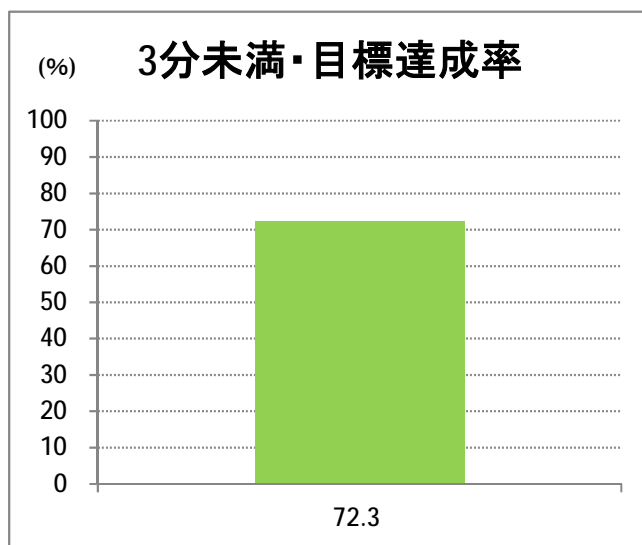

【21】大堀

2014年5月

停留所	利用者数(人)
内野営業所	6,602
新通南	288
西坂井団地	139
文理高校前	520
槇尾	118
高山橋	12
高山神社前	5
笠木小学校前	0
笠木	37
田島	7
あそか苑前	36
大友	5
中野小屋	34
尾崎	6
保古野木	11
明田	4
小見郷屋	3
赤塚駅前	528

【21】寺尾

2014年5月

停留所	利用者数(人)
新潟駅前	13,013
駅前通	1,046
万代シティバスC前	4,653
礎町	515
本町	3,395
古町	7,058
東中通	1,406
市役所前	2,396
白山浦一丁目	602
鏡淵小学校前	450
白山駅前	680
高校通	582
宮前通	492
関新三丁目	410
新潟第一高校前	1,179
関屋大川前一丁目	570
関屋大川前	678
青山	2,223
青山本村	2,039
青山稻荷前	1,046
青山水道遊園前	883
小針小学校前	782
小針南台一	555
小針南台	1,166
西郵便局前	1,360
寺尾	818
寺尾駅前通	1,226
坂井輪中学前	1,500
坂井輪郵便局前	1,042
下坂井	894
道場山	1,072
上坂井	484
西坂井	649
坂井	1,053
新通橋	61
西坂井団地	22
新通南	102
信楽園病院	2,052
大野郷屋	436
内野一番町	331
内野二番町	357
内野四ツ角	610
内野四番町	246
内野中島	190
広通江橋	563
五十嵐中島	261
新潟西高校前	877
西新町	358
中浜団地入口	57
西内野小学校前	40