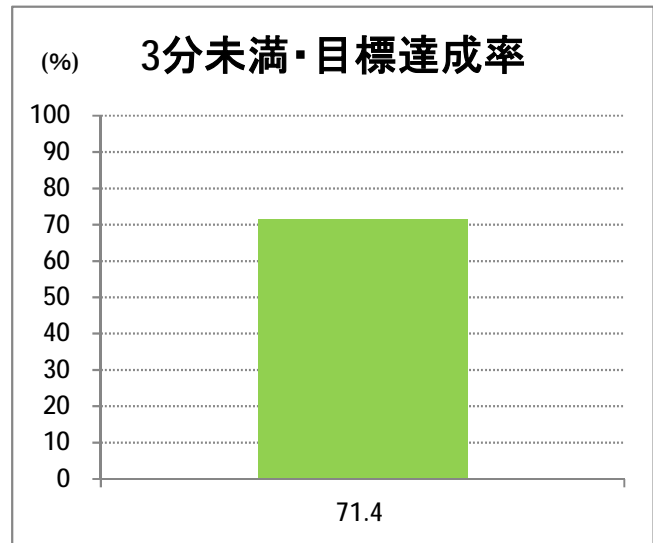

【21】大堀

2014年5月

停留所	利用者数(人)
新潟駅前	31,155
駅前通	2,698
万代シティバスC前	10,673
礎町	1,115
本町	7,876
古町	15,051
東中通	3,038
市役所前	5,113
白山浦一丁目	1,260
鏡淵小学校前	1,205
白山駅前	1,558
高校通	1,421
宮前通	1,088
関新三丁目	738
新潟第一高校前	2,738
関屋大川前一丁目	1,436
関屋大川前	1,282
青山	3,939
青山本村	3,089
青山稻荷前	1,775
青山水道遊園前	1,338
小針二丁目	2,504
新潟医療センター前	3,081
小針五丁目	2,241
小針六丁目	2,676
小針七丁目	712
坂井輪小学校前	2,271
坂井東二丁目	2,951
坂井東三丁目	3,154
坂井東小学校入口	4,478
新通小学校前	1,928
坂井村上下	803
坂井村上	1,926
新通橋	398
信楽園病院	3,309
西川橋	54
内野七番町	18
坂井	811
大野郷屋	454
内野一番町	368
内野二番町	316
内野四ツ角	1,129
内野四番町	398
内野中島	392
広通江橋	760
五十嵐中島	534
新潟西高校前	1,215
西新町	557
新中浜	517
中権寺	344