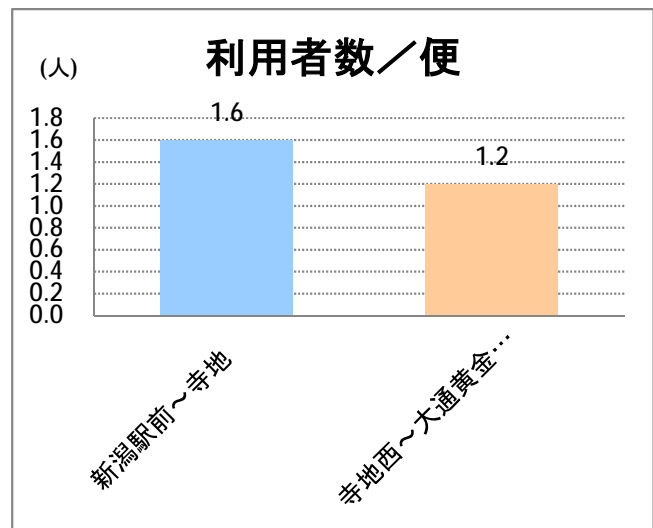

【20】大野

2014年5月

停留所	利用者数(人)
新潟駅前	2,858
駅前通	760
万代シティバスC前	1,465
礎町	149
本町	913
古町	1,716
東中通	483
市役所前	683
白山浦一丁目	230
鏡淵小学校前	220
白山駅前	718
高校通	233
宮前通	170
関新三丁目	160
新潟第一高校前	474
関屋大川前一丁目	174
関屋大川前	233
東青山	437
平島二丁目	179
平島	467
寺地	438
寺地西	314
済生会第二病院前	430
済生会第二病院	52
寺地西団地前	30
西部営業所	44
ときめき	212
山田小学校前	316
立仏公民館前	419
焼鮎団地北	238
焼鮎団地南	129
黒崎市民会館前	552
下山田	205
山田堤付	0
中山田	77
新潟ふるさと村	145
下善久	123
善久	229
信濃川大橋西詰	1,249
大野新田町	49
大野下町	55
大野仲町	1,393
大通一丁目	11
大通小学校前	4
大通南	4
大通ニュータウン	120
大通黄金四丁目	105
大通黄金七丁目	56