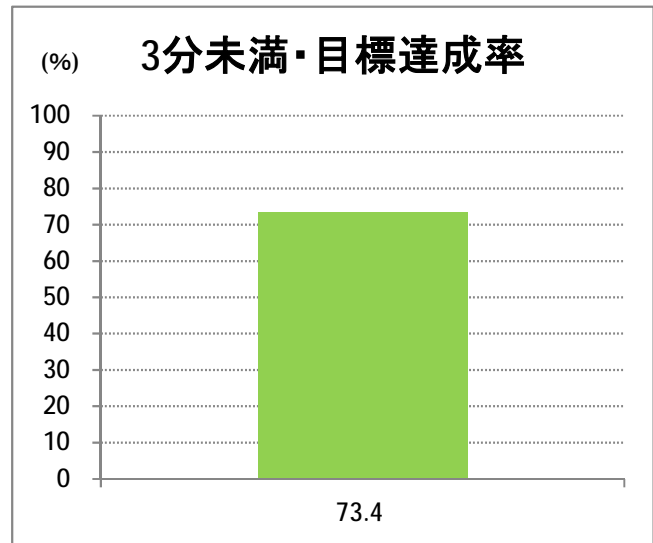

【20】大野

2014年5月

停留所	利用者数(人)
新潟駅前	2,858
駅前通	760
万代シティバスC前	1,465
礎町	149
本町	913
古町	1,716
東中通	483
市役所前	683
白山浦一丁目	230
鏡淵小学校前	220
白山駅前	718
高校通	233
宮前通	170
関新三丁目	160
新潟第一高校前	474
関屋大川前一丁目	174
関屋大川前	233
東青山	437
平島二丁目	179
平島	467
寺地	438
寺地西	314
済生会第二病院前	430
済生会第二病院	52
寺地西団地前	30
西部営業所	44
ときめき	212
山田小学校前	316
立仏公民館前	419
焼鮎団地北	238
焼鮎団地南	129
黒崎市民会館前	552
下山田	205
山田堤付	0
中山田	77
新潟ふるさと村	145
下善久	123
善久	229
信濃川大橋西詰	1,249
大野新田町	49
大野下町	55
大野仲町	1,393
大通一丁目	11
大通小学校前	4
大通南	4
大通ニュータウン	120
大通黄金四丁目	105
大通黄金七丁目	56