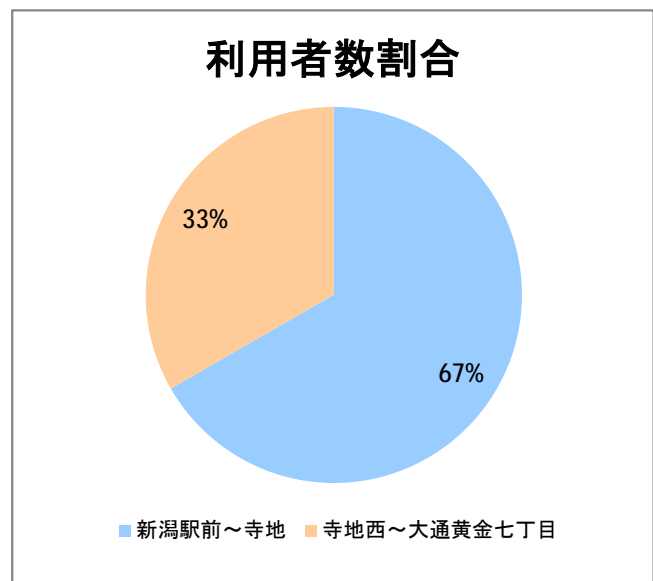

【20】大野

2014年5月

停留所	利用者数(人)
新潟駅前	2,858
駅前通	760
万代シティバスC前	1,465
礎町	149
本町	913
古町	1,716
東中通	483
市役所前	683
白山浦一丁目	230
鏡淵小学校前	220
白山駅前	718
高校通	233
宮前通	170
関新三丁目	160
新潟第一高校前	474
関屋大川前一丁目	174
関屋大川前	233
東青山	437
平島二丁目	179
平島	467
寺地	438
寺地西	314
済生会第二病院前	430
済生会第二病院	52
寺地西団地前	30
西部営業所	44
ときめき	212
山田小学校前	316
立仏公民館前	419
焼鮎団地北	238
焼鮎団地南	129
黒崎市民会館前	552
下山田	205
山田堤付	0
中山田	77
新潟ふるさと村	145
下善久	123
善久	229
信濃川大橋西詰	1,249
大野新田町	49
大野下町	55
大野仲町	1,393
大通一丁目	11
大通小学校前	4
大通南	4
大通ニュータウン	120
大通黄金四丁目	105
大通黄金七丁目	56