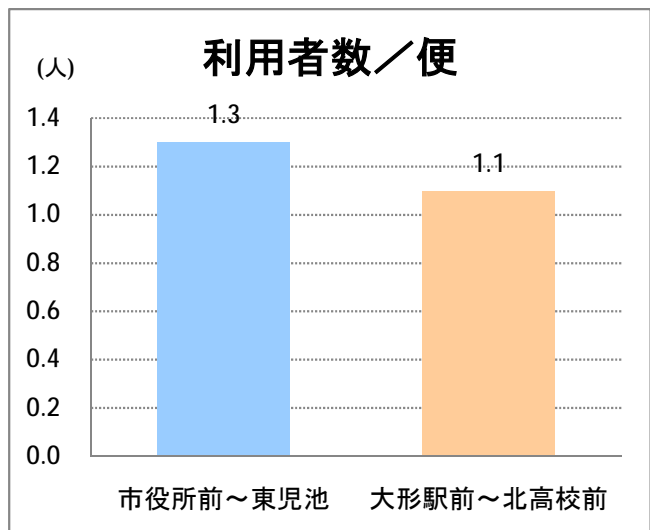

【14】山ニツ

2014年5月

停留所	利用者数(人)
市役所前	1,097
東中通	453
古町	1,426
本町	1,323
万代シティバスC前	1,379
万代シティバスC	756
駅前通	998
明石一丁目	935
蒲原町	473
沼垂白山	330
馬越	944
紫竹	947
南紫竹一丁目	1,351
南紫竹二丁目	417
山ニツ大曲	605
盲学校入口	204
山ニツ	363
石山駅入口北	314
石山六丁目	585
中野山四丁目	474
下場	309
石山団地	484
東中島二丁目	237
東中島三丁目	209
東見池	352
大形駅前	121
石動	539
北高校前	963

【14】東明

2014年5月

停留所	利用者数(人)
古町	2,682
本町	1,411
万代シティバスC前	2,582
万代シティバスC	4,363
駅前通	2,330
明石一丁目	1,718
蒲原町	765
沼垂白山	496
馬越	1,161
紫竹	1,112
南紫竹一丁目	1,436
江南二丁目	620
江南小学校前	998
東明二丁目	1,223
石山中学前	436
石山出張所前	610
石山	284
石山駅入口南	800
粟山	1,068
中野山五丁目	914
中野山東	720
石山第二団地	861
猿が馬場一丁目	532
猿が馬場二丁目	898
新岡山	476
岡山	406
大形駅前	304
石動	1,520
北高校前	1,350
西野入口	0
大淵団地	0
下大淵	0
大淵小学校前	3
大淵	20
大江山連絡所前	28