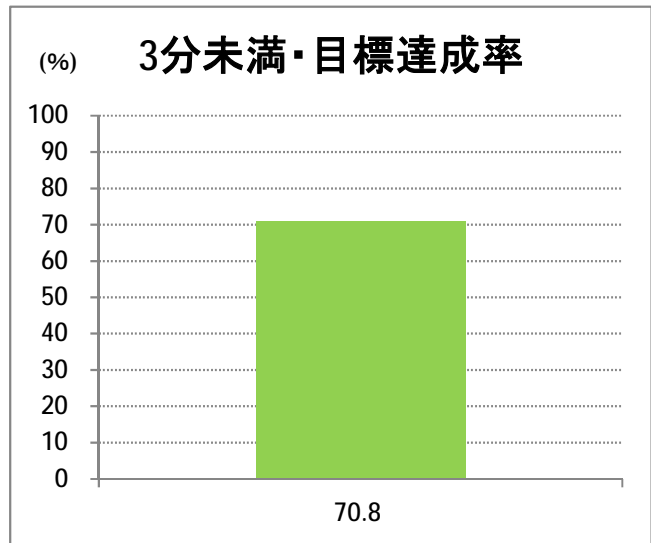

【14】東明

2014年5月

停留所	利用者数(人)
古町	2,682
本町	1,411
万代シティバスC前	2,582
万代シティバスC	4,363
駅前通	2,330
明石一丁目	1,718
蒲原町	765
沼垂白山	496
馬越	1,161
紫竹	1,112
南紫竹一丁目	1,436
江南二丁目	620
江南小学校前	998
東明二丁目	1,223
石山中学前	436
石山出張所前	610
石山	284
石山駅入口南	800
粟山	1,068
中野山五丁目	914
中野山東	720
石山第二団地	861
猿が馬場一丁目	532
猿が馬場二丁目	898
新岡山	476
岡山	406
大形駅前	304
石動	1,520
北高校前	1,350
西野入口	0
大淵団地	0
下大淵	0
大淵小学校前	3
大淵	20
大江山連絡所前	28