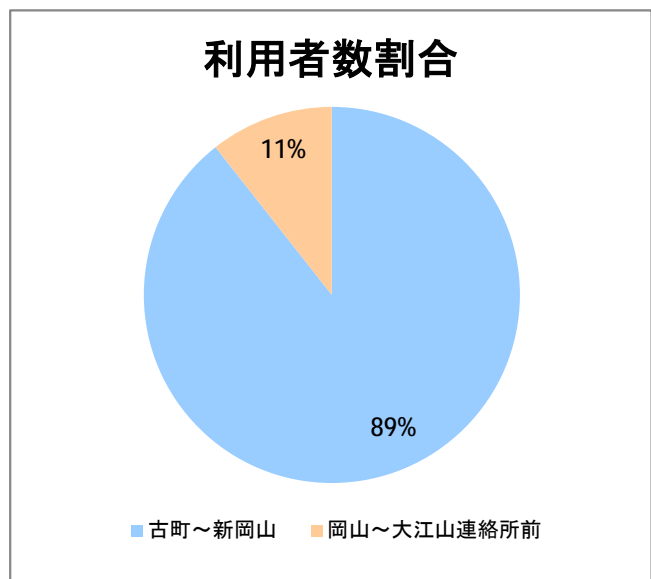

【14】東明

2014年5月

停留所	利用者数(人)
古町	2,682
本町	1,411
万代シティバスC前	2,582
万代シティバスC	4,363
駅前通	2,330
明石一丁目	1,718
蒲原町	765
沼垂白山	496
馬越	1,161
紫竹	1,112
南紫竹一丁目	1,436
江南二丁目	620
江南小学校前	998
東明二丁目	1,223
石山中学前	436
石山出張所前	610
石山	284
石山駅入口南	800
粟山	1,068
中野山五丁目	914
中野山東	720
石山第二団地	861
猿が馬場一丁目	532
猿が馬場二丁目	898
新岡山	476
岡山	406
大形駅前	304
石動	1,520
北高校前	1,350
西野入口	0
大淵団地	0
下大淵	0
大淵小学校前	3
大淵	20
大江山連絡所前	28