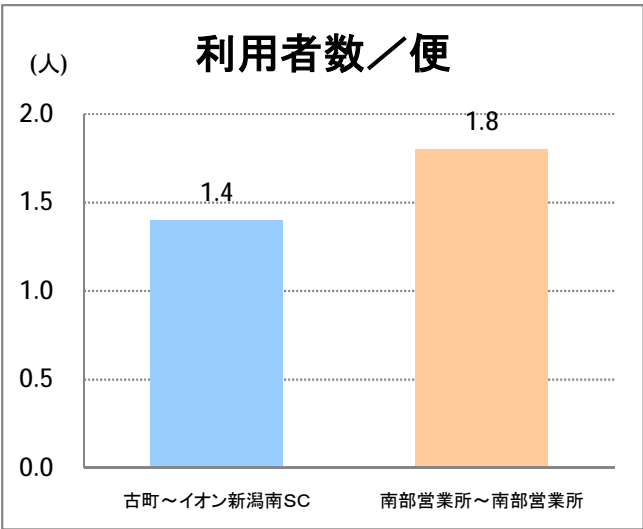

【14】東明

2014年5月

停留所	利用者数(人)
古町	2,682
本町	1,411
万代シティバスC前	2,582
万代シティバスC	4,363
駅前通	2,330
明石一丁目	1,718
蒲原町	765
沼垂白山	496
馬越	1,161
紫竹	1,112
南紫竹一丁目	1,436
江南二丁目	620
江南小学校前	998
東明二丁目	1,223
石山中学前	436
石山出張所前	610
石山	284
石山駅入口南	800
粟山	1,068
中野山五丁目	914
中野山東	720
石山第二団地	861
猿が馬場一丁目	532
猿が馬場二丁目	898
新岡山	476
岡山	406
大形駅前	304
石動	1,520
北高校前	1,350
西野入口	0
大淵団地	0
下大淵	0
大淵小学校前	3
大淵	20
大江山連絡所前	28

【14】京王団地

2014年5月

停留所	利用者数(人)
古町	3,496
本町	1,472
万代シティバスC前	5,546
駅前通	1,292
明石一丁目	1,272
蒲原町	578
沼垂白山	357
馬越	881
紫竹	892
南紫竹一丁目	1,170
高志高校前	1,395
京王団地	2,250
桜が丘	971
姥が山寺浦	684
宮本橋	349
南長湯	188
亀田インター	84
イオン新潟南SC	1,474
南部営業所	1,882