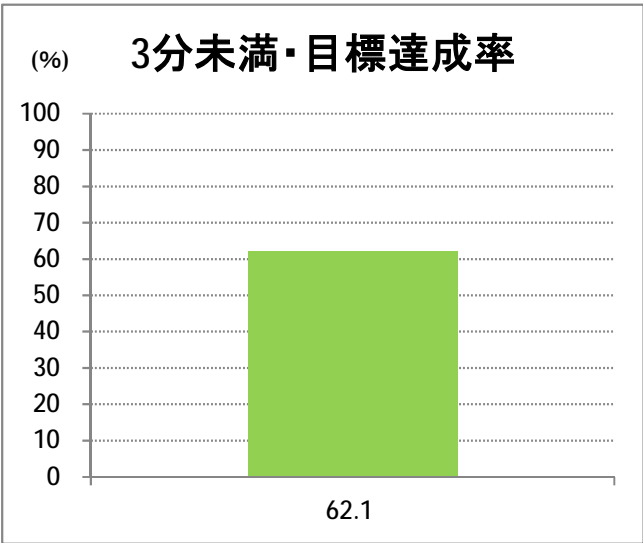

【14】東明

2014年5月

停留所	利用者数(人)
古町	2,682
本町	1,411
万代シティバスC前	2,582
万代シティバスC	4,363
駅前通	2,330
明石一丁目	1,718
蒲原町	765
沼垂白山	496
馬越	1,161
紫竹	1,112
南紫竹一丁目	1,436
江南二丁目	620
江南小学校前	998
東明二丁目	1,223
石山中学前	436
石山出張所前	610
石山	284
石山駅入口南	800
粟山	1,068
中野山五丁目	914
中野山東	720
石山第二団地	861
猿が馬場一丁目	532
猿が馬場二丁目	898
新岡山	476
岡山	406
大形駅前	304
石動	1,520
北高校前	1,350
西野入口	0
大淵団地	0
下大淵	0
大淵小学校前	3
大淵	20
大江山連絡所前	28

【14】京王団地

2014年5月

停留所	利用者数(人)
古町	3,496
本町	1,472
万代シティバスC前	5,546
駅前通	1,292
明石一丁目	1,272
蒲原町	578
沼垂白山	357
馬越	881
紫竹	892
南紫竹一丁目	1,170
高志高校前	1,395
京王団地	2,250
桜が丘	971
姥が山寺浦	684
宮本橋	349
南長湯	188
亀田インター	84
イオン新潟南SC	1,474
南部営業所	1,882