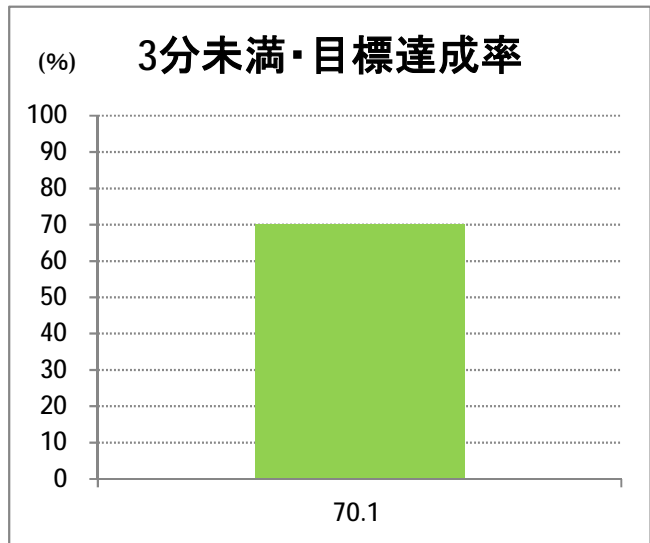

【14】山ニツ

2014年5月

停留所	利用者数(人)
市役所前	1,097
東中通	453
古町	1,426
本町	1,323
万代シティバスC前	1,379
万代シティバスC	756
駅前通	998
明石一丁目	935
蒲原町	473
沼垂白山	330
馬越	944
紫竹	947
南紫竹一丁目	1,351
南紫竹二丁目	417
山ニツ大曲	605
盲学校入口	204
山ニツ	363
石山駅入口北	314
石山六丁目	585
中野山四丁目	474
下場	309
石山団地	484
東中島二丁目	237
東中島三丁目	209
東見池	352
大形駅前	121
石動	539
北高校前	963