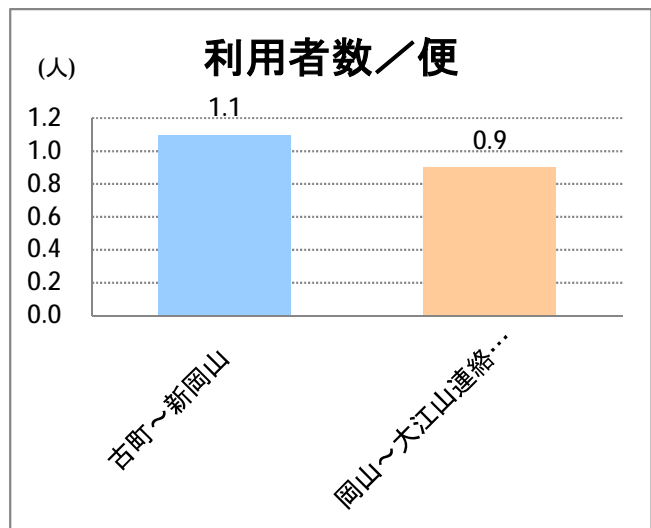

【14】山ニツ

2014年5月

停留所	利用者数(人)
市役所前	1,097
東中通	453
古町	1,426
本町	1,323
万代シティバスC前	1,379
万代シティバスC	756
駅前通	998
明石一丁目	935
蒲原町	473
沼垂白山	330
馬越	944
紫竹	947
南紫竹一丁目	1,351
南紫竹二丁目	417
山ニツ大曲	605
盲学校入口	204
山ニツ	363
石山駅入口北	314
石山六丁目	585
中野山四丁目	474
下場	309
石山団地	484
東中島二丁目	237
東中島三丁目	209
東見池	352
大形駅前	121
石動	539
北高校前	963

【14】東明

2014年5月

停留所	利用者数(人)
古町	2,682
本町	1,411
万代シティバスC前	2,582
万代シティバスC	4,363
駅前通	2,330
明石一丁目	1,718
蒲原町	765
沼垂白山	496
馬越	1,161
紫竹	1,112
南紫竹一丁目	1,436
江南二丁目	620
江南小学校前	998
東明二丁目	1,223
石山中学前	436
石山出張所前	610
石山	284
石山駅入口南	800
粟山	1,068
中野山五丁目	914
中野山東	720
石山第二団地	861
猿が馬場一丁目	532
猿が馬場二丁目	898
新岡山	476
岡山	406
大形駅前	304
石動	1,520
北高校前	1,350
西野入口	0
大淵団地	0
下大淵	0
大淵小学校前	3
大淵	20
大江山連絡所前	28