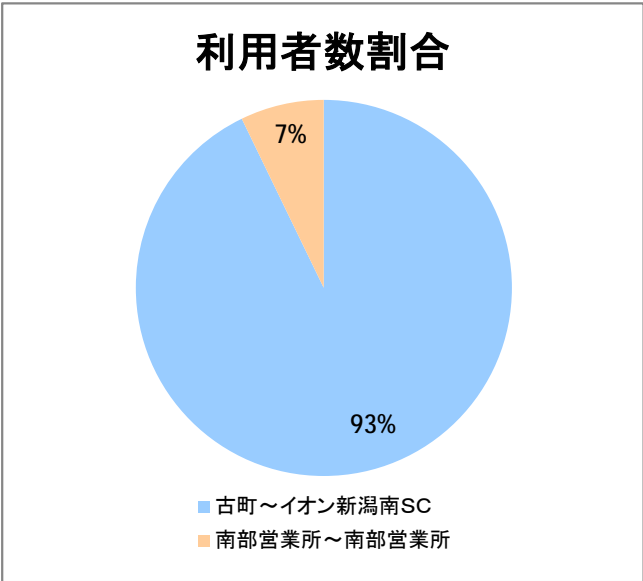

【14】東明

2014年5月

停留所	利用者数(人)
古町	2,682
本町	1,411
万代シティバスC前	2,582
万代シティバスC	4,363
駅前通	2,330
明石一丁目	1,718
蒲原町	765
沼垂白山	496
馬越	1,161
紫竹	1,112
南紫竹一丁目	1,436
江南二丁目	620
江南小学校前	998
東明二丁目	1,223
石山中学前	436
石山出張所前	610
石山	284
石山駅入口南	800
粟山	1,068
中野山五丁目	914
中野山東	720
石山第二団地	861
猿が馬場一丁目	532
猿が馬場二丁目	898
新岡山	476
岡山	406
大形駅前	304
石動	1,520
北高校前	1,350
西野入口	0
大淵団地	0
下大淵	0
大淵小学校前	3
大淵	20
大江山連絡所前	28

【14】京王団地

2014年5月

停留所	利用者数(人)
古町	3,496
本町	1,472
万代シティバスC前	5,546
駅前通	1,292
明石一丁目	1,272
蒲原町	578
沼垂白山	357
馬越	881
紫竹	892
南紫竹一丁目	1,170
高志高校前	1,395
京王団地	2,250
桜が丘	971
姥が山寺浦	684
宮本橋	349
南長湯	188
亀田インター	84
イオン新潟南SC	1,474
南部営業所	1,882