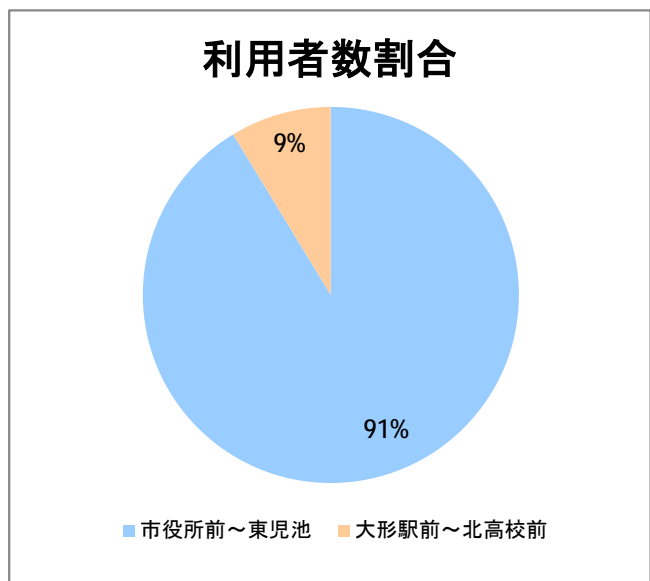

【14】山ニツ

2014年5月

停留所	利用者数(人)
市役所前	1,097
東中通	453
古町	1,426
本町	1,323
万代シティバスC前	1,379
万代シティバスC	756
駅前通	998
明石一丁目	935
蒲原町	473
沼垂白山	330
馬越	944
紫竹	947
南紫竹一丁目	1,351
南紫竹二丁目	417
山ニツ大曲	605
盲学校入口	204
山ニツ	363
石山駅入口北	314
石山六丁目	585
中野山四丁目	474
下場	309
石山団地	484
東中島二丁目	237
東中島三丁目	209
東見池	352
大形駅前	121
石動	539
北高校前	963