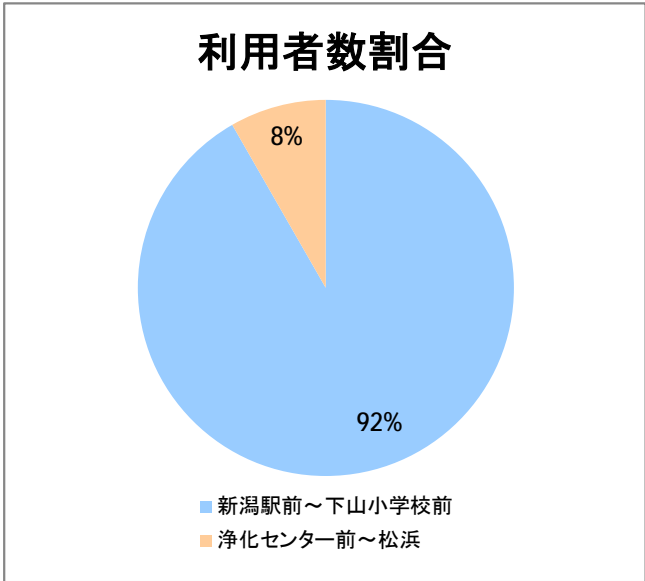

【10】太郎代浜

2014年5月

停留所	利用者数(人)
太郎代郵便局前	271
太郎代浜	2,557

【10】新潟駅～松浜・空港

2014年5月

停留所	利用者数(人)
新潟駅前	21,174
駅前通	247
弁天二丁目	177
万代一丁目	174
万代シティバスC南口	1,942
万代シティバスC	3,947
新潟日報メディアシップ	1,534
宮浦中学前	551
万国橋	245
中央埠頭	2,376
北埠頭	252
紡績口	1,047
末広橋	1,422
北葉町	2,306
秋葉一丁目	1,886
山ノ下中学前	985
宝町	539
浜谷町	1,673
物見山	3,074
朝鮮学校前	2,179
中道山	701
河渡新町	1,567
空港入口	850
新潟空港前	3,837
下山小学校前	291
浄化センター前	142
下山	98
松浜二丁目	353
松浜中学前	577
松浜小学校前	185
本町四丁目	55
本町二丁目	217
本町一丁目	208
松港橋	277
松浜	2,860