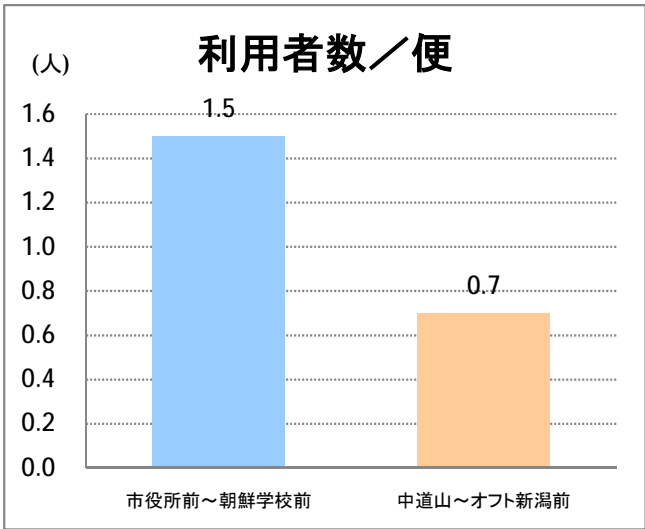

【10】松浜

2014年5月

停留所	利用者数(人)
市役所前	22,735
東中通	2,149
古町	8,751
本町	10,520
万代シティバスC前	17,809
万代町	8,190
東地区総合庁舎前	1,975
沼垂四ツ角	2,547
沼垂東五丁目	2,737
中央埠頭	736
北埠頭	463
紡績口	1,377
末広橋	2,390
北葉町	4,632
秋葉一丁目	3,264
山ノ下中学前	1,895
宝町	1,704
浜谷町	2,693
物見山	6,248
朝鮮学校前	4,792
中道山	1,286
河渡新町	3,319
空港入口	1,473
下山小学校前	1,548
浄化センター前	636
下山	672
松浜二丁目	2,420
松浜中学前	3,828
松浜小学校前	1,178
本町四丁目	431
本町二丁目	1,647
本町一丁目	1,728
松港橋	1,995
松浜	9,337
松栄町	51
競馬場北口	120
南浜病院前	285
加治川	542
島見町	304
南浜中学前	90
北部営業所	6,156
競馬場厩舎前	13
新潟競馬場前	1,006
オフト新潟前	1,406