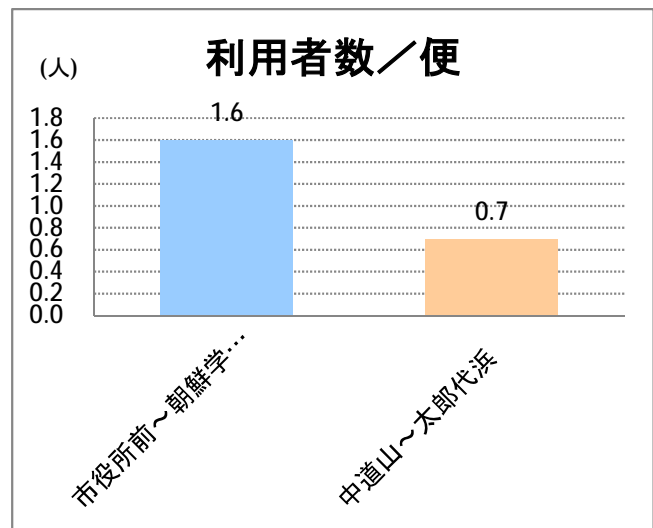

【10】太郎代浜

2014年5月

停留所	利用者数(人)
市役所前	9,425
東中通	978
古町	3,535
本町	4,004
万代シティバスC前	7,704
万代町	3,755
東地区総合庁舎前	608
沼垂四ツ角	840
沼垂東五丁目	1,055
中央埠頭	301
北埠頭	271
紡績口	545
末広橋	823
北葉町	1,670
秋葉一丁目	1,149
山ノ下中学前	685
宝町	668
浜谷町	950
物見山	2,361
朝鮮学校前	1,860
中道山	384
河渡新町	1,153
空港入口	536
下山小学校前	568
浄化センター前	246
下山	204
松浜二丁目	772
松浜中学前	1,279
松浜小学校前	282
本町四丁目	157
本町二丁目	485
本町一丁目	431
松浜一丁目	16
松港橋	919
三菱ガス化学前	55
太夫浜入口	2
松浜病院前	1,447
太夫浜新町一丁目	772
陽光ニュータウン	975
太夫浜上	381
太夫浜	510
太陽の村前	425
太夫浜霊苑前	70
敬和学園入口	743
新富町入口	312
新潟医療福祉大学入口	1,000
新潟医療福祉大学前	7,089
島見上通	130
島見浜	149
埋蔵文化財センター	110