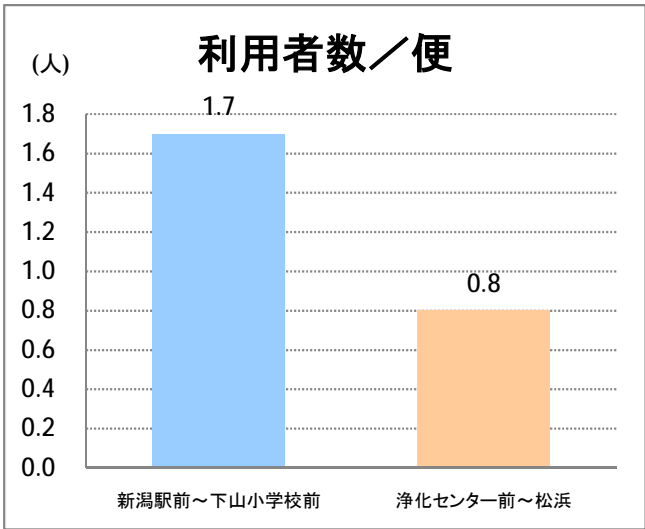

【10】太郎代浜

2014年5月

停留所	利用者数(人)
太郎代郵便局前	271
太郎代浜	2,557

【10】新潟駅～松浜・空港

2014年5月

停留所	利用者数(人)
新潟駅前	21,174
駅前通	247
弁天二丁目	177
万代一丁目	174
万代シティバスC南口	1,942
万代シティバスC	3,947
新潟日報メディアシップ	1,534
宮浦中学前	551
万国橋	245
中央埠頭	2,376
北埠頭	252
紡績口	1,047
末広橋	1,422
北葉町	2,306
秋葉一丁目	1,886
山ノ下中学前	985
宝町	539
浜谷町	1,673
物見山	3,074
朝鮮学校前	2,179
中道山	701
河渡新町	1,567
空港入口	850
新潟空港前	3,837
下山小学校前	291
浄化センター前	142
下山	98
松浜二丁目	353
松浜中学前	577
松浜小学校前	185
本町四丁目	55
本町二丁目	217
本町一丁目	208
松港橋	277
松浜	2,860

【10】船江町

2014年5月

停留所	利用者数(人)
市役所前	649
東中通	103
古町	461
本町	525
万代シティバスC前	686
万代町	337
東地区総合庁舎前	101
沼垂四ツ角	100
沼垂東五丁目	65
中央埠頭	45
北埠頭	29
紡績口	81
末広橋	110
北葉町	332
秋葉一丁目	170
山ノ下中学前	116
宝町	56
浜谷町	222
北浜谷町	51
船江町西	102
平和町東	8
山ノ下海浜公園前	218
泰叟寺前	159
船江町一丁目	94
平和台団地前	272
船江町二丁目	347