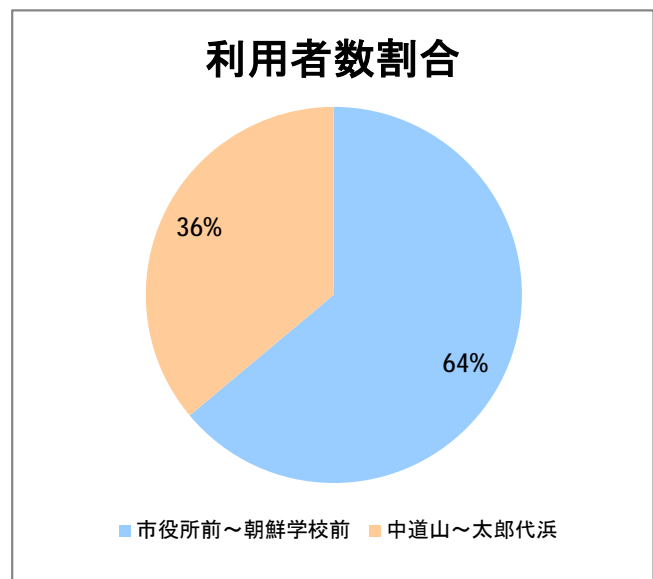

【10】太郎代浜

2014年5月

停留所	利用者数(人)
市役所前	9,425
東中通	978
古町	3,535
本町	4,004
万代シティバスC前	7,704
万代町	3,755
東地区総合庁舎前	608
沼垂四ツ角	840
沼垂東五丁目	1,055
中央埠頭	301
北埠頭	271
紡績口	545
末広橋	823
北葉町	1,670
秋葉一丁目	1,149
山ノ下中学前	685
宝町	668
浜谷町	950
物見山	2,361
朝鮮学校前	1,860
中道山	384
河渡新町	1,153
空港入口	536
下山小学校前	568
浄化センター前	246
下山	204
松浜二丁目	772
松浜中学前	1,279
松浜小学校前	282
本町四丁目	157
本町二丁目	485
本町一丁目	431
松浜一丁目	16
松港橋	919
三菱ガス化学前	55
太夫浜入口	2
松浜病院前	1,447
太夫浜新町一丁目	772
陽光ニュータウン	975
太夫浜上	381
太夫浜	510
太陽の村前	425
太夫浜霊苑前	70
敬和学園入口	743
新富町入口	312
新潟医療福祉大学入口	1,000
新潟医療福祉大学前	7,089
島見上通	130
島見浜	149
埋蔵文化財センター	110