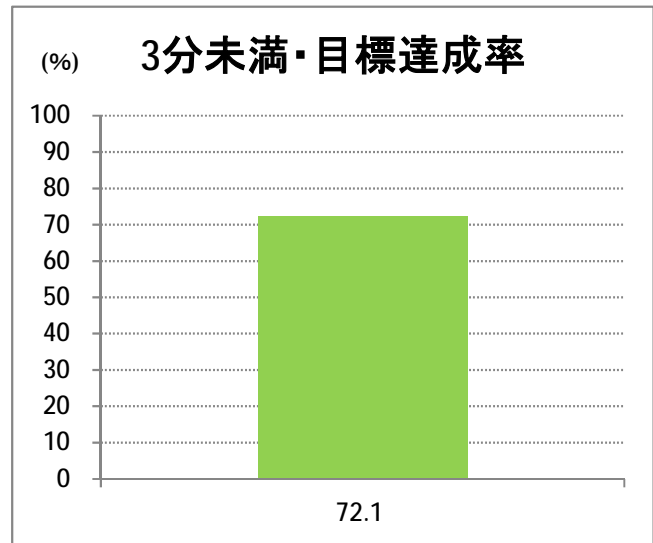

【10】太郎代浜

2014年5月

停留所	利用者数(人)
市役所前	9,425
東中通	978
古町	3,535
本町	4,004
万代シティバスC前	7,704
万代町	3,755
東地区総合庁舎前	608
沼垂四ツ角	840
沼垂東五丁目	1,055
中央埠頭	301
北埠頭	271
紡績口	545
末広橋	823
北葉町	1,670
秋葉一丁目	1,149
山ノ下中学前	685
宝町	668
浜谷町	950
物見山	2,361
朝鮮学校前	1,860
中道山	384
河渡新町	1,153
空港入口	536
下山小学校前	568
浄化センター前	246
下山	204
松浜二丁目	772
松浜中学前	1,279
松浜小学校前	282
本町四丁目	157
本町二丁目	485
本町一丁目	431
松浜一丁目	16
松港橋	919
三菱ガス化学前	55
太夫浜入口	2
松浜病院前	1,447
太夫浜新町一丁目	772
陽光ニュータウン	975
太夫浜上	381
太夫浜	510
太陽の村前	425
太夫浜霊苑前	70
敬和学園入口	743
新富町入口	312
新潟医療福祉大学入口	1,000
新潟医療福祉大学前	7,089
島見上通	130
島見浜	149
埋蔵文化財センター	110