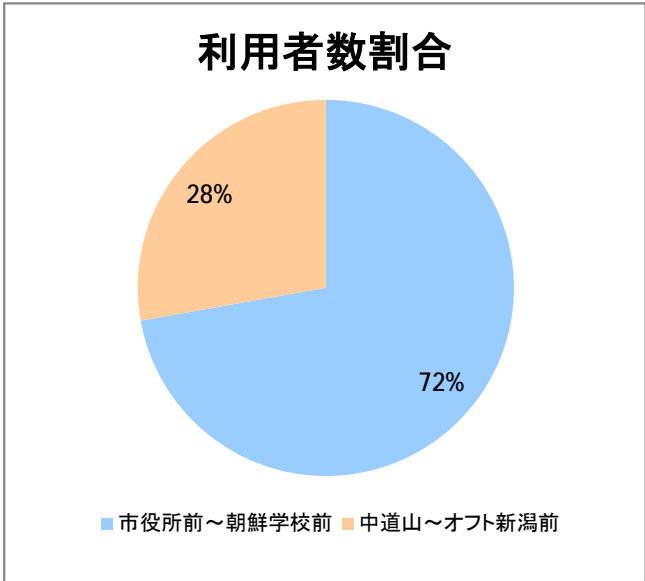

【10】松浜

2014年5月

停留所	利用者数(人)
市役所前	22,735
東中通	2,149
古町	8,751
本町	10,520
万代シティバスC前	17,809
万代町	8,190
東地区総合庁舎前	1,975
沼垂四ツ角	2,547
沼垂東五丁目	2,737
中央埠頭	736
北埠頭	463
紡績口	1,377
末広橋	2,390
北葉町	4,632
秋葉一丁目	3,264
山ノ下中学前	1,895
宝町	1,704
浜谷町	2,693
物見山	6,248
朝鮮学校前	4,792
中道山	1,286
河渡新町	3,319
空港入口	1,473
下山小学校前	1,548
浄化センター前	636
下山	672
松浜二丁目	2,420
松浜中学前	3,828
松浜小学校前	1,178
本町四丁目	431
本町二丁目	1,647
本町一丁目	1,728
松港橋	1,995
松浜	9,337
松栄町	51
競馬場北口	120
南浜病院前	285
加治川	542
島見町	304
南浜中学前	90
北部営業所	6,156
競馬場厩舎前	13
新潟競馬場前	1,006
オフト新潟前	1,406