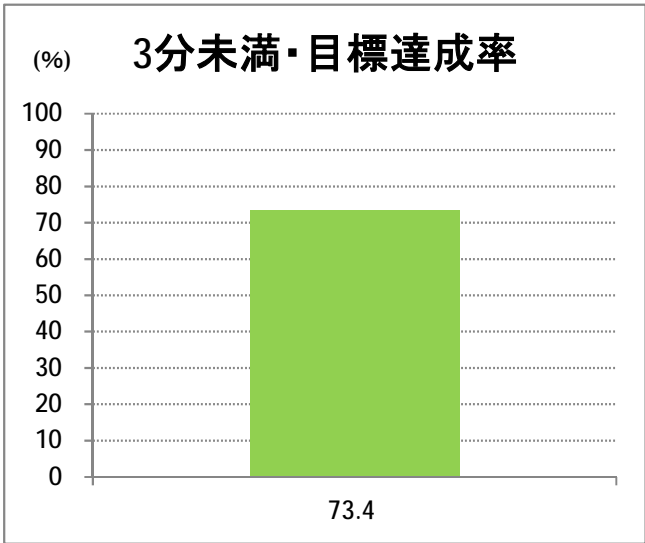

【10】太郎代浜

2014年5月

停留所	利用者数(人)
太郎代郵便局前	271
太郎代浜	2,557

【10】新潟駅～松浜・空港

2014年5月

停留所	利用者数(人)
新潟駅前	21,174
駅前通	247
弁天二丁目	177
万代一丁目	174
万代シティバスC南口	1,942
万代シティバスC	3,947
新潟日報メディアシップ	1,534
宮浦中学前	551
万国橋	245
中央埠頭	2,376
北埠頭	252
紡績口	1,047
末広橋	1,422
北葉町	2,306
秋葉一丁目	1,886
山ノ下中学前	985
宝町	539
浜谷町	1,673
物見山	3,074
朝鮮学校前	2,179
中道山	701
河渡新町	1,567
空港入口	850
新潟空港前	3,837
下山小学校前	291
浄化センター前	142
下山	98
松浜二丁目	353
松浜中学前	577
松浜小学校前	185
本町四丁目	55
本町二丁目	217
本町一丁目	208
松港橋	277
松浜	2,860

【10】船江町

2014年5月

停留所	利用者数(人)
市役所前	649
東中通	103
古町	461
本町	525
万代シティバスC前	686
万代町	337
東地区総合庁舎前	101
沼垂四ツ角	100
沼垂東五丁目	65
中央埠頭	45
北埠頭	29
紡績口	81
末広橋	110
北葉町	332
秋葉一丁目	170
山ノ下中学前	116
宝町	56
浜谷町	222
北浜谷町	51
船江町西	102
平和町東	8
山ノ下海浜公園前	218
泰叟寺前	159
船江町一丁目	94
平和台団地前	272
船江町二丁目	347