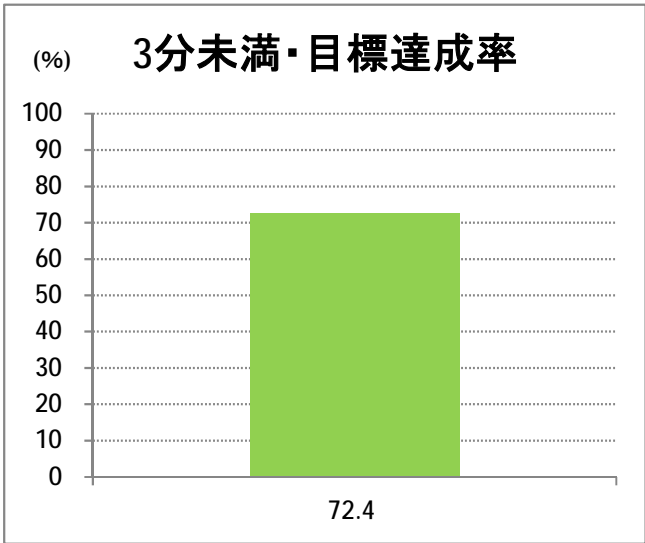

【10】松浜

2014年5月

停留所	利用者数(人)
市役所前	22,735
東中通	2,149
古町	8,751
本町	10,520
万代シティバスC前	17,809
万代町	8,190
東地区総合庁舎前	1,975
沼垂四ツ角	2,547
沼垂東五丁目	2,737
中央埠頭	736
北埠頭	463
紡績口	1,377
末広橋	2,390
北葉町	4,632
秋葉一丁目	3,264
山ノ下中学前	1,895
宝町	1,704
浜谷町	2,693
物見山	6,248
朝鮮学校前	4,792
中道山	1,286
河渡新町	3,319
空港入口	1,473
下山小学校前	1,548
浄化センター前	636
下山	672
松浜二丁目	2,420
松浜中学前	3,828
松浜小学校前	1,178
本町四丁目	431
本町二丁目	1,647
本町一丁目	1,728
松港橋	1,995
松浜	9,337
松栄町	51
競馬場北口	120
南浜病院前	285
加治川	542
島見町	304
南浜中学前	90
北部営業所	6,156
競馬場厩舎前	13
新潟競馬場前	1,006
オフト新潟前	1,406