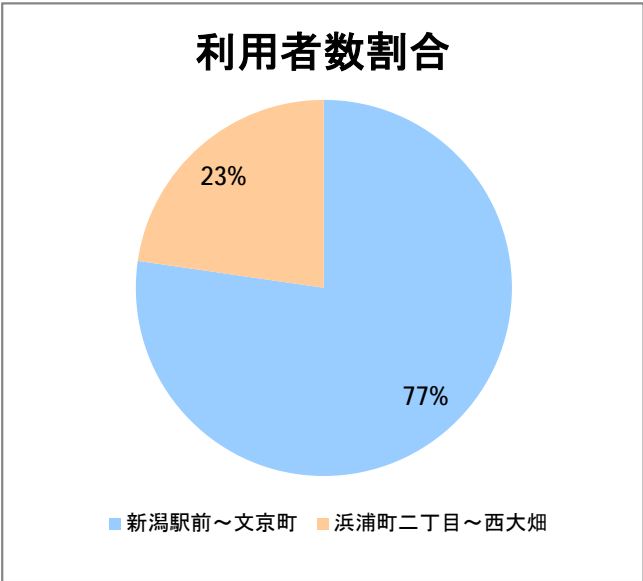

【06】西循環

2014年5月

停留所	利用者数(人)
新潟駅前	8,886
駅前通	671
万代シティバスC前	2,292
礎町	755
本町	983
古町	3,384
東中通	347
市役所前	612
学校町一番町	301
学校町二番町	32
学校町三番町	244
新潟商業高校前	100
新潟高校前	219
関屋本村	157
昭和町	230
浜松町	236
信濃町	780
文京町	510
浜浦町二丁目	679
浜浦町一丁目	632
金衛町二丁目	390
金衛町一丁目	342
松波町三丁目	279
松波町一丁目	174
水道町一丁目	652
護国神社前	68
附属学校前	52
岡本小路	417
旭町通二番町	338
日本海タワー前	1,246
西大畑坂上	400
神宮前	104
南浜通	31
西大畑	302