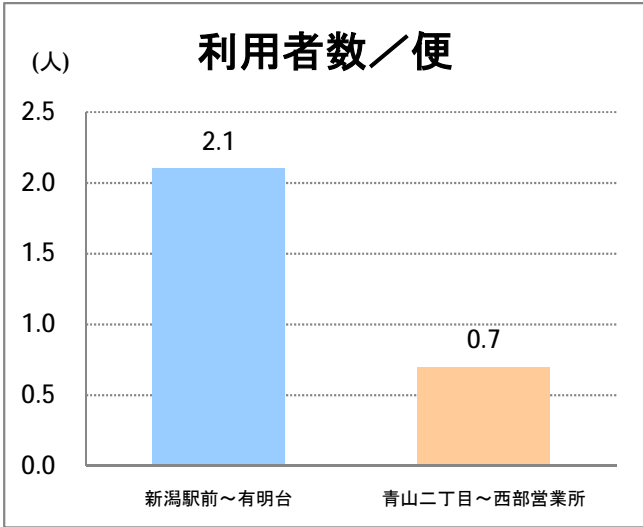

【06】浜浦町・西部(営)

2014年5月

停留所	利用者数(人)
新潟駅前	44,695
駅前通	4,515
万代シティバスC前	15,568
礎町	3,969
本町	4,089
古町	22,428
西大畑	1,718
南浜通	1,571
神宮前	2,067
西大畑坂上	4,577
日本海タワー前	4,170
旭町通二番町	1,469
岡本小路	2,349
附属学校前	4,315
護国神社前	1,416
水道町一丁目	5,741
松波町一丁目	4,105
松波町三丁目	2,359
金衛町一丁目	2,847
金衛町二丁目	4,270
浜浦町一丁目	6,057
浜浦町二丁目	5,223
文京町	3,036
信濃町	5,355
有明台	828
青山二丁目	1,015
青山本村	1,326
青山稻荷前	815
青山水道遊園前	609
小針二丁目	938
新潟医療センター前	1,505
小針四丁目	360
小新ポンプ場前	331
小新	1,458
済生会第二病院前	1,427
寺地西団地前	312
西部営業所	5,525