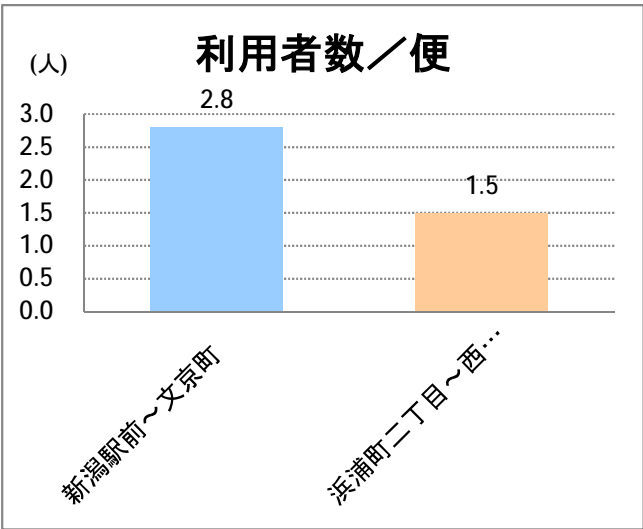

【06】西循環

2014年5月

停留所	利用者数(人)
新潟駅前	8,886
駅前通	671
万代シティバスC前	2,292
礎町	755
本町	983
古町	3,384
東中通	347
市役所前	612
学校町一番町	301
学校町二番町	32
学校町三番町	244
新潟商業高校前	100
新潟高校前	219
関屋本村	157
昭和町	230
浜松町	236
信濃町	780
文京町	510
浜浦町二丁目	679
浜浦町一丁目	632
金衛町二丁目	390
金衛町一丁目	342
松波町三丁目	279
松波町一丁目	174
水道町一丁目	652
護国神社前	68
附属学校前	52
岡本小路	417
旭町通二番町	338
日本海タワー前	1,246
西大畑坂上	400
神宮前	104
南浜通	31
西大畑	302