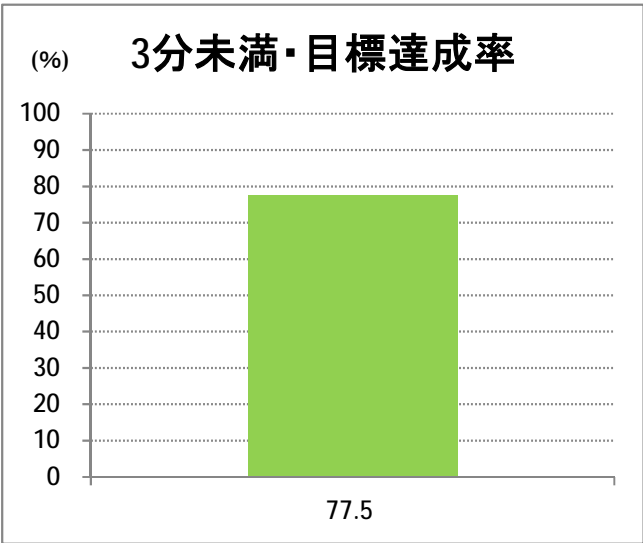

【06】西循環

2014年5月

停留所	利用者数(人)
新潟駅前	8,886
駅前通	671
万代シティバスC前	2,292
礎町	755
本町	983
古町	3,384
東中通	347
市役所前	612
学校町一番町	301
学校町二番町	32
学校町三番町	244
新潟商業高校前	100
新潟高校前	219
関屋本村	157
昭和町	230
浜松町	236
信濃町	780
文京町	510
浜浦町二丁目	679
浜浦町一丁目	632
金衛町二丁目	390
金衛町一丁目	342
松波町三丁目	279
松波町一丁目	174
水道町一丁目	652
護国神社前	68
附属学校前	52
岡本小路	417
旭町通二番町	338
日本海タワー前	1,246
西大畑坂上	400
神宮前	104
南浜通	31
西大畑	302