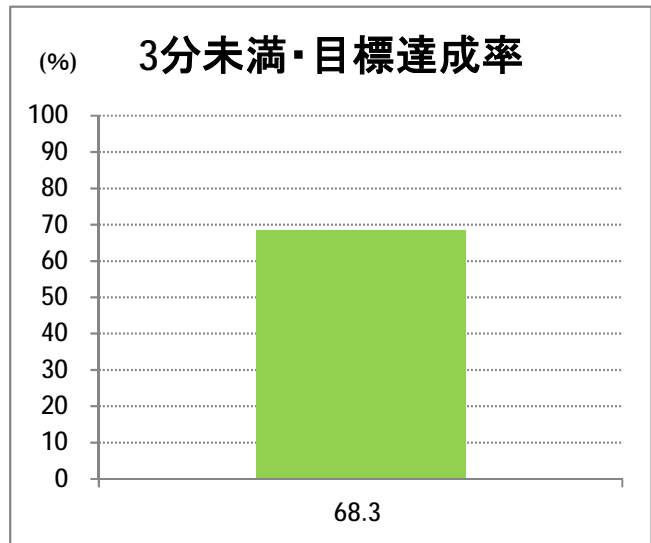

【06】信濃町・西部(営)

2014年5月

停留所	利用者数(人)
新潟駅前	12,382
駅前通	1,050
万代シティバスC前	3,421
礎町	329
本町	3,485
古町	5,361
東中通	1,067
市役所前	2,180
新潟大学病院	0
学校町一番町	702
学校町二番町	372
学校町三番町	964
新潟商業高校前	766
新潟高校前	1,086
関屋本村	737
昭和町	798
浜松町	869
信濃町	1,664
有明台	708
青山二丁目	972
青山本村	919
青山稲荷前	448
青山水道遊園前	469
小針二丁目	923
新潟医療センター前	973
小針四丁目	427
小新ポンプ場前	469
小新	1,368
済生会第二病院	1,053
済生会第二病院前	920
寺地西団地前	401
西部営業所	3,757