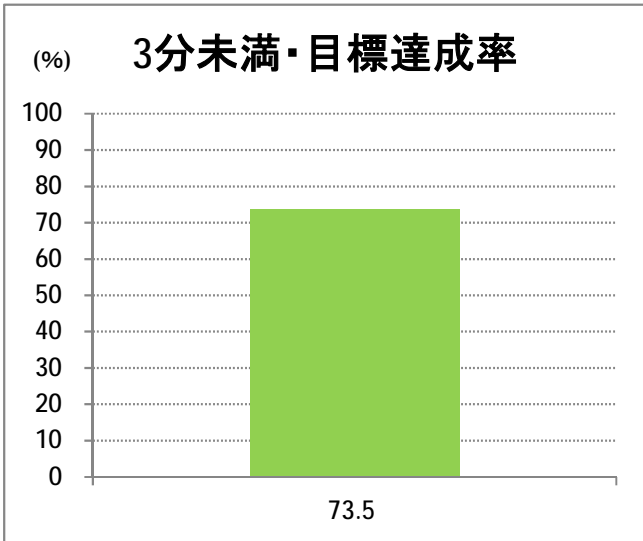

【06】浜浦町・西部(営)

2014年5月

停留所	利用者数(人)
新潟駅前	44,695
駅前通	4,515
万代シティバスC前	15,568
礎町	3,969
本町	4,089
古町	22,428
西大畑	1,718
南浜通	1,571
神宮前	2,067
西大畑坂上	4,577
日本海タワー前	4,170
旭町通二番町	1,469
岡本小路	2,349
附属学校前	4,315
護国神社前	1,416
水道町一丁目	5,741
松波町一丁目	4,105
松波町三丁目	2,359
金衛町一丁目	2,847
金衛町二丁目	4,270
浜浦町一丁目	6,057
浜浦町二丁目	5,223
文京町	3,036
信濃町	5,355
有明台	828
青山二丁目	1,015
青山本村	1,326
青山稻荷前	815
青山水道遊園前	609
小針二丁目	938
新潟医療センター前	1,505
小針四丁目	360
小新ポンプ場前	331
小新	1,458
済生会第二病院前	1,427
寺地西団地前	312
西部営業所	5,525