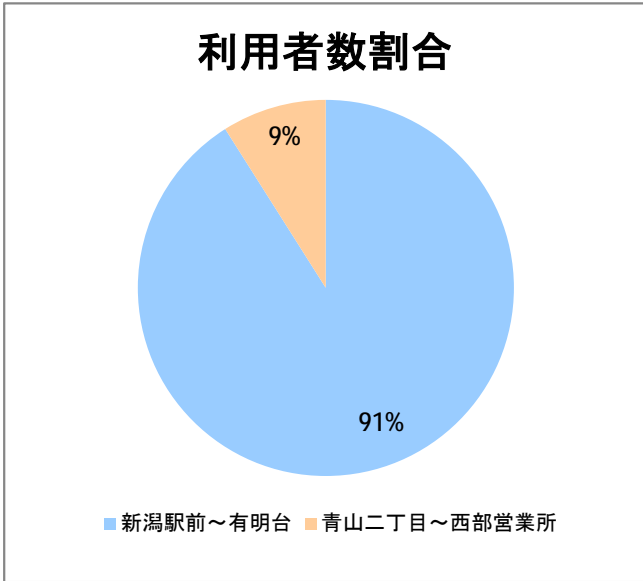

【06】浜浦町・西部(営)

2014年5月

停留所	利用者数(人)
新潟駅前	44,695
駅前通	4,515
万代シティバスC前	15,568
礎町	3,969
本町	4,089
古町	22,428
西大畑	1,718
南浜通	1,571
神宮前	2,067
西大畑坂上	4,577
日本海タワー前	4,170
旭町通二番町	1,469
岡本小路	2,349
附属学校前	4,315
護国神社前	1,416
水道町一丁目	5,741
松波町一丁目	4,105
松波町三丁目	2,359
金衛町一丁目	2,847
金衛町二丁目	4,270
浜浦町一丁目	6,057
浜浦町二丁目	5,223
文京町	3,036
信濃町	5,355
有明台	828
青山二丁目	1,015
青山本村	1,326
青山稻荷前	815
青山水道遊園前	609
小針二丁目	938
新潟医療センター前	1,505
小針四丁目	360
小新ポンプ場前	331
小新	1,458
済生会第二病院前	1,427
寺地西団地前	312
西部営業所	5,525