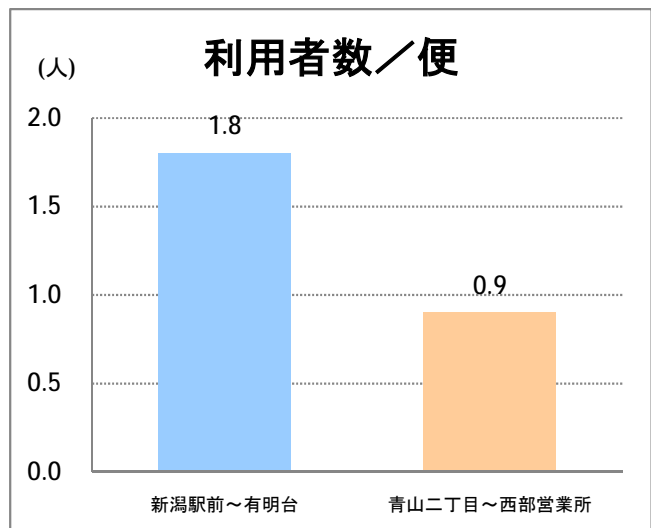

【06】信濃町・西部(営)

2014年5月

停留所	利用者数(人)
新潟駅前	12,382
駅前通	1,050
万代シティバスC前	3,421
礎町	329
本町	3,485
古町	5,361
東中通	1,067
市役所前	2,180
新潟大学病院	0
学校町一番町	702
学校町二番町	372
学校町三番町	964
新潟商業高校前	766
新潟高校前	1,086
関屋本村	737
昭和町	798
浜松町	869
信濃町	1,664
有明台	708
青山二丁目	972
青山本村	919
青山稲荷前	448
青山水道遊園前	469
小針二丁目	923
新潟医療センター前	973
小針四丁目	427
小新ポンプ場前	469
小新	1,368
済生会第二病院	1,053
済生会第二病院前	920
寺地西団地前	401
西部営業所	3,757

【06】浜浦町・西部(営)

2014年5月

停留所	利用者数(人)
新潟駅前	44,695
駅前通	4,515
万代シティバスC前	15,568
礎町	3,969
本町	4,089
古町	22,428
西大畑	1,718
南浜通	1,571
神宮前	2,067
西大畑坂上	4,577
日本海タワー前	4,170
旭町通二番町	1,469
岡本小路	2,349
附属学校前	4,315
護国神社前	1,416
水道町一丁目	5,741
松波町一丁目	4,105
松波町三丁目	2,359
金衛町一丁目	2,847
金衛町二丁目	4,270
浜浦町一丁目	6,057
浜浦町二丁目	5,223
文京町	3,036
信濃町	5,355
有明台	828
青山二丁目	1,015
青山本村	1,326
青山稻荷前	815
青山水道遊園前	609
小針二丁目	938
新潟医療センター前	1,505
小針四丁目	360
小新ポンプ場前	331
小新	1,458
済生会第二病院前	1,427
寺地西団地前	312
西部営業所	5,525