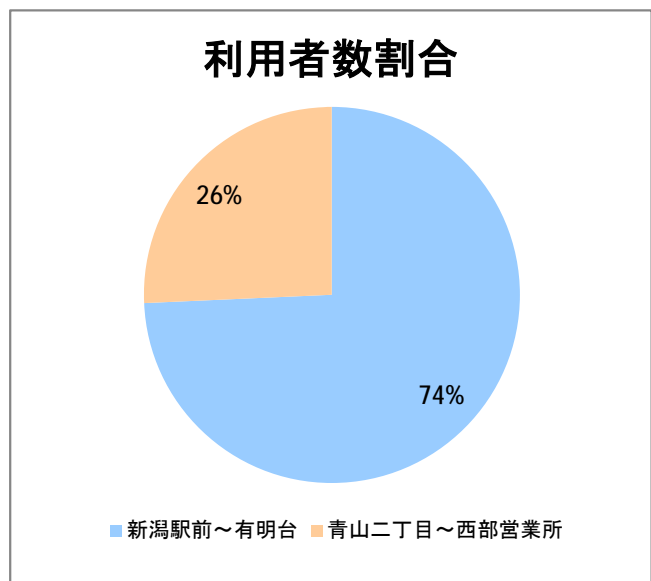

【06】信濃町・西部(営)

2014年5月

停留所	利用者数(人)
新潟駅前	12,382
駅前通	1,050
万代シティバスC前	3,421
礎町	329
本町	3,485
古町	5,361
東中通	1,067
市役所前	2,180
新潟大学病院	0
学校町一番町	702
学校町二番町	372
学校町三番町	964
新潟商業高校前	766
新潟高校前	1,086
関屋本村	737
昭和町	798
浜松町	869
信濃町	1,664
有明台	708
青山二丁目	972
青山本村	919
青山稲荷前	448
青山水道遊園前	469
小針二丁目	923
新潟医療センター前	973
小針四丁目	427
小新ポンプ場前	469
小新	1,368
済生会第二病院	1,053
済生会第二病院前	920
寺地西団地前	401
西部営業所	3,757