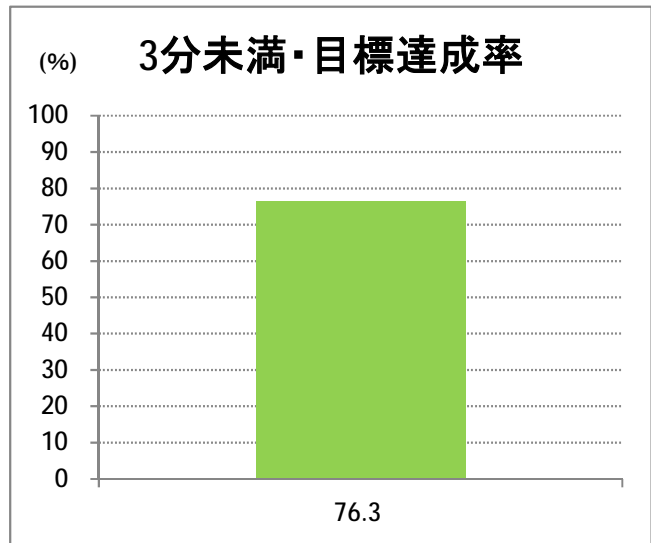

【23】有明

2014年4月

停留所	利用者数(人)
新潟駅前	48,596
駅前通	4,033
万代シティバスC前	14,965
礎町	1,458
本町	12,551
古町	20,381
東中通	3,972
市役所前	10,178
学校町一番町	2,544
学校町二番町	895
学校町三番町	2,996
新潟商業高校前	2,298
新潟高校前	2,929
関屋本村	2,056
昭和町	2,307
浜松町	2,724
信濃町	6,010
文京町	3,222
堀割橋西詰	3,908
浦山町	2,612
聖園幼稚園前	2,010
帝石前	1,835
聖園病院前	3,051
有明福祉タウン	2,209
有明西	3,210
国立西新潟中央病院前	3,570
真砂町	3,776
松海が丘	4,651
上新栄町地蔵前	6,571
上新栄町	2,024
五十嵐中学前	2,397
新潟科学技術学園前	3,751
清心学園前	3,967
西総合スポーツセンタ	806
五十嵐東一丁目	254
新大入口	653
坂井	532
新通橋	188
西坂井団地	46
新通南	247
信楽園病院	4,629
五十嵐一の町	513
五十嵐一の町西	600
グリーン団地前	4,885
五十嵐二の町東	429
五十嵐団地前	475
五十嵐二の町	424
往来橋	678
内野小学校前	164
内野駅前	574