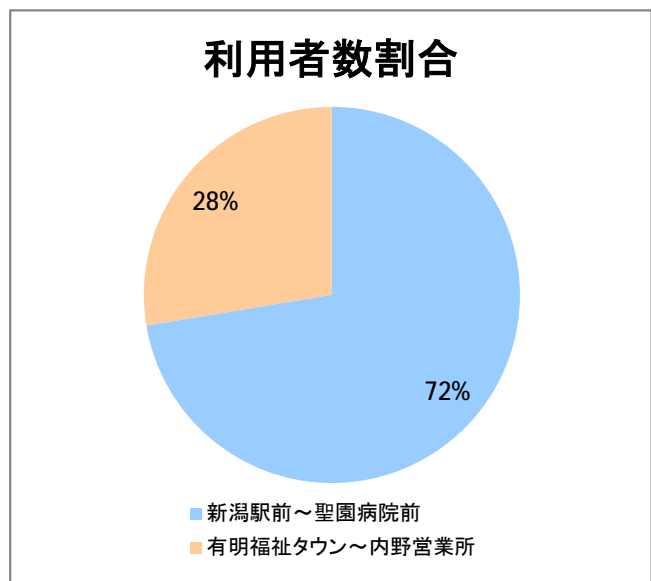

【23】有明

2014年4月

停留所	利用者数(人)
新潟駅前	48,596
駅前通	4,033
万代シティバスC前	14,965
礎町	1,458
本町	12,551
古町	20,381
東中通	3,972
市役所前	10,178
学校町一番町	2,544
学校町二番町	895
学校町三番町	2,996
新潟商業高校前	2,298
新潟高校前	2,929
関屋本村	2,056
昭和町	2,307
浜松町	2,724
信濃町	6,010
文京町	3,222
堀割橋西詰	3,908
浦山町	2,612
聖園幼稚園前	2,010
帝石前	1,835
聖園病院前	3,051
有明福祉タウン	2,209
有明西	3,210
国立西新潟中央病院前	3,570
真砂町	3,776
松海が丘	4,651
上新栄町地蔵前	6,571
上新栄町	2,024
五十嵐中学前	2,397
新潟科学技術学園前	3,751
清心学園前	3,967
西総合スポーツセンタ	806
五十嵐東一丁目	254
新大入口	653
坂井	532
新通橋	188
西坂井団地	46
新通南	247
信楽園病院	4,629
五十嵐一の町	513
五十嵐一の町西	600
グリーン団地前	4,885
五十嵐二の町東	429
五十嵐団地前	475
五十嵐二の町	424
往来橋	678
内野小学校前	164
内野駅前	574