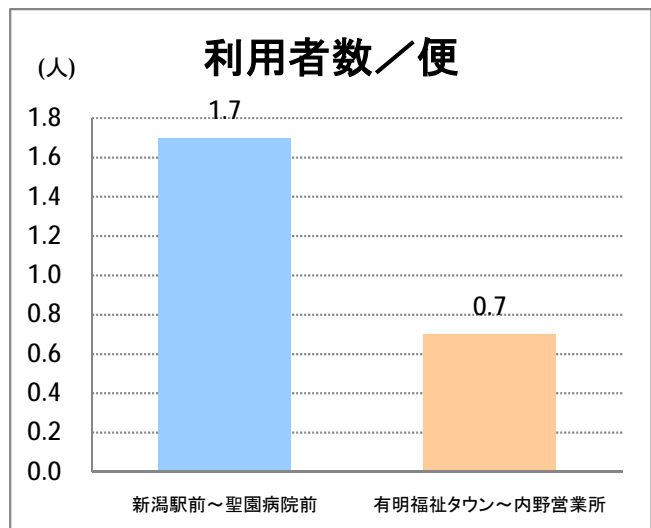

【23】有明

2014年4月

停留所	利用者数(人)
新潟駅前	48,596
駅前通	4,033
万代シティバスC前	14,965
礎町	1,458
本町	12,551
古町	20,381
東中通	3,972
市役所前	10,178
学校町一番町	2,544
学校町二番町	895
学校町三番町	2,996
新潟商業高校前	2,298
新潟高校前	2,929
関屋本村	2,056
昭和町	2,307
浜松町	2,724
信濃町	6,010
文京町	3,222
堀割橋西詰	3,908
浦山町	2,612
聖園幼稚園前	2,010
帝石前	1,835
聖園病院前	3,051
有明福祉タウン	2,209
有明西	3,210
国立西新潟中央病院前	3,570
真砂町	3,776
松海が丘	4,651
上新栄町地蔵前	6,571
上新栄町	2,024
五十嵐中学前	2,397
新潟科学技術学園前	3,751
清心学園前	3,967
西総合スポーツセンタ	806
五十嵐東一丁目	254
新大入口	653
坂井	532
新通橋	188
西坂井団地	46
新通南	247
信楽園病院	4,629
五十嵐一の町	513
五十嵐一の町西	600
グリーン団地前	4,885
五十嵐二の町東	429
五十嵐団地前	475
五十嵐二の町	424
往来橋	678
内野小学校前	164
内野駅前	574