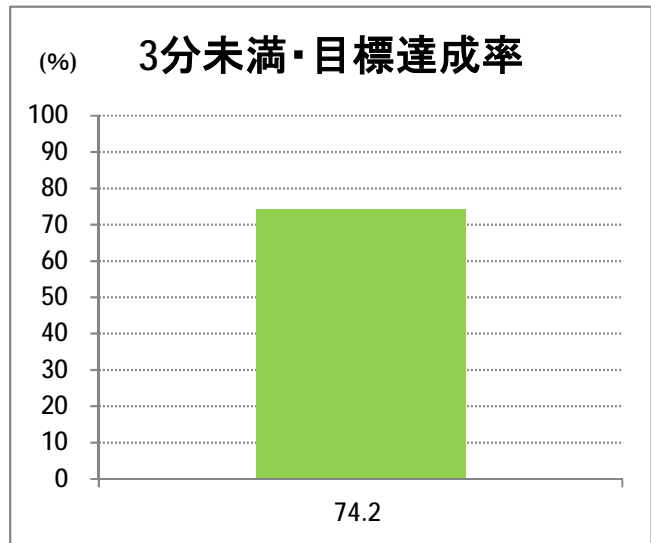

**【22】西小針**

2014年4月

停留所	利用者数(人)
新潟駅前	86,324
駅前通	5,423
万代シティバスC前	24,771
礎町	2,820
本町	21,349
古町	37,408
東中通	8,776
市役所前	18,231
学校町一番町	3,673
学校町二番町	1,966
学校町三番町	4,921
新潟商業高校前	3,975
新潟高校前	5,007
関屋本村	3,534
昭和町	3,933
浜松町	3,929
信濃町	7,467
有明台	4,395
有明大橋西詰	4,731
浦山三区	4,087
浦山六区	2,098
浦山十区	3,234
上山	8,821
松美台	3,661
小針十字路	8,526
小針自由が丘	4,413
西小針	6,173
日和が丘	6,695
寺尾台	4,202
寺尾公園前	7,015
寺尾新町東	3,504
寺尾新町西	4,957
下道上が丘	6,098
上道上が丘	2,942
新大入口	6,530
坂井	2,324
新通橋	201
西坂井団地	80
新通南	362
信楽園病院	5,509
大野郷屋	572
内野一番町	770
内野二番町	617
新大国道口	1,699
新大正門	2,773
新大中門	3,572
新大西門	19,954
新大南	715
五十嵐二の町南	231
新大工学部前	415