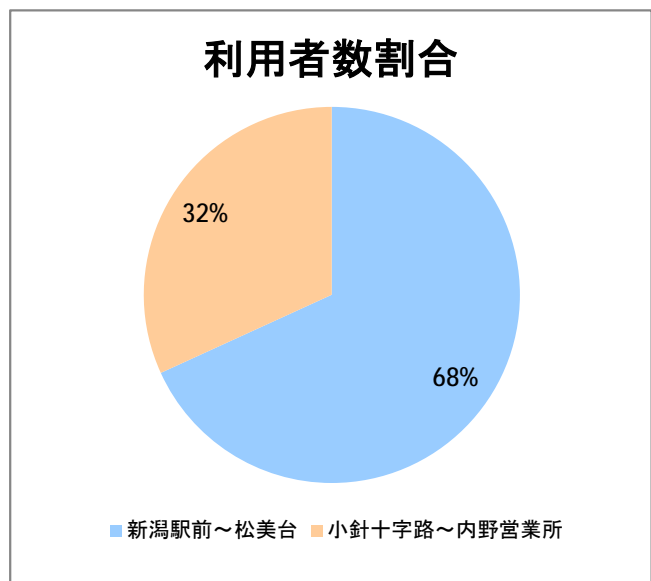

**【22】西小針**

2014年4月

停留所	利用者数(人)
新潟駅前	86,324
駅前通	5,423
万代シティバスC前	24,771
礎町	2,820
本町	21,349
古町	37,408
東中通	8,776
市役所前	18,231
学校町一番町	3,673
学校町二番町	1,966
学校町三番町	4,921
新潟商業高校前	3,975
新潟高校前	5,007
関屋本村	3,534
昭和町	3,933
浜松町	3,929
信濃町	7,467
有明台	4,395
有明大橋西詰	4,731
浦山三区	4,087
浦山六区	2,098
浦山十区	3,234
上山	8,821
松美台	3,661
小針十字路	8,526
小針自由が丘	4,413
西小針	6,173
日和が丘	6,695
寺尾台	4,202
寺尾公園前	7,015
寺尾新町東	3,504
寺尾新町西	4,957
下道上が丘	6,098
上道上が丘	2,942
新大入口	6,530
坂井	2,324
新通橋	201
西坂井団地	80
新通南	362
信楽園病院	5,509
大野郷屋	572
内野一番町	770
内野二番町	617
新大国道口	1,699
新大正門	2,773
新大中門	3,572
新大西門	19,954
新大南	715
五十嵐二の町南	231
新大工学部前	415