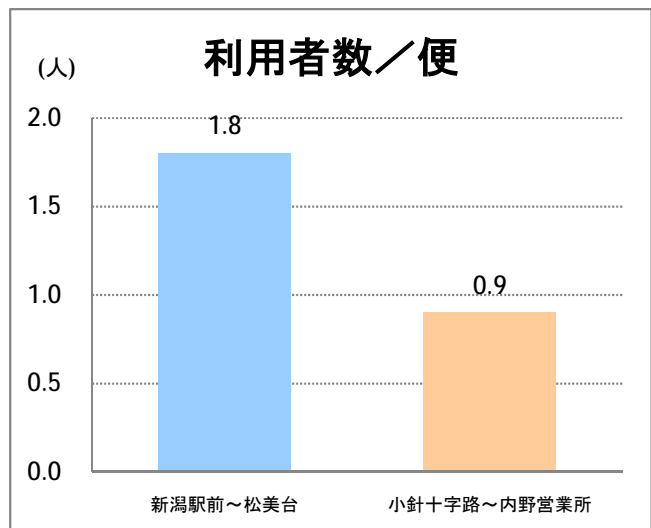

**【22】西小針**

2014年4月

停留所	利用者数(人)
新潟駅前	86,324
駅前通	5,423
万代シティバスC前	24,771
礎町	2,820
本町	21,349
古町	37,408
東中通	8,776
市役所前	18,231
学校町一番町	3,673
学校町二番町	1,966
学校町三番町	4,921
新潟商業高校前	3,975
新潟高校前	5,007
関屋本村	3,534
昭和町	3,933
浜松町	3,929
信濃町	7,467
有明台	4,395
有明大橋西詰	4,731
浦山三区	4,087
浦山六区	2,098
浦山十区	3,234
上山	8,821
松美台	3,661
小針十字路	8,526
小針自由が丘	4,413
西小針	6,173
日和が丘	6,695
寺尾台	4,202
寺尾公園前	7,015
寺尾新町東	3,504
寺尾新町西	4,957
下道上が丘	6,098
上道上が丘	2,942
新大入口	6,530
坂井	2,324
新通橋	201
西坂井団地	80
新通南	362
信楽園病院	5,509
大野郷屋	572
内野一番町	770
内野二番町	617
新大国道口	1,699
新大正門	2,773
新大中門	3,572
新大西門	19,954
新大南	715
五十嵐二の町南	231
新大工学部前	415