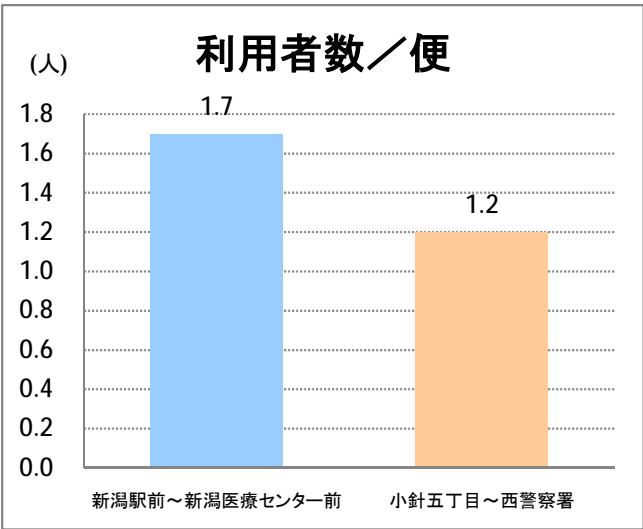

【21】寺尾

2014年4月

停留所	利用者数(人)
上新町公民館前	818
新中浜	255
中権寺	129
内野営業所	2,877

【21】流通センター

2014年4月

停留所	利用者数(人)
新潟駅前	8,627
駅前通	1,969
万代シティバスC前	3,442
礎町	294
本町	2,289
古町	4,631
東中通	989
市役所前	1,768
白山浦一丁目	429
鏡淵小学校前	373
白山駅前	603
高校通	466
宮前通	392
関新三丁目	210
新潟第一高校前	929
関屋大川前一丁目	526
関屋大川前	476
東青山	260
平島二丁目	141
青山一丁目	1,394
小針二丁目	1,128
新潟医療センター前	1,056
小針五丁目	862
小針六丁目	1,099
小針七丁目	575
小針八丁目	227
環境公社前	627
工業高校入口	1,536
小新中学前	1,064
小新大通団地	1,982
流通センター二丁目	302
流通センター会館前	1,709
流通センター四丁目	1,814
西警察署	101