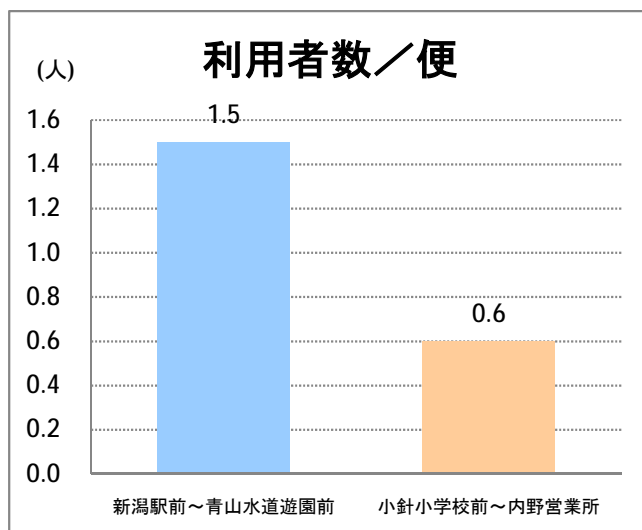

【21】大堀

2014年4月

停留所	利用者数(人)
内野営業所	6,166
新通南	310
西坂井団地	130
文理高校前	616
槇尾	96
高山橋	5
高山神社前	3
笠木小学校前	10
笠木	16
田島	8
あそか苑前	55
大友	3
中野小屋	42
尾崎	6
保古野木	7
明田	1
小見郷屋	23
赤塚駅前	716

【21】寺尾

2014年4月

停留所	利用者数(人)
新潟駅前	13,494
駅前通	1,195
万代シティバスC前	4,656
礎町	462
本町	3,561
古町	7,223
東中通	1,364
市役所前	2,721
白山浦一丁目	729
鏡淵小学校前	516
白山駅前	755
高校通	626
宮前通	496
関新三丁目	366
新潟第一高校前	1,235
関屋大川前一丁目	640
関屋大川前	740
青山	2,192
青山本村	2,127
青山稻荷前	1,183
青山水道遊園前	820
小針小学校前	730
小針南台一	530
小針南台	1,265
西郵便局前	1,464
寺尾	737
寺尾駅前通	1,163
坂井輪中学前	1,593
坂井輪郵便局前	1,070
下坂井	860
道場山	1,056
上坂井	510
西坂井	626
坂井	1,137
新通橋	88
西坂井団地	32
新通南	114
信楽園病院	1,602
大野郷屋	354
内野一番町	344
内野二番町	328
内野四ツ角	558
内野四番町	247
内野中島	200
広通江橋	605
五十嵐中島	355
新潟西高校前	859
西新町	334
中浜団地入口	77
西内野小学校前	5