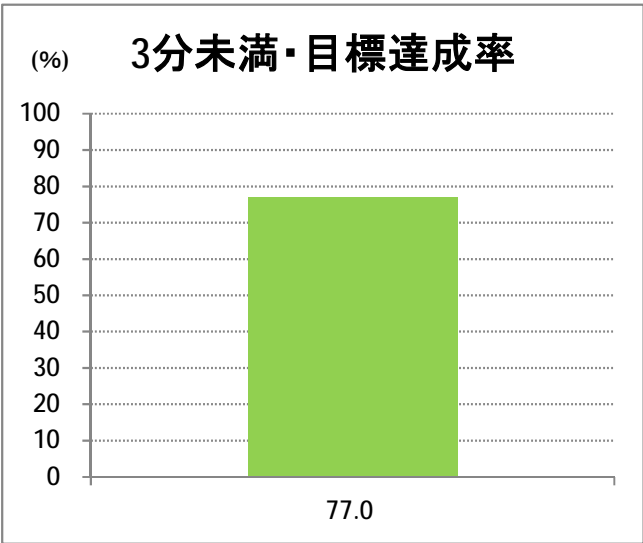

【21】寺尾

2014年4月

停留所	利用者数(人)
上新町公民館前	818
新中浜	255
中権寺	129
内野営業所	2,877

【21】流通センター

2014年4月

停留所	利用者数(人)
新潟駅前	8,627
駅前通	1,969
万代シティバスC前	3,442
礎町	294
本町	2,289
古町	4,631
東中通	989
市役所前	1,768
白山浦一丁目	429
鏡淵小学校前	373
白山駅前	603
高校通	466
宮前通	392
関新三丁目	210
新潟第一高校前	929
関屋大川前一丁目	526
関屋大川前	476
東青山	260
平島二丁目	141
青山一丁目	1,394
小針二丁目	1,128
新潟医療センター前	1,056
小針五丁目	862
小針六丁目	1,099
小針七丁目	575
小針八丁目	227
環境公社前	627
工業高校入口	1,536
小新中学前	1,064
小新大通団地	1,982
流通センター二丁目	302
流通センター会館前	1,709
流通センター四丁目	1,814
西警察署	101