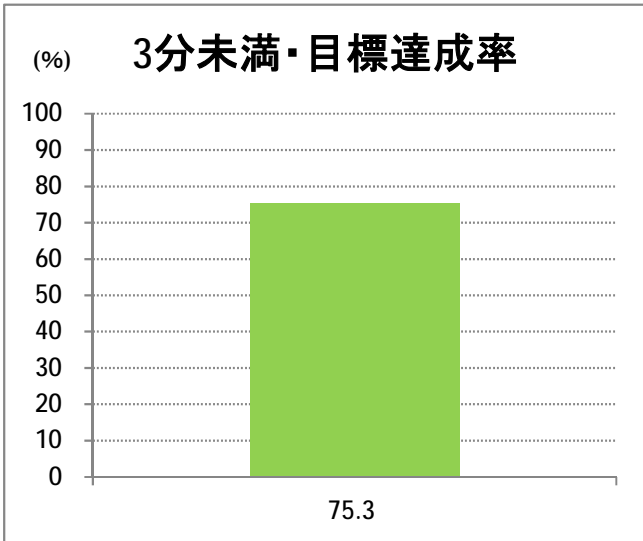

【21】大堀

2014年4月

停留所	利用者数(人)
新潟駅前	30,446
駅前通	2,655
万代シティバスC前	10,365
礎町	1,106
本町	7,532
古町	14,229
東中通	3,130
市役所前	5,569
白山浦一丁目	1,395
鏡淵小学校前	1,247
白山駅前	1,492
高校通	1,394
宮前通	1,005
関新三丁目	773
新潟第一高校前	2,750
関屋大川前一丁目	1,441
関屋大川前	1,379
青山	3,837
青山本村	2,959
青山稻荷前	1,699
青山水道遊園前	1,296
小針二丁目	2,694
新潟医療センター前	3,015
小針五丁目	2,307
小針六丁目	2,515
小針七丁目	685
坂井輪小学校前	2,327
坂井東二丁目	2,911
坂井東三丁目	3,158
坂井東小学校入口	4,547
新通小学校前	1,837
坂井村上下	863
坂井村上	2,049
新通橋	375
信楽園病院	3,623
西川橋	44
内野七番町	21
坂井	924
大野郷屋	384
内野一番町	367
内野二番町	324
内野四ツ角	1,184
内野四番町	392
内野中島	368
広通江橋	829
五十嵐中島	572
新潟西高校前	1,250
西新町	568
新中浜	516
中権寺	252