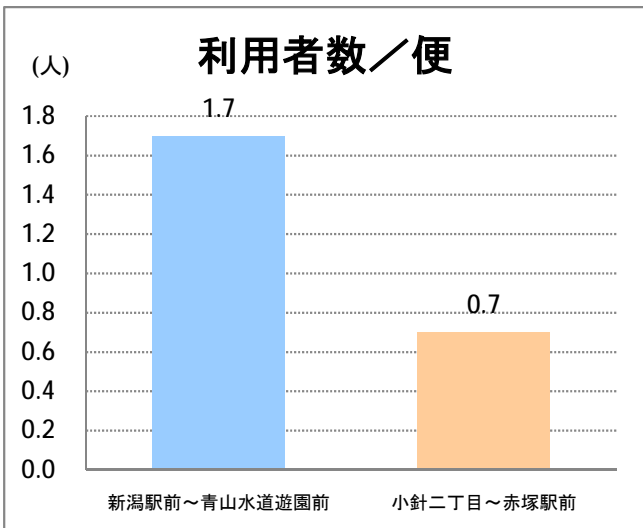

【21】大堀

2014年4月

停留所	利用者数(人)
新潟駅前	30,446
駅前通	2,655
万代シティバスC前	10,365
礎町	1,106
本町	7,532
古町	14,229
東中通	3,130
市役所前	5,569
白山浦一丁目	1,395
鏡淵小学校前	1,247
白山駅前	1,492
高校通	1,394
宮前通	1,005
関新三丁目	773
新潟第一高校前	2,750
関屋大川前一丁目	1,441
関屋大川前	1,379
青山	3,837
青山本村	2,959
青山稻荷前	1,699
青山水道遊園前	1,296
小針二丁目	2,694
新潟医療センター前	3,015
小針五丁目	2,307
小針六丁目	2,515
小針七丁目	685
坂井輪小学校前	2,327
坂井東二丁目	2,911
坂井東三丁目	3,158
坂井東小学校入口	4,547
新通小学校前	1,837
坂井村上下	863
坂井村上	2,049
新通橋	375
信楽園病院	3,623
西川橋	44
内野七番町	21
坂井	924
大野郷屋	384
内野一番町	367
内野二番町	324
内野四ツ角	1,184
内野四番町	392
内野中島	368
広通江橋	829
五十嵐中島	572
新潟西高校前	1,250
西新町	568
新中浜	516
中権寺	252