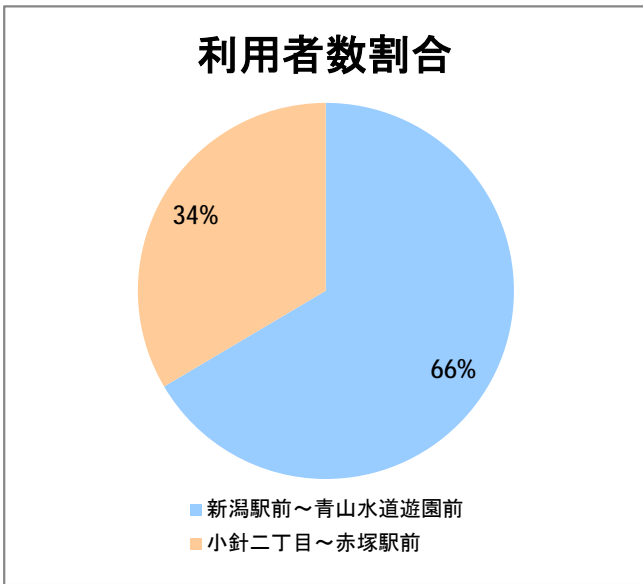

【21】大堀

2014年4月

停留所	利用者数(人)
新潟駅前	30,446
駅前通	2,655
万代シティバスC前	10,365
礎町	1,106
本町	7,532
古町	14,229
東中通	3,130
市役所前	5,569
白山浦一丁目	1,395
鏡淵小学校前	1,247
白山駅前	1,492
高校通	1,394
宮前通	1,005
関新三丁目	773
新潟第一高校前	2,750
関屋大川前一丁目	1,441
関屋大川前	1,379
青山	3,837
青山本村	2,959
青山稻荷前	1,699
青山水道遊園前	1,296
小針二丁目	2,694
新潟医療センター前	3,015
小針五丁目	2,307
小針六丁目	2,515
小針七丁目	685
坂井輪小学校前	2,327
坂井東二丁目	2,911
坂井東三丁目	3,158
坂井東小学校入口	4,547
新通小学校前	1,837
坂井村上下	863
坂井村上	2,049
新通橋	375
信楽園病院	3,623
西川橋	44
内野七番町	21
坂井	924
大野郷屋	384
内野一番町	367
内野二番町	324
内野四ツ角	1,184
内野四番町	392
内野中島	368
広通江橋	829
五十嵐中島	572
新潟西高校前	1,250
西新町	568
新中浜	516
中権寺	252