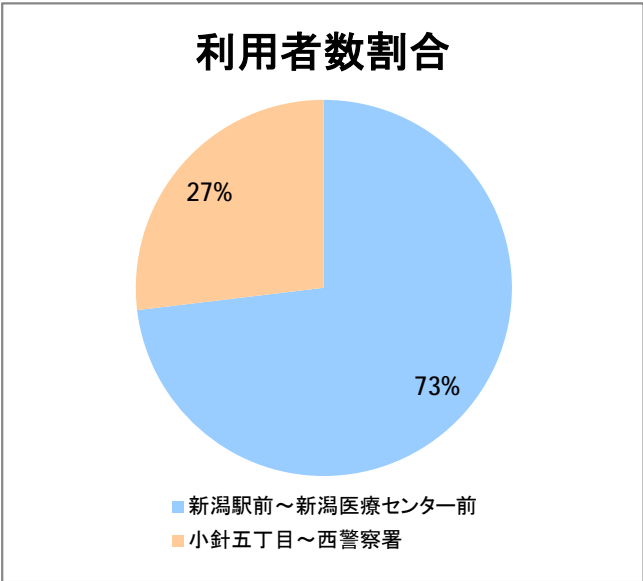

【21】寺尾

2014年4月

停留所	利用者数(人)
上新町公民館前	818
新中浜	255
中権寺	129
内野営業所	2,877

【21】流通センター

2014年4月

停留所	利用者数(人)
新潟駅前	8,627
駅前通	1,969
万代シティバスC前	3,442
礎町	294
本町	2,289
古町	4,631
東中通	989
市役所前	1,768
白山浦一丁目	429
鏡淵小学校前	373
白山駅前	603
高校通	466
宮前通	392
関新三丁目	210
新潟第一高校前	929
関屋大川前一丁目	526
関屋大川前	476
東青山	260
平島二丁目	141
青山一丁目	1,394
小針二丁目	1,128
新潟医療センター前	1,056
小針五丁目	862
小針六丁目	1,099
小針七丁目	575
小針八丁目	227
環境公社前	627
工業高校入口	1,536
小新中学前	1,064
小新大通団地	1,982
流通センター二丁目	302
流通センター会館前	1,709
流通センター四丁目	1,814
西警察署	101