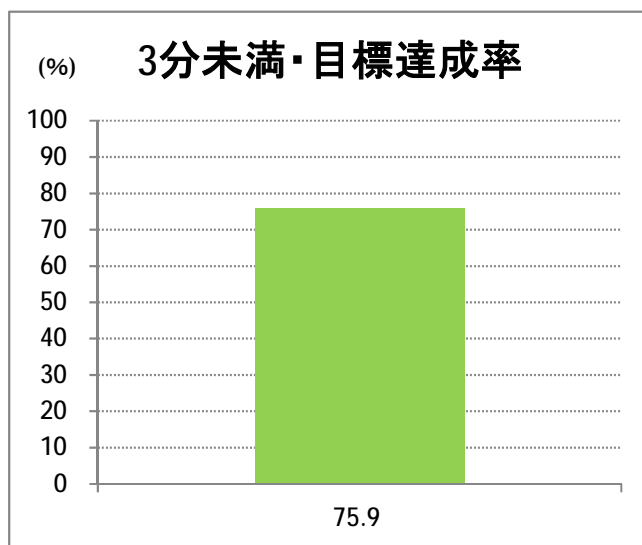

【21】大堀

2014年4月

停留所	利用者数(人)
内野営業所	6,166
新通南	310
西坂井団地	130
文理高校前	616
槇尾	96
高山橋	5
高山神社前	3
笠木小学校前	10
笠木	16
田島	8
あそか苑前	55
大友	3
中野小屋	42
尾崎	6
保古野木	7
明田	1
小見郷屋	23
赤塚駅前	716

【21】寺尾

2014年4月

停留所	利用者数(人)
新潟駅前	13,494
駅前通	1,195
万代シティバスC前	4,656
礎町	462
本町	3,561
古町	7,223
東中通	1,364
市役所前	2,721
白山浦一丁目	729
鏡淵小学校前	516
白山駅前	755
高校通	626
宮前通	496
関新三丁目	366
新潟第一高校前	1,235
関屋大川前一丁目	640
関屋大川前	740
青山	2,192
青山本村	2,127
青山稻荷前	1,183
青山水道遊園前	820
小針小学校前	730
小針南台一	530
小針南台	1,265
西郵便局前	1,464
寺尾	737
寺尾駅前通	1,163
坂井輪中学前	1,593
坂井輪郵便局前	1,070
下坂井	860
道場山	1,056
上坂井	510
西坂井	626
坂井	1,137
新通橋	88
西坂井団地	32
新通南	114
信楽園病院	1,602
大野郷屋	354
内野一番町	344
内野二番町	328
内野四ツ角	558
内野四番町	247
内野中島	200
広通江橋	605
五十嵐中島	355
新潟西高校前	859
西新町	334
中浜団地入口	77
西内野小学校前	5