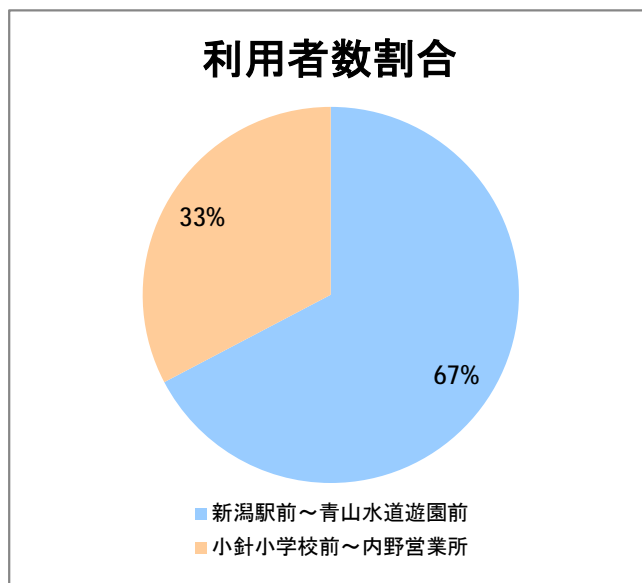

【21】大堀

2014年4月

停留所	利用者数(人)
内野営業所	6,166
新通南	310
西坂井団地	130
文理高校前	616
槇尾	96
高山橋	5
高山神社前	3
笠木小学校前	10
笠木	16
田島	8
あそか苑前	55
大友	3
中野小屋	42
尾崎	6
保古野木	7
明田	1
小見郷屋	23
赤塚駅前	716

【21】寺尾

2014年4月

停留所	利用者数(人)
新潟駅前	13,494
駅前通	1,195
万代シティバスC前	4,656
礎町	462
本町	3,561
古町	7,223
東中通	1,364
市役所前	2,721
白山浦一丁目	729
鏡淵小学校前	516
白山駅前	755
高校通	626
宮前通	496
関新三丁目	366
新潟第一高校前	1,235
関屋大川前一丁目	640
関屋大川前	740
青山	2,192
青山本村	2,127
青山稻荷前	1,183
青山水道遊園前	820
小針小学校前	730
小針南台一	530
小針南台	1,265
西郵便局前	1,464
寺尾	737
寺尾駅前通	1,163
坂井輪中学前	1,593
坂井輪郵便局前	1,070
下坂井	860
道場山	1,056
上坂井	510
西坂井	626
坂井	1,137
新通橋	88
西坂井団地	32
新通南	114
信楽園病院	1,602
大野郷屋	354
内野一番町	344
内野二番町	328
内野四ツ角	558
内野四番町	247
内野中島	200
広通江橋	605
五十嵐中島	355
新潟西高校前	859
西新町	334
中浜団地入口	77
西内野小学校前	5