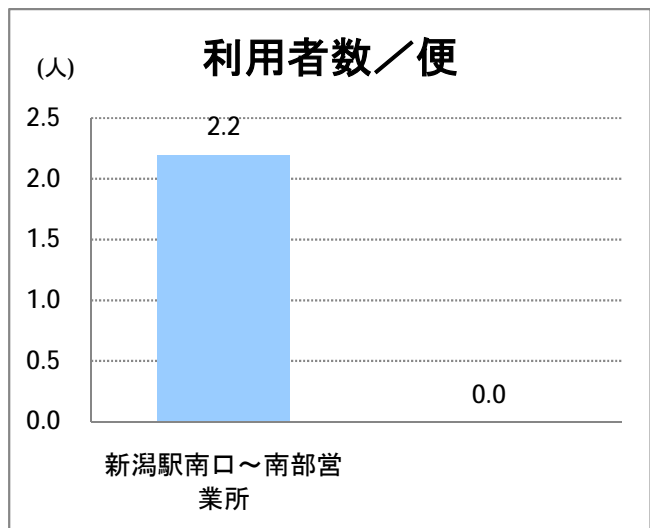

【15】長潟(駅南口)

2014年4月

停留所	利用者数(人)
新潟駅南口	11,947
笹口二丁目	773
笹口大通	279
鏡	259
紫竹山	298
弁天橋	1,019
原の台	1,179
北谷内	1,593
山潟小学校前	593
宮本橋	748
南長潟	566
亀田インター	135
イオン新潟南SC	3,600
南部営業所	1,974