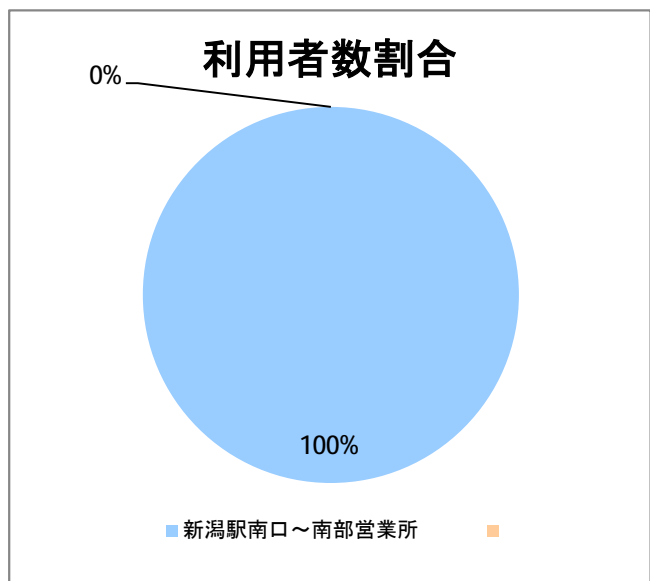

【15】長潟(駅南口)

2014年4月

停留所	利用者数(人)
新潟駅南口	11,947
笹口二丁目	773
笹口大通	279
鏡	259
紫竹山	298
弁天橋	1,019
原の台	1,179
北谷内	1,593
山潟小学校前	593
宮本橋	748
南長潟	566
亀田インター	135
イオン新潟南SC	3,600
南部営業所	1,974