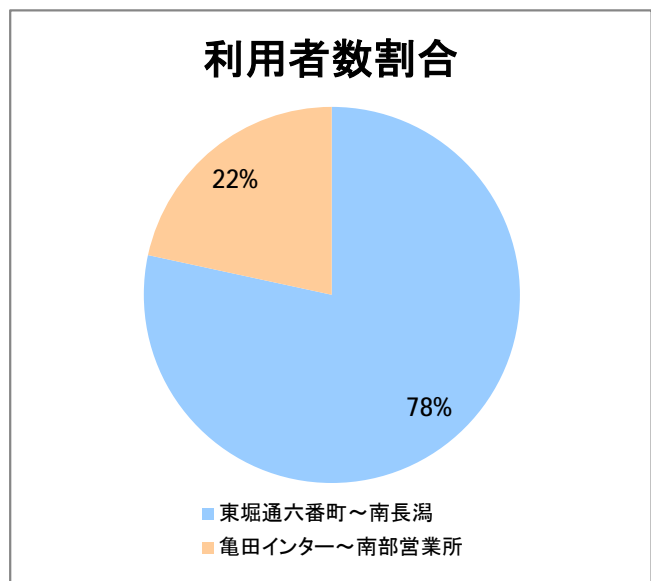

【15】長潟(西跨線橋)

2014年4月

停留所	利用者数(人)
東堀通六番町	6,564
東堀通四番町	686
東堀通一番町	1,224
古町	5,877
東中通	1,574
市役所前	1,043
白山公園前	1,238
南高校前	1,302
鳥屋野十字路	1,711
堀の内	2,861
北越高校前	1,666
米山	1,044
新潟駅南口	22,113
笹口二丁目	1,900
笹口大通	1,057
鏡	1,086
紫竹山	1,132
弁天橋	2,333
原の台	4,137
北谷内	3,309
山潟小学校前	1,832
宮本橋	2,888
南長潟	2,104
亀田インター	817
イオン新潟南SC	10,794
下早通	89
早通	49
中早通	151
亀田工業団地入口	83
南部営業所	7,464