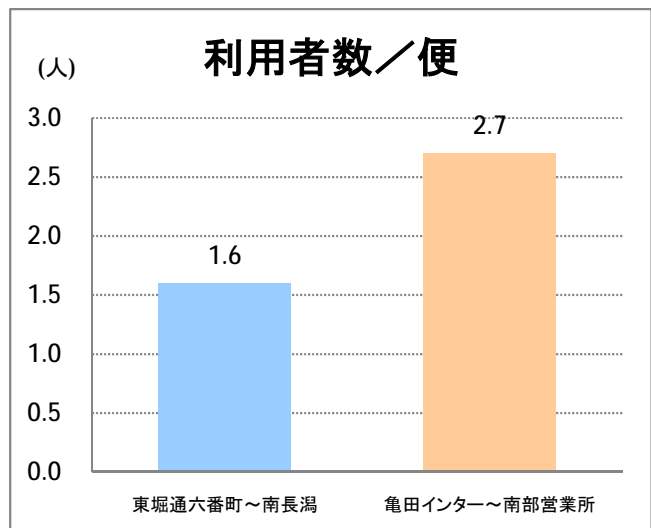

【15】長潟(西跨線橋)

2014年4月

停留所	利用者数(人)
東堀通六番町	6,564
東堀通四番町	686
東堀通一番町	1,224
古町	5,877
東中通	1,574
市役所前	1,043
白山公園前	1,238
南高校前	1,302
鳥屋野十字路	1,711
堀の内	2,861
北越高校前	1,666
米山	1,044
新潟駅南口	22,113
笹口二丁目	1,900
笹口大通	1,057
鏡	1,086
紫竹山	1,132
弁天橋	2,333
原の台	4,137
北谷内	3,309
山潟小学校前	1,832
宮本橋	2,888
南長潟	2,104
亀田インター	817
イオン新潟南SC	10,794
下早通	89
早通	49
中早通	151
亀田工業団地入口	83
南部営業所	7,464