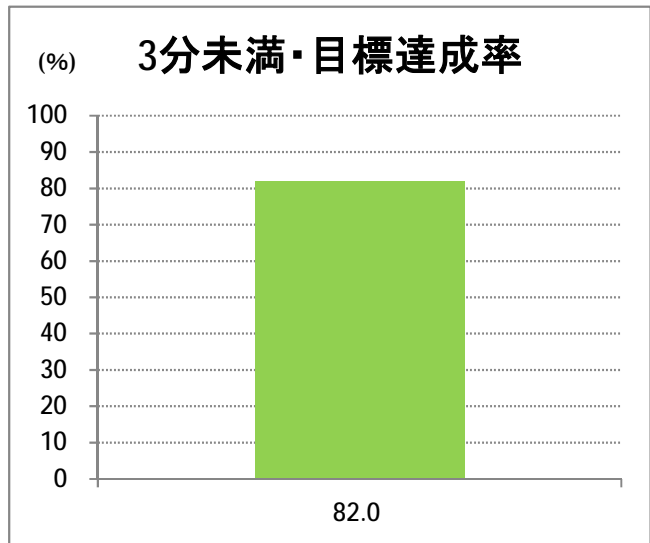

【15】長潟(駅南口)

2014年4月

停留所	利用者数(人)
新潟駅南口	11,947
笹口二丁目	773
笹口大通	279
鏡	259
紫竹山	298
弁天橋	1,019
原の台	1,179
北谷内	1,593
山潟小学校前	593
宮本橋	748
南長潟	566
亀田インター	135
イオン新潟南SC	3,600
南部営業所	1,974