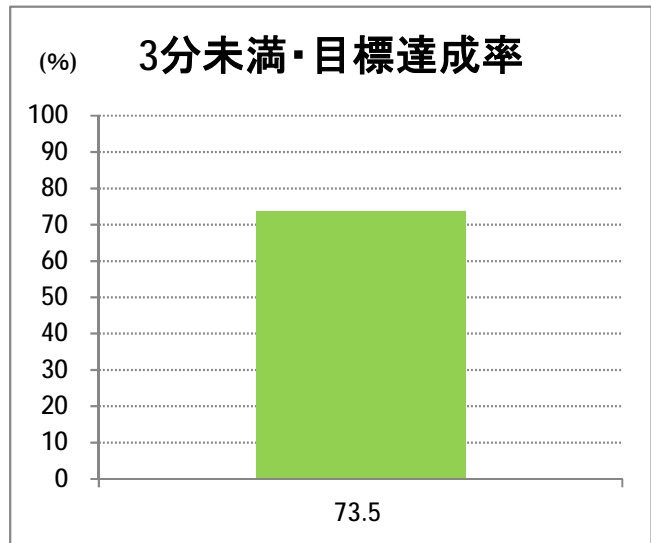

【15】長潟(東跨線橋)

2014年4月

停留所	利用者数(人)
市役所前	3,850
東中通	649
古町	1,463
本町	2,037
万代シティバスC前	1,907
駅前通	204
明石一丁目	407
花園町	533
笹口	1,042
新潟駅南口	7,979
笹口二丁目	869
笹口大通	386
鏡	580
紫竹山	466
弁天橋	1,011
原の台	1,759
北谷内	1,462
山潟小学校前	851
宮本橋	1,242
南長潟	848
亀田インター	287
イオン新潟南SC	4,593
南部営業所	3,040