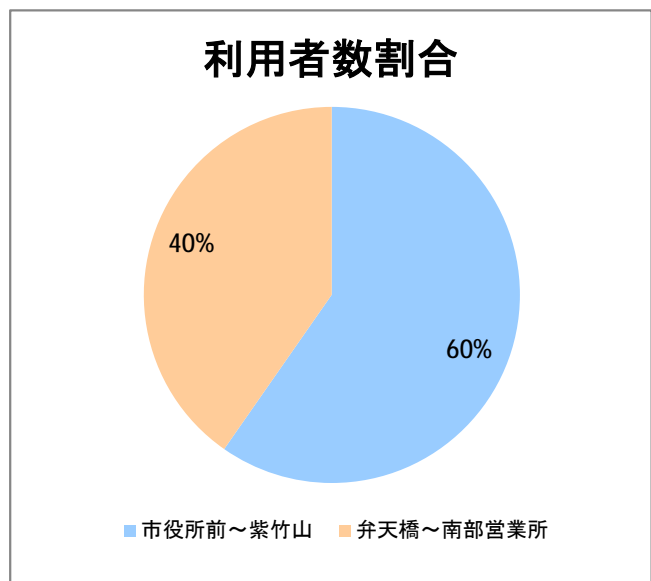

【15】長潟(東跨線橋)

2014年4月

停留所	利用者数(人)
市役所前	3,850
東中通	649
古町	1,463
本町	2,037
万代シティバスC前	1,907
駅前通	204
明石一丁目	407
花園町	533
笹口	1,042
新潟駅南口	7,979
笹口二丁目	869
笹口大通	386
鏡	580
紫竹山	466
弁天橋	1,011
原の台	1,759
北谷内	1,462
山潟小学校前	851
宮本橋	1,242
南長潟	848
亀田インター	287
イオン新潟南SC	4,593
南部営業所	3,040