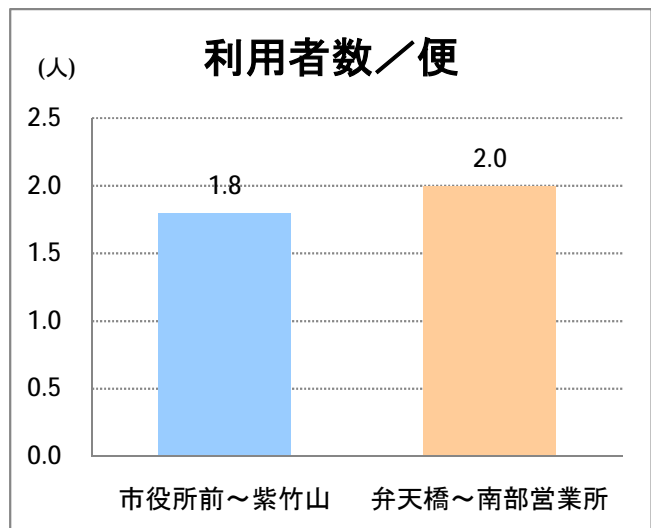

【15】長潟(東跨線橋)

2014年4月

停留所	利用者数(人)
市役所前	3,850
東中通	649
古町	1,463
本町	2,037
万代シティバスC前	1,907
駅前通	204
明石一丁目	407
花園町	533
笹口	1,042
新潟駅南口	7,979
笹口二丁目	869
笹口大通	386
鏡	580
紫竹山	466
弁天橋	1,011
原の台	1,759
北谷内	1,462
山潟小学校前	851
宮本橋	1,242
南長潟	848
亀田インター	287
イオン新潟南SC	4,593
南部営業所	3,040