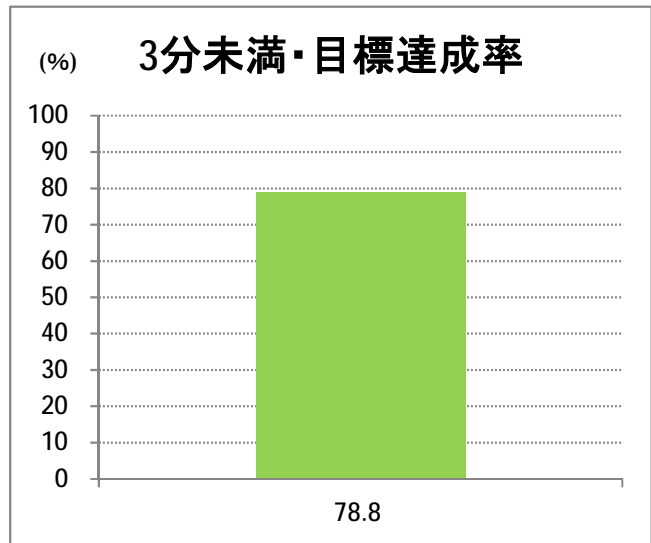

【15】長潟(西跨線橋)

2014年4月

停留所	利用者数(人)
東堀通六番町	6,564
東堀通四番町	686
東堀通一番町	1,224
古町	5,877
東中通	1,574
市役所前	1,043
白山公園前	1,238
南高校前	1,302
鳥屋野十字路	1,711
堀の内	2,861
北越高校前	1,666
米山	1,044
新潟駅南口	22,113
笹口二丁目	1,900
笹口大通	1,057
鏡	1,086
紫竹山	1,132
弁天橋	2,333
原の台	4,137
北谷内	3,309
山潟小学校前	1,832
宮本橋	2,888
南長潟	2,104
亀田インター	817
イオン新潟南SC	10,794
下早通	89
早通	49
中早通	151
亀田工業団地入口	83
南部営業所	7,464