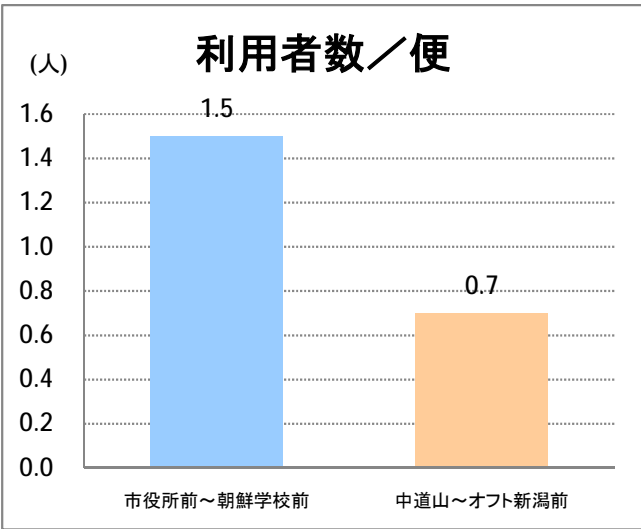

【10】松浜

2014年4月

停留所	利用者数(人)
市役所前	21,877
東中通	2,046
古町	7,975
本町	9,995
万代シティバスC前	16,900
万代町	7,654
東地区総合庁舎前	1,814
沼垂四ツ角	2,421
沼垂東五丁目	2,401
中央埠頭	782
北埠頭	415
紡績口	1,490
末広橋	2,248
北葉町	4,452
秋葉一丁目	3,194
山ノ下中学前	1,776
宝町	1,604
浜谷町	2,601
物見山	5,934
朝鮮学校前	4,375
中道山	1,361
河渡新町	3,210
空港入口	1,371
下山小学校前	1,472
浄化センター前	623
下山	619
松浜二丁目	2,339
松浜中学前	3,705
松浜小学校前	1,211
本町四丁目	488
本町二丁目	1,523
本町一丁目	1,642
松港橋	1,864
松浜	9,692
松栄町	44
競馬場北口	128
南浜病院前	230
加治川	452
島見町	251
南浜中学前	126
北部営業所	6,222
競馬場厩舎前	25
新潟競馬場前	759
オフト新潟前	1,453