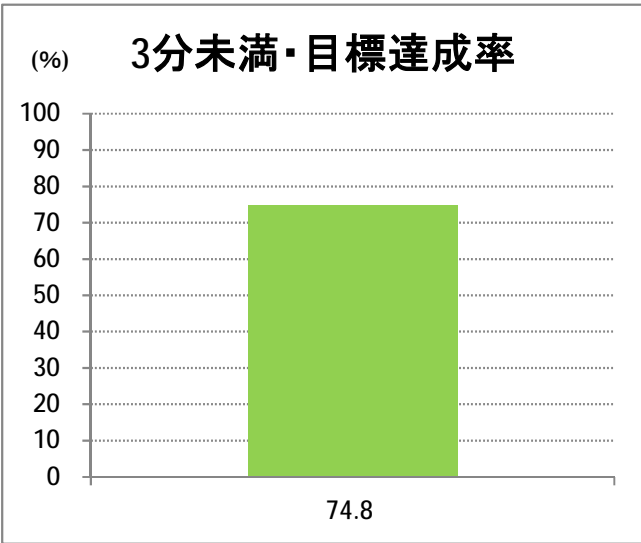

【10】松浜

2014年4月

停留所	利用者数(人)
市役所前	21,877
東中通	2,046
古町	7,975
本町	9,995
万代シティバスC前	16,900
万代町	7,654
東地区総合庁舎前	1,814
沼垂四ツ角	2,421
沼垂東五丁目	2,401
中央埠頭	782
北埠頭	415
紡績口	1,490
末広橋	2,248
北葉町	4,452
秋葉一丁目	3,194
山ノ下中学前	1,776
宝町	1,604
浜谷町	2,601
物見山	5,934
朝鮮学校前	4,375
中道山	1,361
河渡新町	3,210
空港入口	1,371
下山小学校前	1,472
浄化センター前	623
下山	619
松浜二丁目	2,339
松浜中学前	3,705
松浜小学校前	1,211
本町四丁目	488
本町二丁目	1,523
本町一丁目	1,642
松港橋	1,864
松浜	9,692
松栄町	44
競馬場北口	128
南浜病院前	230
加治川	452
島見町	251
南浜中学前	126
北部営業所	6,222
競馬場厩舎前	25
新潟競馬場前	759
オフト新潟前	1,453