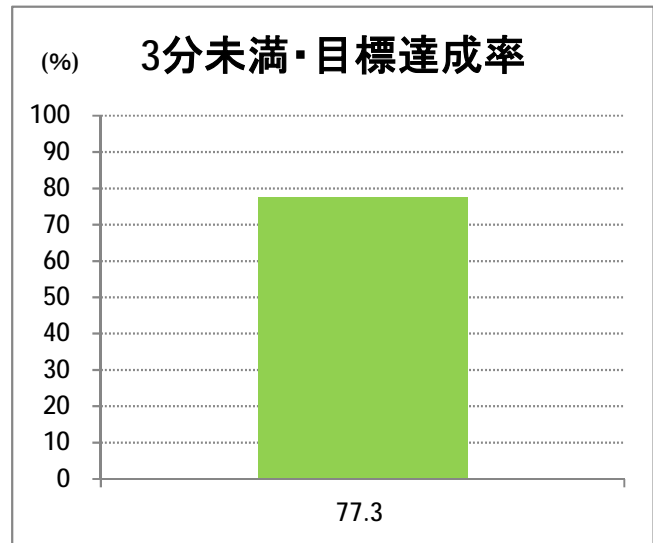

【10】太郎代浜

2014年4月

停留所	利用者数(人)
太郎代郵便局前	364
太郎代浜	2,638

【10】新潟駅～松浜・空港

2014年4月

停留所	利用者数(人)
新潟駅前	20,227
駅前通	199
弁天二丁目	157
万代一丁目	198
万代シティバスC南口	1,781
万代シティバスC	3,673
新潟日報メディアシップ	1,456
宮浦中学前	576
万国橋	272
中央埠頭	2,490
北埠頭	244
紡績口	889
末広橋	1,433
北葉町	2,096
秋葉一丁目	1,890
山ノ下中学前	895
宝町	562
浜谷町	1,663
物見山	3,028
朝鮮学校前	1,999
中道山	650
河渡新町	1,585
空港入口	776
新潟空港前	3,480
下山小学校前	284
浄化センター前	156
下山	85
松浜二丁目	347
松浜中学前	495
松浜小学校前	141
本町四丁目	56
本町二丁目	226
本町一丁目	180
松港橋	237
松浜	3,267

【10】船江町

2014年4月

停留所	利用者数(人)
市役所前	1,788
東中通	204
古町	858
本町	1,094
万代シティバスC前	1,714
万代町	749
東地区総合庁舎前	245
沼垂四ツ角	254
沼垂東五丁目	158
中央埠頭	85
北埠頭	48
紡績口	109
末広橋	319
北葉町	534
秋葉一丁目	383
山ノ下中学前	236
宝町	159
浜谷町	534
北浜谷町	114
船江町西	227
平和町東	10
山ノ下海浜公園前	425
泰叟寺前	351
船江町一丁目	256
平和台団地前	264
船江町二丁目	1,098