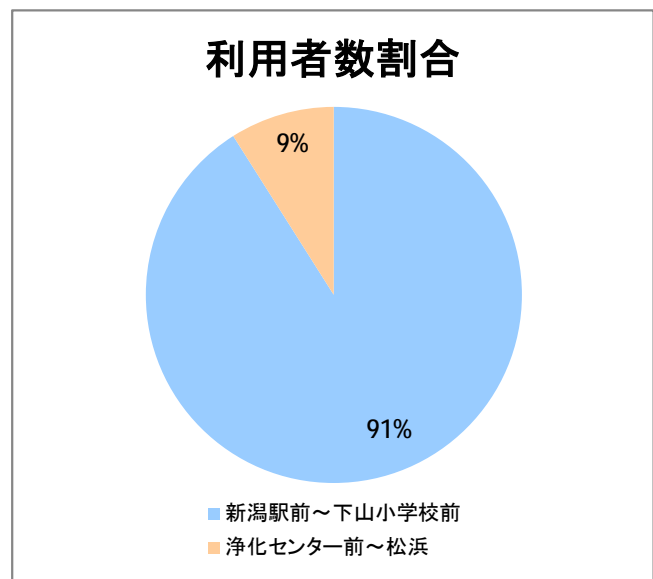

【10】太郎代浜

2014年4月

停留所	利用者数(人)
太郎代郵便局前	364
太郎代浜	2,638

【10】新潟駅～松浜・空港

2014年4月

停留所	利用者数(人)
新潟駅前	20,227
駅前通	199
弁天二丁目	157
万代一丁目	198
万代シティバスC南口	1,781
万代シティバスC	3,673
新潟日報メディアシップ	1,456
宮浦中学前	576
万国橋	272
中央埠頭	2,490
北埠頭	244
紡績口	889
末広橋	1,433
北葉町	2,096
秋葉一丁目	1,890
山ノ下中学前	895
宝町	562
浜谷町	1,663
物見山	3,028
朝鮮学校前	1,999
中道山	650
河渡新町	1,585
空港入口	776
新潟空港前	3,480
下山小学校前	284
浄化センター前	156
下山	85
松浜二丁目	347
松浜中学前	495
松浜小学校前	141
本町四丁目	56
本町二丁目	226
本町一丁目	180
松港橋	237
松浜	3,267

【10】船江町

2014年4月

停留所	利用者数(人)
市役所前	1,788
東中通	204
古町	858
本町	1,094
万代シティバスC前	1,714
万代町	749
東地区総合庁舎前	245
沼垂四ツ角	254
沼垂東五丁目	158
中央埠頭	85
北埠頭	48
紡績口	109
末広橋	319
北葉町	534
秋葉一丁目	383
山ノ下中学前	236
宝町	159
浜谷町	534
北浜谷町	114
船江町西	227
平和町東	10
山ノ下海浜公園前	425
泰叟寺前	351
船江町一丁目	256
平和台団地前	264
船江町二丁目	1,098