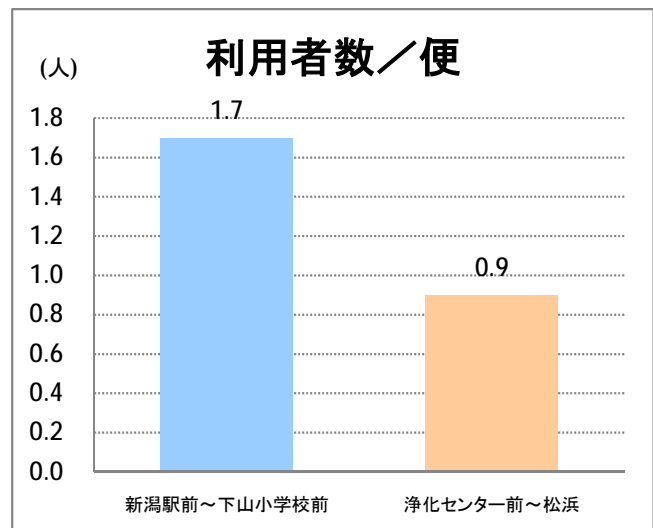

【10】太郎代浜

2014年4月

停留所	利用者数(人)
太郎代郵便局前	364
太郎代浜	2,638

【10】新潟駅～松浜・空港

2014年4月

停留所	利用者数(人)
新潟駅前	20,227
駅前通	199
弁天二丁目	157
万代一丁目	198
万代シティバスC南口	1,781
万代シティバスC	3,673
新潟日報メディアシップ	1,456
宮浦中学前	576
万国橋	272
中央埠頭	2,490
北埠頭	244
紡績口	889
末広橋	1,433
北葉町	2,096
秋葉一丁目	1,890
山ノ下中学前	895
宝町	562
浜谷町	1,663
物見山	3,028
朝鮮学校前	1,999
中道山	650
河渡新町	1,585
空港入口	776
新潟空港前	3,480
下山小学校前	284
浄化センター前	156
下山	85
松浜二丁目	347
松浜中学前	495
松浜小学校前	141
本町四丁目	56
本町二丁目	226
本町一丁目	180
松港橋	237
松浜	3,267

【10】船江町

2014年4月

停留所	利用者数(人)
市役所前	1,788
東中通	204
古町	858
本町	1,094
万代シティバスC前	1,714
万代町	749
東地区総合庁舎前	245
沼垂四ツ角	254
沼垂東五丁目	158
中央埠頭	85
北埠頭	48
紡績口	109
末広橋	319
北葉町	534
秋葉一丁目	383
山ノ下中学前	236
宝町	159
浜谷町	534
北浜谷町	114
船江町西	227
平和町東	10
山ノ下海浜公園前	425
泰叟寺前	351
船江町一丁目	256
平和台団地前	264
船江町二丁目	1,098