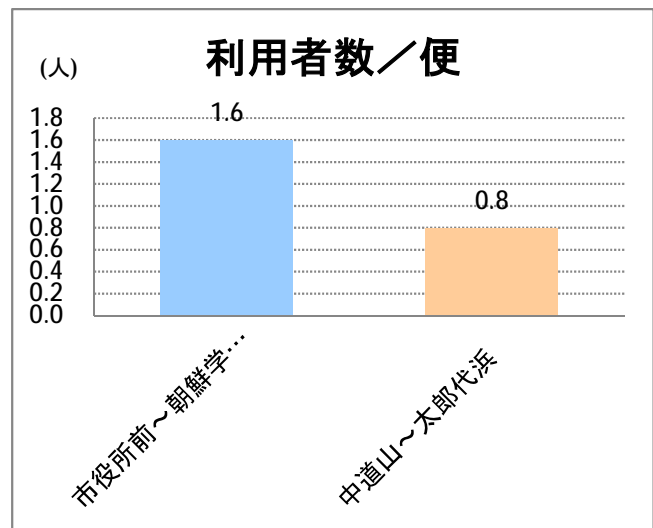

【10】太郎代浜

2014年4月

停留所	利用者数(人)
市役所前	9,438
東中通	1,030
古町	3,381
本町	3,960
万代シティバスC前	7,568
万代町	3,297
東地区総合庁舎前	634
沼垂四ツ角	824
沼垂東五丁目	863
中央埠頭	240
北埠頭	223
紡績口	489
末広橋	739
北葉町	1,535
秋葉一丁目	1,135
山ノ下中学前	673
宝町	572
浜谷町	1,023
物見山	2,213
朝鮮学校前	1,730
中道山	456
河渡新町	1,096
空港入口	495
下山小学校前	461
浄化センター前	238
下山	202
松浜二丁目	780
松浜中学前	1,118
松浜小学校前	290
本町四丁目	123
本町二丁目	426
本町一丁目	399
松浜一丁目	11
松港橋	995
三菱ガス化学前	34
太夫浜入口	0
松浜病院前	1,369
太夫浜新町一丁目	635
陽光ニュータウン	834
太夫浜上	404
太夫浜	475
太陽の村前	369
太夫浜霊苑前	34
敬和学園入口	725
新富町入口	253
新潟医療福祉大学入口	1,310
新潟医療福祉大学前	7,675
島見上通	123
島見浜	139
埋蔵文化財センター	100