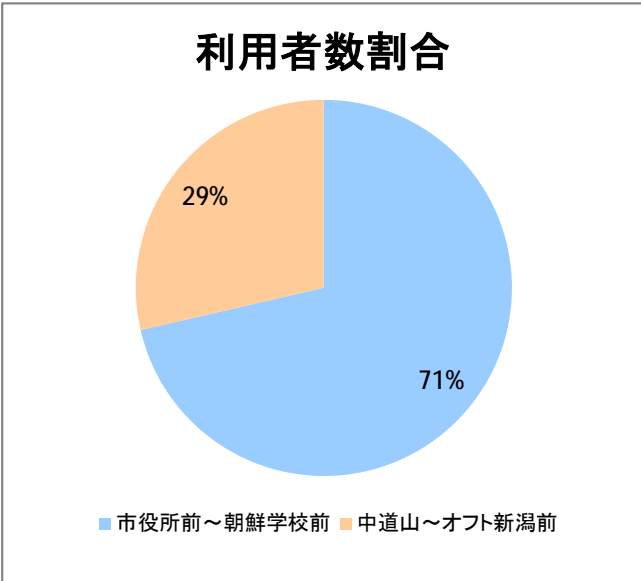

【10】松浜

2014年4月

停留所	利用者数(人)
市役所前	21,877
東中通	2,046
古町	7,975
本町	9,995
万代シティバスC前	16,900
万代町	7,654
東地区総合庁舎前	1,814
沼垂四ツ角	2,421
沼垂東五丁目	2,401
中央埠頭	782
北埠頭	415
紡績口	1,490
末広橋	2,248
北葉町	4,452
秋葉一丁目	3,194
山ノ下中学前	1,776
宝町	1,604
浜谷町	2,601
物見山	5,934
朝鮮学校前	4,375
中道山	1,361
河渡新町	3,210
空港入口	1,371
下山小学校前	1,472
浄化センター前	623
下山	619
松浜二丁目	2,339
松浜中学前	3,705
松浜小学校前	1,211
本町四丁目	488
本町二丁目	1,523
本町一丁目	1,642
松港橋	1,864
松浜	9,692
松栄町	44
競馬場北口	128
南浜病院前	230
加治川	452
島見町	251
南浜中学前	126
北部営業所	6,222
競馬場厩舎前	25
新潟競馬場前	759
オフト新潟前	1,453