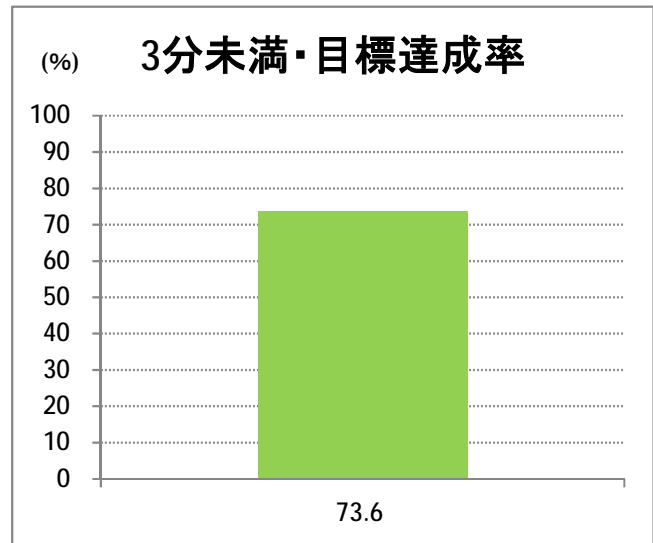

【10】太郎代浜

2014年4月

停留所	利用者数(人)
市役所前	9,438
東中通	1,030
古町	3,381
本町	3,960
万代シティバスC前	7,568
万代町	3,297
東地区総合庁舎前	634
沼垂四ツ角	824
沼垂東五丁目	863
中央埠頭	240
北埠頭	223
紡績口	489
末広橋	739
北葉町	1,535
秋葉一丁目	1,135
山ノ下中学前	673
宝町	572
浜谷町	1,023
物見山	2,213
朝鮮学校前	1,730
中道山	456
河渡新町	1,096
空港入口	495
下山小学校前	461
浄化センター前	238
下山	202
松浜二丁目	780
松浜中学前	1,118
松浜小学校前	290
本町四丁目	123
本町二丁目	426
本町一丁目	399
松浜一丁目	11
松港橋	995
三菱ガス化学前	34
太夫浜入口	0
松浜病院前	1,369
太夫浜新町一丁目	635
陽光ニュータウン	834
太夫浜上	404
太夫浜	475
太陽の村前	369
太夫浜霊苑前	34
敬和学園入口	725
新富町入口	253
新潟医療福祉大学入口	1,310
新潟医療福祉大学前	7,675
島見上通	123
島見浜	139
埋蔵文化財センター	100