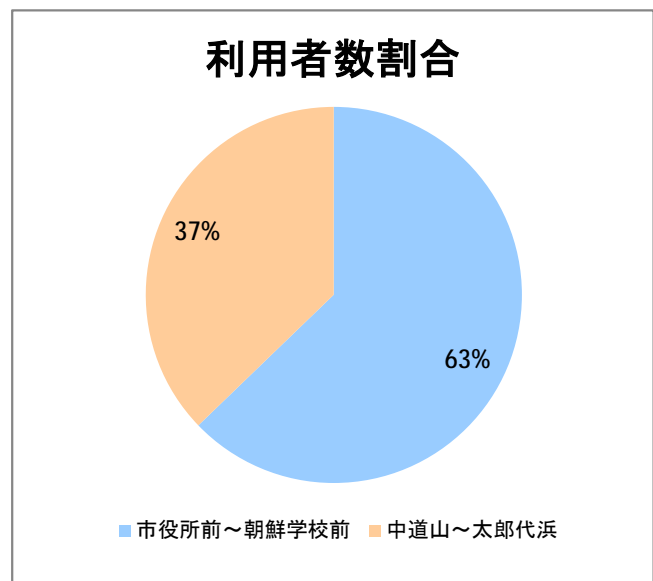

【10】太郎代浜

2014年4月

停留所	利用者数(人)
市役所前	9,438
東中通	1,030
古町	3,381
本町	3,960
万代シティバスC前	7,568
万代町	3,297
東地区総合庁舎前	634
沼垂四ツ角	824
沼垂東五丁目	863
中央埠頭	240
北埠頭	223
紡績口	489
末広橋	739
北葉町	1,535
秋葉一丁目	1,135
山ノ下中学前	673
宝町	572
浜谷町	1,023
物見山	2,213
朝鮮学校前	1,730
中道山	456
河渡新町	1,096
空港入口	495
下山小学校前	461
浄化センター前	238
下山	202
松浜二丁目	780
松浜中学前	1,118
松浜小学校前	290
本町四丁目	123
本町二丁目	426
本町一丁目	399
松浜一丁目	11
松港橋	995
三菱ガス化学前	34
太夫浜入口	0
松浜病院前	1,369
太夫浜新町一丁目	635
陽光ニュータウン	834
太夫浜上	404
太夫浜	475
太陽の村前	369
太夫浜霊苑前	34
敬和学園入口	725
新富町入口	253
新潟医療福祉大学入口	1,310
新潟医療福祉大学前	7,675
島見上通	123
島見浜	139
埋蔵文化財センター	100