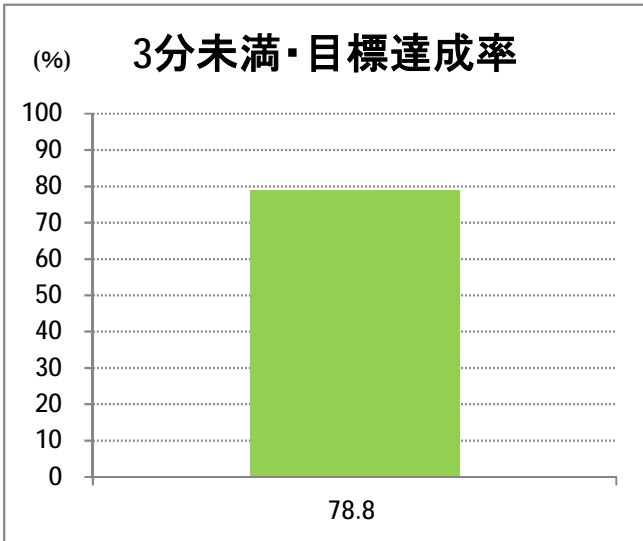

【06】浜浦町・西部(営)

2014年4月

停留所	利用者数(人)
新潟駅前	34,386
駅前通	5,247
万代シティバスC前	12,879
礎町	3,664
本町	3,761
古町	18,857
西大畑	1,544
南浜通	1,411
神宮前	1,692
西大畑坂上	3,543
日本海タワー前	3,205
旭町通二番町	1,340
岡本小路	1,849
附属学校前	3,306
護国神社前	1,099
水道町一丁目	4,531
松波町一丁目	3,473
松波町三丁目	2,057
金衛町一丁目	2,287
金衛町二丁目	3,637
浜浦町一丁目	5,227
浜浦町二丁目	4,529
文京町	3,823
信濃町	4,374
有明台	655
青山二丁目	770
青山本村	1,050
青山稻荷前	570
青山水道遊園前	477
小針二丁目	793
新潟医療センター前	1,061
小針四丁目	301
小新ポンプ場前	249
小新	1,117
済生会第二病院前	999
寺地西団地前	876
西部営業所	3,264