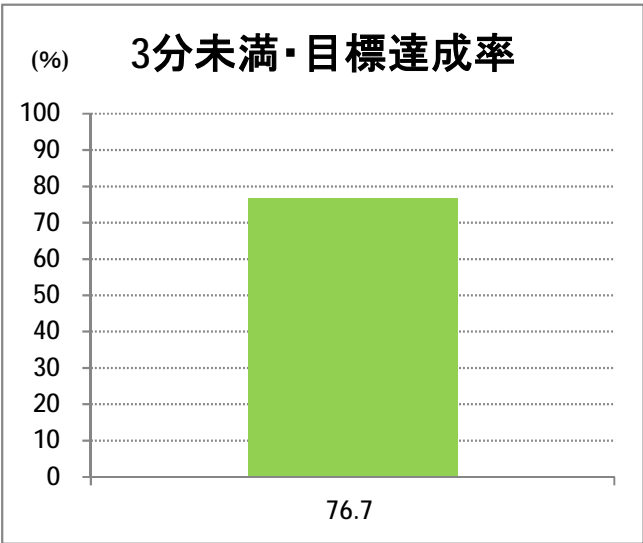

【06】西循環

2014年4月

停留所	利用者数(人)
新潟駅前	8,156
駅前通	976
万代シティバスC前	2,042
礎町	788
本町	767
古町	3,170
東中通	324
市役所前	609
学校町一番町	222
学校町二番町	20
学校町三番町	243
新潟商業高校前	119
新潟高校前	190
関屋本村	170
昭和町	189
浜松町	191
信濃町	763
文京町	473
浜浦町二丁目	590
浜浦町一丁目	561
金衛町二丁目	387
金衛町一丁目	267
松波町三丁目	220
松波町一丁目	128
水道町一丁目	570
護国神社前	40
附属学校前	40
岡本小路	341
旭町通二番町	341
日本海タワー前	1,020
西大畑坂上	322
神宮前	81
南浜通	41
西大畑	237