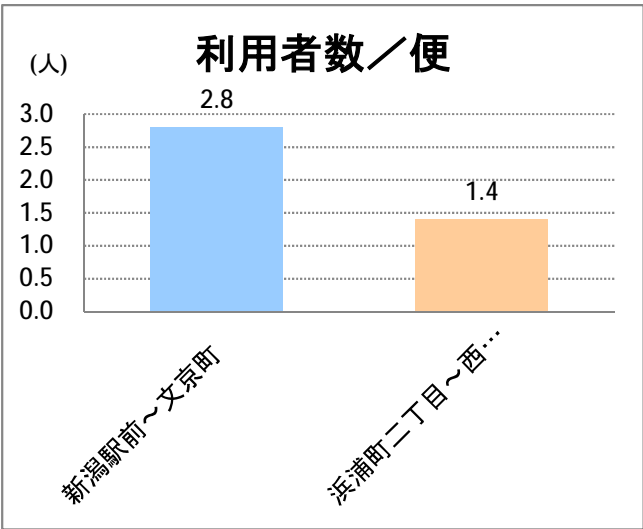

【06】西循環

2014年4月

停留所	利用者数(人)
新潟駅前	8,156
駅前通	976
万代シティバスC前	2,042
礎町	788
本町	767
古町	3,170
東中通	324
市役所前	609
学校町一番町	222
学校町二番町	20
学校町三番町	243
新潟商業高校前	119
新潟高校前	190
関屋本村	170
昭和町	189
浜松町	191
信濃町	763
文京町	473
浜浦町二丁目	590
浜浦町一丁目	561
金衛町二丁目	387
金衛町一丁目	267
松波町三丁目	220
松波町一丁目	128
水道町一丁目	570
護国神社前	40
附属学校前	40
岡本小路	341
旭町通二番町	341
日本海タワー前	1,020
西大畑坂上	322
神宮前	81
南浜通	41
西大畑	237