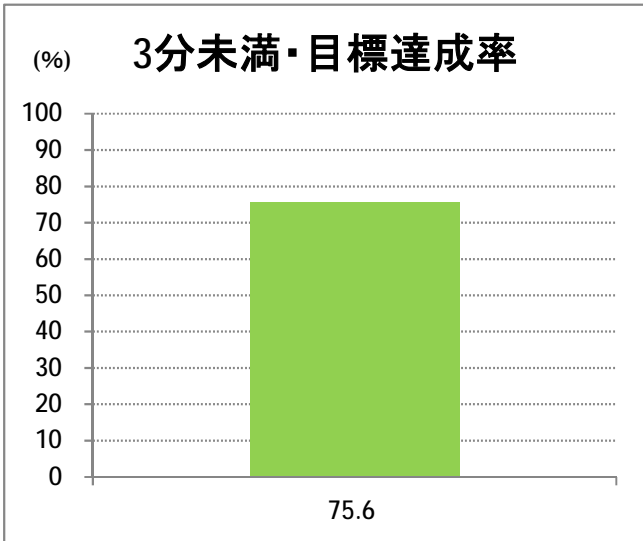

【06】信濃町・西部(営)

2014年4月

停留所	利用者数(人)
新潟駅前	9,794
駅前通	1,337
万代シティバスC前	3,049
礎町	289
本町	2,995
古町	4,544
東中通	998
市役所前	2,098
新潟大学病院	
学校町一番町	562
学校町二番町	284
学校町三番町	755
新潟商業高校前	621
新潟高校前	816
関屋本村	563
昭和町	678
浜松町	724
信濃町	1,371
有明台	626
青山二丁目	837
青山本村	852
青山稲荷前	382
青山水道遊園前	380
小針二丁目	772
新潟医療センター前	817
小針四丁目	383
小新ポンプ場前	359
小新	1,129
済生会第二病院	945
済生会第二病院前	801
寺地西団地前	1,007
西部営業所	2,795