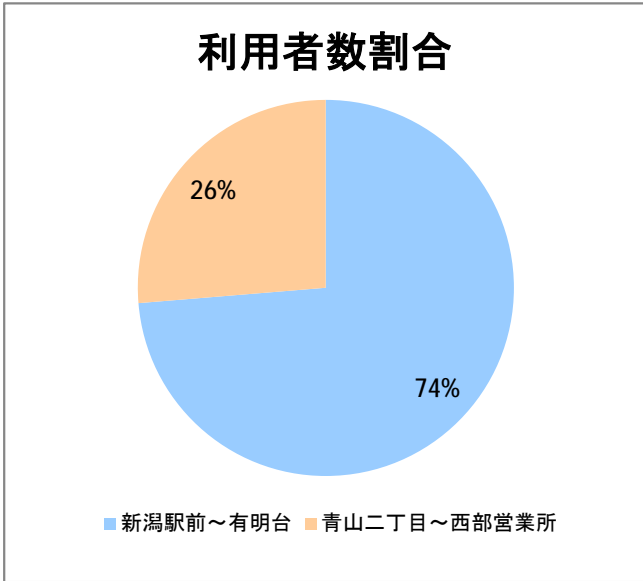

【06】信濃町・西部(営)

2014年4月

停留所	利用者数(人)
新潟駅前	9,794
駅前通	1,337
万代シティバスC前	3,049
礎町	289
本町	2,995
古町	4,544
東中通	998
市役所前	2,098
新潟大学病院	
学校町一番町	562
学校町二番町	284
学校町三番町	755
新潟商業高校前	621
新潟高校前	816
関屋本村	563
昭和町	678
浜松町	724
信濃町	1,371
有明台	626
青山二丁目	837
青山本村	852
青山稲荷前	382
青山水道遊園前	380
小針二丁目	772
新潟医療センター前	817
小針四丁目	383
小新ポンプ場前	359
小新	1,129
済生会第二病院	945
済生会第二病院前	801
寺地西団地前	1,007
西部営業所	2,795