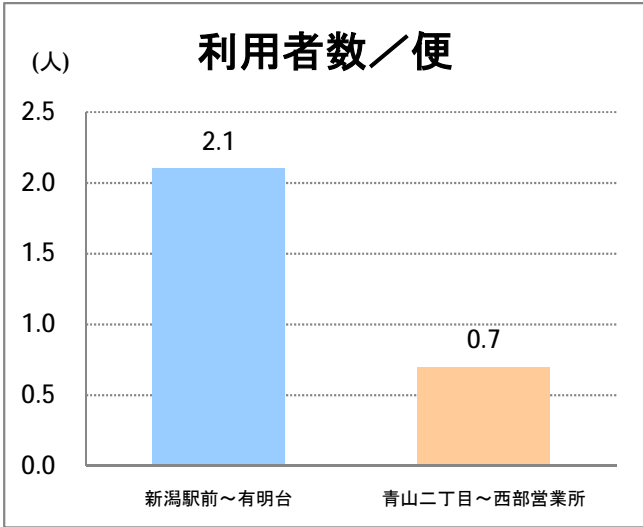

【06】信濃町・西部(営)

2014年4月

停留所	利用者数(人)
新潟駅前	9,794
駅前通	1,337
万代シティバスC前	3,049
礎町	289
本町	2,995
古町	4,544
東中通	998
市役所前	2,098
新潟大学病院	
学校町一番町	562
学校町二番町	284
学校町三番町	755
新潟商業高校前	621
新潟高校前	816
関屋本村	563
昭和町	678
浜松町	724
信濃町	1,371
有明台	626
青山二丁目	837
青山本村	852
青山稲荷前	382
青山水道遊園前	380
小針二丁目	772
新潟医療センター前	817
小針四丁目	383
小新ポンプ場前	359
小新	1,129
済生会第二病院	945
済生会第二病院前	801
寺地西団地前	1,007
西部営業所	2,795

【06】浜浦町・西部(営)

2014年4月

停留所	利用者数(人)
新潟駅前	34,386
駅前通	5,247
万代シティバスC前	12,879
礎町	3,664
本町	3,761
古町	18,857
西大畑	1,544
南浜通	1,411
神宮前	1,692
西大畑坂上	3,543
日本海タワー前	3,205
旭町通二番町	1,340
岡本小路	1,849
附属学校前	3,306
護国神社前	1,099
水道町一丁目	4,531
松波町一丁目	3,473
松波町三丁目	2,057
金衛町一丁目	2,287
金衛町二丁目	3,637
浜浦町一丁目	5,227
浜浦町二丁目	4,529
文京町	3,823
信濃町	4,374
有明台	655
青山二丁目	770
青山本村	1,050
青山稻荷前	570
青山水道遊園前	477
小針二丁目	793
新潟医療センター前	1,061
小針四丁目	301
小新ポンプ場前	249
小新	1,117
済生会第二病院前	999
寺地西団地前	876
西部営業所	3,264