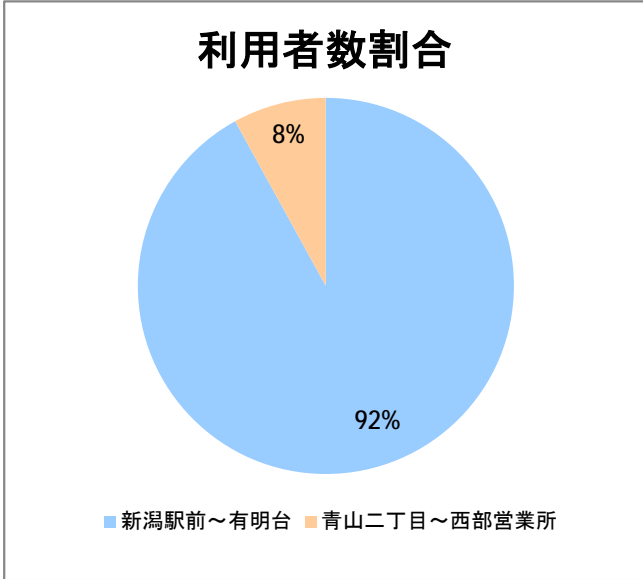

【06】浜浦町・西部(営)

2014年4月

停留所	利用者数(人)
新潟駅前	34,386
駅前通	5,247
万代シティバスC前	12,879
礎町	3,664
本町	3,761
古町	18,857
西大畑	1,544
南浜通	1,411
神宮前	1,692
西大畑坂上	3,543
日本海タワー前	3,205
旭町通二番町	1,340
岡本小路	1,849
附属学校前	3,306
護国神社前	1,099
水道町一丁目	4,531
松波町一丁目	3,473
松波町三丁目	2,057
金衛町一丁目	2,287
金衛町二丁目	3,637
浜浦町一丁目	5,227
浜浦町二丁目	4,529
文京町	3,823
信濃町	4,374
有明台	655
青山二丁目	770
青山本村	1,050
青山稻荷前	570
青山水道遊園前	477
小針二丁目	793
新潟医療センター前	1,061
小針四丁目	301
小新ポンプ場前	249
小新	1,117
済生会第二病院前	999
寺地西団地前	876
西部営業所	3,264