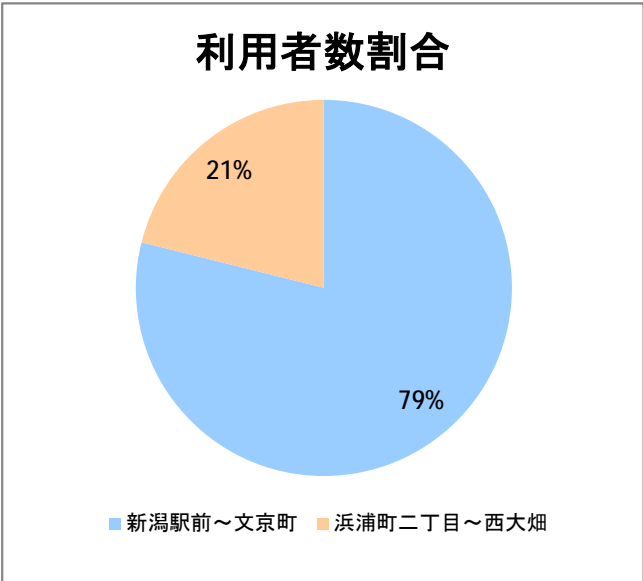

【06】西循環

2014年4月

停留所	利用者数(人)
新潟駅前	8,156
駅前通	976
万代シティバスC前	2,042
礎町	788
本町	767
古町	3,170
東中通	324
市役所前	609
学校町一番町	222
学校町二番町	20
学校町三番町	243
新潟商業高校前	119
新潟高校前	190
関屋本村	170
昭和町	189
浜松町	191
信濃町	763
文京町	473
浜浦町二丁目	590
浜浦町一丁目	561
金衛町二丁目	387
金衛町一丁目	267
松波町三丁目	220
松波町一丁目	128
水道町一丁目	570
護国神社前	40
附属学校前	40
岡本小路	341
旭町通二番町	341
日本海タワー前	1,020
西大畑坂上	322
神宮前	81
南浜通	41
西大畑	237