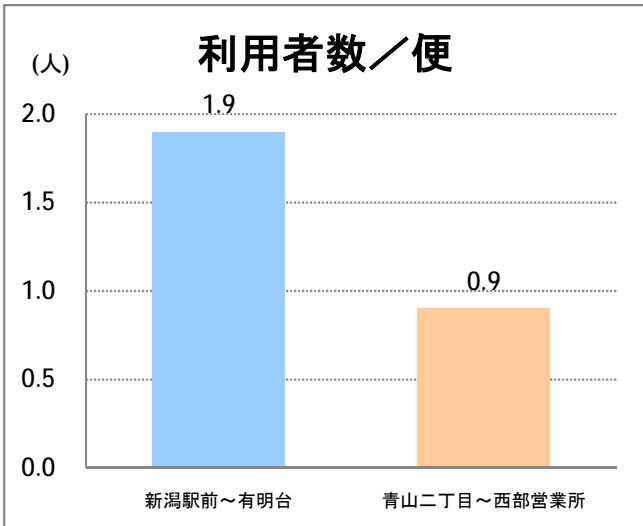

【06】信濃町・西部(営)

2014年4月

停留所	利用者数(人)
新潟駅前	9,794
駅前通	1,337
万代シティバスC前	3,049
礎町	289
本町	2,995
古町	4,544
東中通	998
市役所前	2,098
新潟大学病院	
学校町一番町	562
学校町二番町	284
学校町三番町	755
新潟商業高校前	621
新潟高校前	816
関屋本村	563
昭和町	678
浜松町	724
信濃町	1,371
有明台	626
青山二丁目	837
青山本村	852
青山稲荷前	382
青山水道遊園前	380
小針二丁目	772
新潟医療センター前	817
小針四丁目	383
小新ポンプ場前	359
小新	1,129
済生会第二病院	945
済生会第二病院前	801
寺地西団地前	1,007
西部営業所	2,795

【06】浜浦町・西部(営)

2014年4月

停留所	利用者数(人)
新潟駅前	34,386
駅前通	5,247
万代シティバスC前	12,879
礎町	3,664
本町	3,761
古町	18,857
西大畑	1,544
南浜通	1,411
神宮前	1,692
西大畑坂上	3,543
日本海タワー前	3,205
旭町通二番町	1,340
岡本小路	1,849
附属学校前	3,306
護国神社前	1,099
水道町一丁目	4,531
松波町一丁目	3,473
松波町三丁目	2,057
金衛町一丁目	2,287
金衛町二丁目	3,637
浜浦町一丁目	5,227
浜浦町二丁目	4,529
文京町	3,823
信濃町	4,374
有明台	655
青山二丁目	770
青山本村	1,050
青山稻荷前	570
青山水道遊園前	477
小針二丁目	793
新潟医療センター前	1,061
小針四丁目	301
小新ポンプ場前	249
小新	1,117
済生会第二病院前	999
寺地西団地前	876
西部営業所	3,264