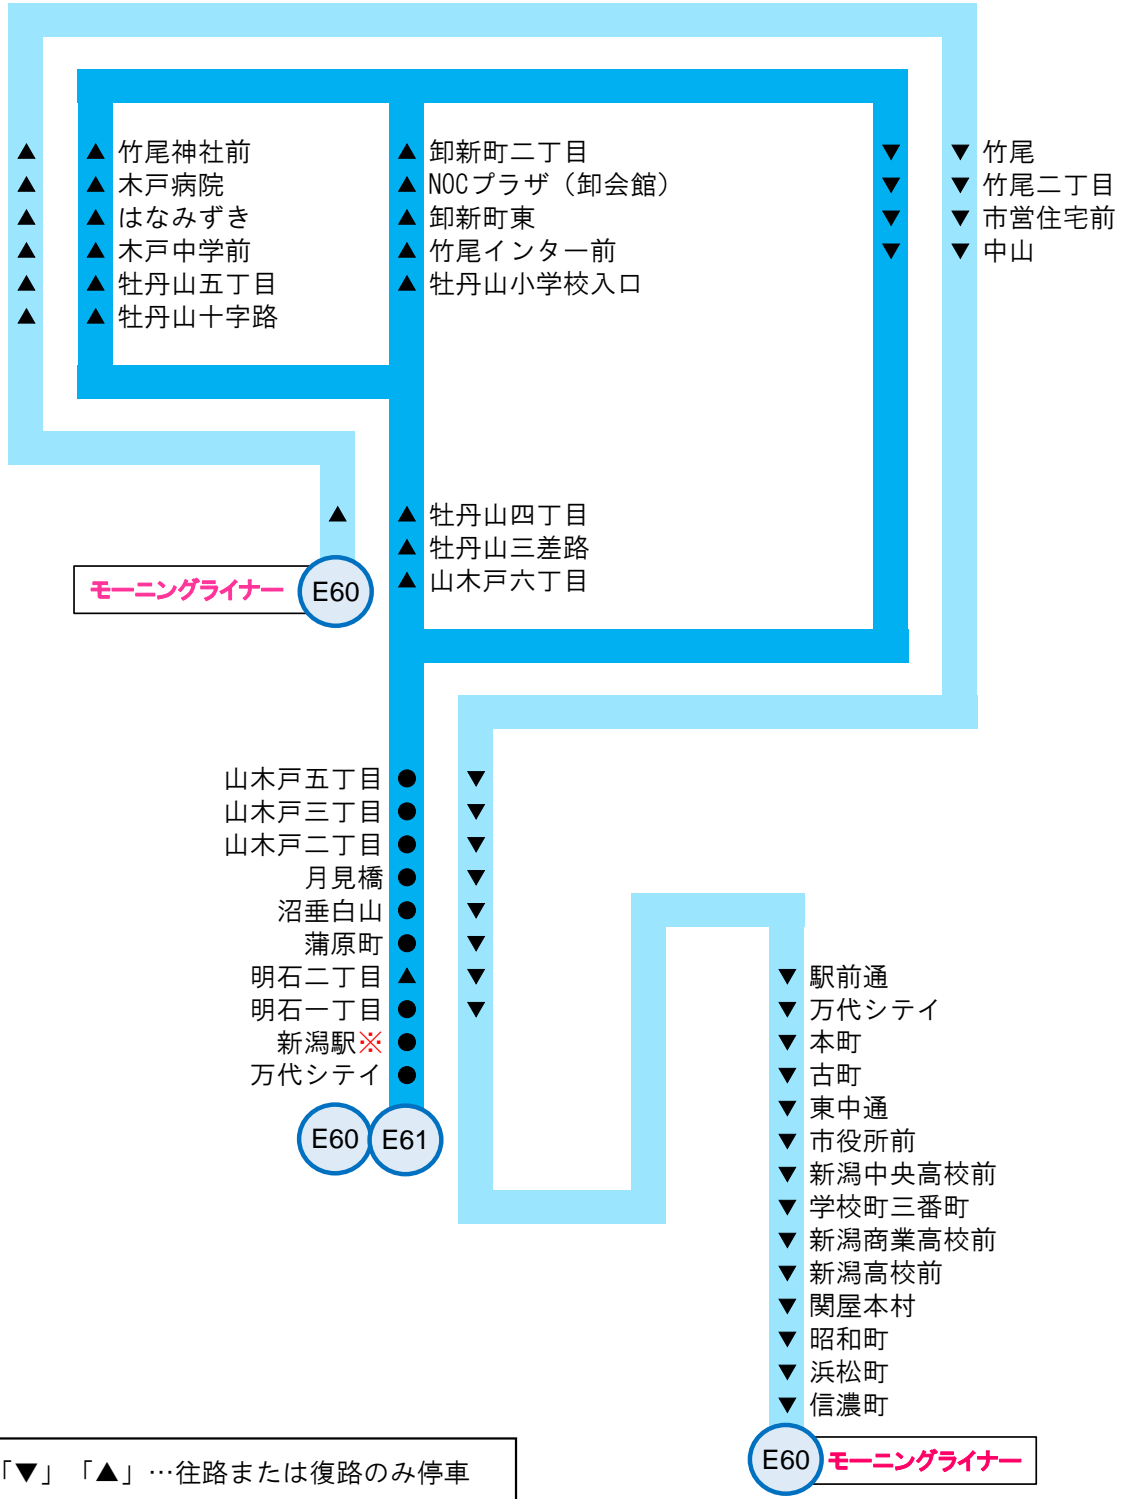

E 6

竹尾線 運行系統一覽図

令和6年3月31日現在

E 60	木戸病院～竹尾～新潟駅～万代シテイ(一部竹尾二丁目止まり)
	【モーニングライナー】牡丹山四丁目～木戸病院～竹尾～市役所前～信濃町
E 61	NOCプラザ(卸会館)～竹尾～新潟駅～万代シテイ

「▼」「▲」...往路または復路のみ停車

※万代シテイ行の「新潟駅」バス停は降車専用です。