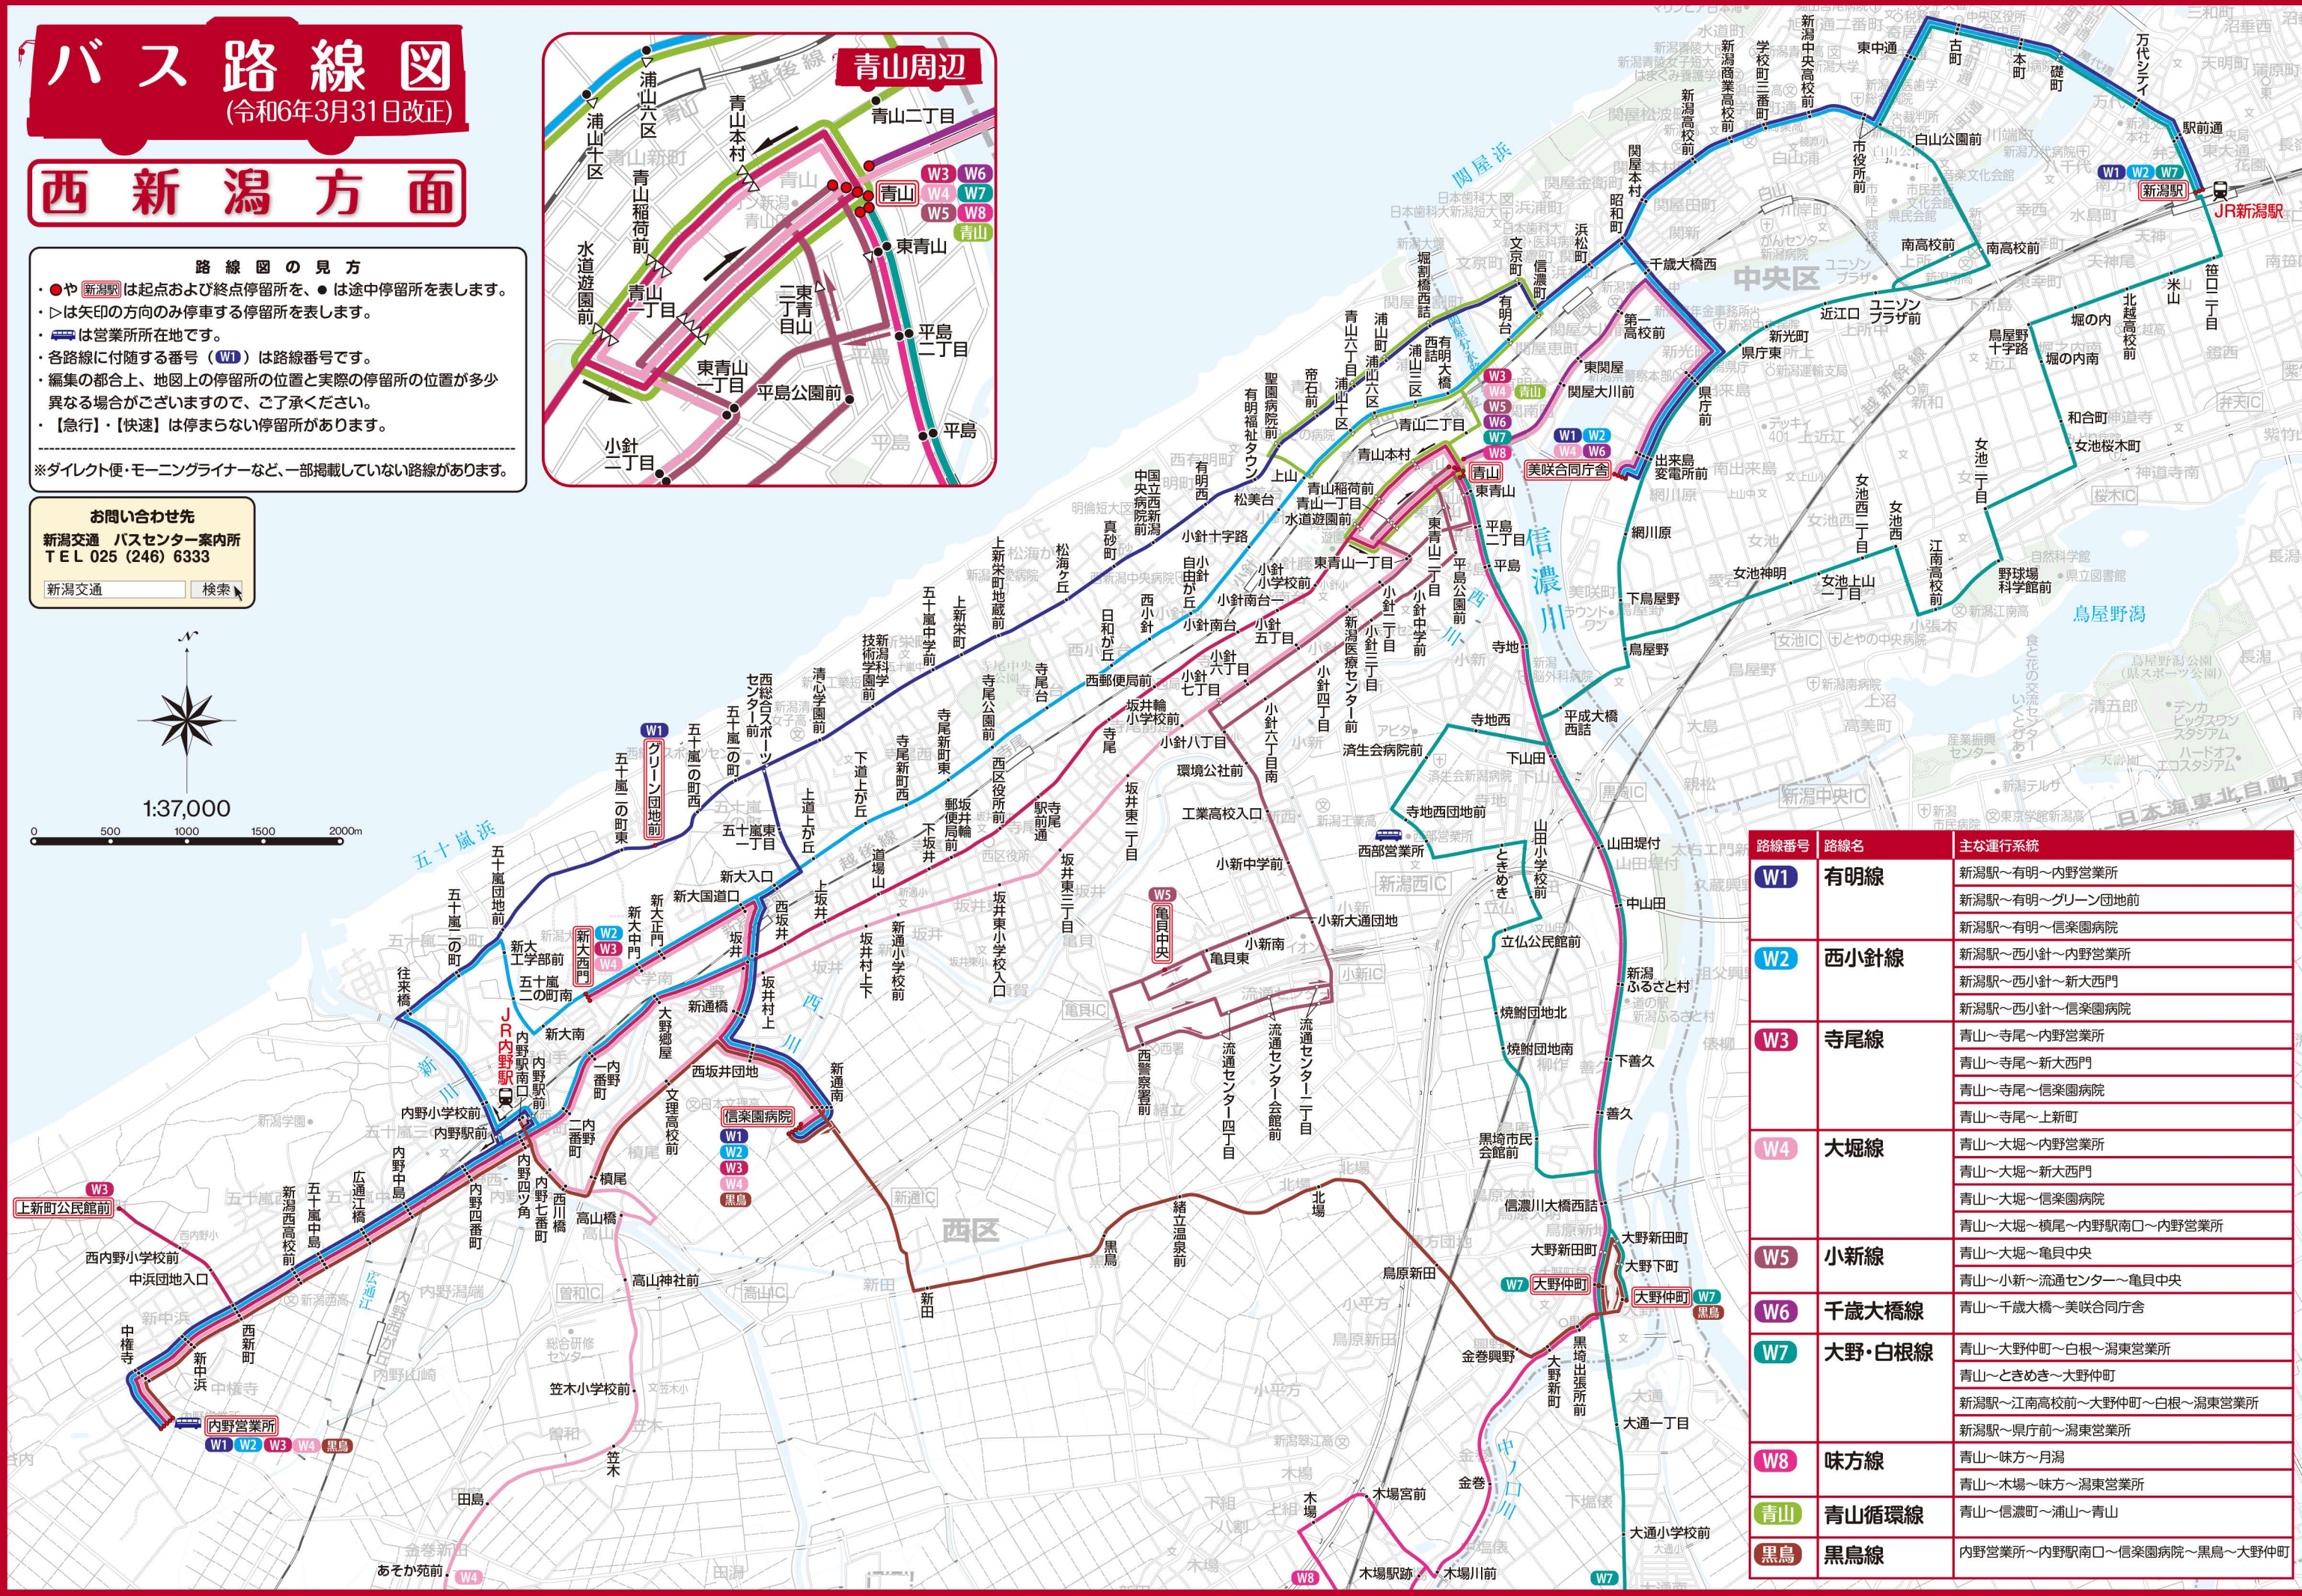

バス路線図

(令和6年3月31日改正)

西新潟方面

路線図の見方

- や●は起点および終点停留所を、●は途中停留所を表します。
- ▷は矢印の方向のみ停車する停留所を表します。
- バスは営業所所在地です。
- 各路線に付随する番号 (W1) は路線番号です。
- 編集の都合上、地図上の停留所の位置と実際の停留所の位置が多少異なる場合がございますので、ご了承ください。
- 【急行】・【快速】は停まらない停留所があります。

※ダイレクト便・モーニングライナーなど、一部掲載していない路線があります。

お問い合わせ先
 新潟交通 バスセンター案内所
 TEL 025 (246) 6333
 新潟交通 検索

1:37,000

路線番号	路線名	主な運行系統
W1	有明線	新潟駅～有明～内野営業所 新潟駅～有明～グリーン団地前 新潟駅～有明～信楽園病院
W2	西小針線	新潟駅～西小針～内野営業所 新潟駅～西小針～新大西門 新潟駅～西小針～信楽園病院
W3	寺尾線	青山～寺尾～内野営業所 青山～寺尾～新大西門 青山～寺尾～信楽園病院 青山～寺尾～上新町
W4	大堀線	青山～大堀～内野営業所 青山～大堀～新大西門 青山～大堀～信楽園病院 青山～大堀～榎尾～内野駅南口～内野営業所
W5	小新線	青山～大堀～亀貝中央 青山～小新～流通センター～亀貝中央
W6	千歳大橋線	青山～千歳大橋～美联合同庁舎
W7	大野・白根線	青山～大野仲町～白根～湯東営業所 青山～ときめき～大野仲町 新潟駅～江南高校前～大野仲町～白根～湯東営業所 新潟駅～県庁前～湯東営業所
W8	味方線	青山～味方～月湯 青山～木場～味方～湯東営業所
青山	青山循環線	青山～信濃町～浦山～青山
黒鳥	黒鳥線	内野営業所～内野駅南口～信楽園病院～黒鳥～大野仲町