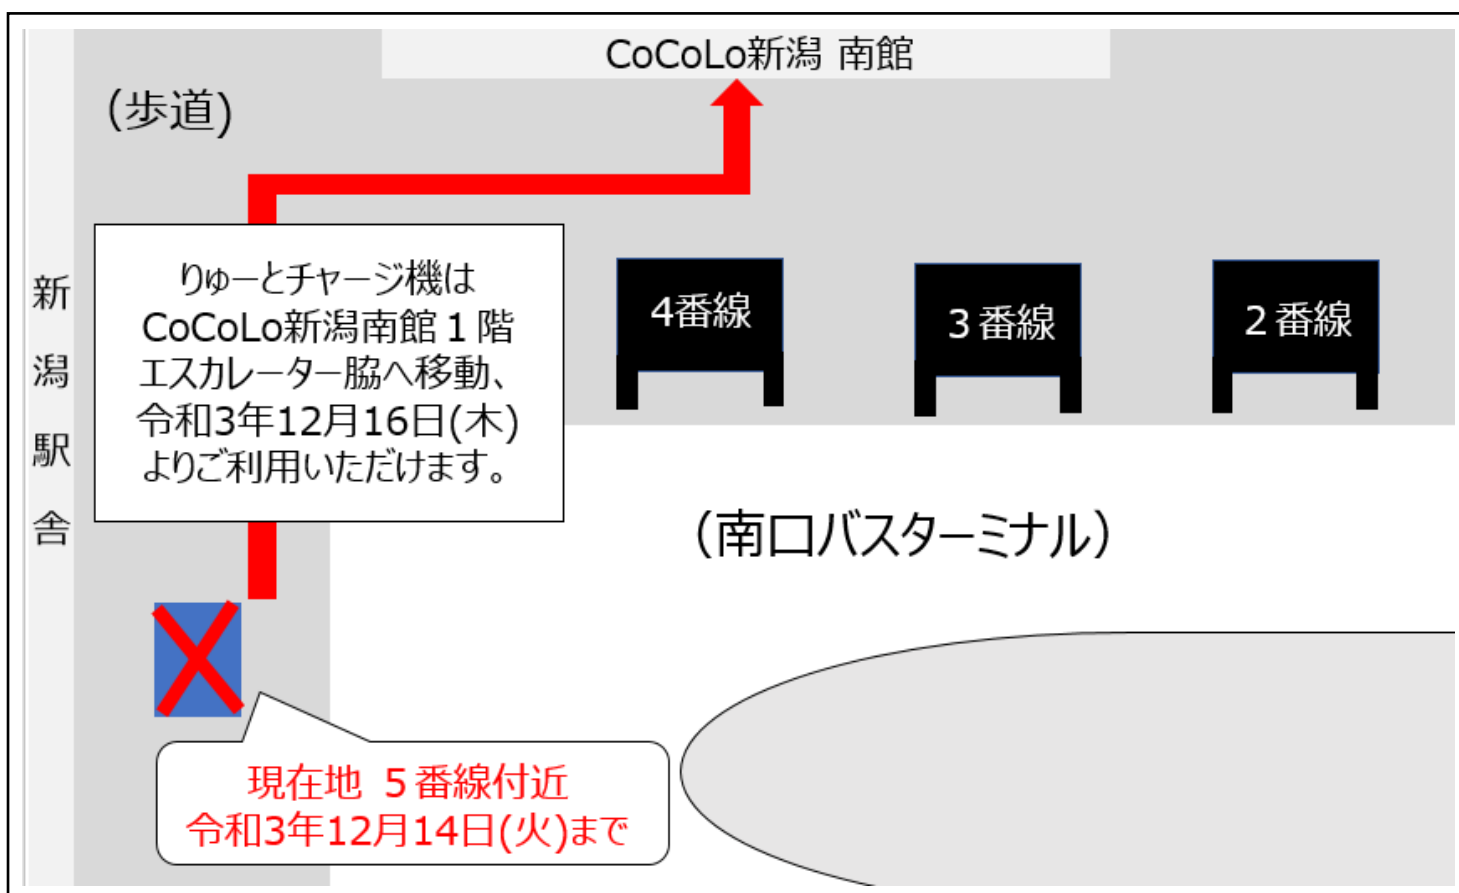

# 新潟駅南口バスのりば りゅーとチャージ機移設のお知らせ

日頃より、弊社路線バスをご利用いただき誠にありがとうございます。

この度、新潟駅南口バスのりばに設置してある『りゅーとチャージ機』が、新潟駅高架下交通広場の整備工事に伴い移設する事となりました。ご利用のお客様にはご不便をお掛け致しますが、ご理解の程、よろしくお願い申し上げます。

■移動期日:2021年12月16日(木)より運用開始予定

■営業時間:10:00~21:00 館内休館日の場合ご利用できません。

※12月15(水)はりゅーとチャージ機移設作業のため終日ご利用できません。