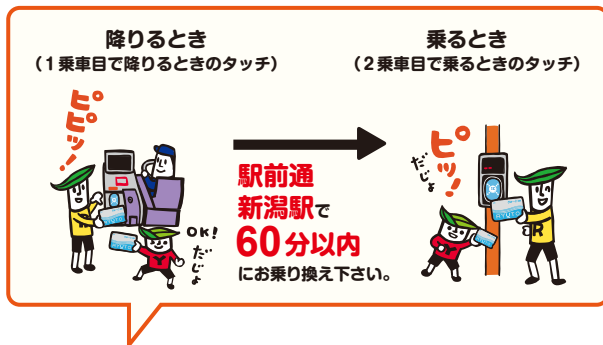

駅前通

新潟駅

明石二丁目 蒲原町 沼垂白山 馬越 紫竹 南紫竹一丁目 高志中等教育学校前 京王団地 桜が丘 姥が山寺浦 弁天橋姥が山 宮本橋 南長潟 亀田インター イオンモール新潟南 南部営業所

S80

S80 京王団地線

B1 萬代橋ライン

乗り換えポイント(市役所前方面行き)

乗り換えポイント(南部営業所行き)

※まち割60適用にあたり、りゅーとカードの使用法・適用条件等は「りゅーとご利用案内」またはホームページ等でご確認ください。

※上記掲載以外でも「まち割60」が適用される乗り換えパターンがあります。

※現金・Suica等、他社ICカードでお支払いの場合も、新潟市発行「のりかえ現金カード」を使うと、「まち割60」が適用されます。