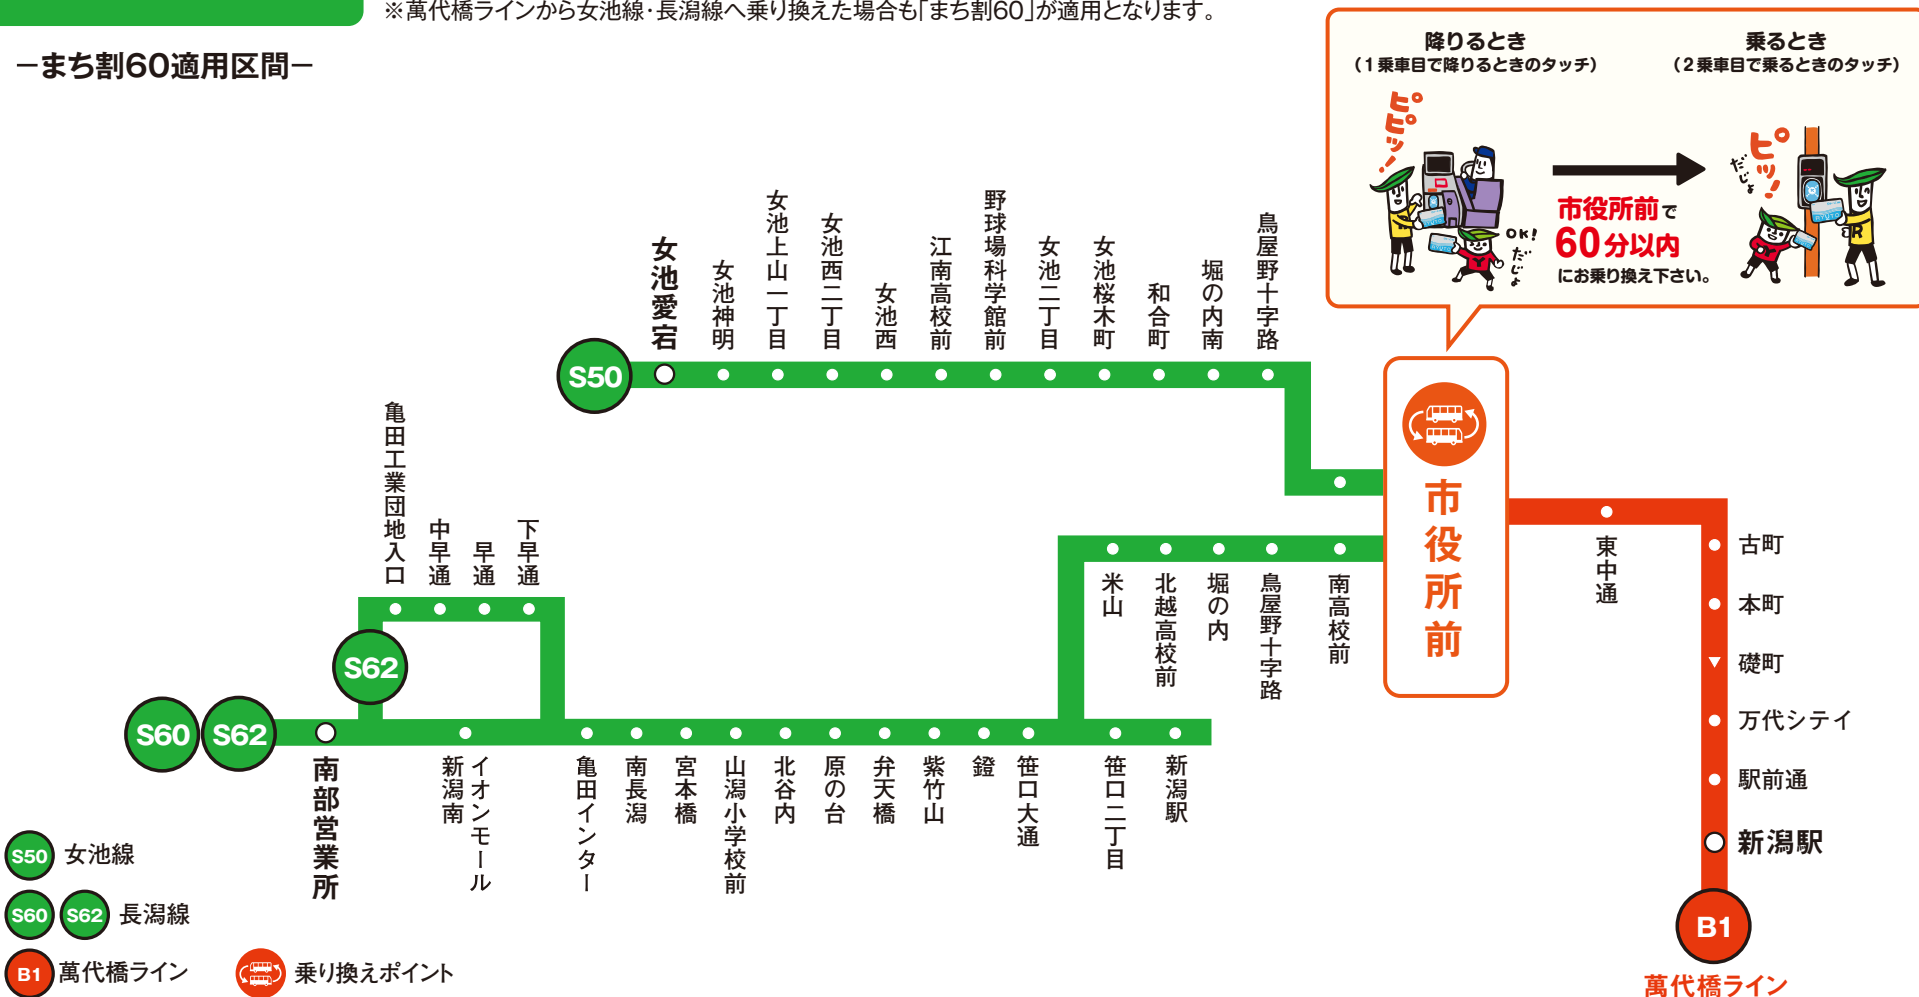

りゅーとでまち割60が適用となる乗り換えのご案内

「まち割60」とは適用区間の乗り換えポイントで60分以内に乗り換えると2乗車目の運賃から割引するサービスです

女池線・長潟線(市役所前乗り換え)萬代橋ライン

女池線・長潟線の下記区間は萬代橋ラインに市役所前で乗り換えた場合、新潟駅まで「まち割60」が適用されます。

※萬代橋ラインから女池線・長潟線へ乗り換えた場合も「まち割60」が適用となります。

—まち割60適用区間—

※まち割60適用にあたり、りゅーとカードの使用方法・適用条件等は「りゅーとご利用案内」またはホームページ等でご確認ください。

※上記掲載以外でも「まち割60」が適用される乗り換えパターンがあります。

*現金・Suica等、他社ICカードでお支払いの場合も、新潟市発行「のりかえ現金カード」を使うと、「まち割60」が適用されます。