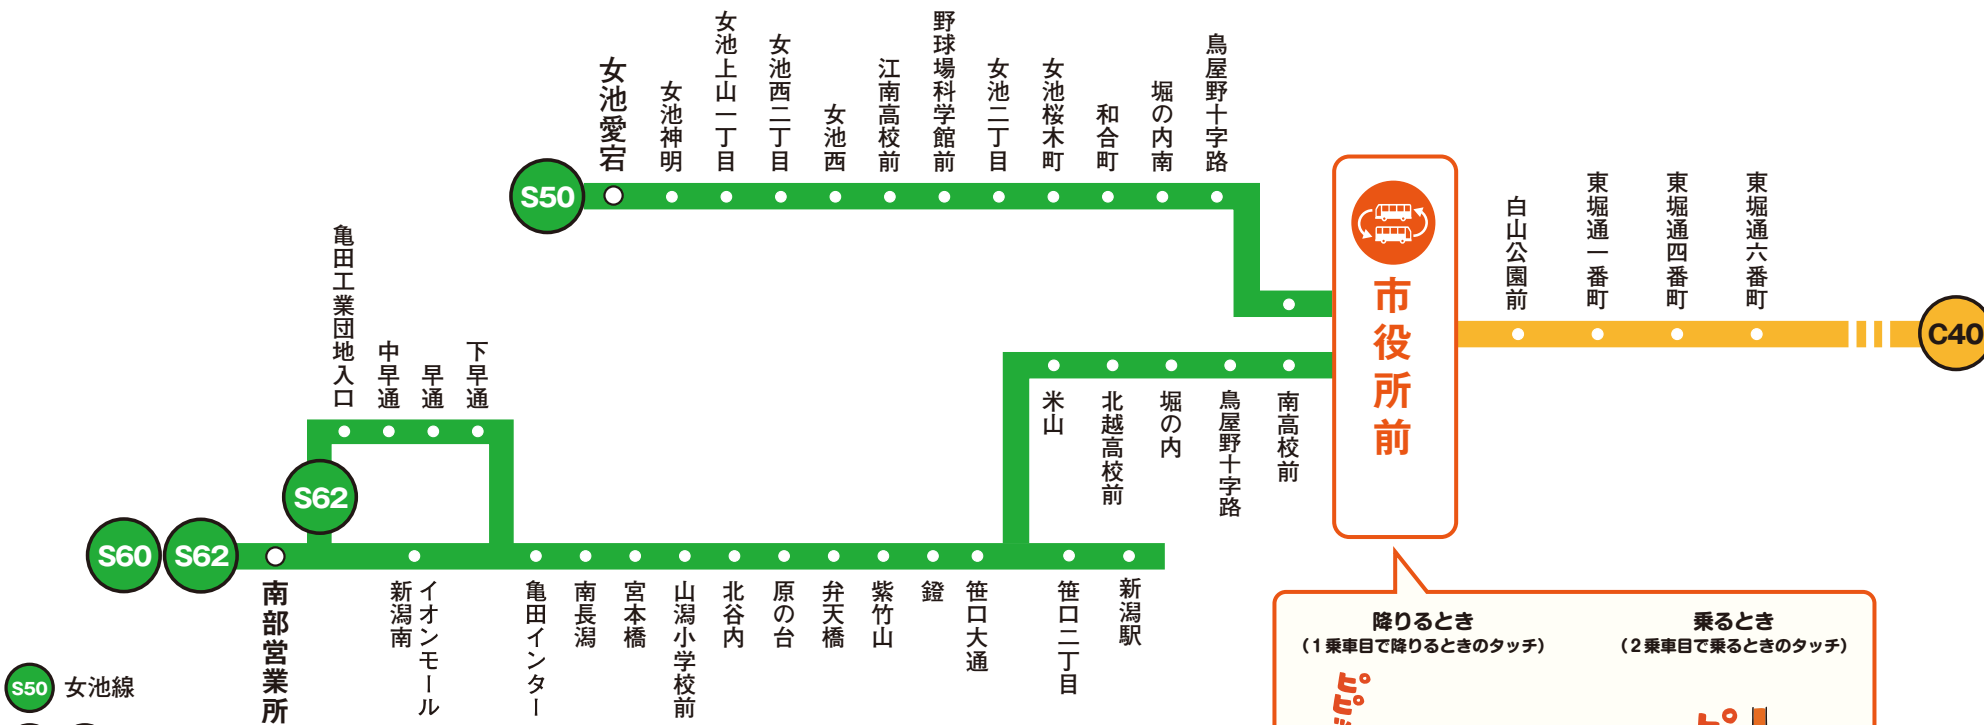

# りゅーとでまち割60が適用となる乗り換えのご案内

「まち割60」とは適用区間の乗り換えポイントで60分以内に乗り換えると2乗車目の運賃から割引するサービスです

## 女池線・長潟線(市役所前乗り換え)東堀通線

女池線・長潟線の下記区間は東堀通線に市役所前で乗り換えた場合、東堀通六番町まで「まち割60」が適用されます。

※東堀通線から女池線・長潟線へ乗り換えた場合も「まち割60」が適用となります。

### —まち割60適用区間—

- S50 女池線
- S60 S62 長潟線
- C40 東堀通線
- 乗り換えポイント

降りるとき (1乗車目で降りるときのタッチ)

乗るとき (2乗車目で乗るときのタッチ)

市役所前で60分以内にお乗り換え下さい。

※まち割60適用にあたり、りゅーとカードの使用方法・適用条件等は「りゅーとご利用案内」またはホームページ等でご確認ください。

※上記掲載以外でも「まち割60」が適用される乗り換えパターンがあります。

\*現金・Suica等、他社ICカードでお支払いの場合も、新潟市発行「のりかえ現金カード」を使うと、「まち割60」が適用されます。