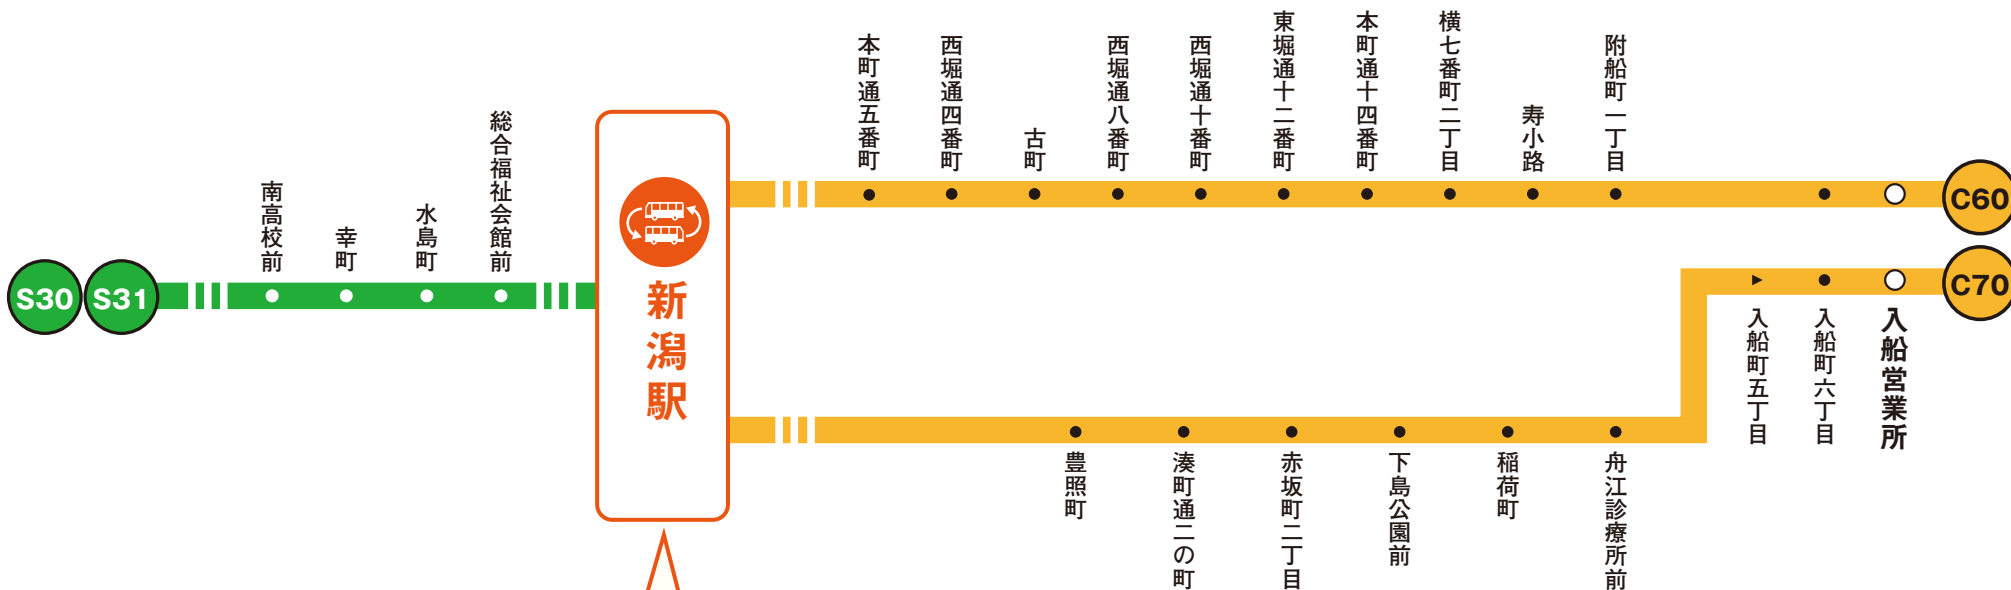

りゅーとで まち割60が適用となる乗り換えのご案内

「まち割60」とは適用区間の乗り換えポイントで60分以内に乗り換えると2乗車目の運賃から割引するサービスです

八千代橋線・柳都大橋線(新潟駅乗り換え) 水島町線

八千代橋線・柳都大橋線の下記区間は水島町線に新潟駅で乗り換えた場合、総合福祉会館前から南高校前まで「まち割60」が適用されます。

※水島町線から八千代橋線・柳都大橋線へ乗り換えた場合も「まち割60」が適用となります。

—まち割60適用区間—

- C60 八千代橋線
- C70 柳都大橋線
- S30 S31 水島町線
- 乗り換えポイント

降りるとき
(1乗車目で降りるときのタッチ)

乗るとき
(2乗車目で乗るときのタッチ)

新潟駅で
60分以内
にお乗り換え下さい。

※まち割60適用にあたり、りゅーとカードの使用方法・適用条件等は「りゅーとご利用案内」またはホームページ等でご確認ください。

※上記掲載以外でも「まち割60」が適用される乗り換えパターンがあります。

*現金・Suica等、他社ICカードでお支払いの場合も、新潟市発行「のりかえ現金カード」を使うと、「まち割60」が適用されます。