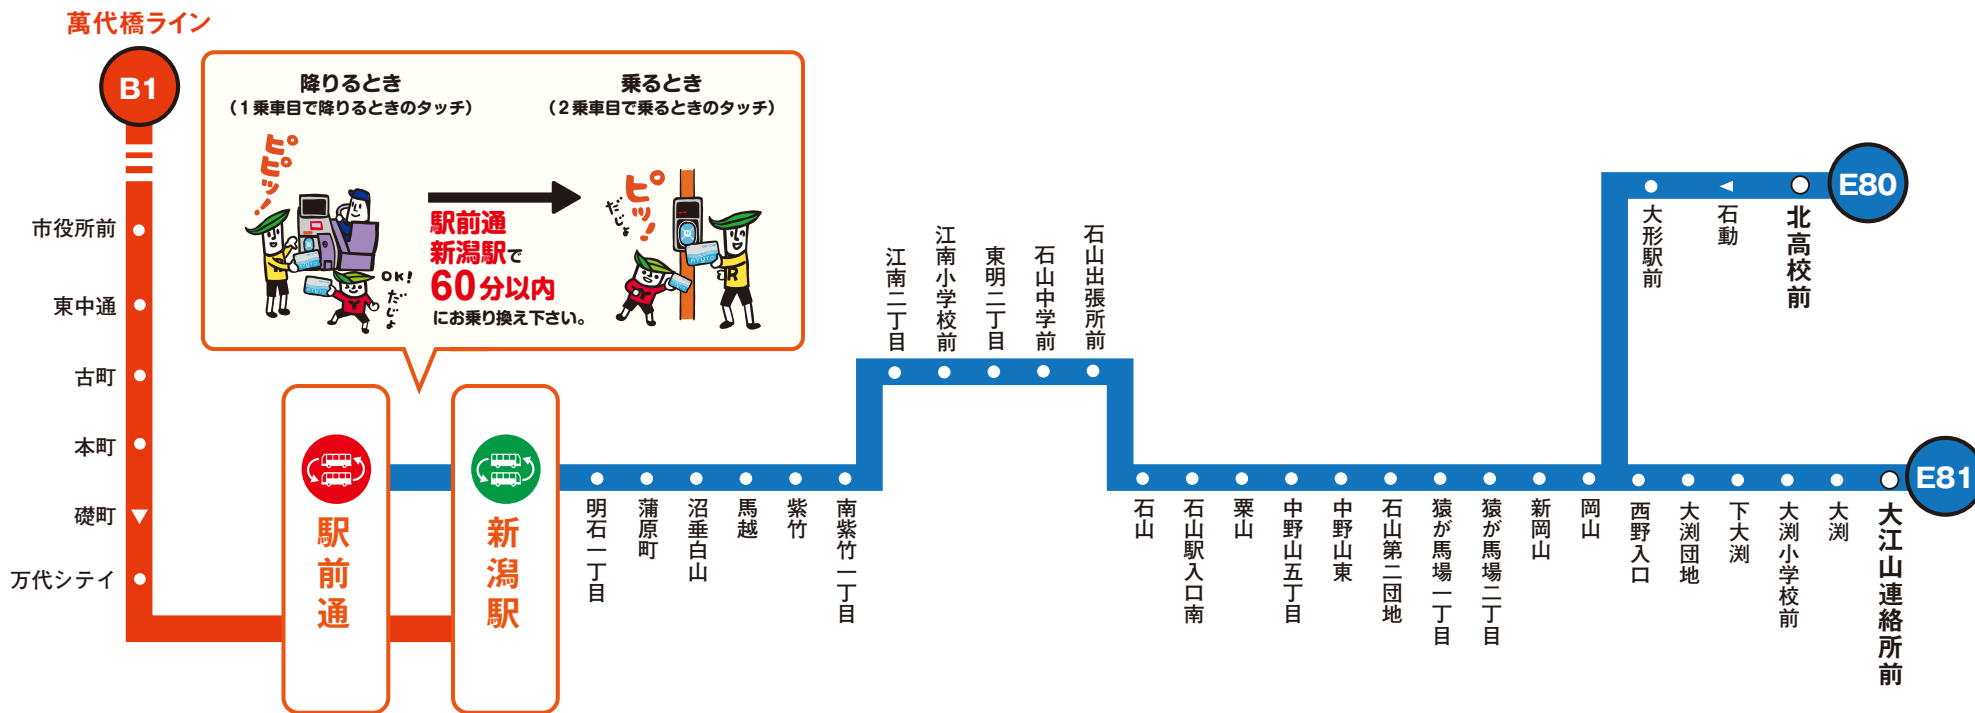

# りゅーとでまち割60が適用となる乗り換えのご案内

「まち割60」とは適用区間の乗り換えポイントで60分以内に乗り換えると2乗車目の運賃から割引するサービスです

## 石山線(駅前通・新潟駅乗り換え) 萬代橋ライン

石山線の下記区間は萬代橋ラインに駅前通で乗り換えた場合、市役所前まで「まち割60」が適用されます。

※ 萬代橋ラインから石山線へ新潟駅で乗り換えた場合も、「まち割60」が適用となります。

### —まち割60適用区間—

E80 E81 石山線

B1 萬代橋ライン

乗り換えポイント(市役所前方面行き)

乗り換えポイント(郊外方面行き)

※まち割60適用にあたり、りゅーとカードの使用方法・適用条件等は「りゅーとご利用案内」またはホームページ等でご確認ください。

※上記掲載以外でも「まち割60」が適用される乗り換えパターンがあります。

\*現金・Suica等、他社ICカードでお支払いの場合も、新潟市発行「のりかえ現金カード」を使うと、「まち割60」が適用されます。