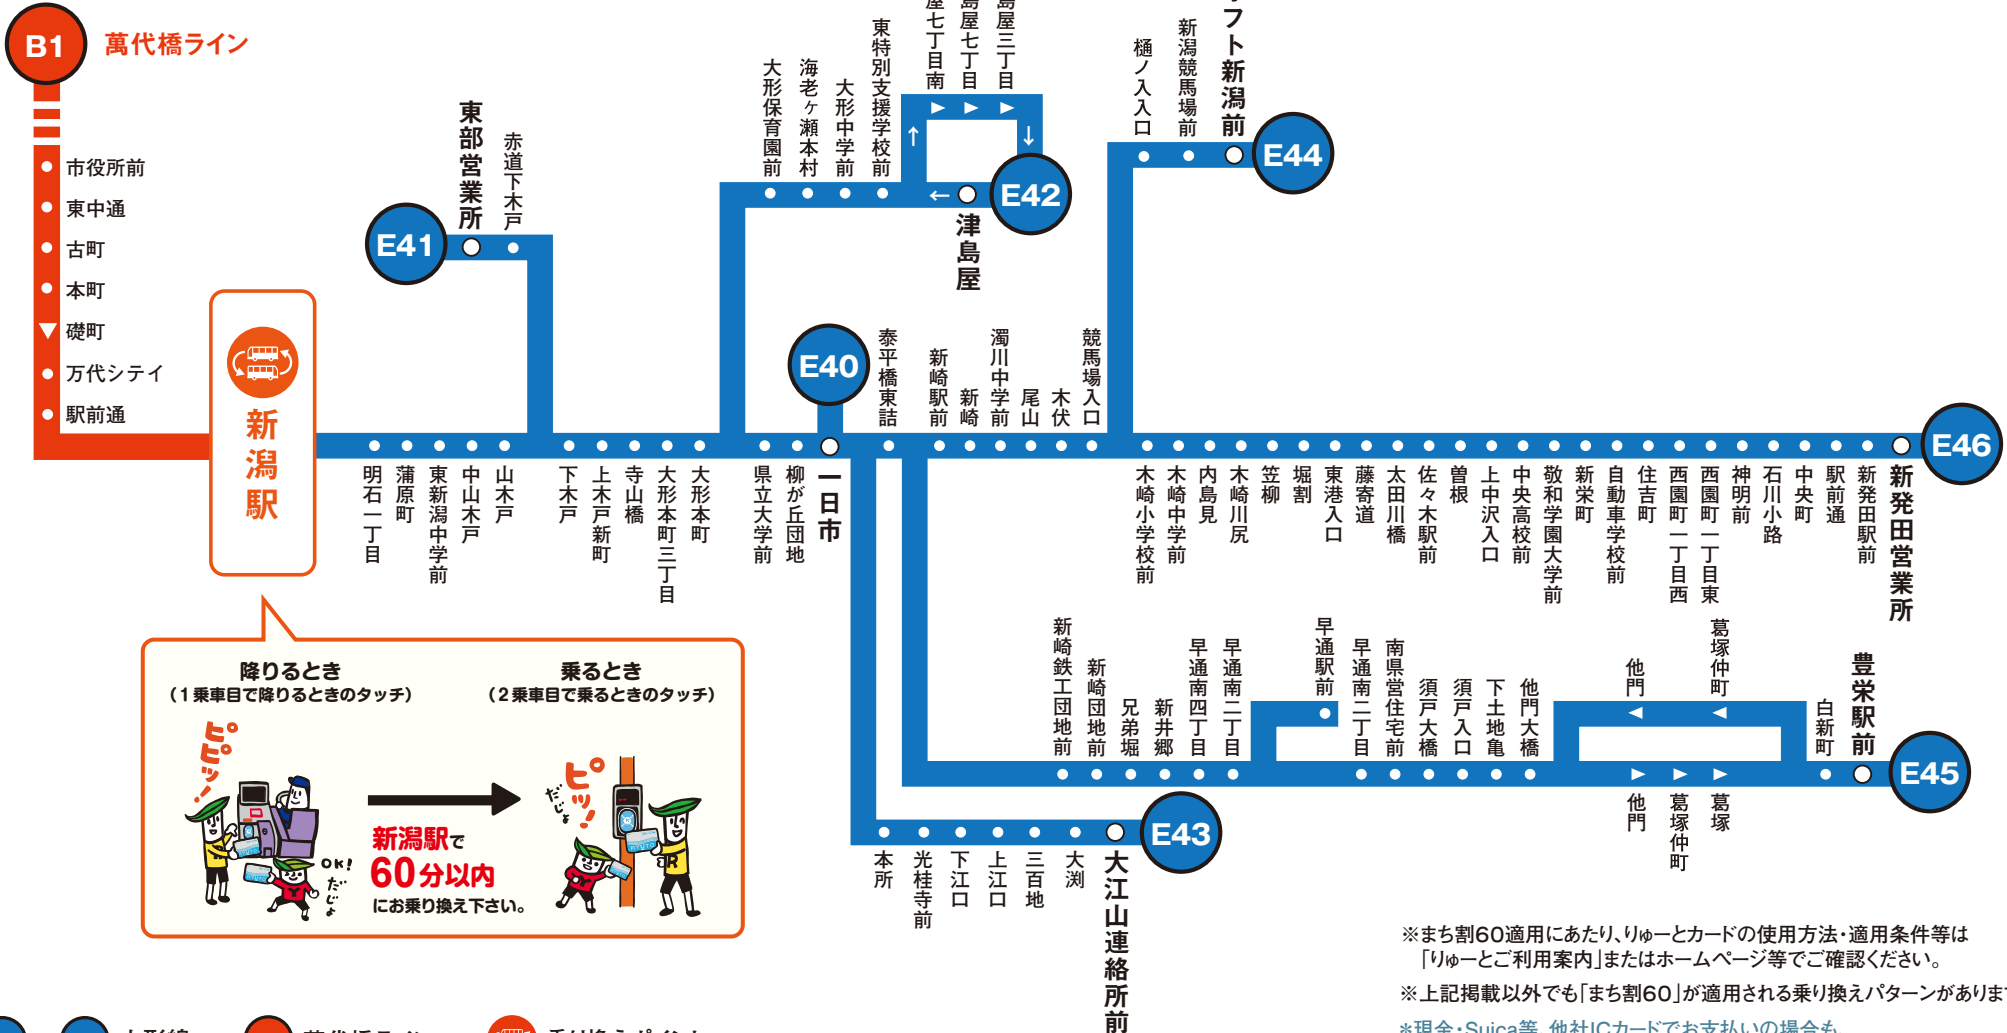

# りゅーとでまち割60が適用となる乗り換えのご案内

「まち割60」とは適用区間の乗り換えポイントで60分以内に乗り換えると2乗車目の運賃から割引するサービスです

## 大形線(新潟駅乗り換え) 萬代橋ライン

大形線の下記区間は萬代橋ラインに新潟駅で乗り換えた場合、市役所前まで「まち割60」が適用されます。

※萬代橋ラインから大形線へ乗り換えた場合も「まち割60」が適用となります。

### ーまち割60適用区間ー

**降りるとき**  
(1乗車目で降りるときのタッチ)

**乗るとき**  
(2乗車目で乗るときのタッチ)

新潟駅で  
**60分以内**  
にお乗り換え下さい。

※まち割60適用にあたり、りゅーとカードの使用方法・適用条件等は「りゅーとご利用案内」またはホームページ等でご確認ください。

※上記掲載以外でも「まち割60」が適用される乗り換えパターンがあります。

※現金・Suica等、他社ICカードでお支払いの場合も、新潟市発行「のりかえ現金カード」を使うと、「まち割60」が適用されます。

E40 ~ E46 大形線    B1 萬代橋ライン    乗り換えポイント