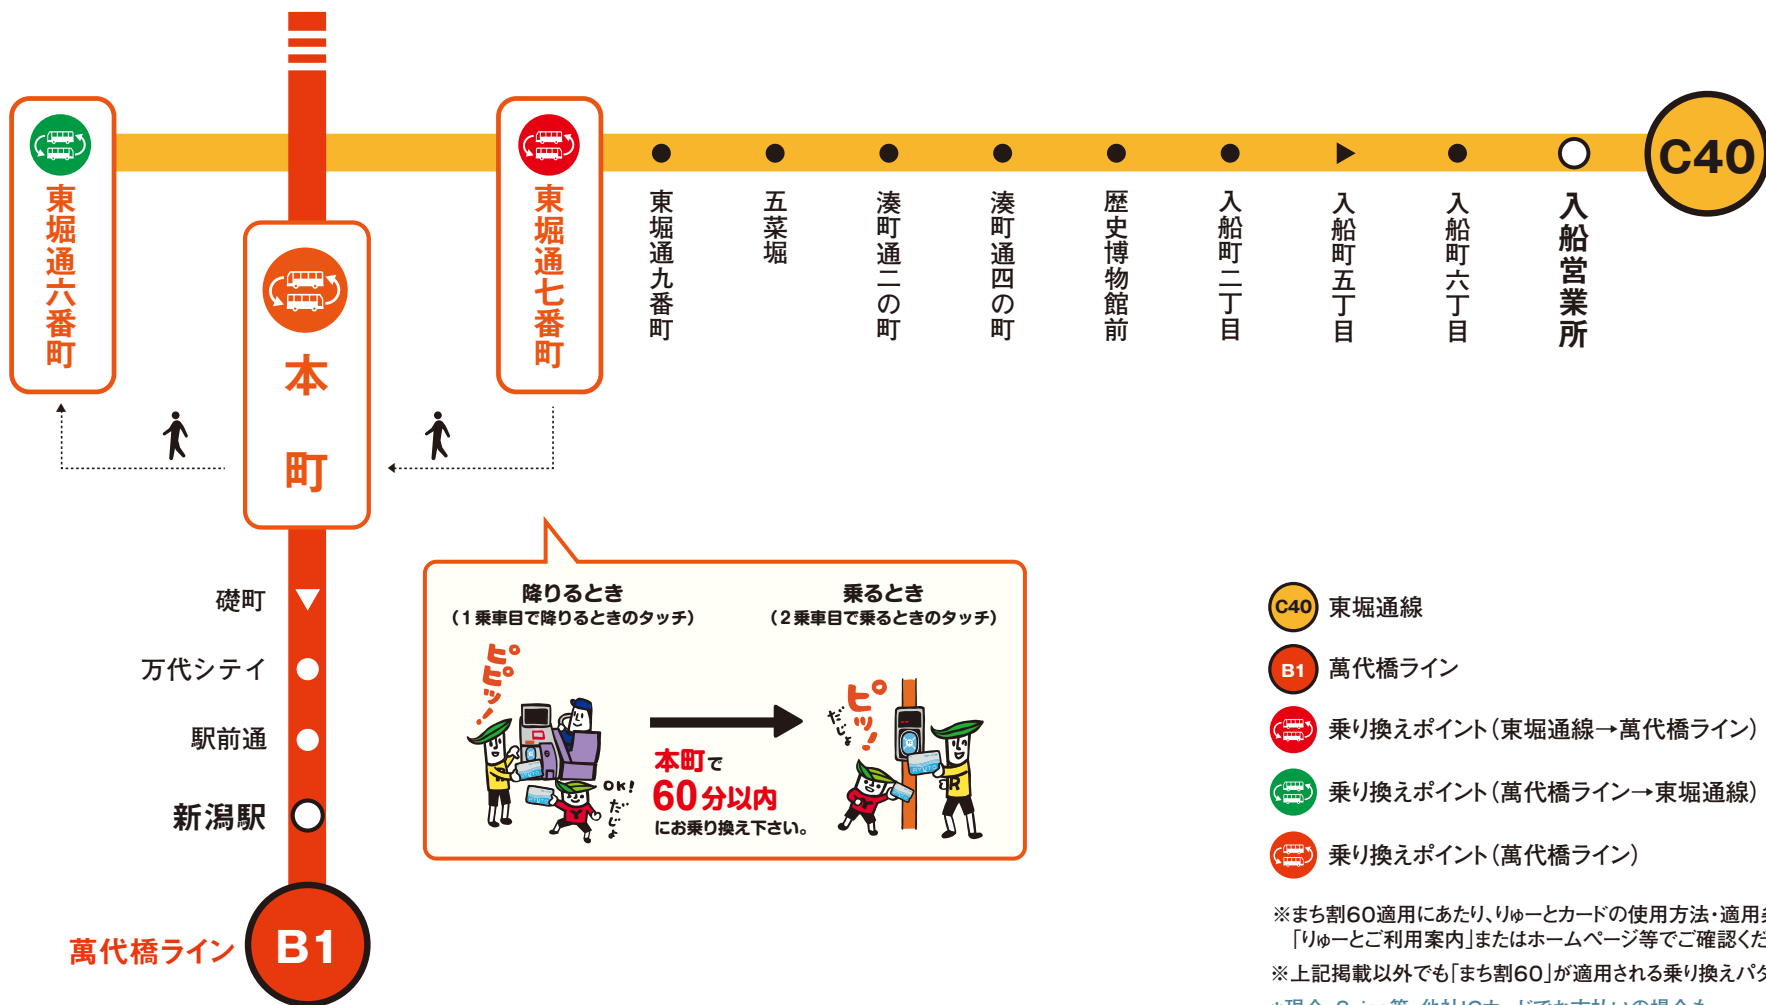

りゅーとで まち割60が適用となる乗り換えのご案内

「まち割60」とは適用区間の乗り換えポイントで60分以内に乗り換えると2乗車目の運賃から割引するサービスです

東堀通線(本町乗り換え) 萬代橋ライン

東堀通線の下記区間は東堀通七番町(または東堀通六番町)から萬代橋ラインに本町で乗り換えた場合、新潟駅まで「まち割60」が適用されます。

※萬代橋ラインから東堀通線へ乗り換えた場合も、「まち割60」が適用となります。

—まち割60適用区間—

※まち割60適用にあたり、りゅーとカードの使用方法・適用条件等は「りゅーとご利用案内」またはホームページ等でご確認ください。

※上記掲載以外でも「まち割60」が適用される乗り換えパターンがあります。

※現金・Suica等、他社ICカードでお支払いの場合も、新潟市発行「のりかえ現金カード」を使うと、「まち割60」が適用されます。