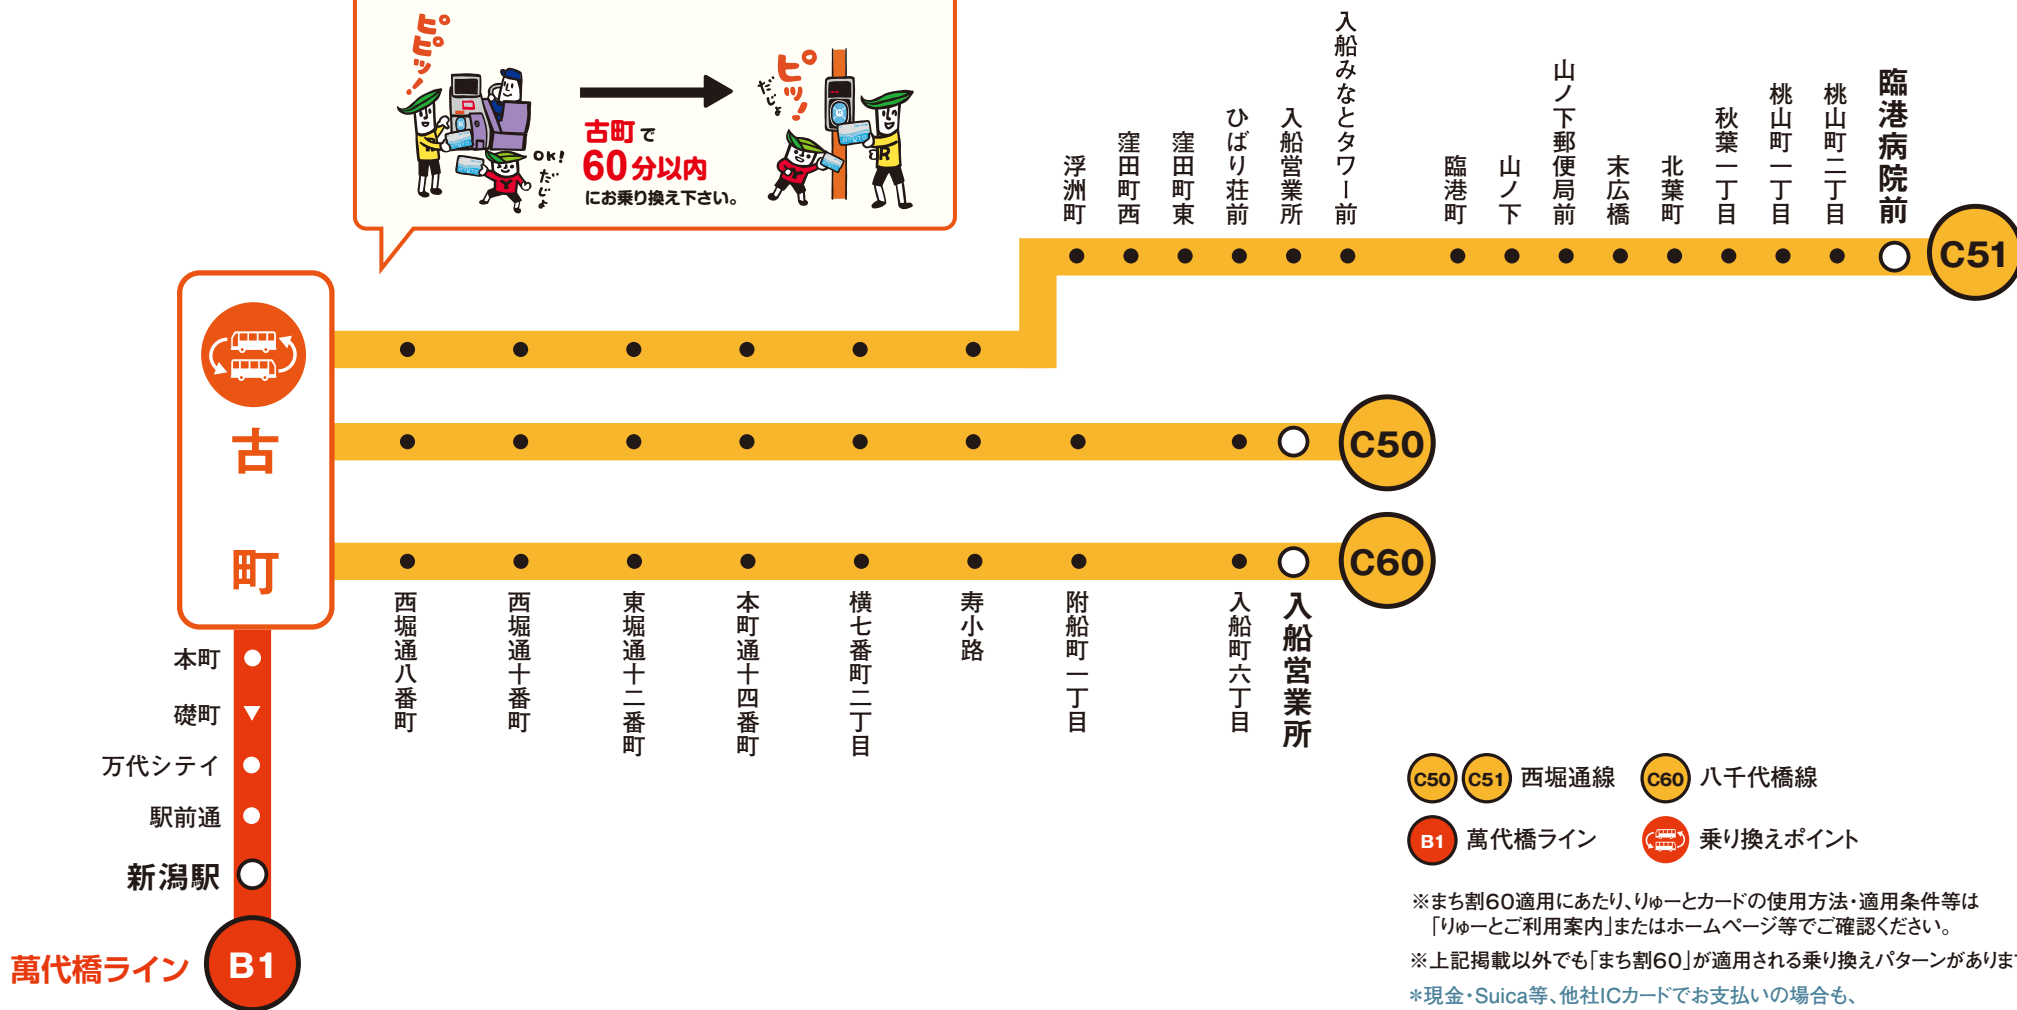

りゅーとで まち割60が適用となる乗り換えのご案内

「まち割60」とは適用区間の乗り換えポイントで60分以内に乗り換えると2乗車目の運賃から割引するサービスです

西堀通線・八千代橋線(古町乗り換え)萬代橋ライン

西堀通線・八千代橋線の下記区間は萬代橋ラインに古町で乗り換えた場合、新潟駅まで「まち割60」が適用されます。

※萬代橋ラインから西堀通線・八千代橋線へ乗り換えた場合も「まち割60」が適用となります。

—まち割60適用区間—

- C50 C51 西堀通線
- C60 八千代橋線
- B1 萬代橋ライン
- 乗り換えポイント

※まち割60適用にあたり、りゅーとカードの使用法・適用条件等は「りゅーとご利用案内」またはホームページ等でご確認ください。
 ※上記掲載以外でも「まち割60」が適用される乗り換えパターンがあります。
 *現金・Suica等、他社ICカードでお支払いの場合も、新潟市発行「のりかえ現金カード」を使うと、「まち割60」が適用されます。