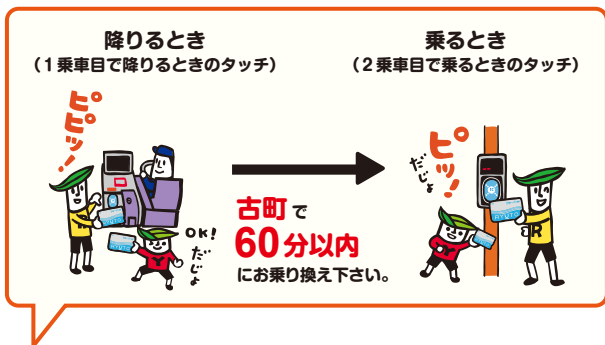

りゅーとで まち割60が適用となる乗り換えのご案内

「まち割60」とは適用区間の乗り換えポイントで60分以内に乗り換えると2乗車目の運賃から割引するサービスです

西堀通線・八千代橋線(古町乗り換え)萬代橋ライン

西堀通線・八千代橋線の下記区間は萬代橋ラインに古町で乗り換えた場合、新潟駅まで「まち割60」が適用されます。

※萬代橋ラインから西堀通線・八千代橋線へ乗り換えた場合も「まち割60」が適用となります。

—まち割60適用区間—

- C50 C51 西堀通線
- C60 八千代橋線
- B1 萬代橋ライン
- 乗り換えポイント

※まち割60適用にあたり、りゅーとカードの使用法・適用条件等は「りゅーとご利用案内」またはホームページ等でご確認ください。
 ※上記掲載以外でも「まち割60」が適用される乗り換えパターンがあります。
 *現金・Suica等、他社ICカードでお支払いの場合も、新潟市発行「のりかえ現金カード」を使うと、「まち割60」が適用されます。