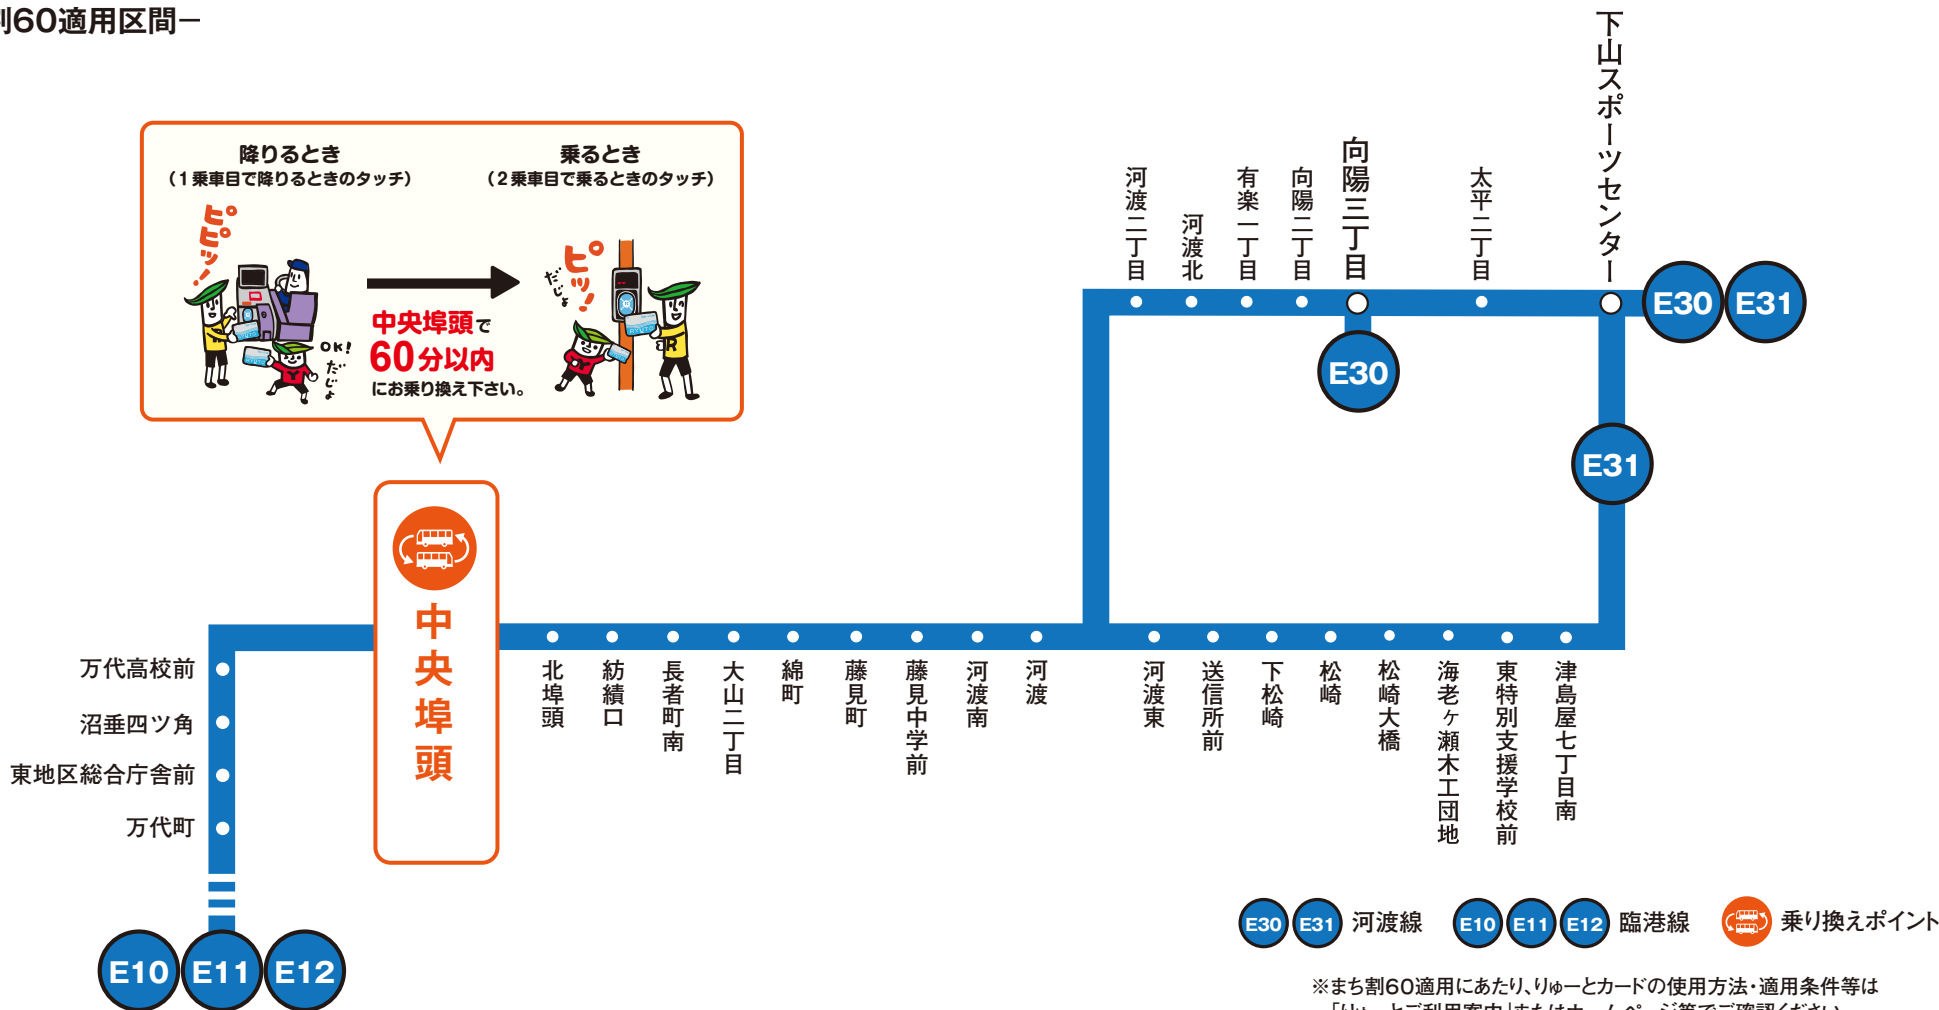

りゅーとでまち割60が適用となる乗り換えのご案内

「まち割60」とは適用区間の乗り換えポイントで60分以内に乗り換えると2乗車目の運賃から割引するサービスです

河渡線(中央埠頭乗り換え)臨港線

河渡線の下記区間は臨港線に中央埠頭で乗り換えた場合、万代町まで「まち割60」が適用されます。

※臨港線から河渡線へ乗り換えた場合も「まち割60」が適用となります。

—まち割60適用区間—

E30 E31 河渡線 E10 E11 E12 臨港線 乗り換えポイント

※まち割60適用にあたり、りゅーとカードの使用法・適用条件等は「りゅーとご利用案内」またはホームページ等でご確認ください。

※上記掲載以外でも「まち割60」が適用される乗り換えパターンがあります。

*現金・Suica等、他社ICカードでお支払いの場合も、新潟市発行「のりかえ現金カード」を使うと、「まち割60」が適用されます。