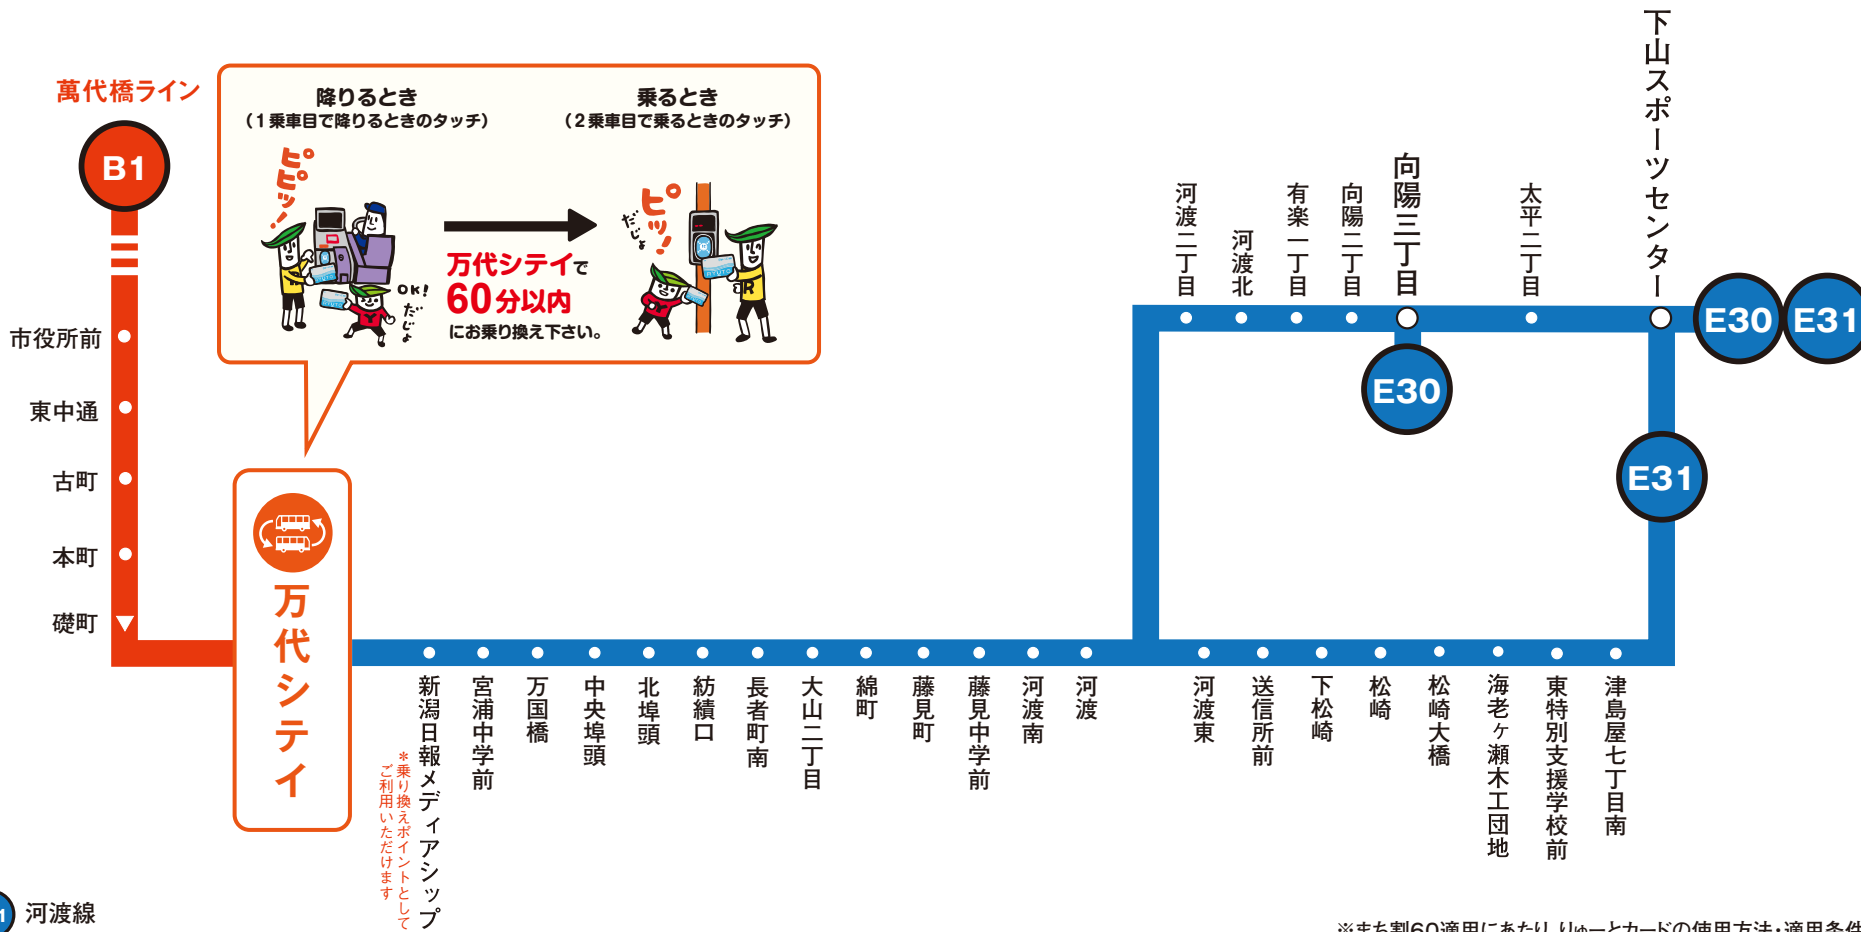

りゅーとでまち割60が適用となる乗り換えのご案内

「まち割60」とは適用区間の乗り換えポイントで60分以内に乗り換えると2乗車目の運賃から割引するサービスです

河渡線(万代シテイ乗り換え) 萬代橋ライン

河渡線の下記区間は萬代橋ラインに万代シテイで乗り換えた場合、市役所前まで「まち割60」が適用されます。

※萬代橋ラインから河渡線へ乗り換えた場合も「まち割60」が適用となります。

—まち割60適用区間—

- E30 E31 河渡線
- B1 萬代橋ライン
- 乗り換えポイント

※まち割60適用にあたり、りゅーとカードの使用方法・適用条件等は「りゅーとご利用案内」またはホームページ等でご確認ください。

※上記掲載以外でも「まち割60」が適用される乗り換えパターンがあります。

*現金・Suica等、他社ICカードでお支払いの場合も、新潟市発行「のりかえ現金カード」を使うと、「まち割60」が適用されます。